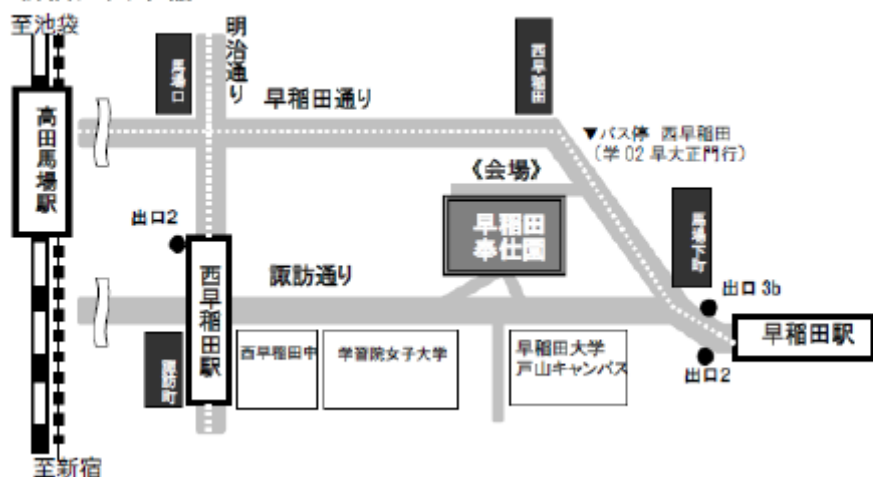

第二部

◆黒岩 悠～世界的に活躍するトップピアニスト～

プロデュース：浮ヶ谷孝夫

(演奏予定曲)

バッハ：トッカータ BWV.911 ハ短調

ベートーヴェン：ピアノソナタ 作品 31-2 “テンペスト”

バッハ：パルティータ 第2番 ハ短調 BWV.826

ショパン：幻想即興曲 作品 66

リスト：巡礼の年第2年“イタリア”より ダンテソナタ

終 了 17 時 30 分

7 案内図

新宿区西早稲田 2-3-1

東京メトロ東西線

早稲田駅 徒歩約5分

東京メトロ副都心線

西早稲田駅 徒歩約8分

都バス

西早稲田 (高田馬場駅より
所要時間約 10 分)

学 02 高田馬場駅前発

8 お問い合わせ

東京都都市整備局都市づくり政策部緑地景観課 TEL03(5388)3359