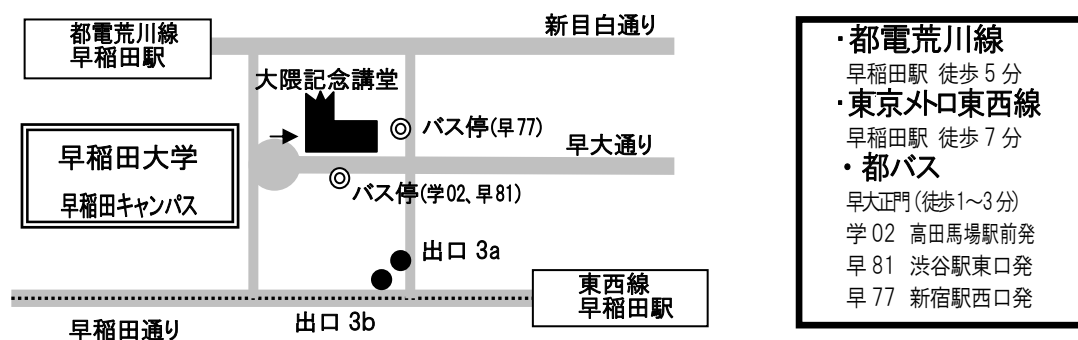

6 実施内容

開 場 17時

開 演 18時

第一部

◆大隈講堂に見る「昭和の夢ヒストリー」

関野宏行〔株佐藤総合計画 取締役 常務執行役員〕

◆歴史文化と音楽について

浮ヶ谷孝夫〔ブランデンブルグ国立管弦楽団フランクフルト首席客演指揮者〕

第二部

◆浮ヶ谷順子～ドイツ・ヨーロッパで活躍するソリスト～

◆山城裕子～マリーシェラン国際ピアノコンクール第1位～

プロデュース：浮ヶ谷孝夫

浮ヶ谷順子（フルート）、山城裕子（ピアノ）

（演奏予定曲）

ユー ファンタジー

シャミナーデ コンチェルティーノ Op.107

マスネ タイースの瞑想曲

ドボルザーク ユーモレスク

メンデルスゾーン ロンド カプリチオーソ Op.14

ドップラー ハンガリー田園幻想曲 Op.26

宮城道夫 春の海

ホルン カルメン ファンタジー

終 了 20時30分

また、当日は講堂1階エントランスにおいて、特定非営利活動法人東京を描く市民の会による都選定歴史的建造物などの絵画の展示を行っております。

本チャリティコンサートとあわせてご観覧くださりますよう、お願い申し上げます。

7 案内図

8 お問い合わせ

東京都都市整備局都市づくり政策部緑地景観課 TEL03(5388)3359