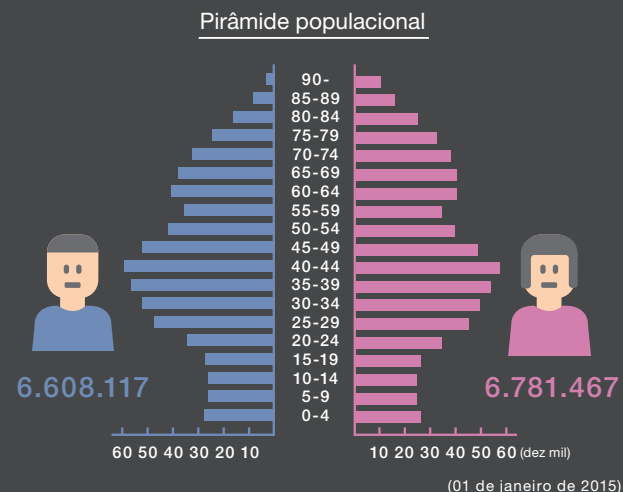

TOKYO DATA

Tóquio cheio de atratividade fora da vista

Tóquio é um caleidoscópio de características atraentes.

Comida

O "Washoku" (cultura de comida tradicional japonesa) é um patrimônio cultural imaterial da UNESCO. Se diz que Tóquio ter **3.620** bares de sushi.

Bons costumes

Muitos ficaram surpresos que o povo de Tóquio não entrou em pânico durante o terremoto de 2011, mas seguiu as instruções com calma e partiu para casa.

Saúde

A longevidade média de moradores de Tóquio é **79,0** anos para os homens e **85,5** anos para as mulheres.

Temporadas

Tóquio tem quatro estações distintas, com flores de cerejeira, a praia, folhas de outono, e da neve. É um lugar confortável para viver com temperaturas médias em torno de **16,4°C** (61,52 ° F).