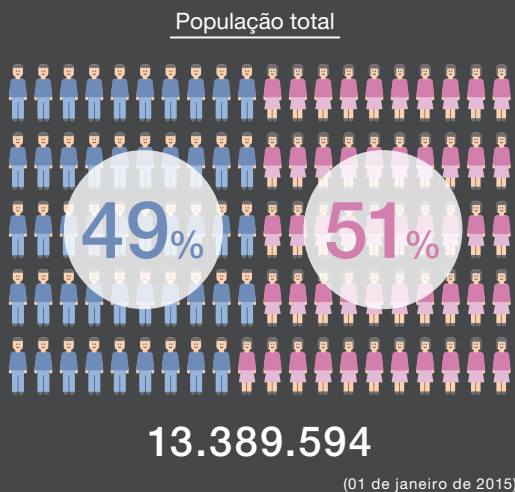

TOKYO DATA

Tóquio cheio de atratividade fora da vista

Tóquio é um caleidoscópio de características atraentes.

Comida

O "Washoku" (cultura de comida tradicional japonesa) é um patrimônio cultural imaterial da UNESCO. Se diz que Tóquio ter **3.620** bares de sushi.

Bons costumes

Muitos ficaram surpresos que o povo de Tóquio não entrou em pânico durante o terremoto de 2011, mas seguiu as instruções com calma e partiu para casa.

Saúde

A longevidade média de moradores de Tóquio é **79,0** anos para os homens e **85,5** anos para as mulheres.

Temporadas

Tóquio tem quatro estações distintas, com flores de cerejeira, a praia, folhas de outono, e da neve. É um lugar confortável para viver com temperaturas médias em torno de **16,4°C** (61,52 ° F).