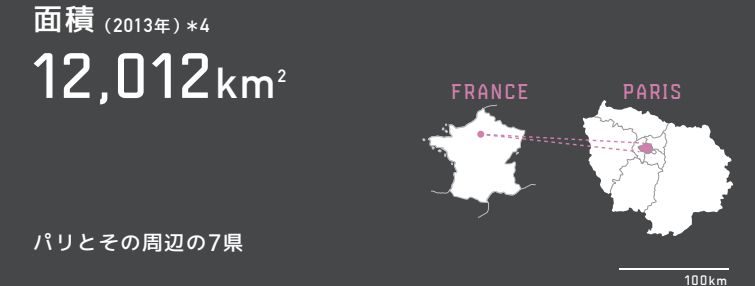

MEGACITIES 都市圏で比較する世界の大都市と東京

東京都市圏の人口とGRP (Gross Regional Product)を、世界の成熟した四大都市圏で比較しました。

TOKYO

東京

LONDON

ロンドン

NEW YORK

ニューヨーク