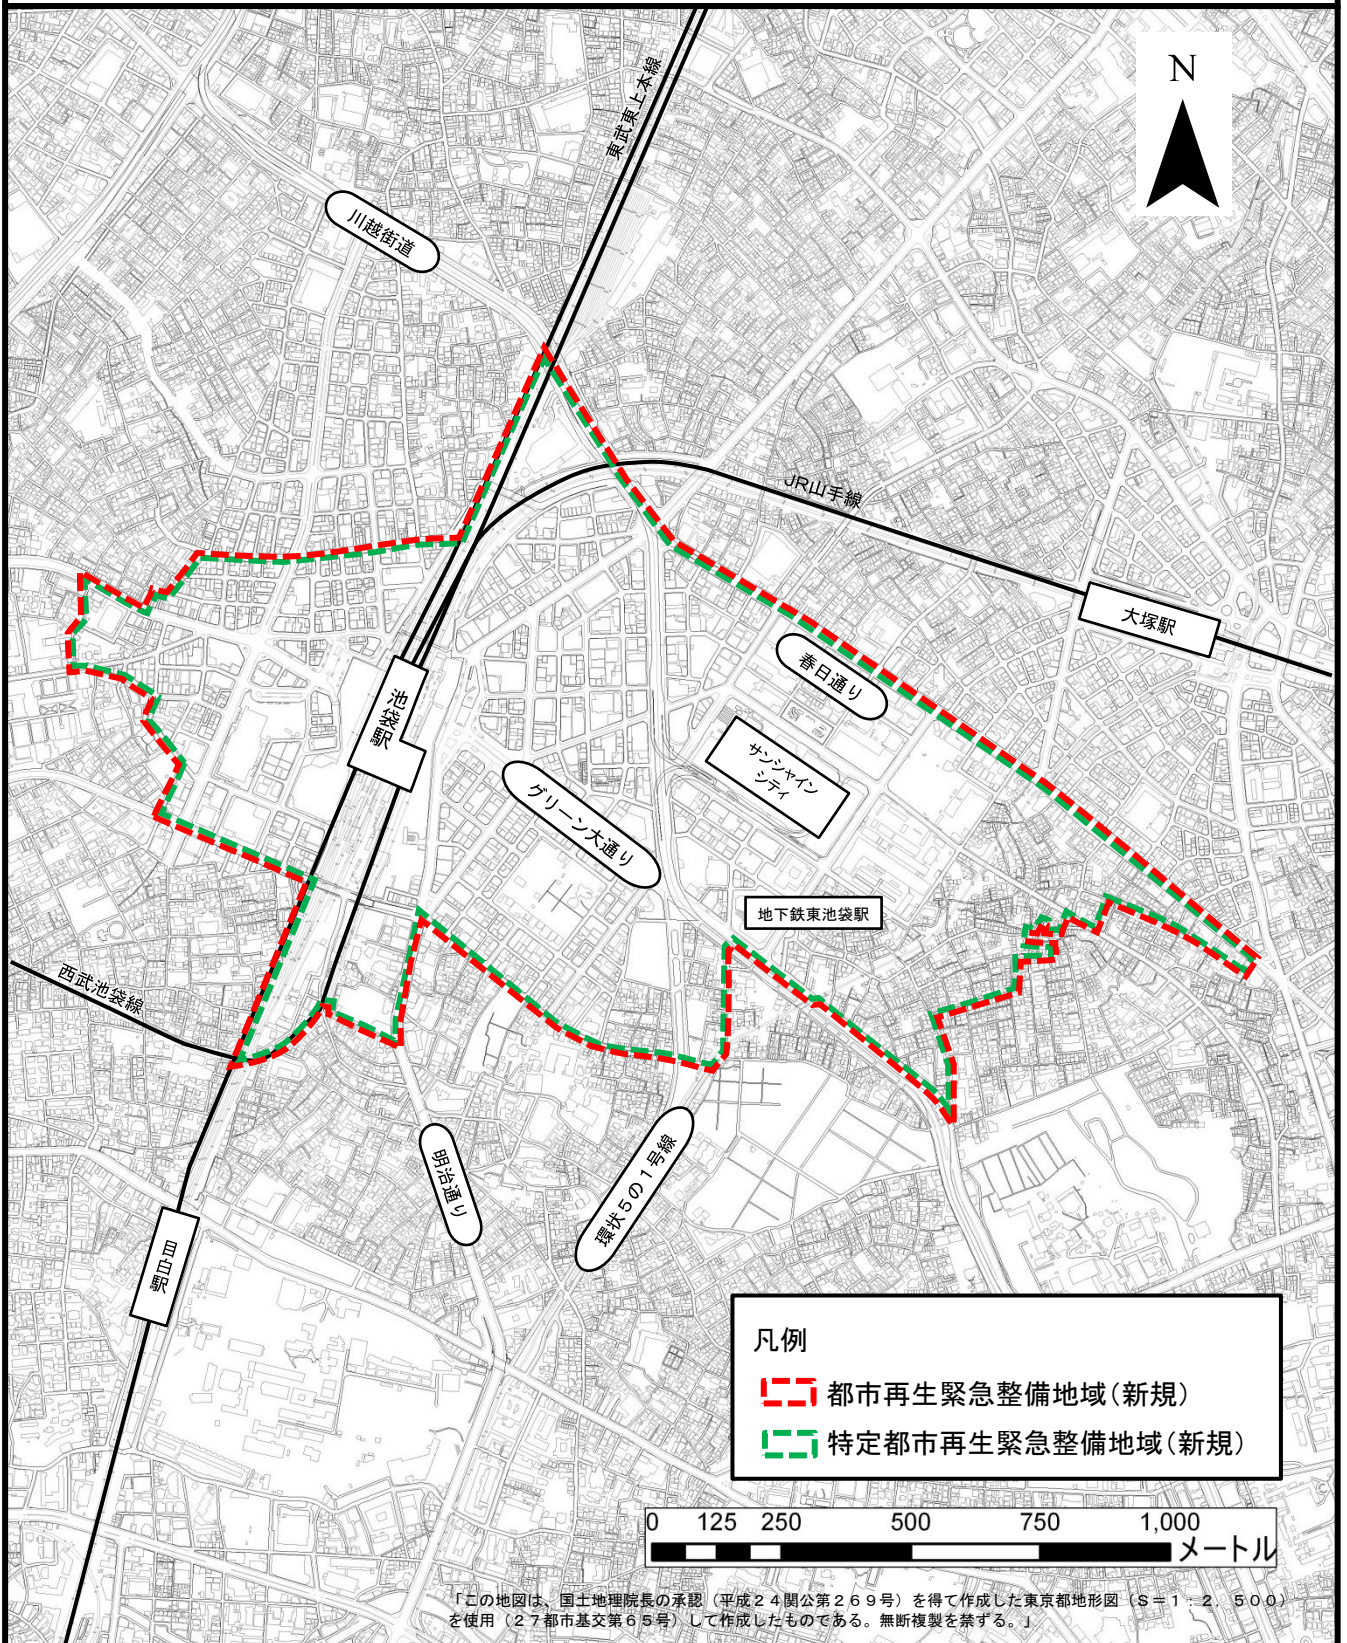

# 池袋駅周辺地域 (案) <143ha>

「この地図は、国土地理院長の承認(平成24関公第269号)を得て作成した東京都地形図(S=1:2,500)を使用(27都市基交第65号)して作成したものである。無断複製を禁ずる。」