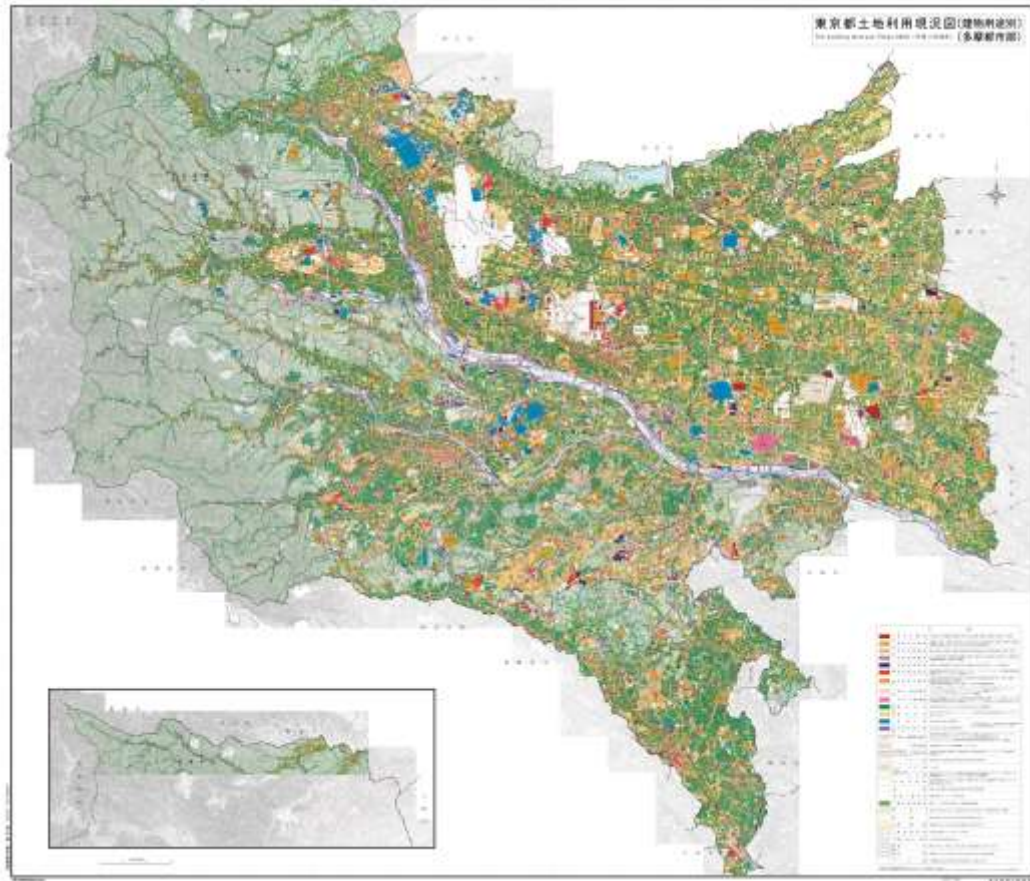

電話 03-3812-5201

土地利用現況図(建物用途別)

Distribution of Building Use

多摩都市部
Tama area (suburban area)

多摩山村部
Tama area (rural area)

島しょ地域
Islands

令和4年度土地利用現況調査に基づき作成した「東京都土地利用現況図」である。