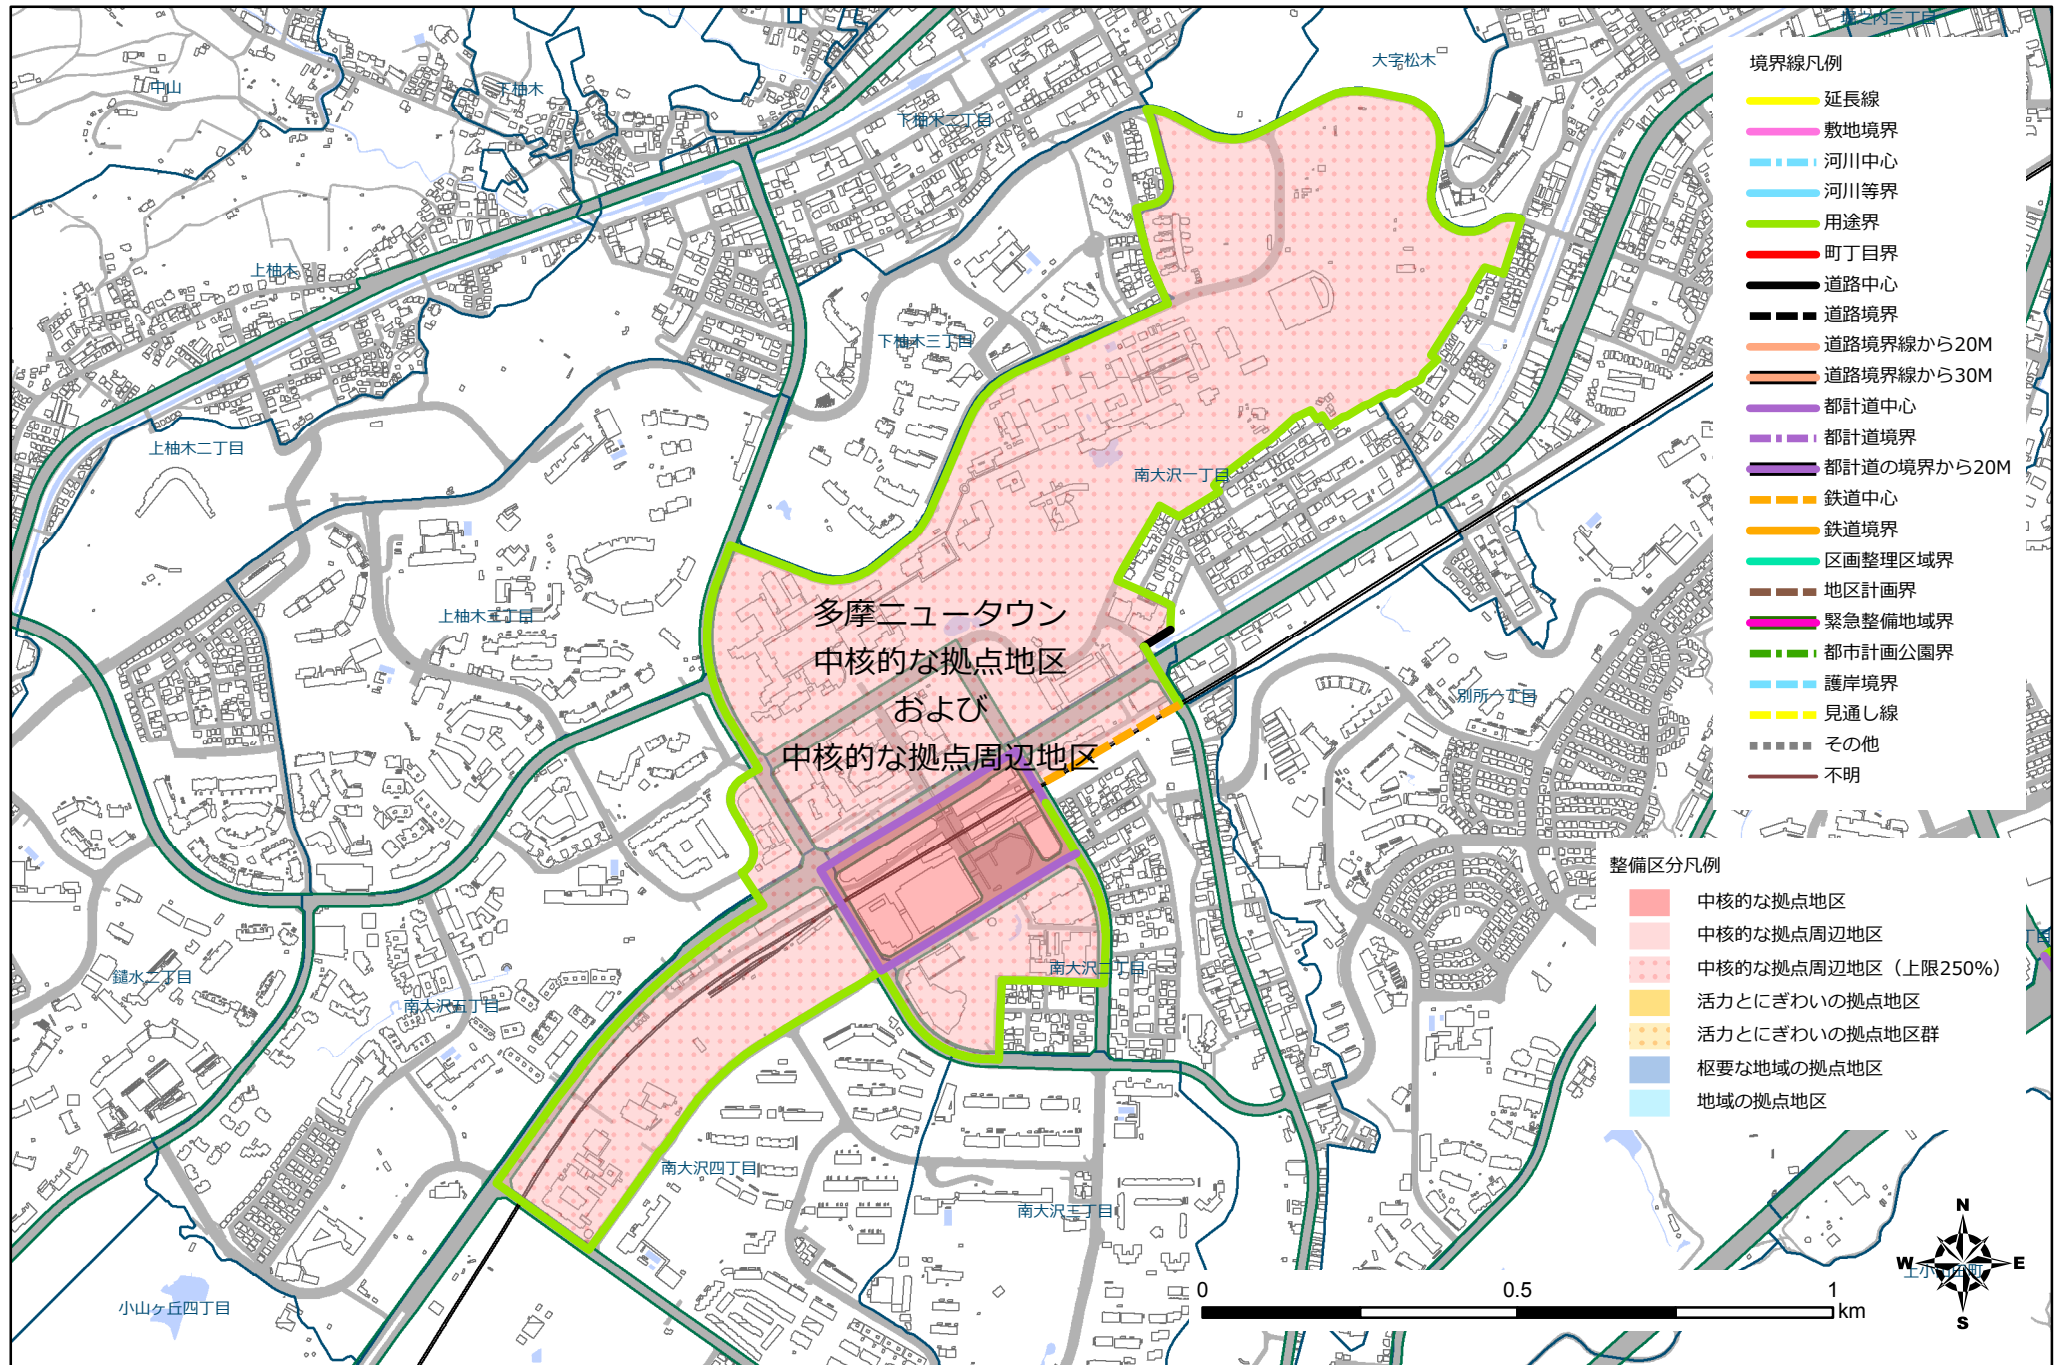

図C-26-1 多摩ニュータウン（多摩センター、唐木田） 中核的な拠点地区範囲図

図C-26-2 多摩ニュータウン（南大沢） 中核的な拠点地区範囲図

図C-26-3 多摩ニュータウン（若葉台） 中核的な拠点地区範囲図

図C-26-4 多摩ニュータウン（永山） 中核的な拠点地区範囲図