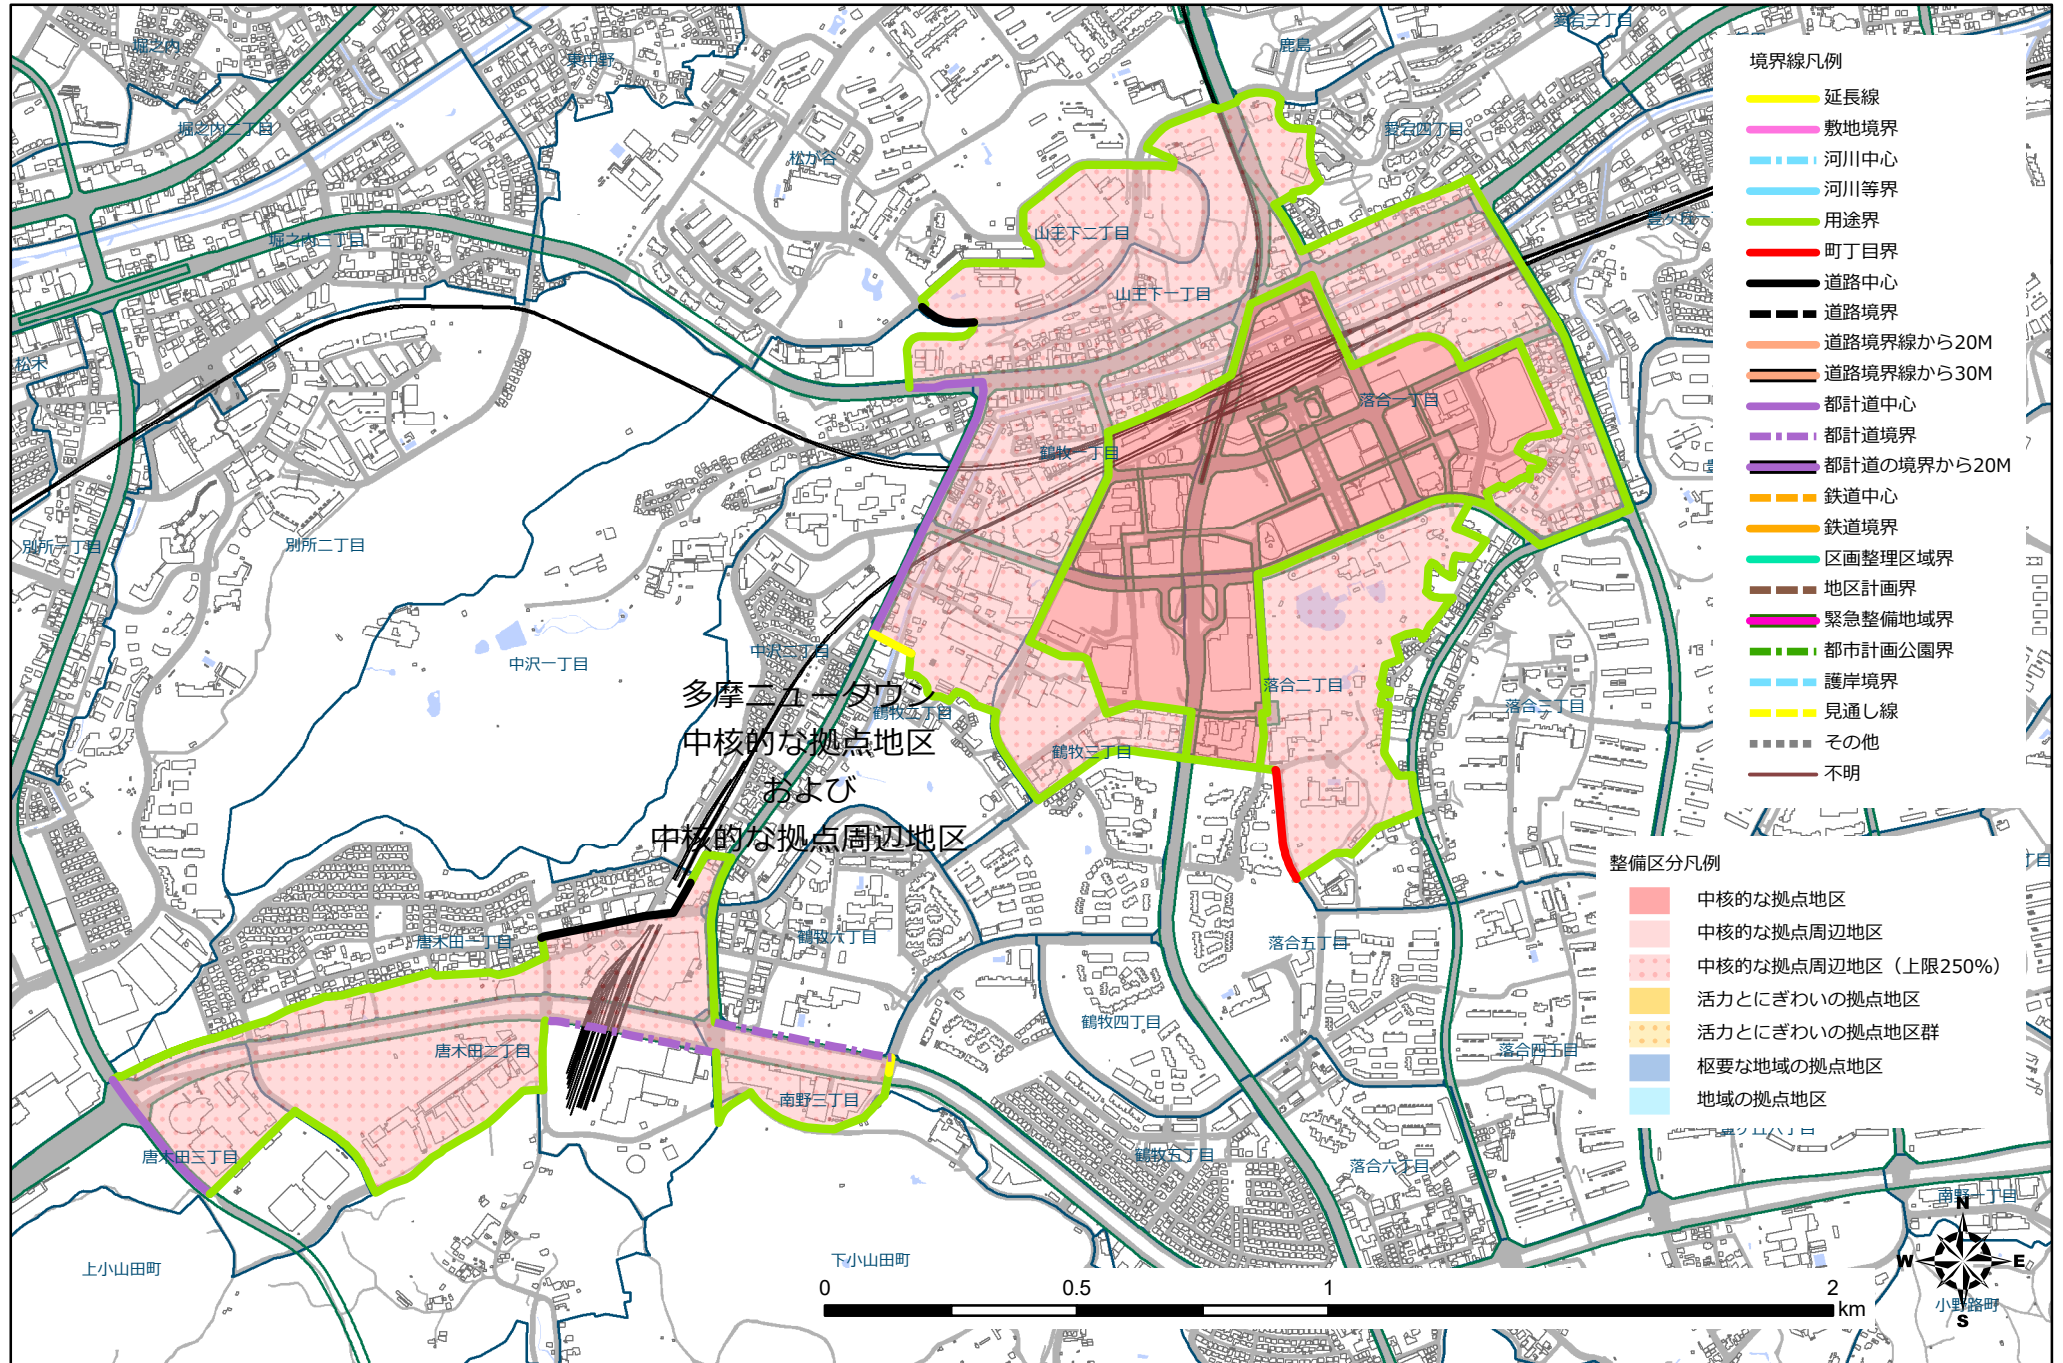

図C-26-1 多摩ニュータウン（多摩センター、唐木田） 中核的な拠点地区範囲図

図C-26-2 多摩ニュータウン（南大沢） 中核的な拠点地区範囲図

図C-26-3 多摩ニュータウン（若葉台） 中核的な拠点地区範囲図

図C-26-4 多摩ニュータウン（永山） 中核的な拠点地区範囲図