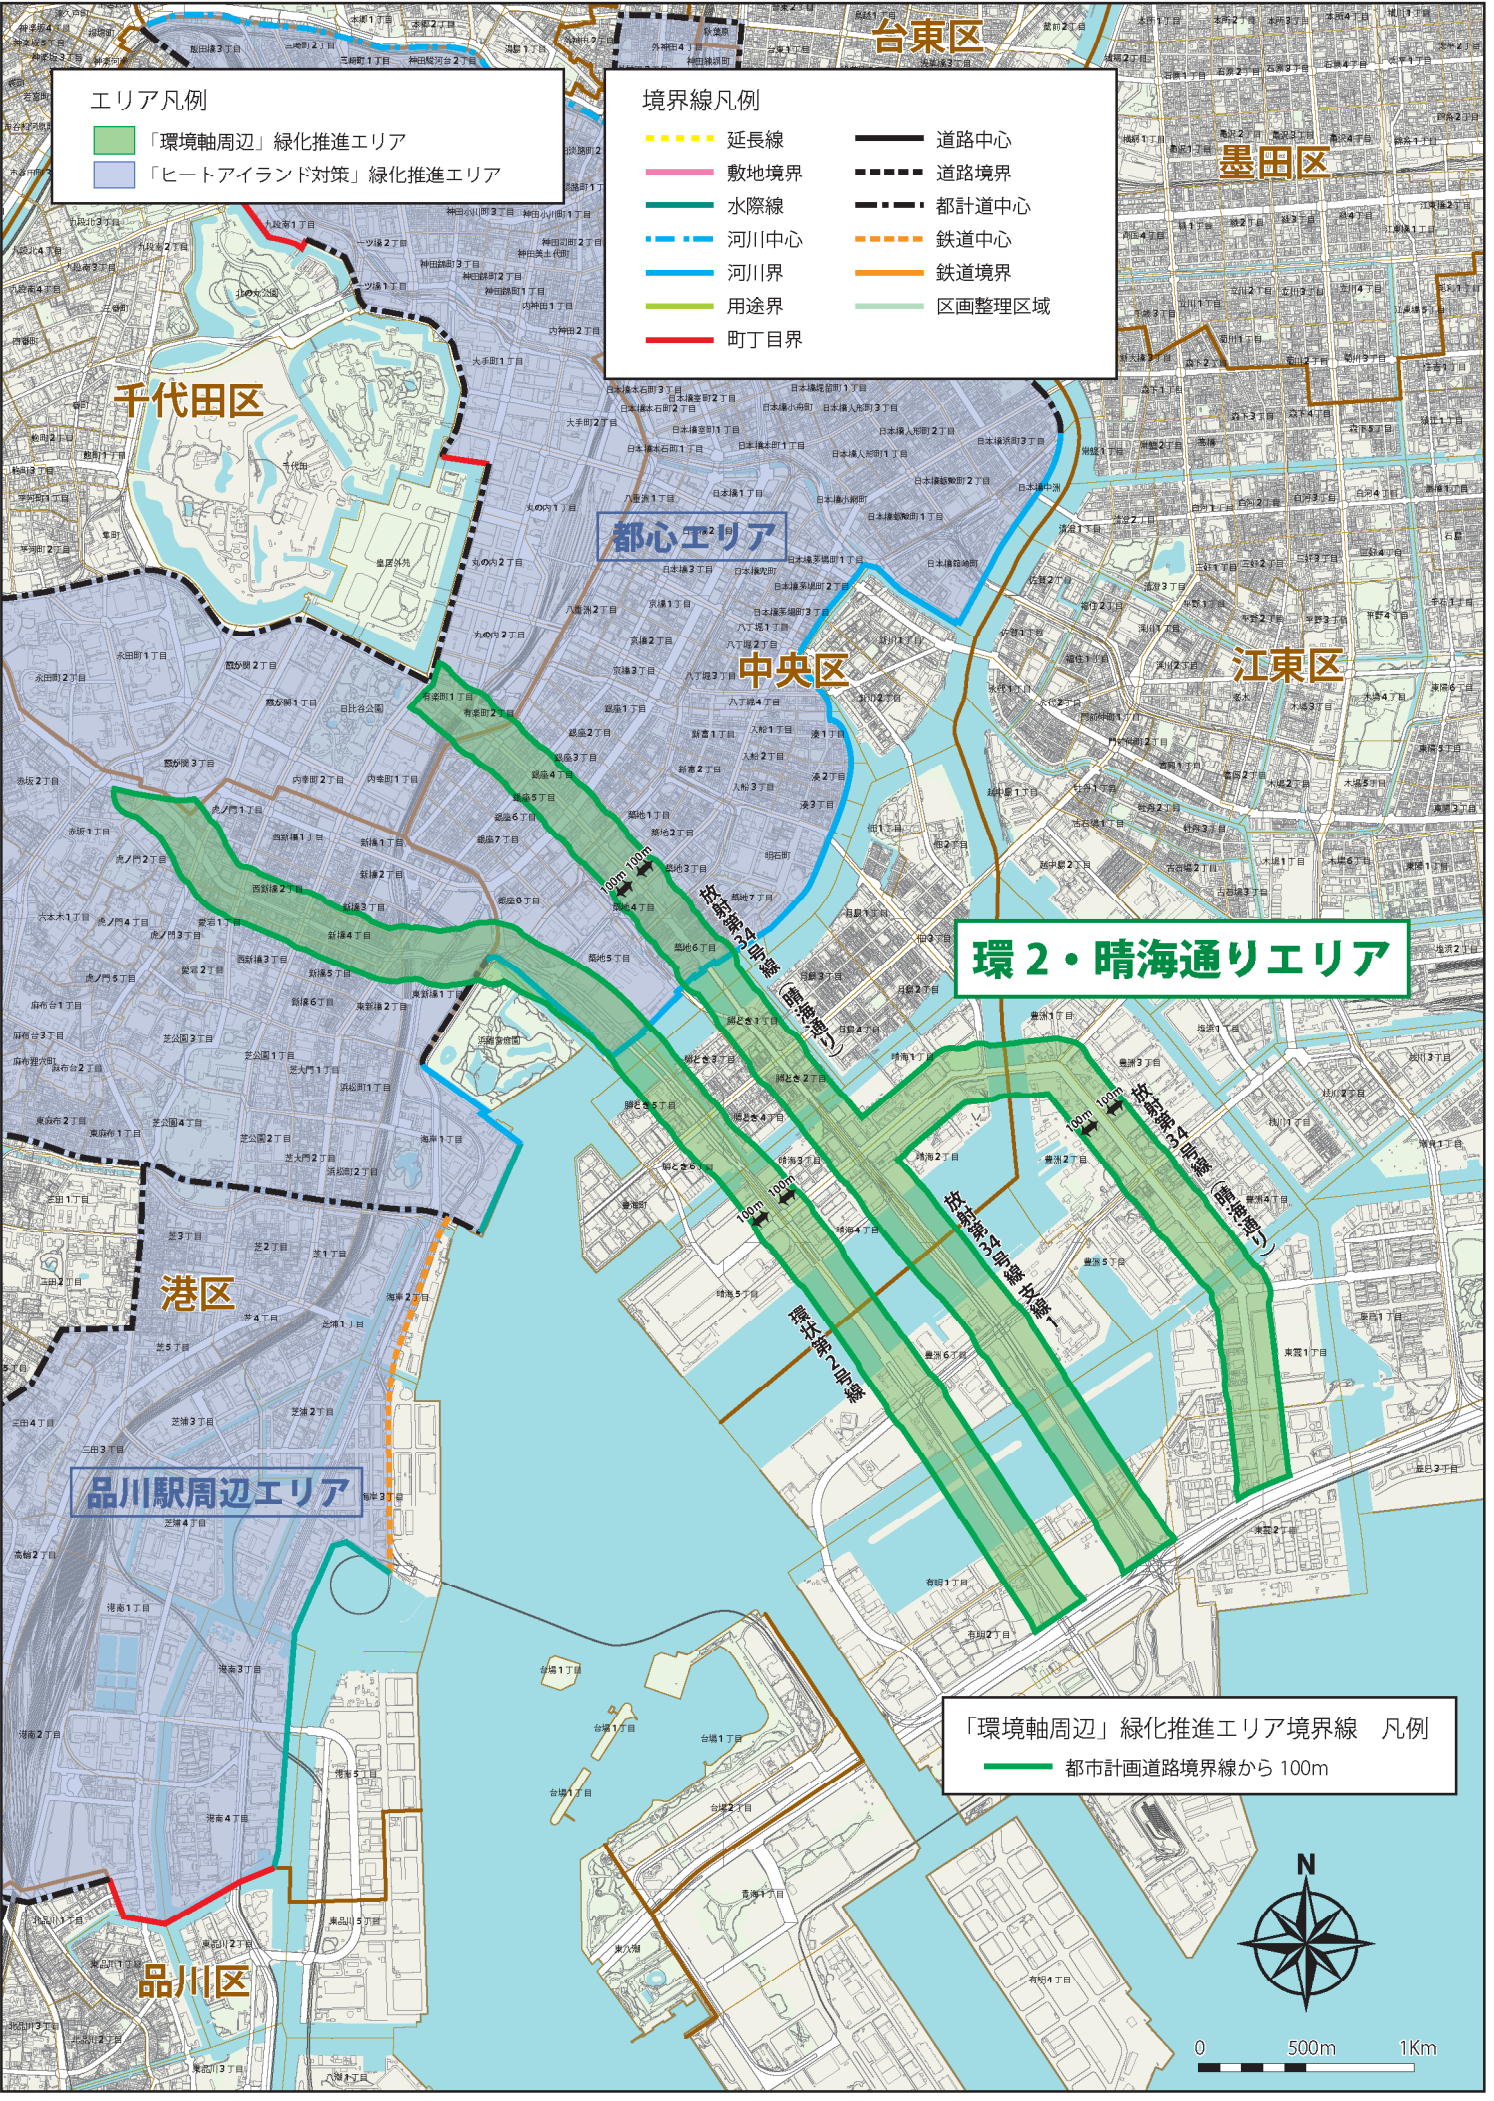

参考図2 「環境軸周辺」緑化推進エリア (環2・晴海通りエリア)

エリア凡例

- 「環境軸周辺」緑化推進エリア
- 「ヒートアイランド対策」緑化推進エリア

境界線凡例

- 延長線
- 敷地境界
- 水際線
- 河川中心
- 河川界
- 用途界
- 町丁目界
- 道路中心
- 道路境界
- 都計道中心
- 鉄道中心
- 鉄道境界
- 区画整理区域

環2・晴海通りエリア

品川駅周辺エリア

「環境軸周辺」緑化推進エリア境界線 凡例

- 都市計画道路境界線から100m

0 500m 1Km