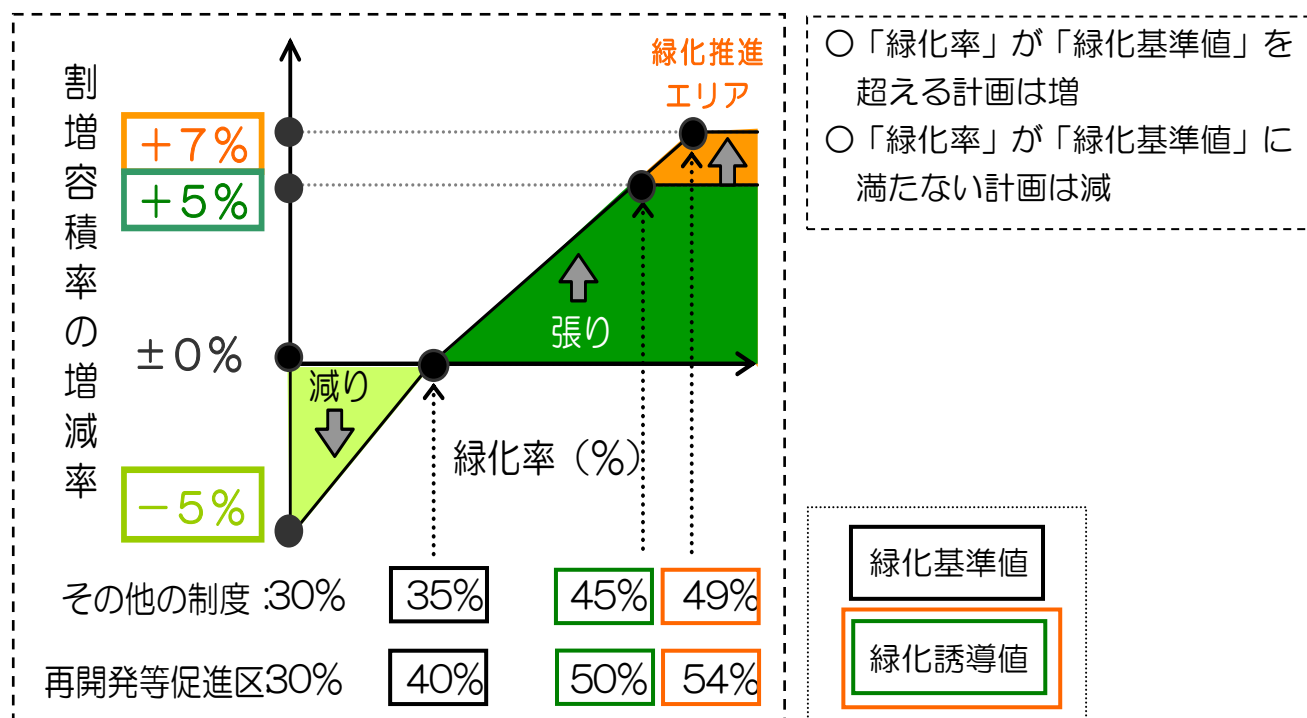

◇ 緑化に応じた割増容積率の設定（増減）のイメージ

(参考資料—5)

○ 緑化率に応じた割増容積率の増減

○ 地域に応じた割増容積率の増減率の上限

○ 緑化率に応じた割増容積率の増減率の限度

○ 備考

緑化率に応じた割増容積率の設定（増減）を行う場合であっても、各地域ごとに定められている割増容積率の上限を超えることはできない。