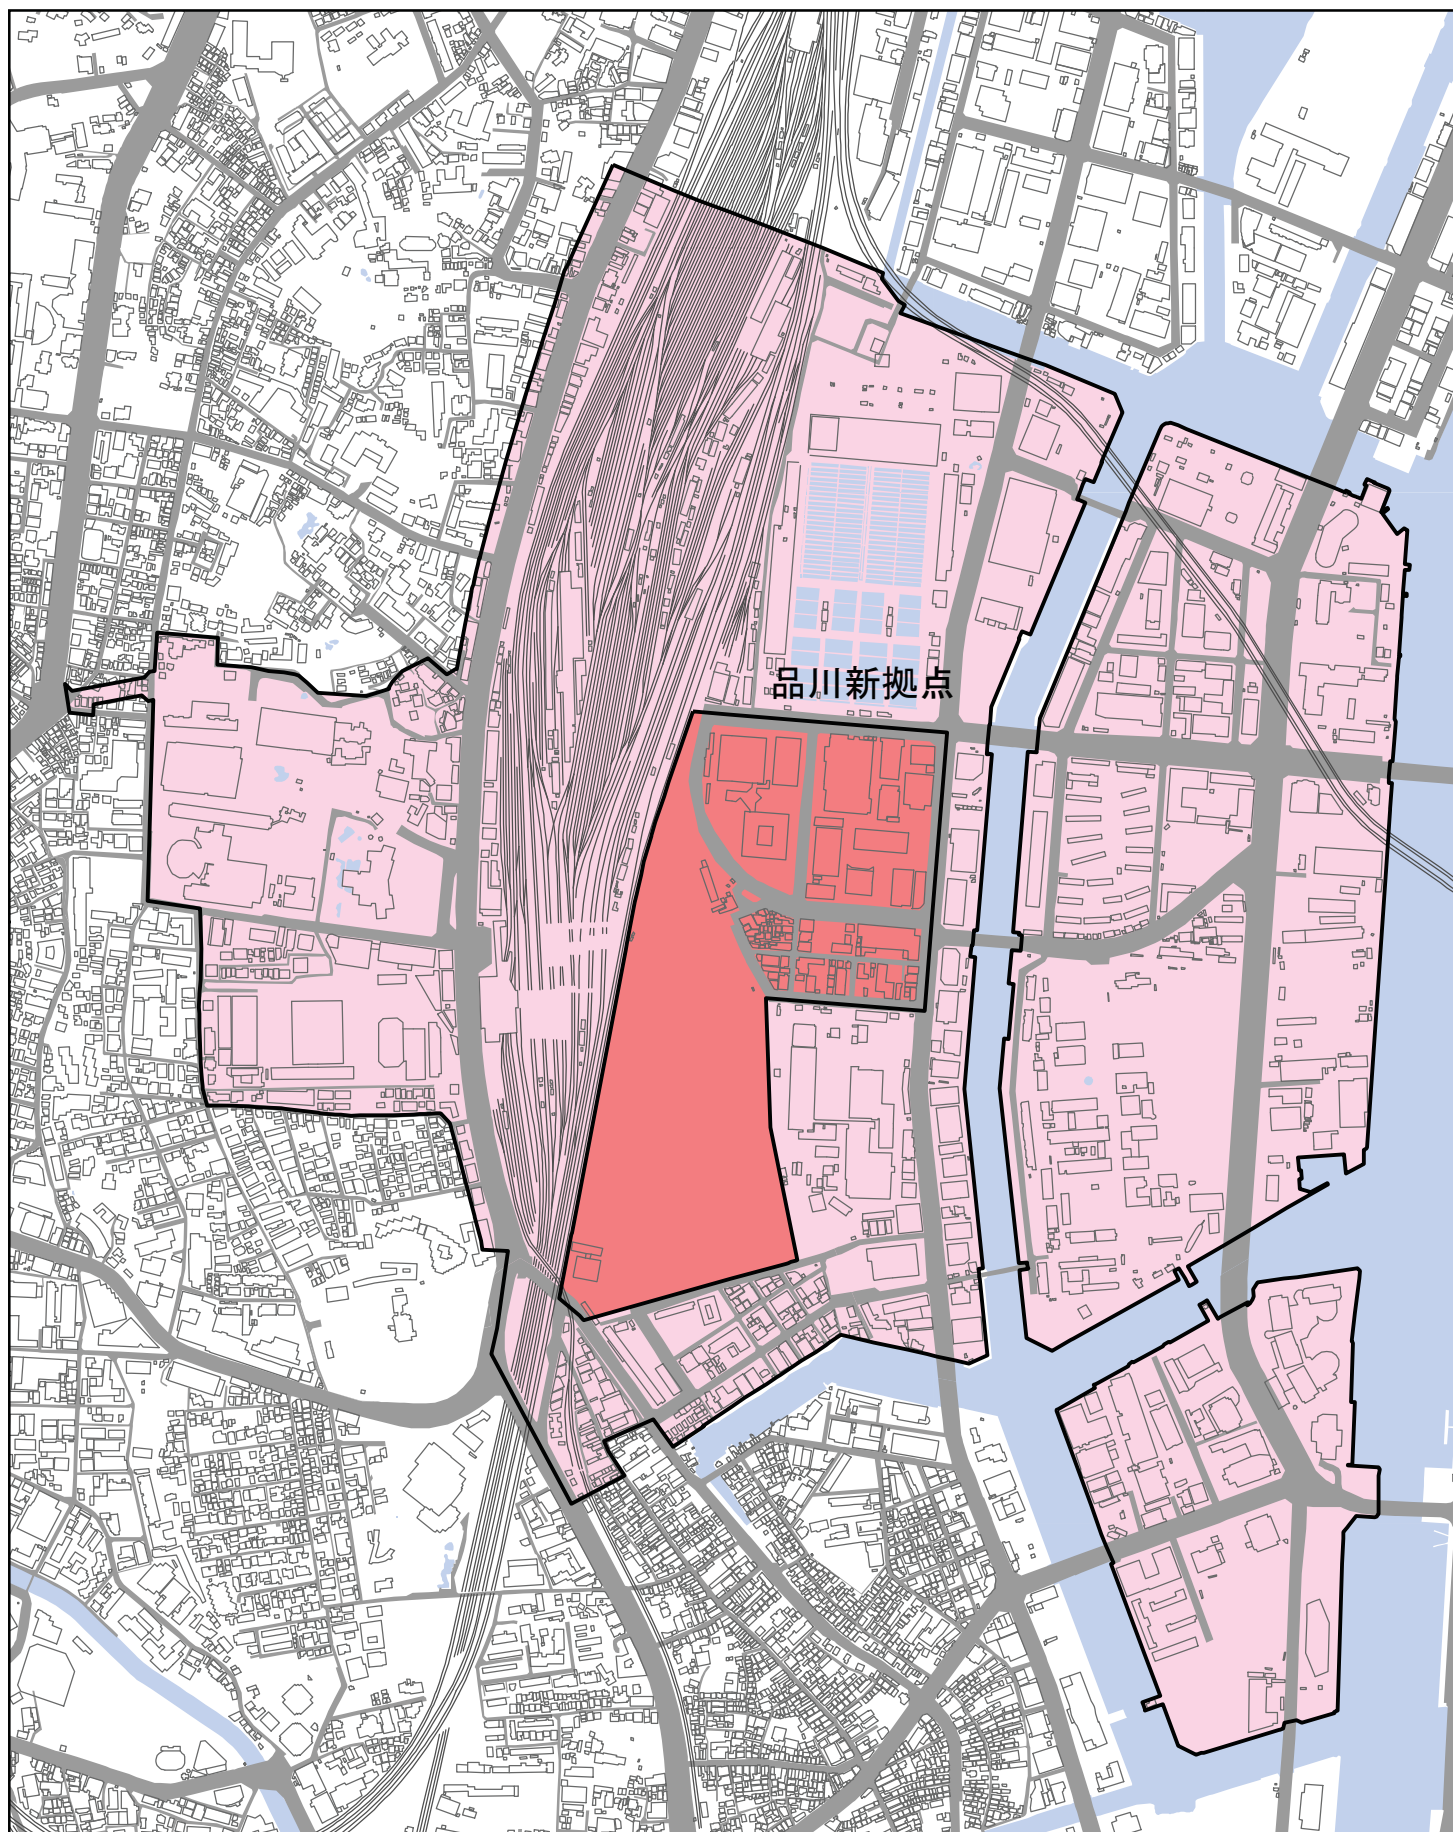

図2-5 品川新拠点範囲図

0 0.25 0.5  
km

新拠点

都心等拠点地区

複合市街地ゾーン