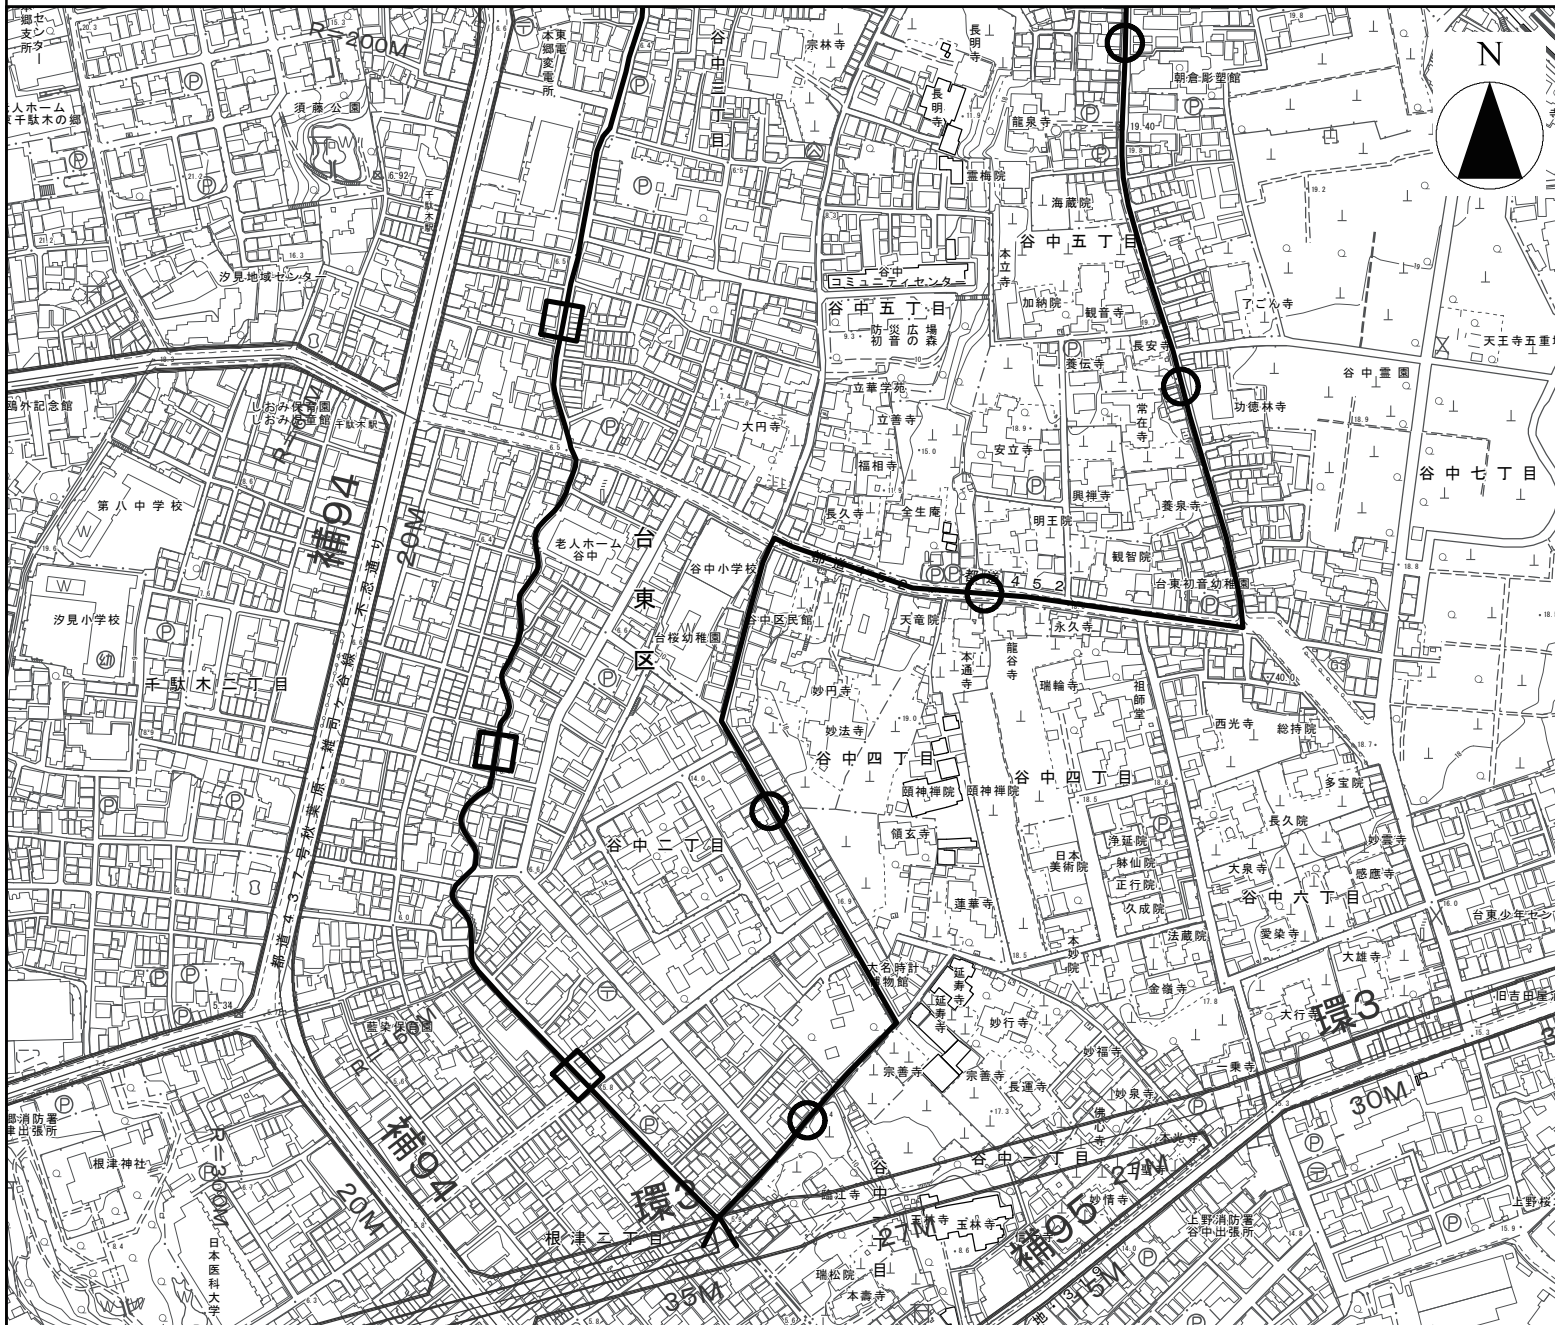

谷中二・三・五丁目地区(台. 1)(その1)

台. 1 谷中二・三・五丁目地区	約28.7ha
防災再開発促進地区	
道路センター	
区界	
線種境界マーク	
地区内の事業等	<ul style="list-style-type: none"> ・住宅市街地総合整備事業(密集型)(事業中) ・木造住宅密集地域整備事業(事業中)
	地区全域 地区全域
防災再開発促進地区に含まれる町丁目	
谷中二丁目(全域) 谷中三丁目(全域) 谷中五丁目(全域)	

谷中二・三・五丁目地区(台. 1)(その2)

台. 1 谷中二・三・五丁目地区	約28.7ha
防災再開発促進地区	
道路センター	
区界	
線種境界マーク	
地区内の事業等	<ul style="list-style-type: none"> 住宅市街地総合整備事業(密集型)(事業中) 木造住宅密集地域整備事業(事業中)
	地区全域
	地区全域
防災再開発促進地区に含まれる町丁目	
<ul style="list-style-type: none"> 谷中二丁目(全域) 谷中三丁目(全域) 谷中五丁目(全域) 	