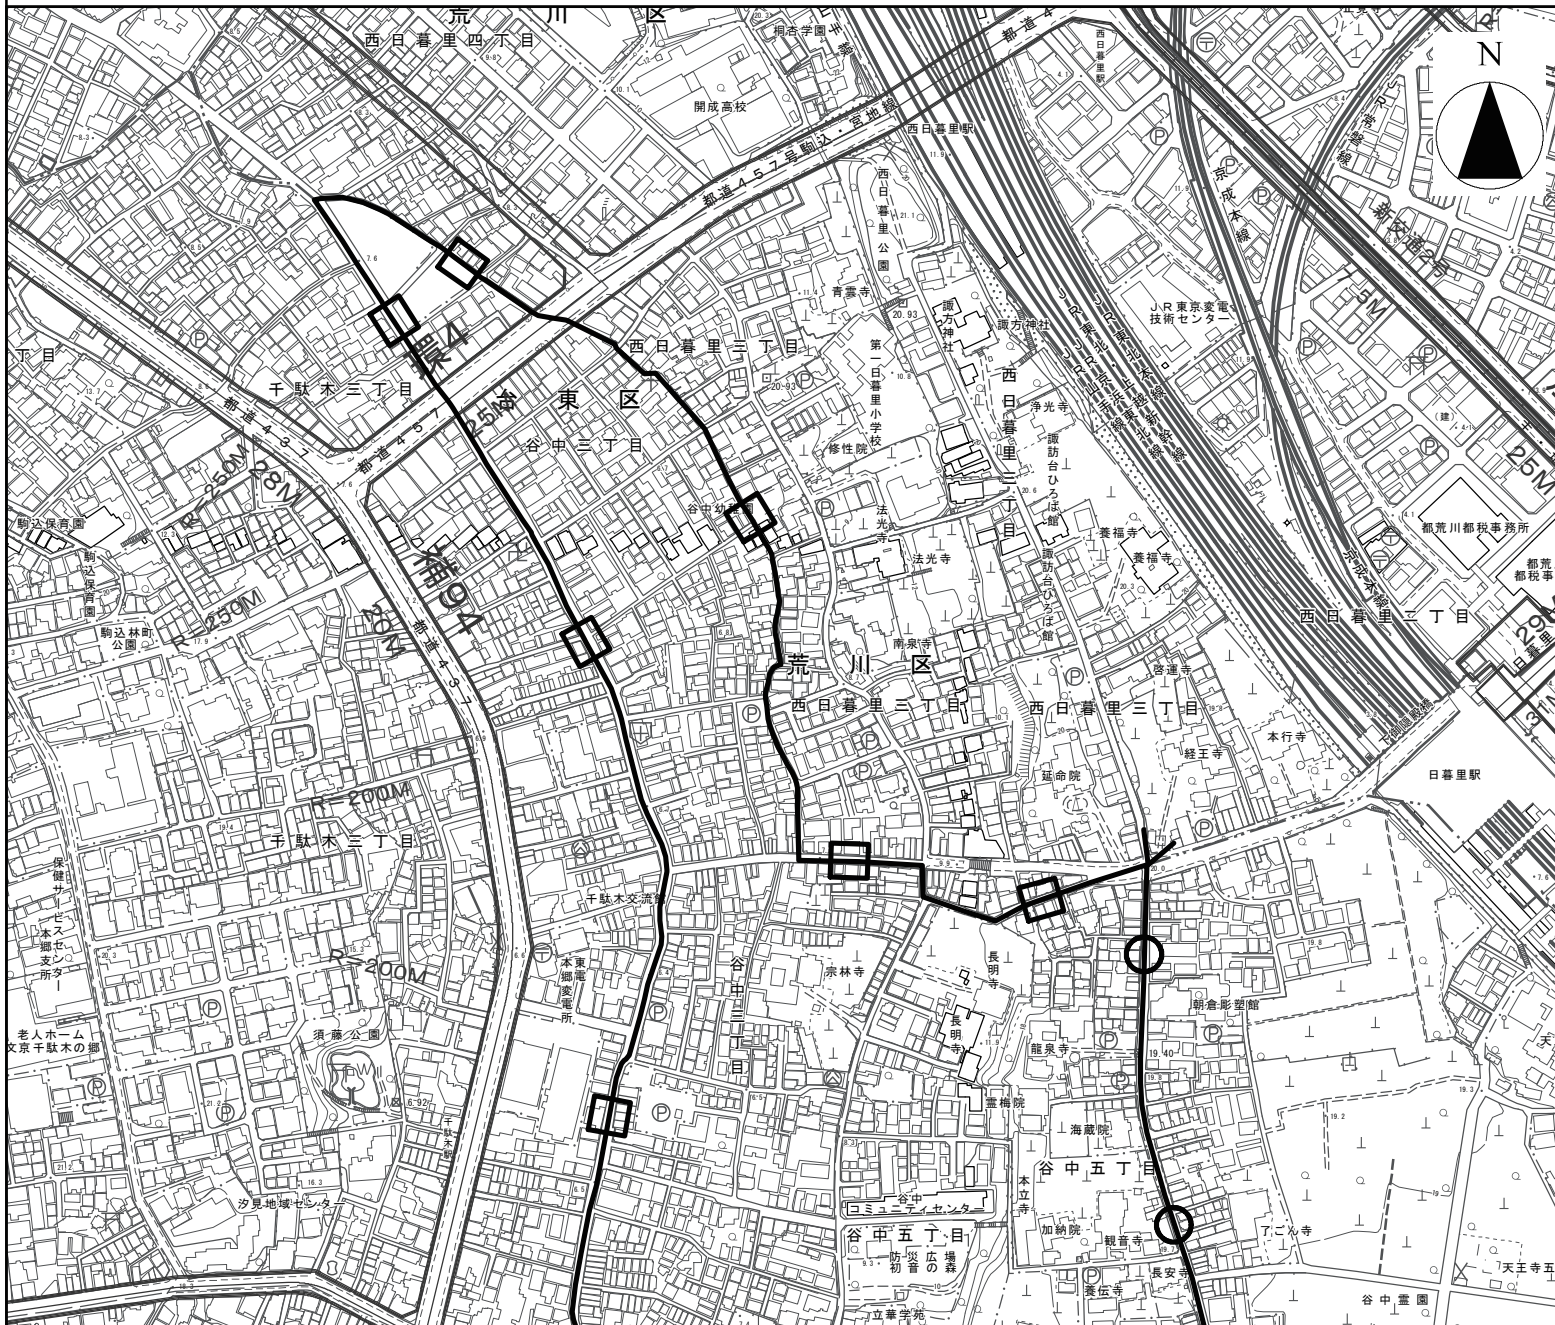

谷中二・三・五丁目地区(台. 1)(その1)

台. 1 谷中二・三・五丁目地区	約28.7ha
防災再開発促進地区	
道路センター	
区界	
線種境界マーク	
地区内の事業等	<ul style="list-style-type: none"> ・住宅市街地総合整備事業(密集型)(事業中) ・木造住宅密集地域整備事業(事業中)
	地区全域 地区全域
防災再開発促進地区に含まれる町丁目	
谷中二丁目(全域) 谷中三丁目(全域) 谷中五丁目(全域)	

谷中二・三・五丁目地区(台. 1)(その2)

台. 1 谷中二・三・五丁目地区	約28.7ha
防災再開発促進地区	
道路センター	
区界	
線種境界マーク	
地区内の事業等	<ul style="list-style-type: none"> 住宅市街地総合整備事業(密集型)(事業中) 木造住宅密集地域整備事業(事業中)
	地区全域
	地区全域
防災再開発促進地区に含まれる町丁目	
<ul style="list-style-type: none"> 谷中二丁目(全域) 谷中三丁目(全域) 谷中五丁目(全域) 	