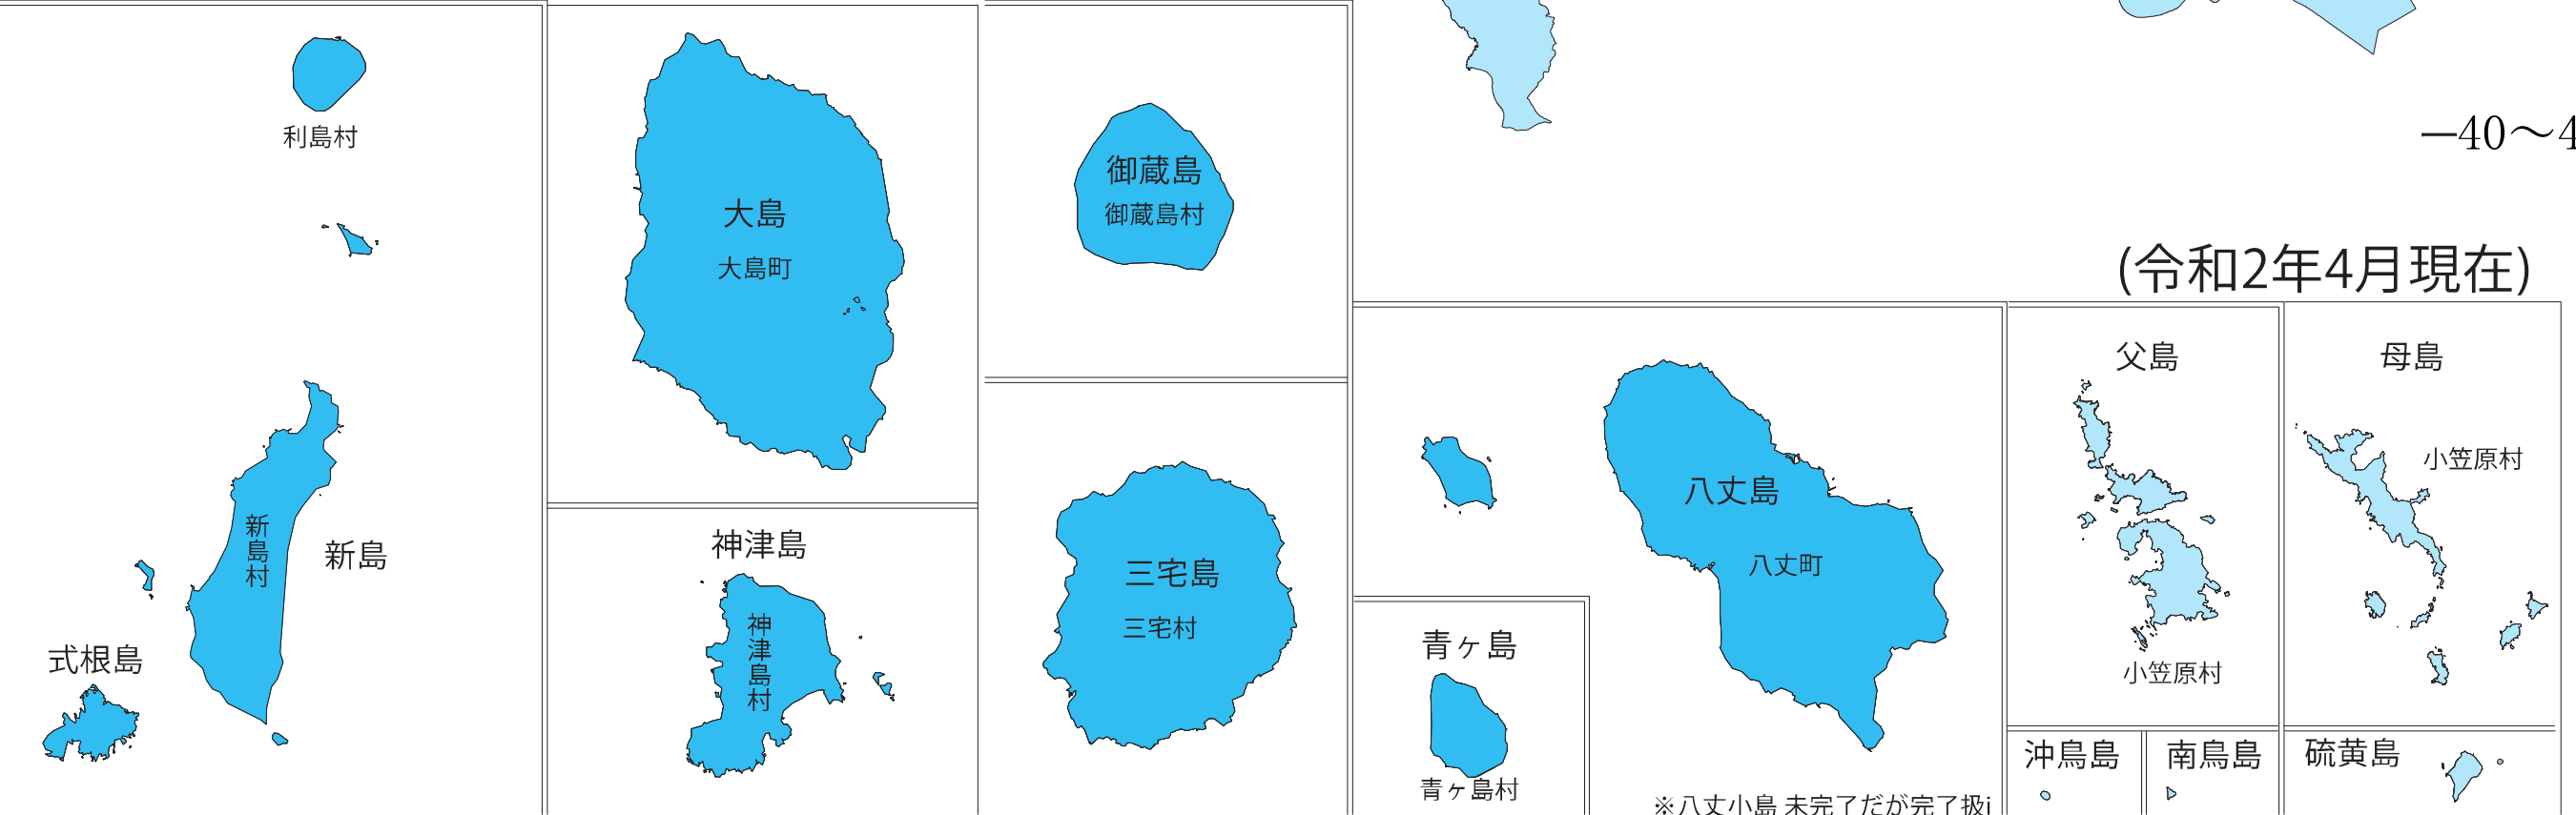

東京都地籍調査事業実施状況図

-40~41-

(令和2年4月現在)

※八丈小島 未完了だが完了扱

※未登記有

※小笠原村は過去の成果の整理