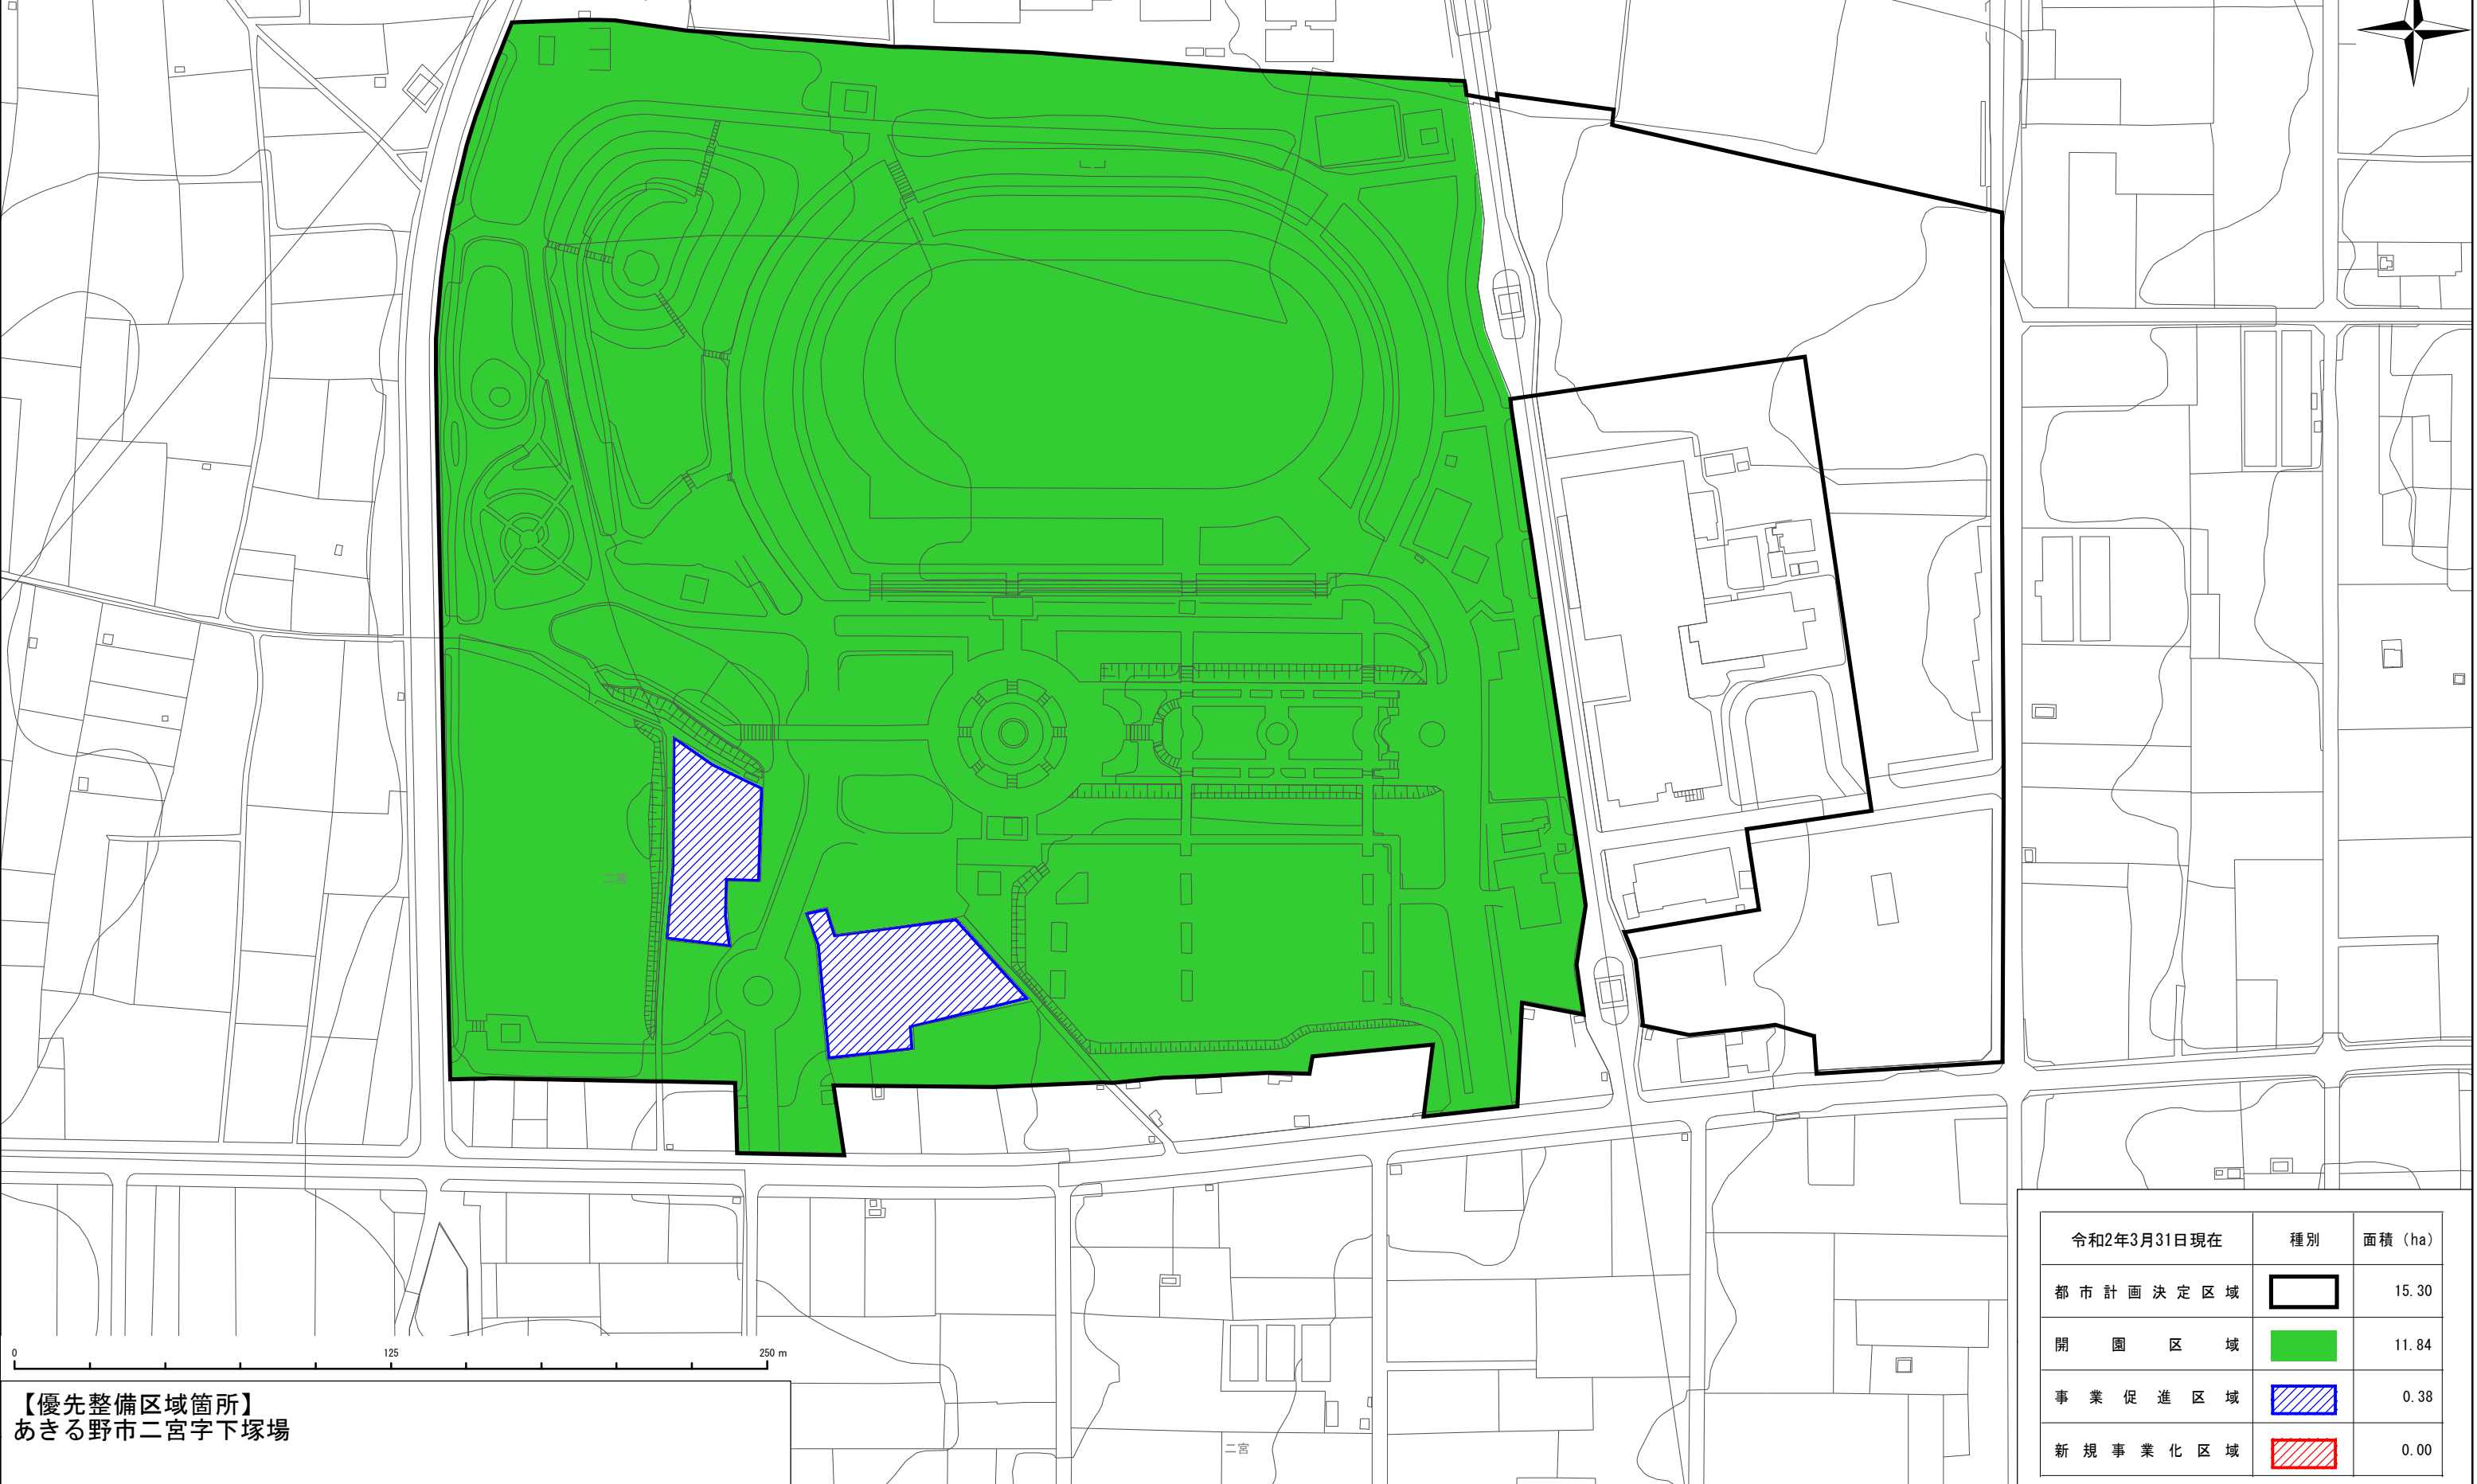

本図面は優先整備区域（事業促進区域及び新規事業化区域）を表示した参考図です。
優先整備区域の詳細は、事業主体へお問合せください。

秋留台公園

（開園名：秋留台公園）
優先整備区域を表示する図面（参考図）

【優先整備区域箇所】
あきる野市二宮字下塚場

令和2年3月31日現在	種別	面積 (ha)
都市計画決定区域		15.30
開園区域		11.84
事業促進区域		0.38
新規事業化区域		0.00