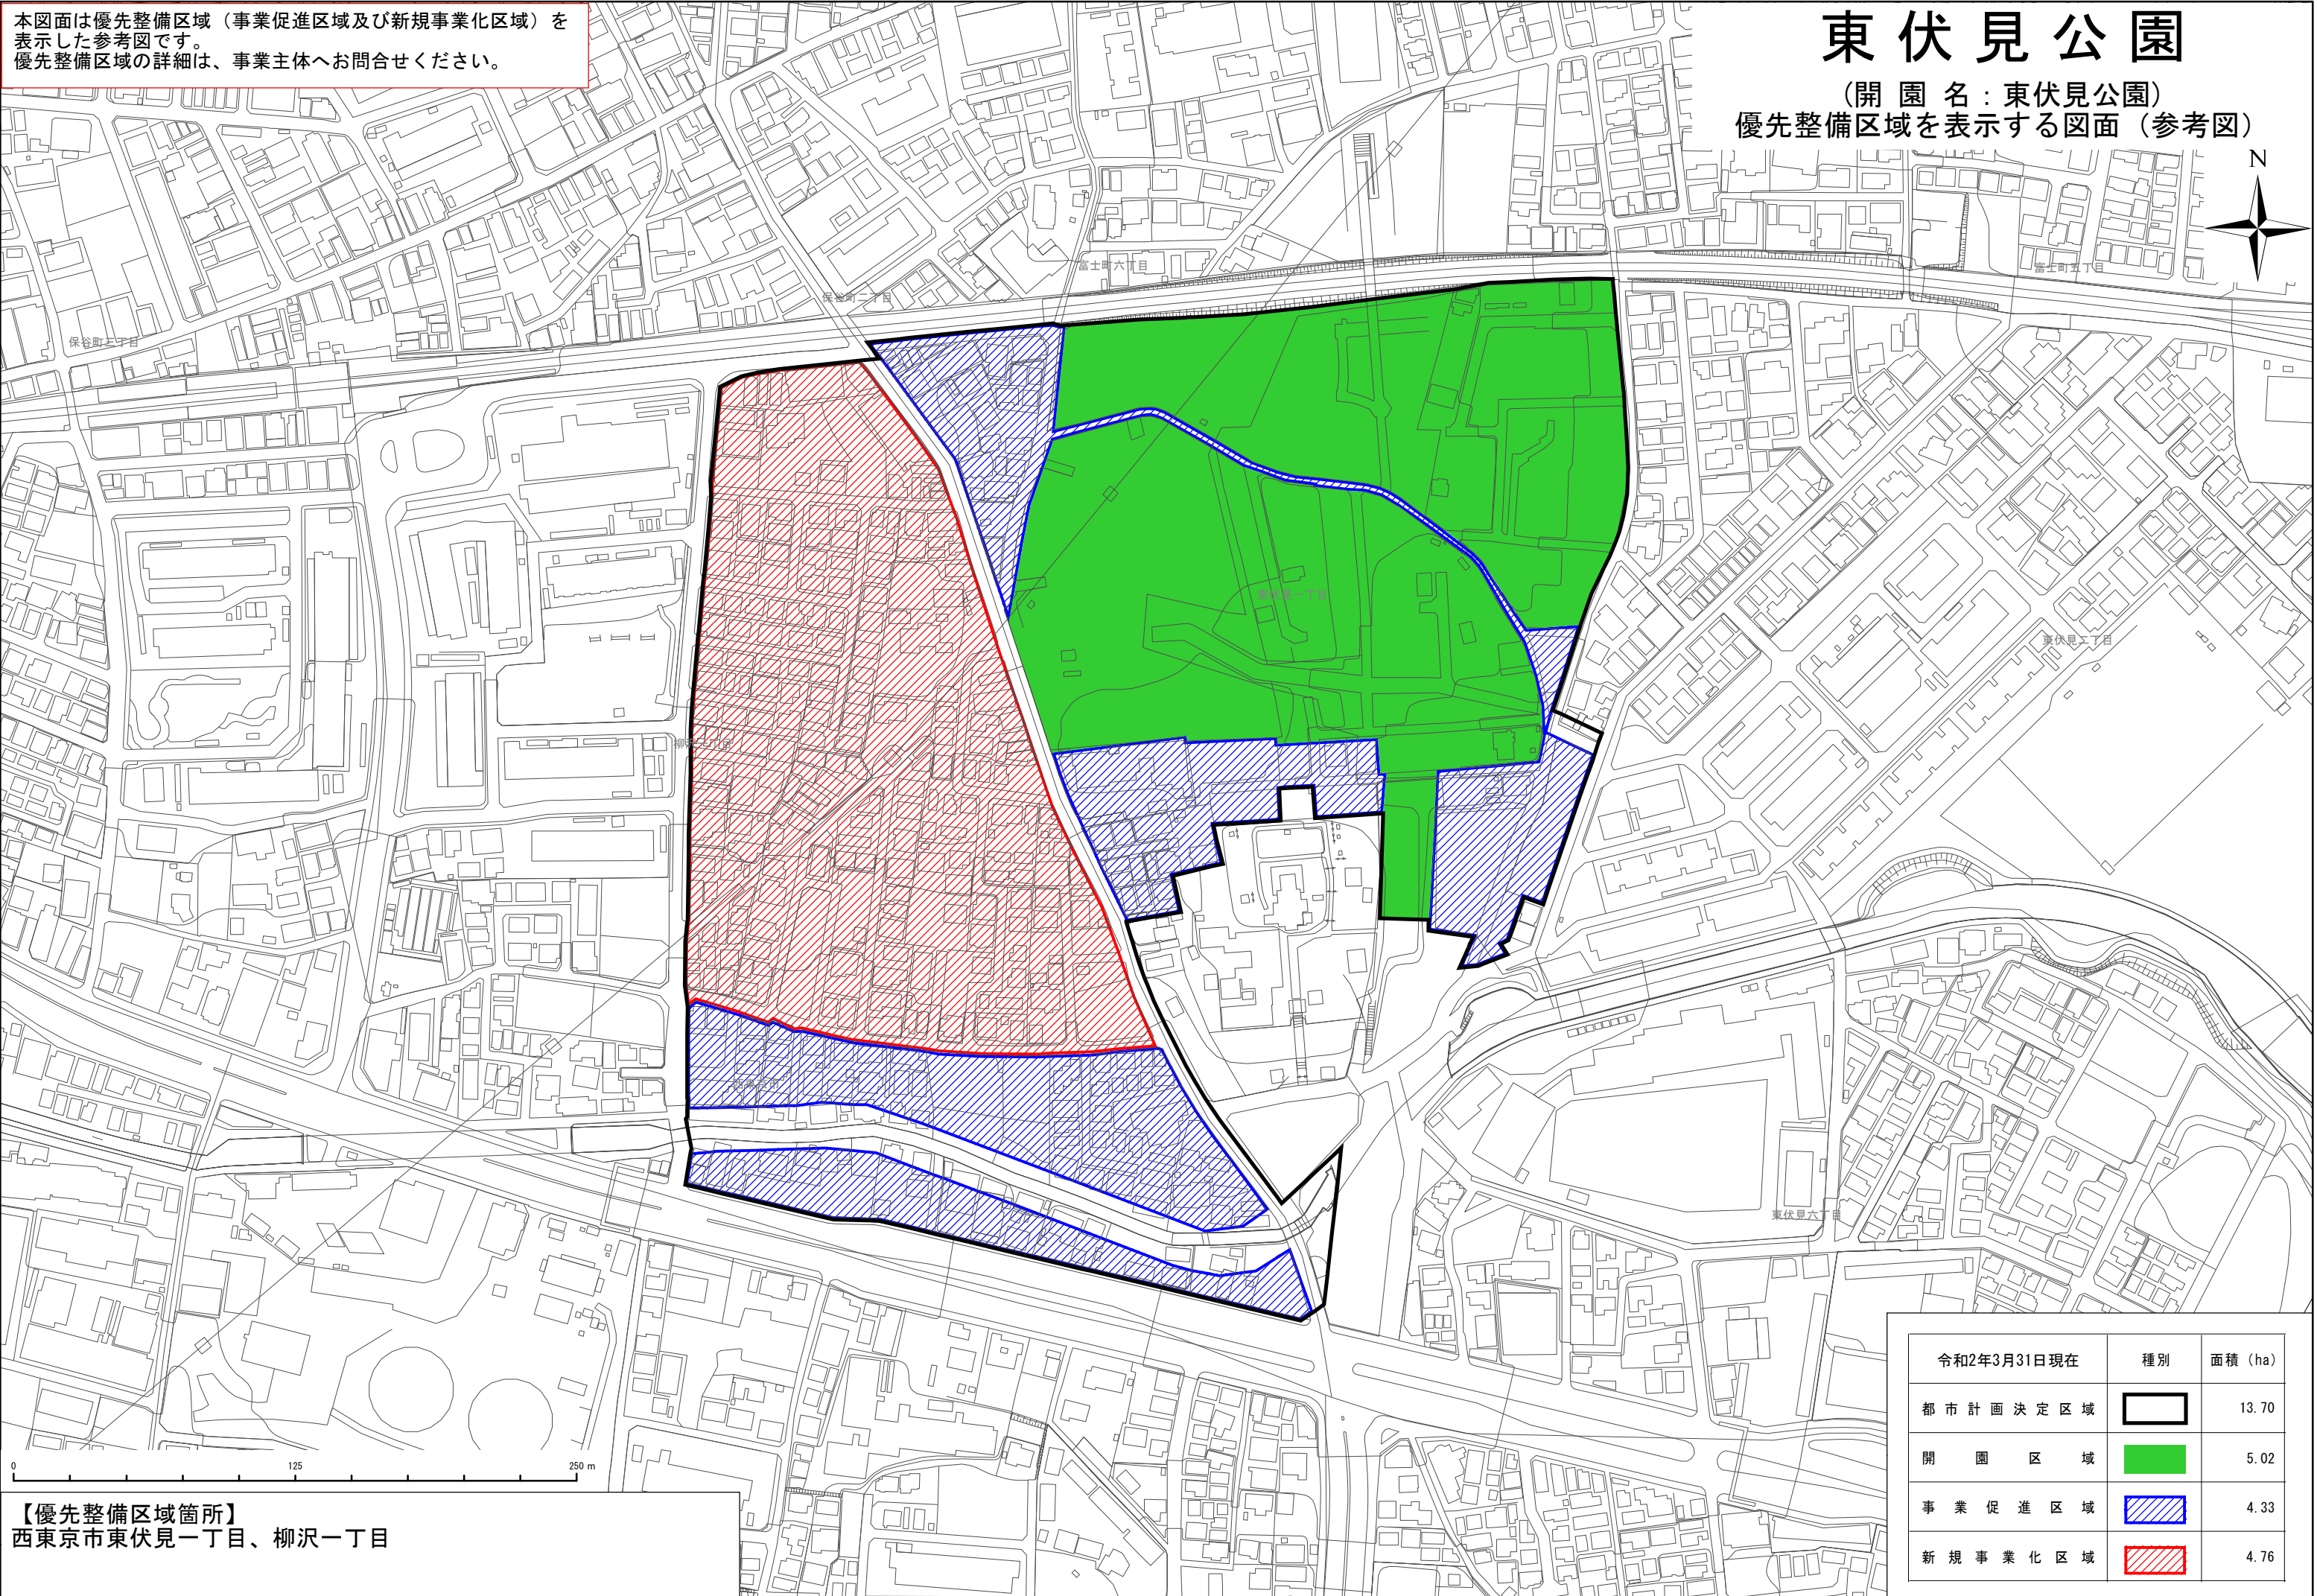

本図面は優先整備区域（事業促進区域及び新規事業化区域）を表示した参考図です。
優先整備区域の詳細は、事業主体へお問合せください。

東伏見公園

（開園名：東伏見公園）
優先整備区域を表示する図面（参考図）

【優先整備区域箇所】
西東京市東伏見一丁目、柳沢一丁目

令和2年3月31日現在	種別	面積 (ha)
都市計画決定区域		13.70
開園区域		5.02
事業促進区域		4.33
新規事業化区域		4.76