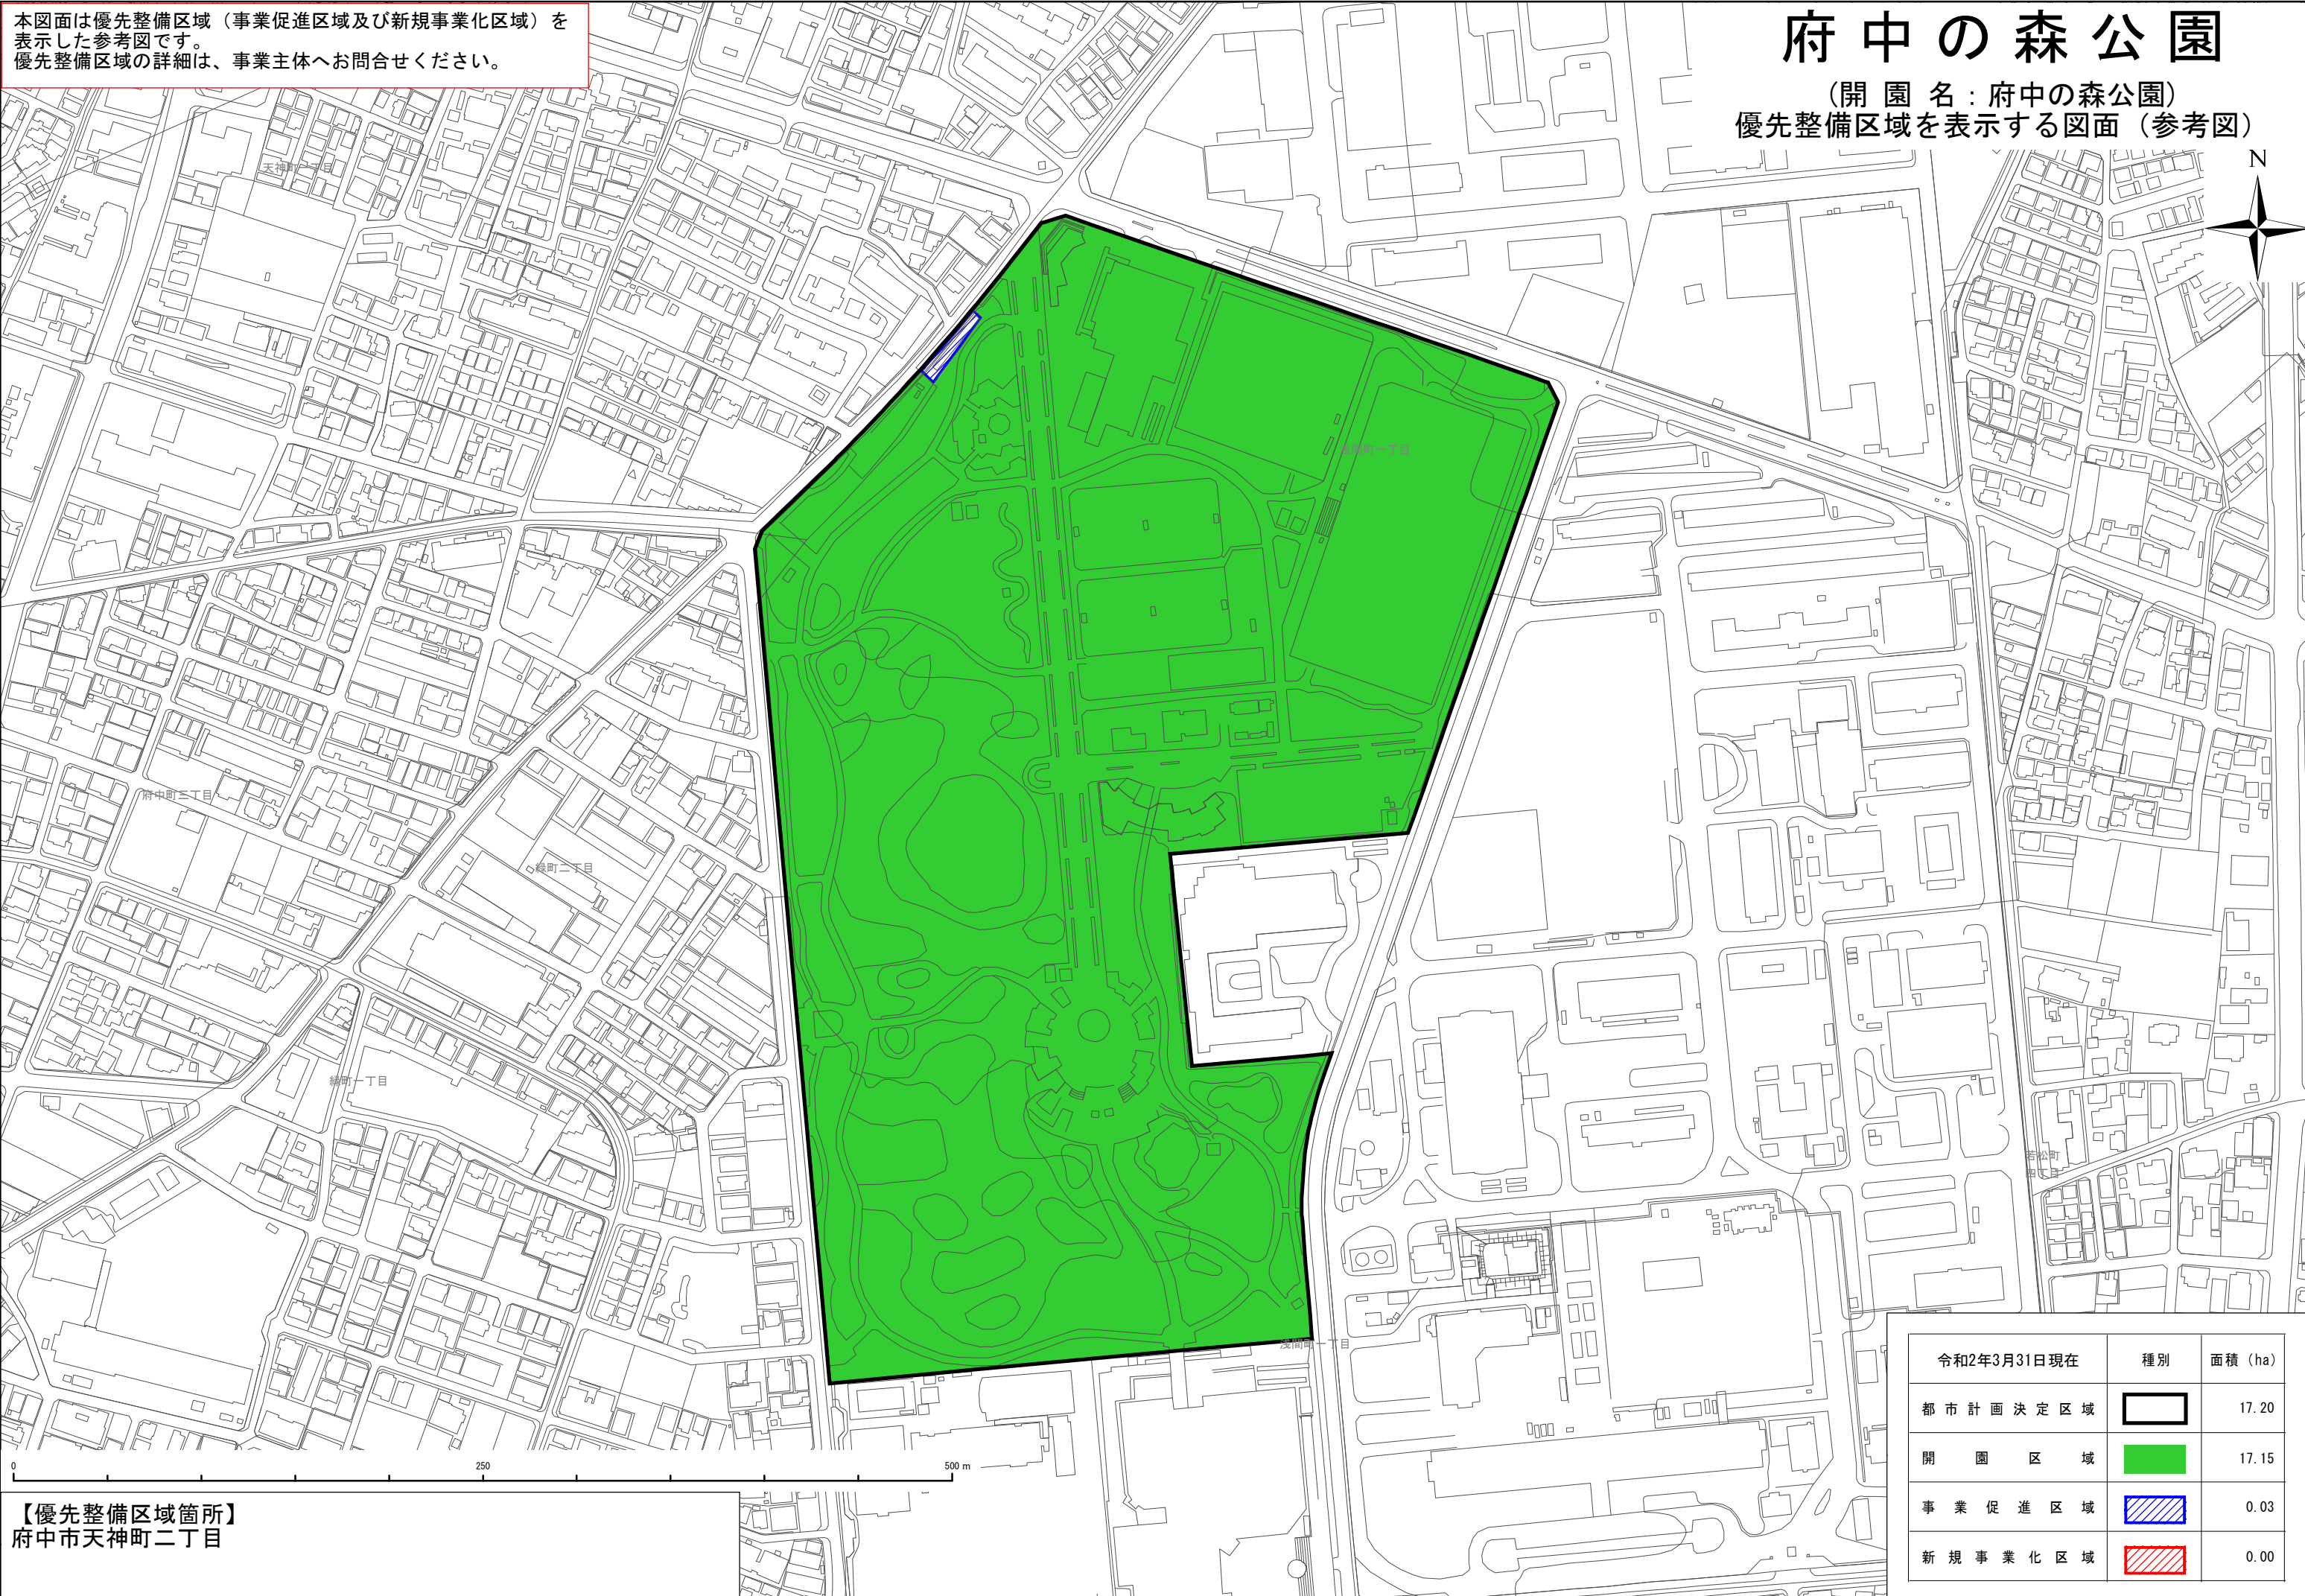

本図面は優先整備区域（事業促進区域及び新規事業化区域）を表示した参考図です。
優先整備区域の詳細は、事業主体へお問合せください。

府中の森公園

（開園名：府中の森公園）
優先整備区域を表示する図面（参考図）

【優先整備区域箇所】
府中市天神町二丁目

令和2年3月31日現在	種別	面積 (ha)
都市計画決定区域		17.20
開園区域		17.15
事業促進区域		0.03
新規事業化区域		0.00