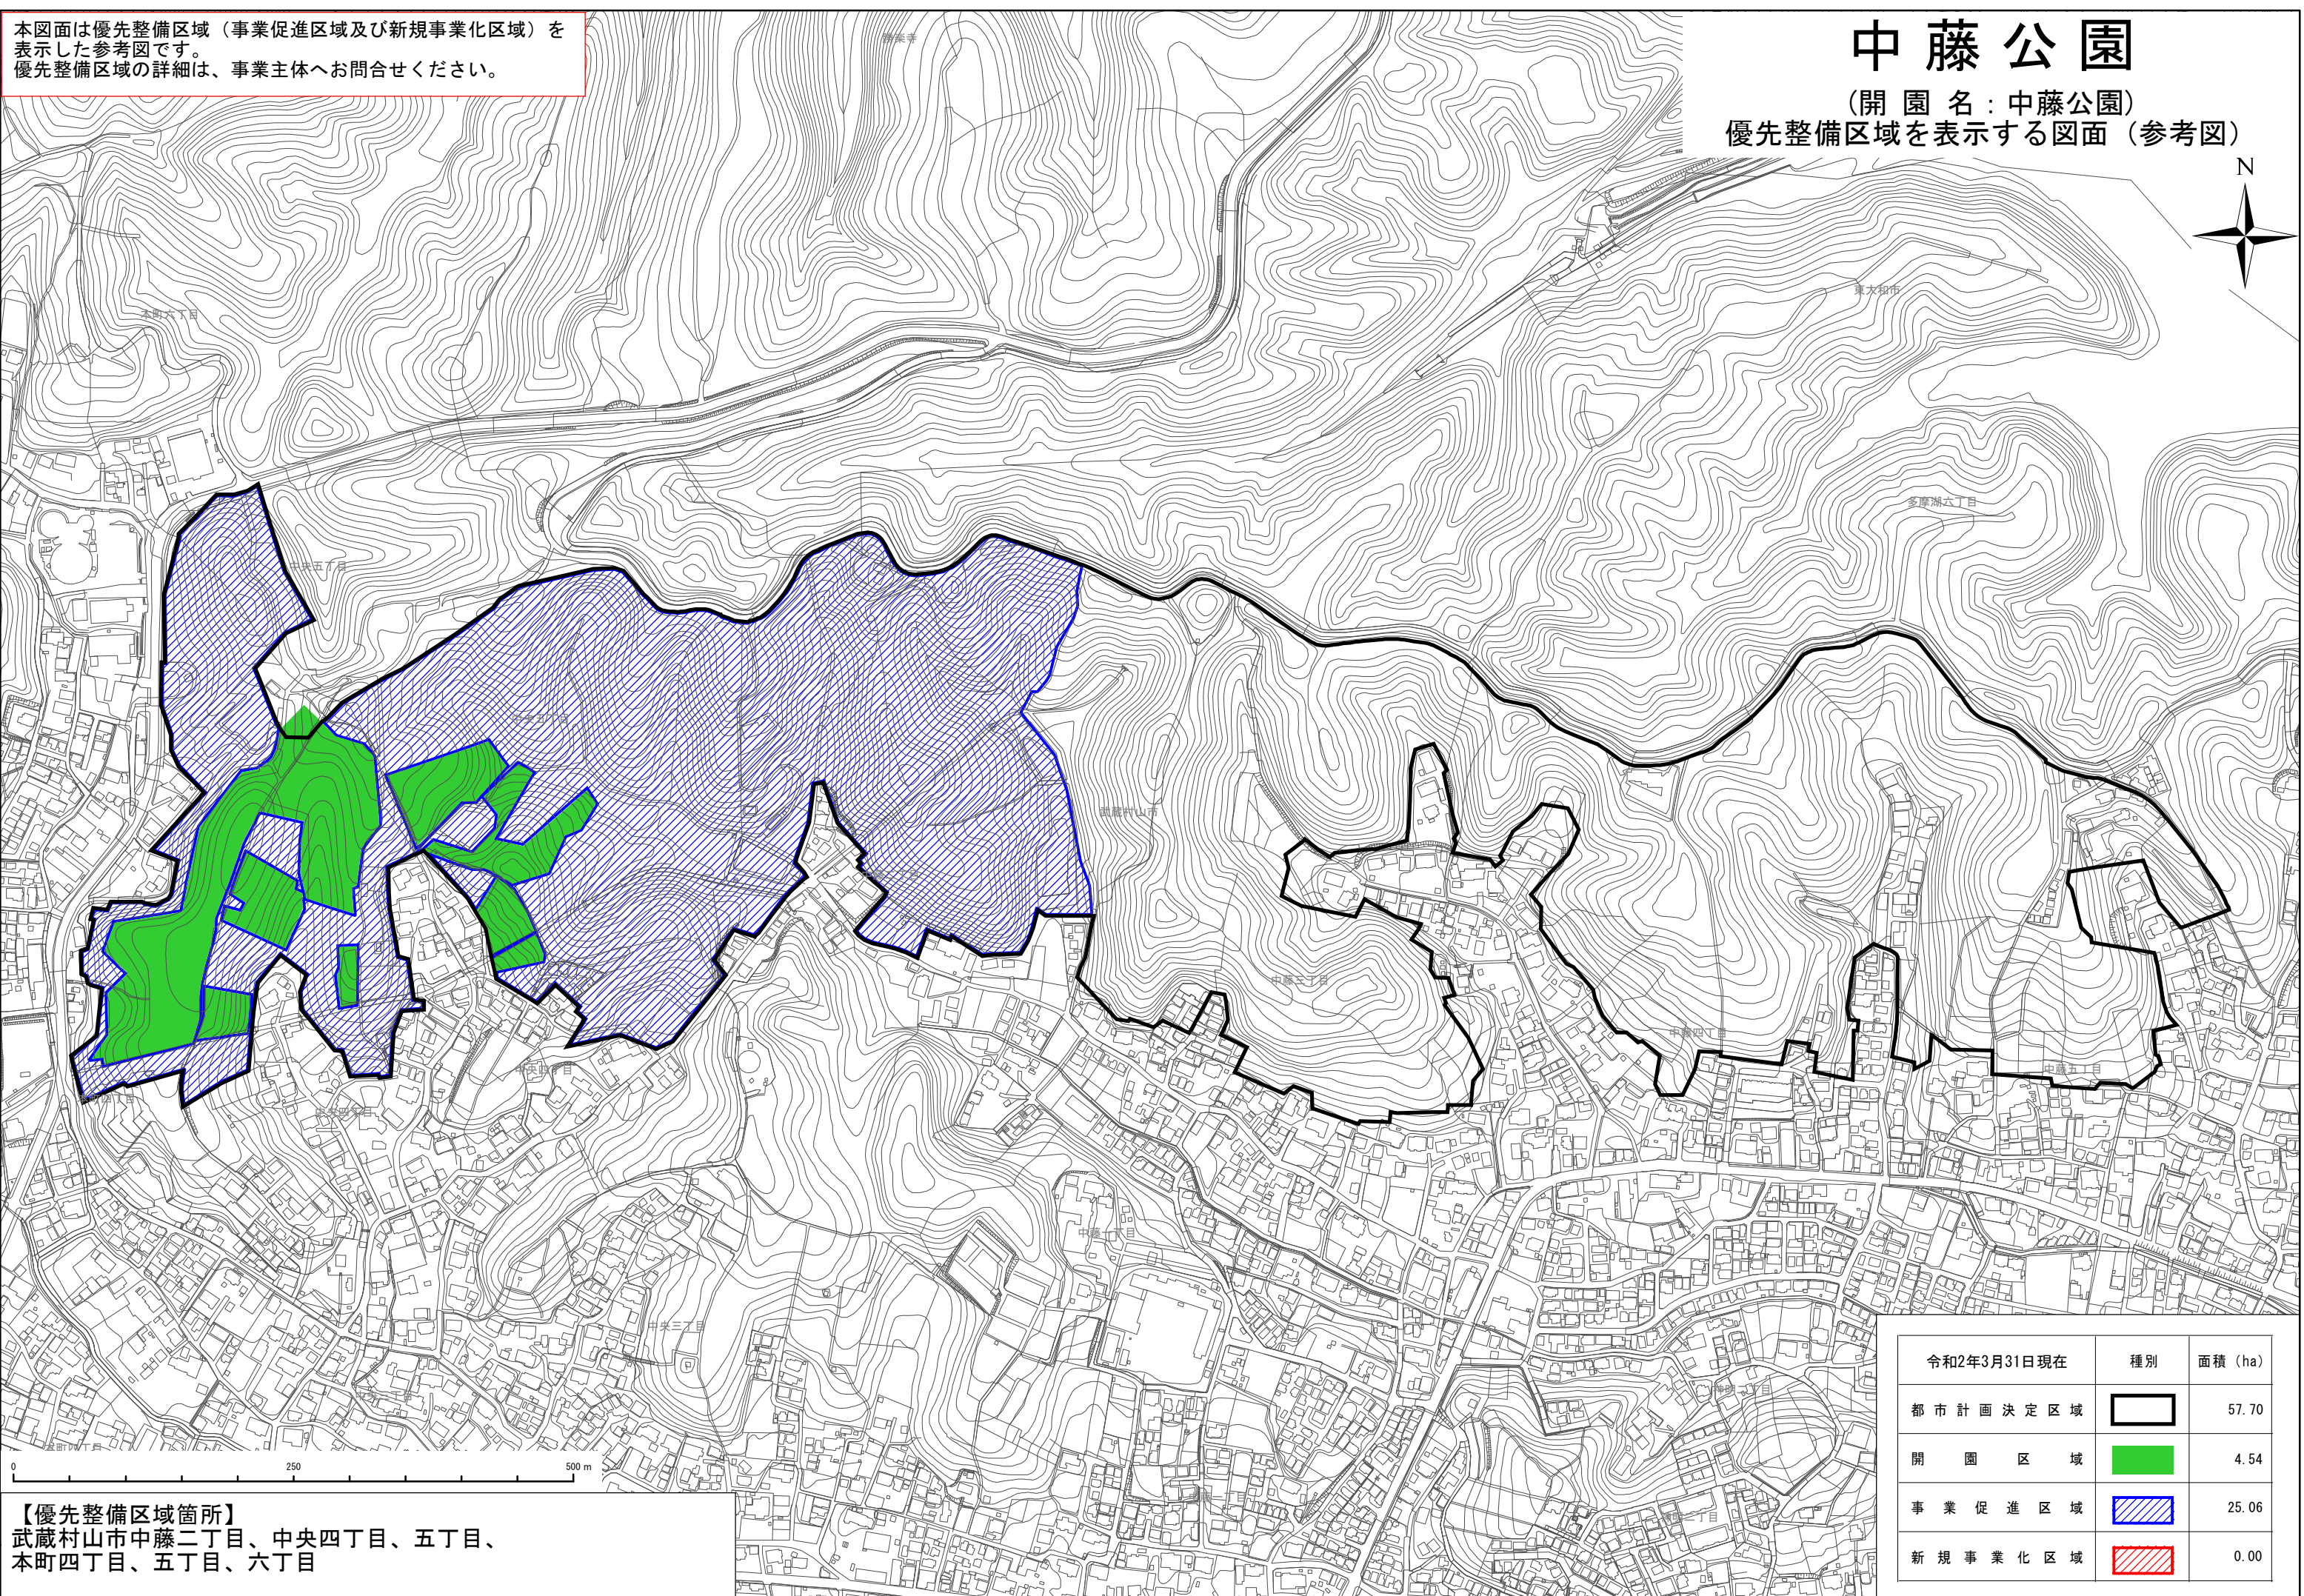

本図面は優先整備区域（事業促進区域及び新規事業化区域）を表示した参考図です。
優先整備区域の詳細は、事業主体へお問合せください。

中藤公園

(開園名：中藤公園)
優先整備区域を表示する図面（参考図）

0 250 500 m

【優先整備区域箇所】
武蔵村山市中藤二丁目、中央四丁目、五丁目、
本町四丁目、五丁目、六丁目

令和2年3月31日現在	種別	面積 (ha)
都市計画決定区域		57.70
開園区域		4.54
事業促進区域		25.06
新規事業化区域		0.00