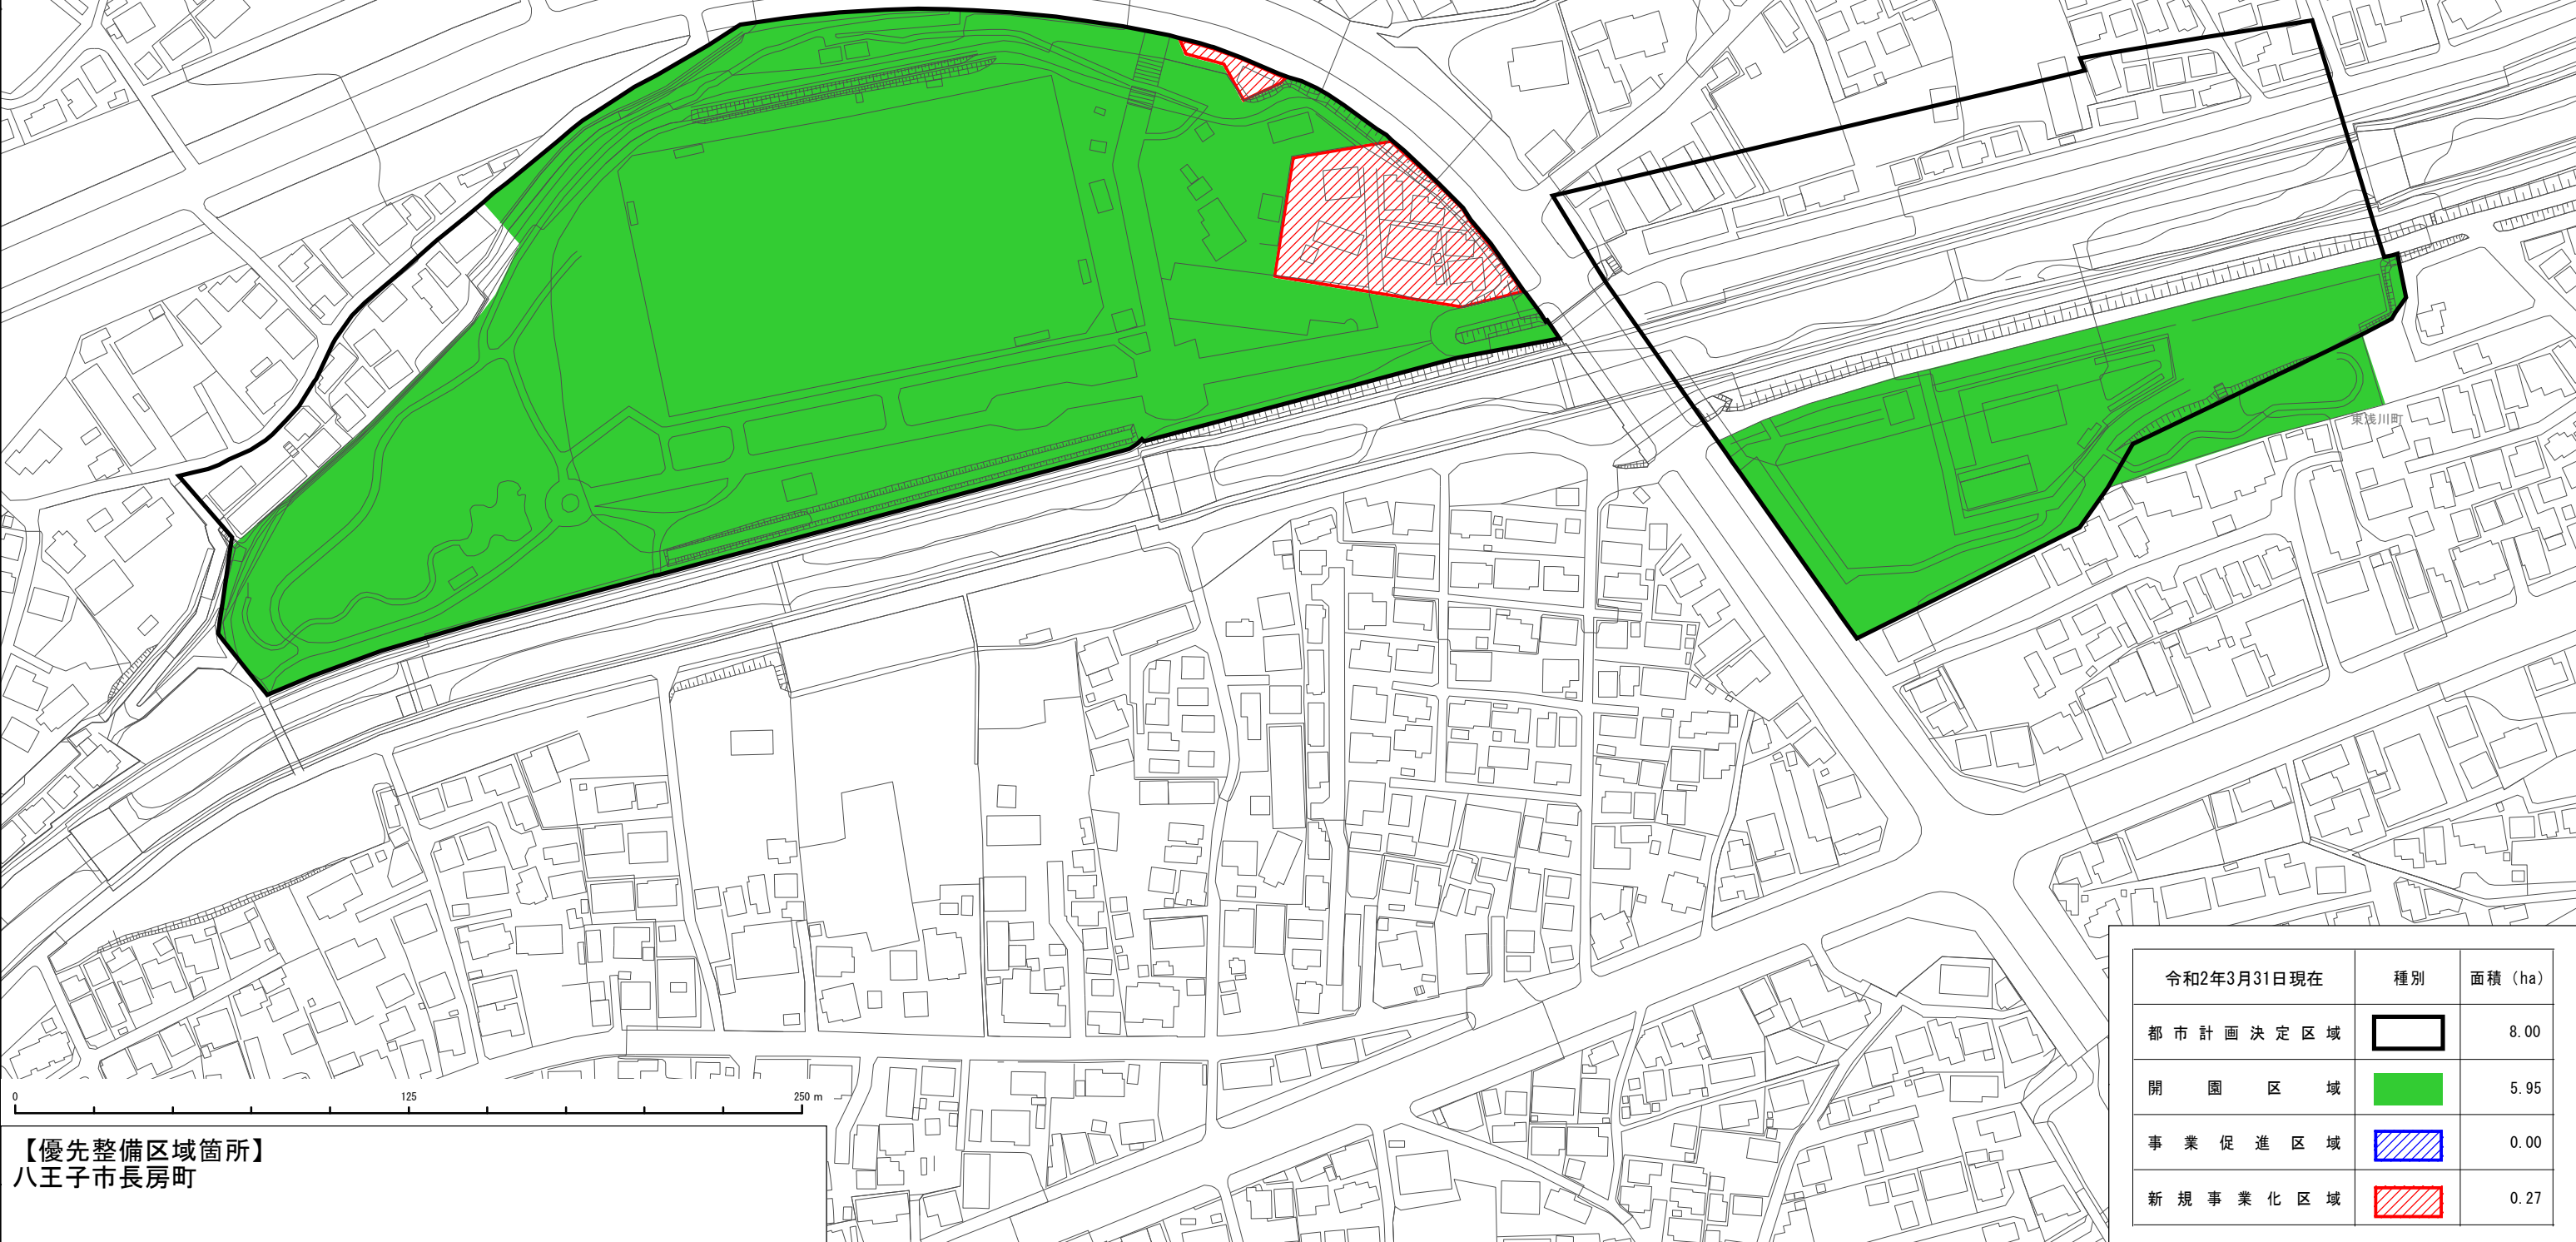

本図面は優先整備区域（事業促進区域及び新規事業化区域）を表示した参考図です。
優先整備区域の詳細は、事業主体へお問合せください。

陵南公園

（開園名：陵南公園）
優先整備区域を表示する図面（参考図）

【優先整備区域箇所】
八王子市長房町

令和2年3月31日現在	種別	面積 (ha)
都市計画決定区域		8.00
開園区域		5.95
事業促進区域		0.00
新規事業化区域		0.27