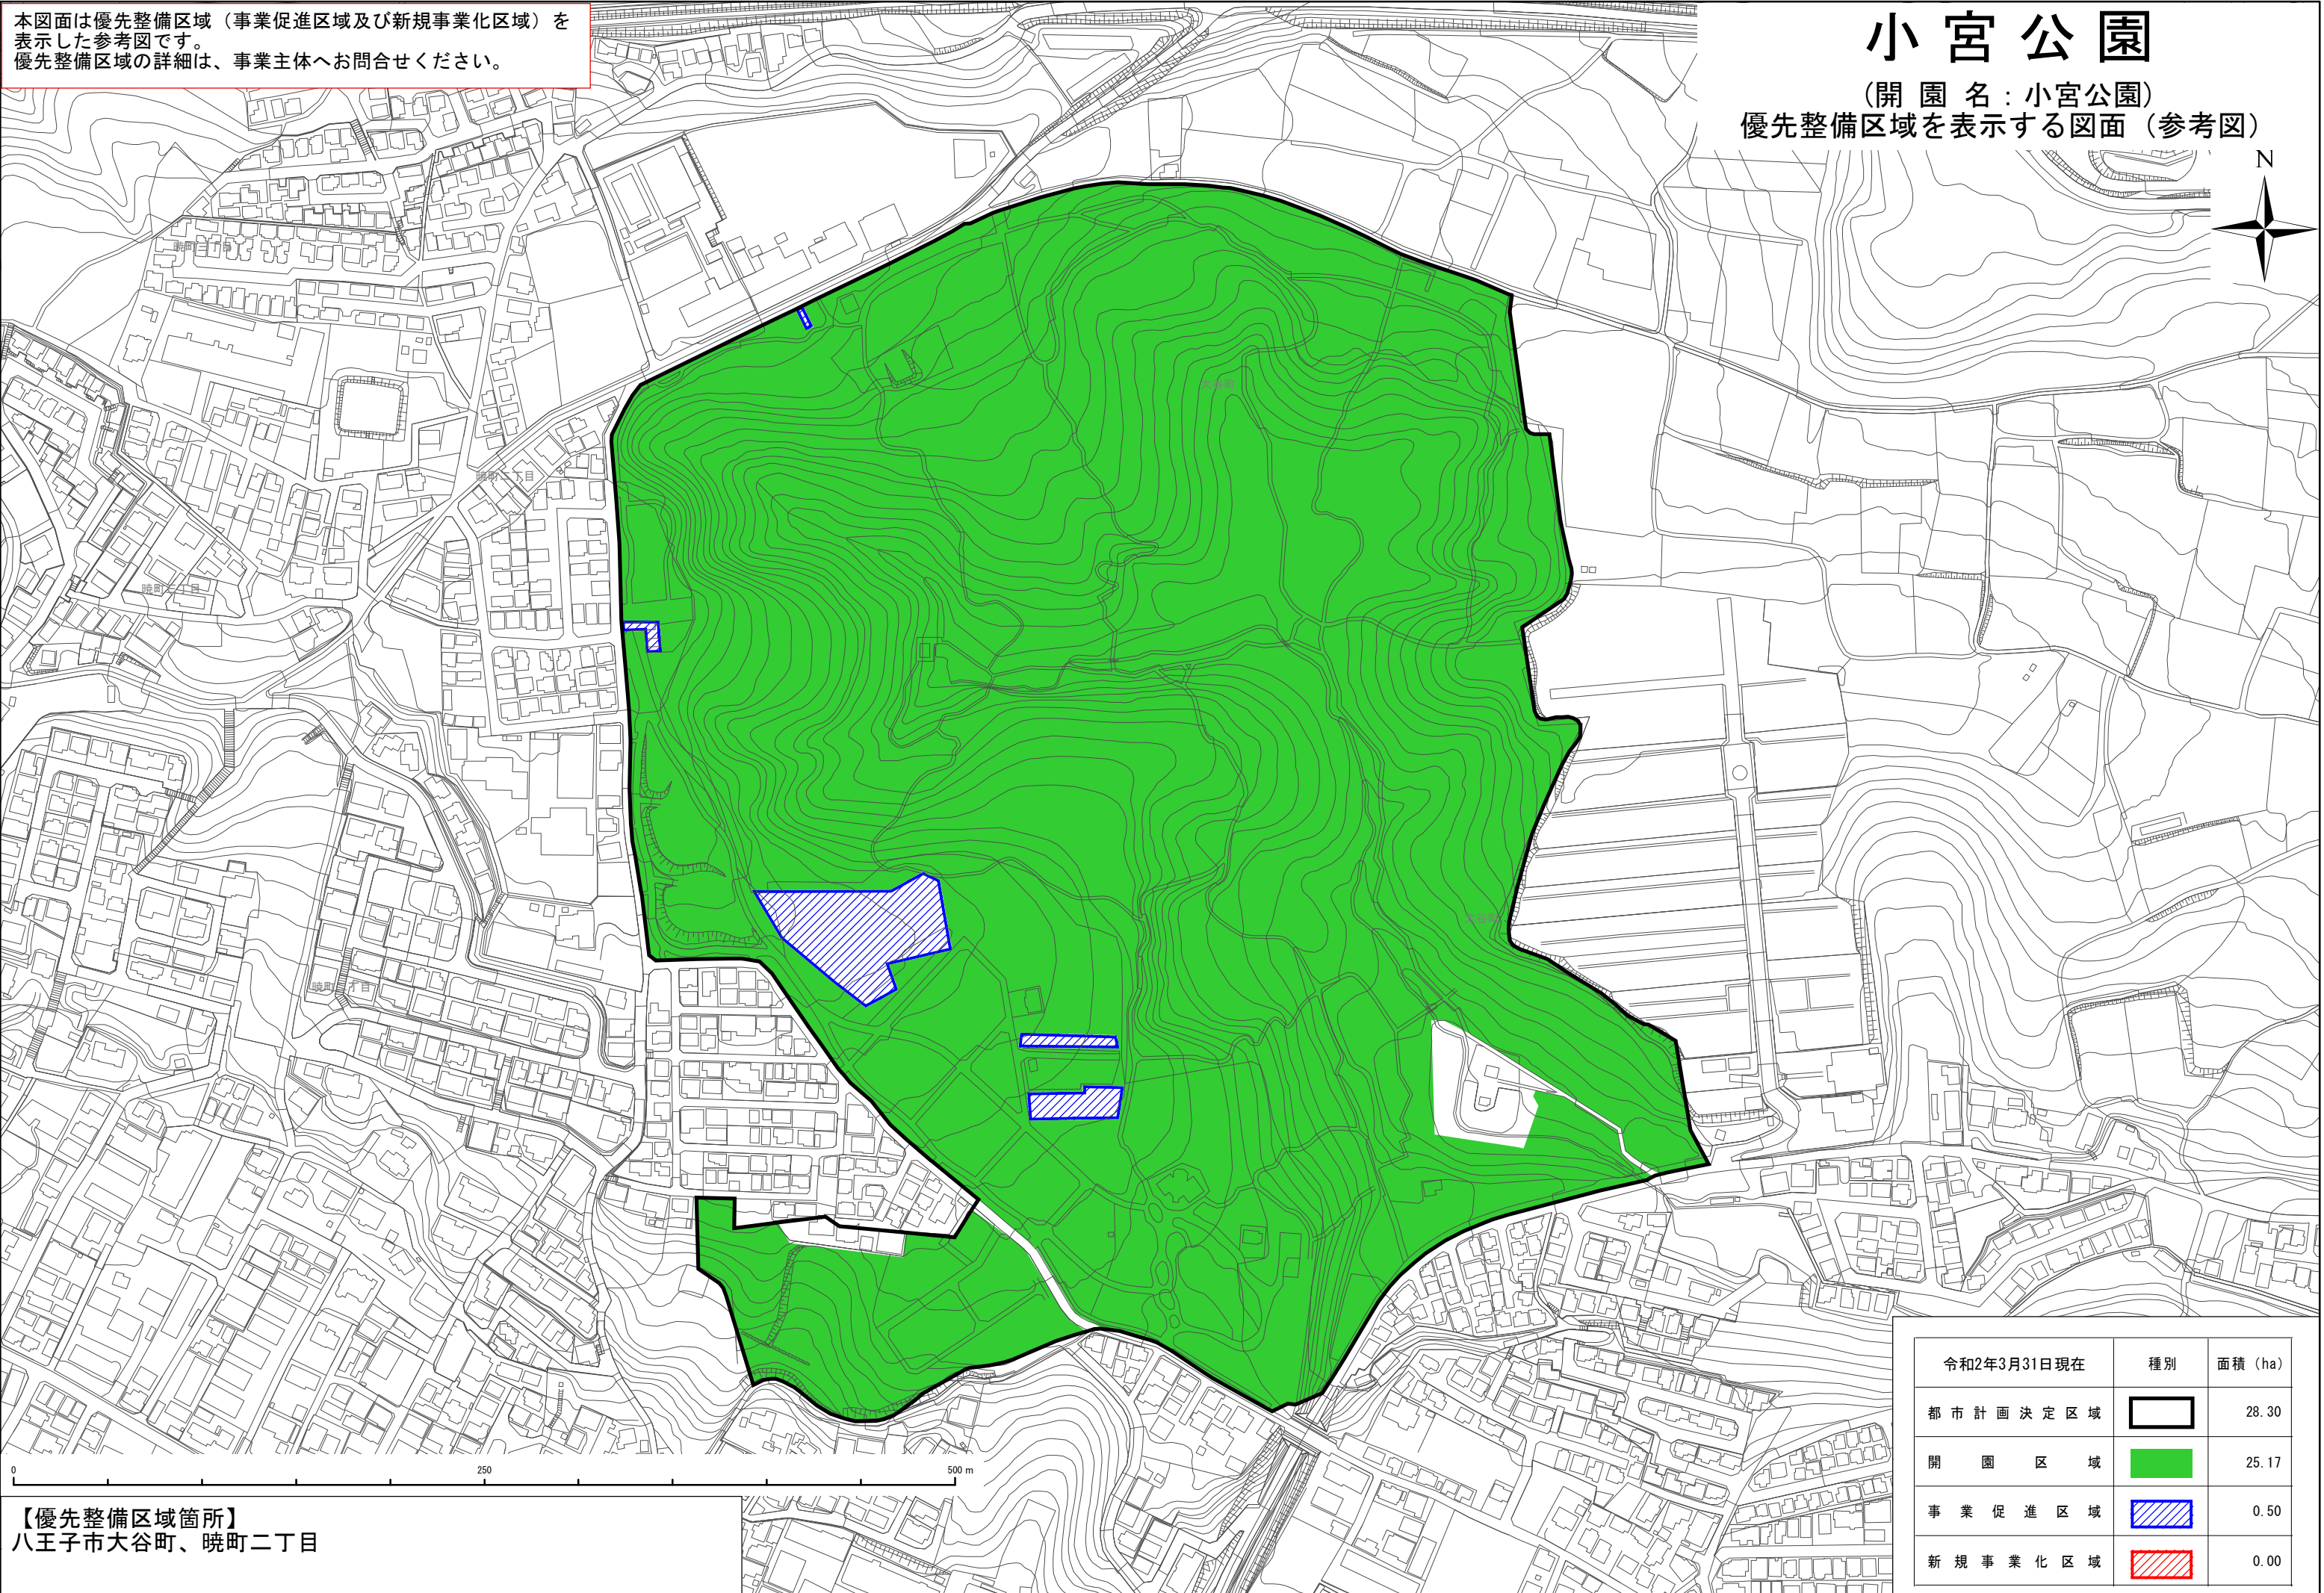

本図面は優先整備区域（事業促進区域及び新規事業化区域）を表示した参考図です。
優先整備区域の詳細は、事業主体へお問合せください。

小宮公園

(開園名: 小宮公園)
優先整備区域を表示する図面(参考図)

0 250 500 m

【優先整備区域箇所】
八王子市大谷町、暁町二丁目

令和2年3月31日現在	種別	面積 (ha)
都市計画決定区域		28.30
開園区域		25.17
事業促進区域		0.50
新規事業化区域		0.00