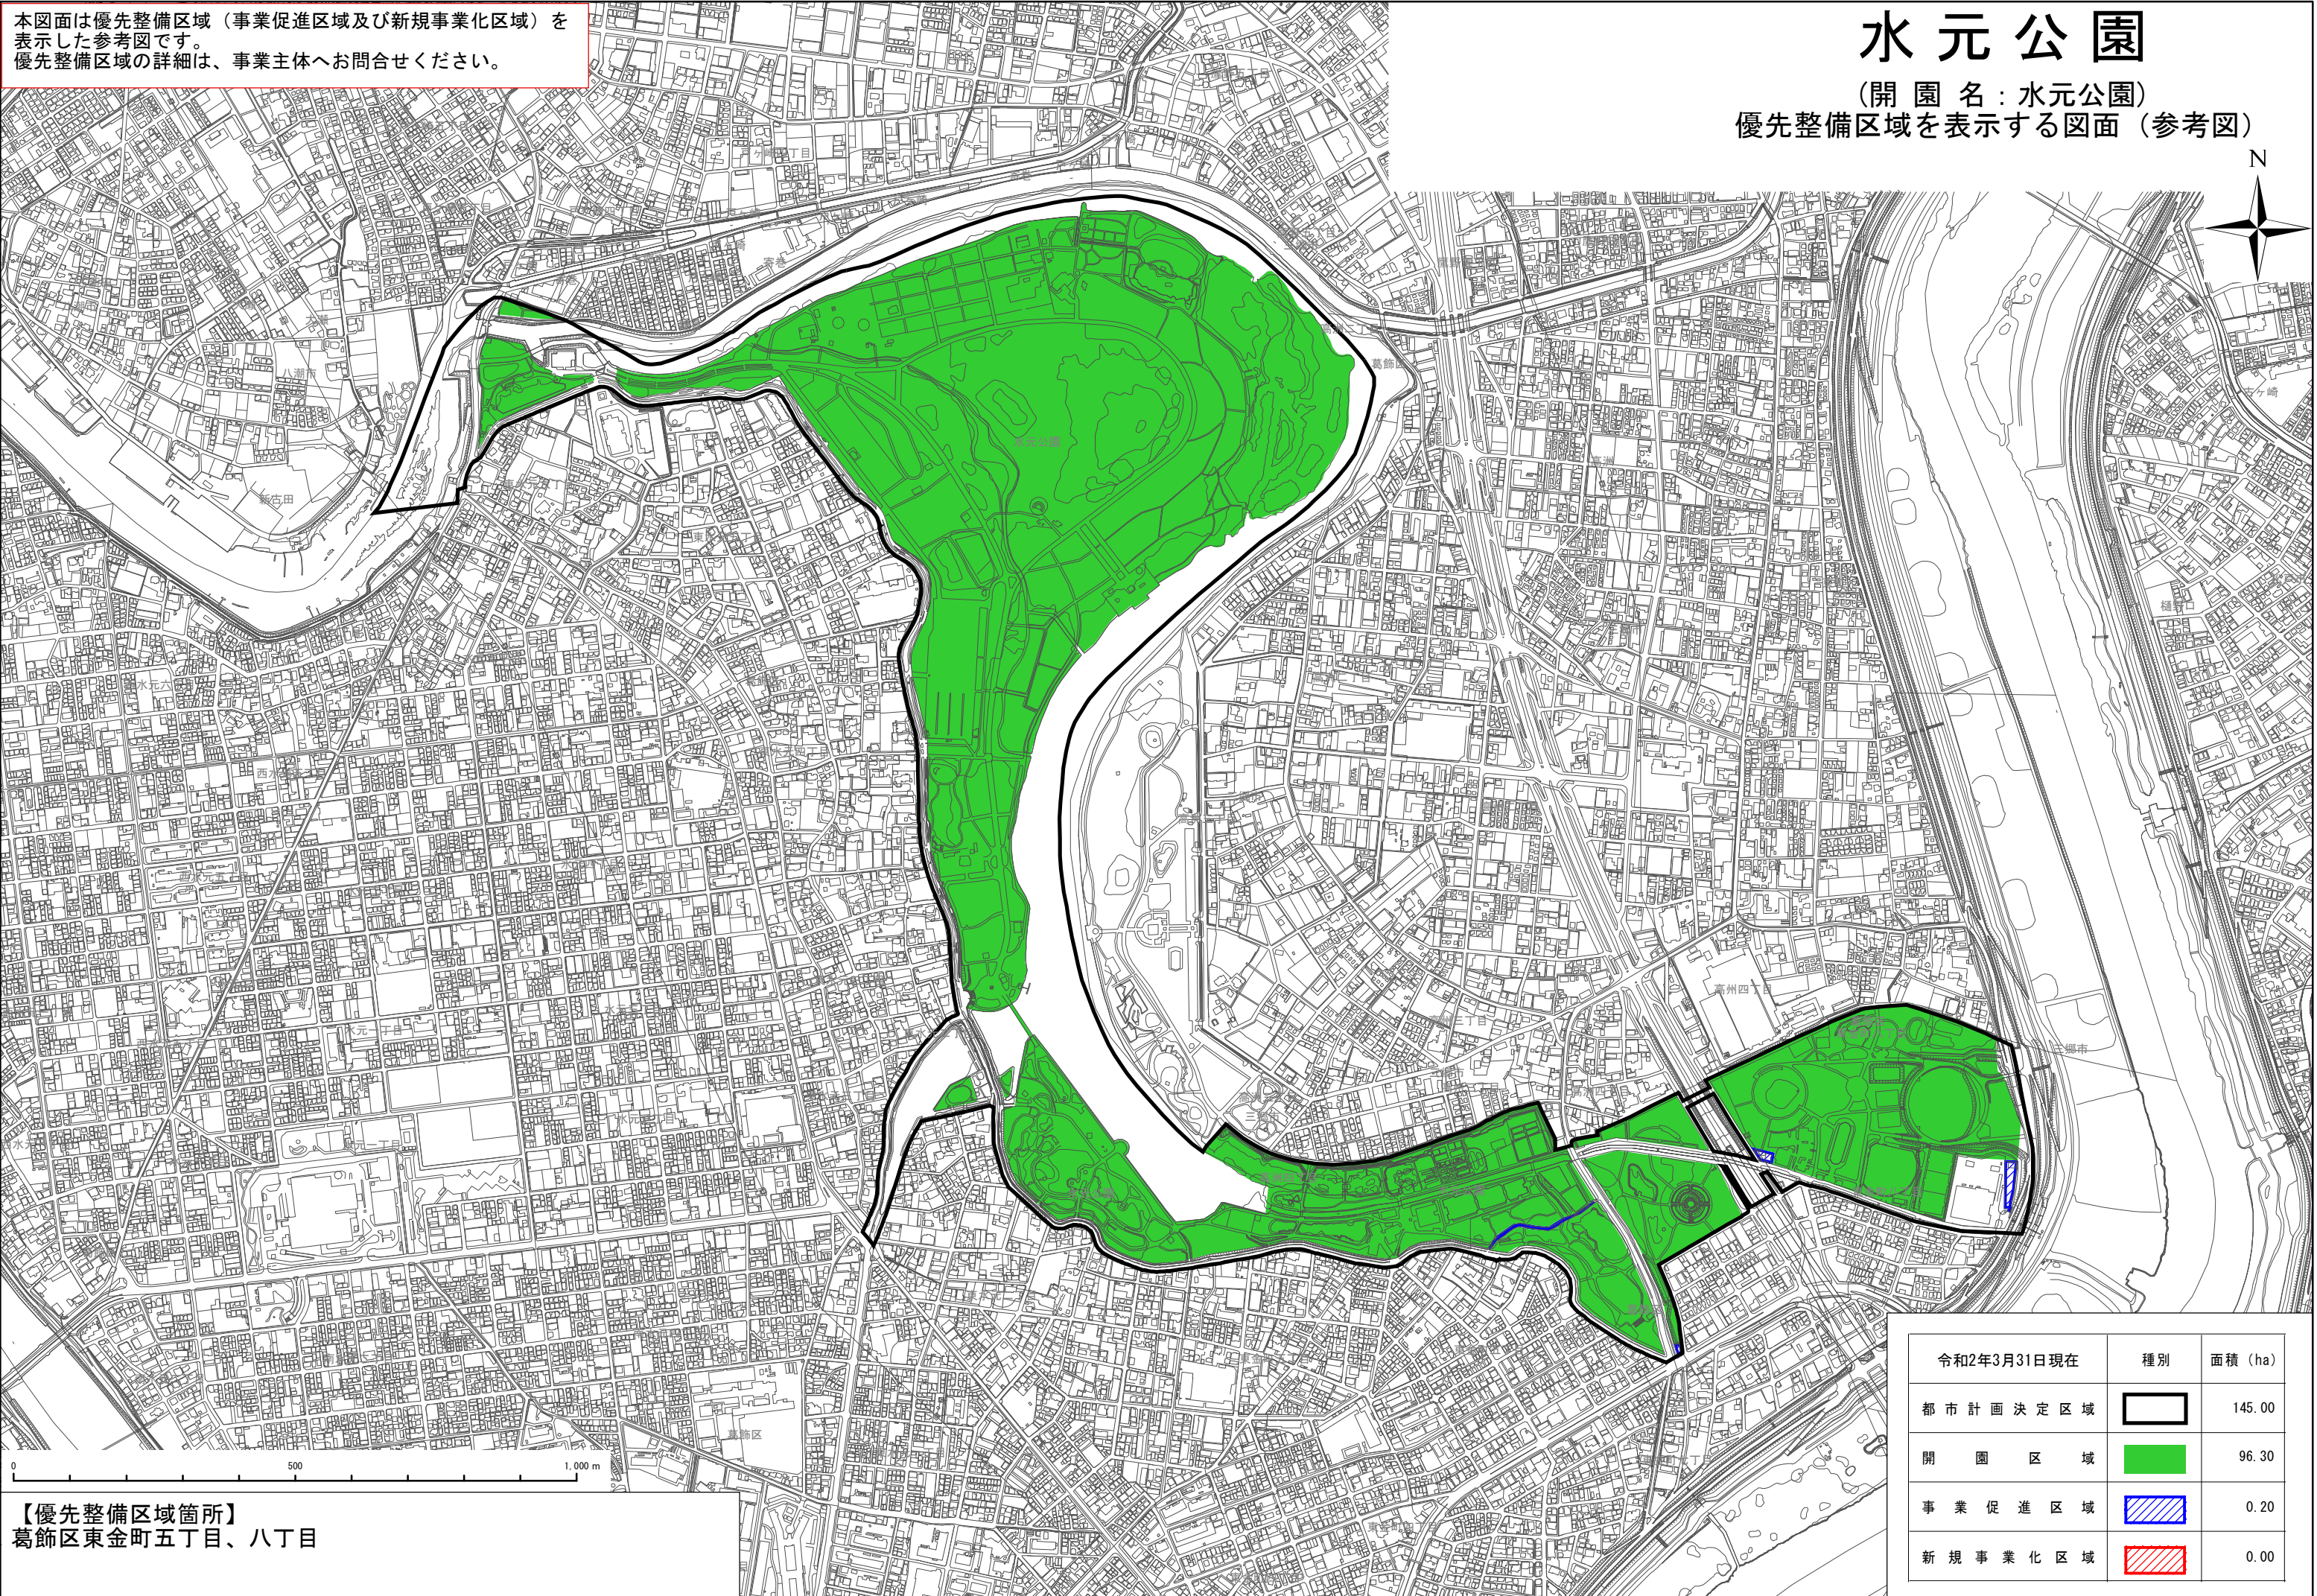

本図面は優先整備区域（事業促進区域及び新規事業化区域）を表示した参考図です。
優先整備区域の詳細は、事業主体へお問合せください。

水元公園

（開園名：水元公園）
優先整備区域を表示する図面（参考図）

【優先整備区域箇所】
葛飾区東金町五丁目、八丁目

令和2年3月31日現在	種別	面積 (ha)
都市計画決定区域		145.00
開園区域		96.30
事業促進区域		0.20
新規事業化区域		0.00