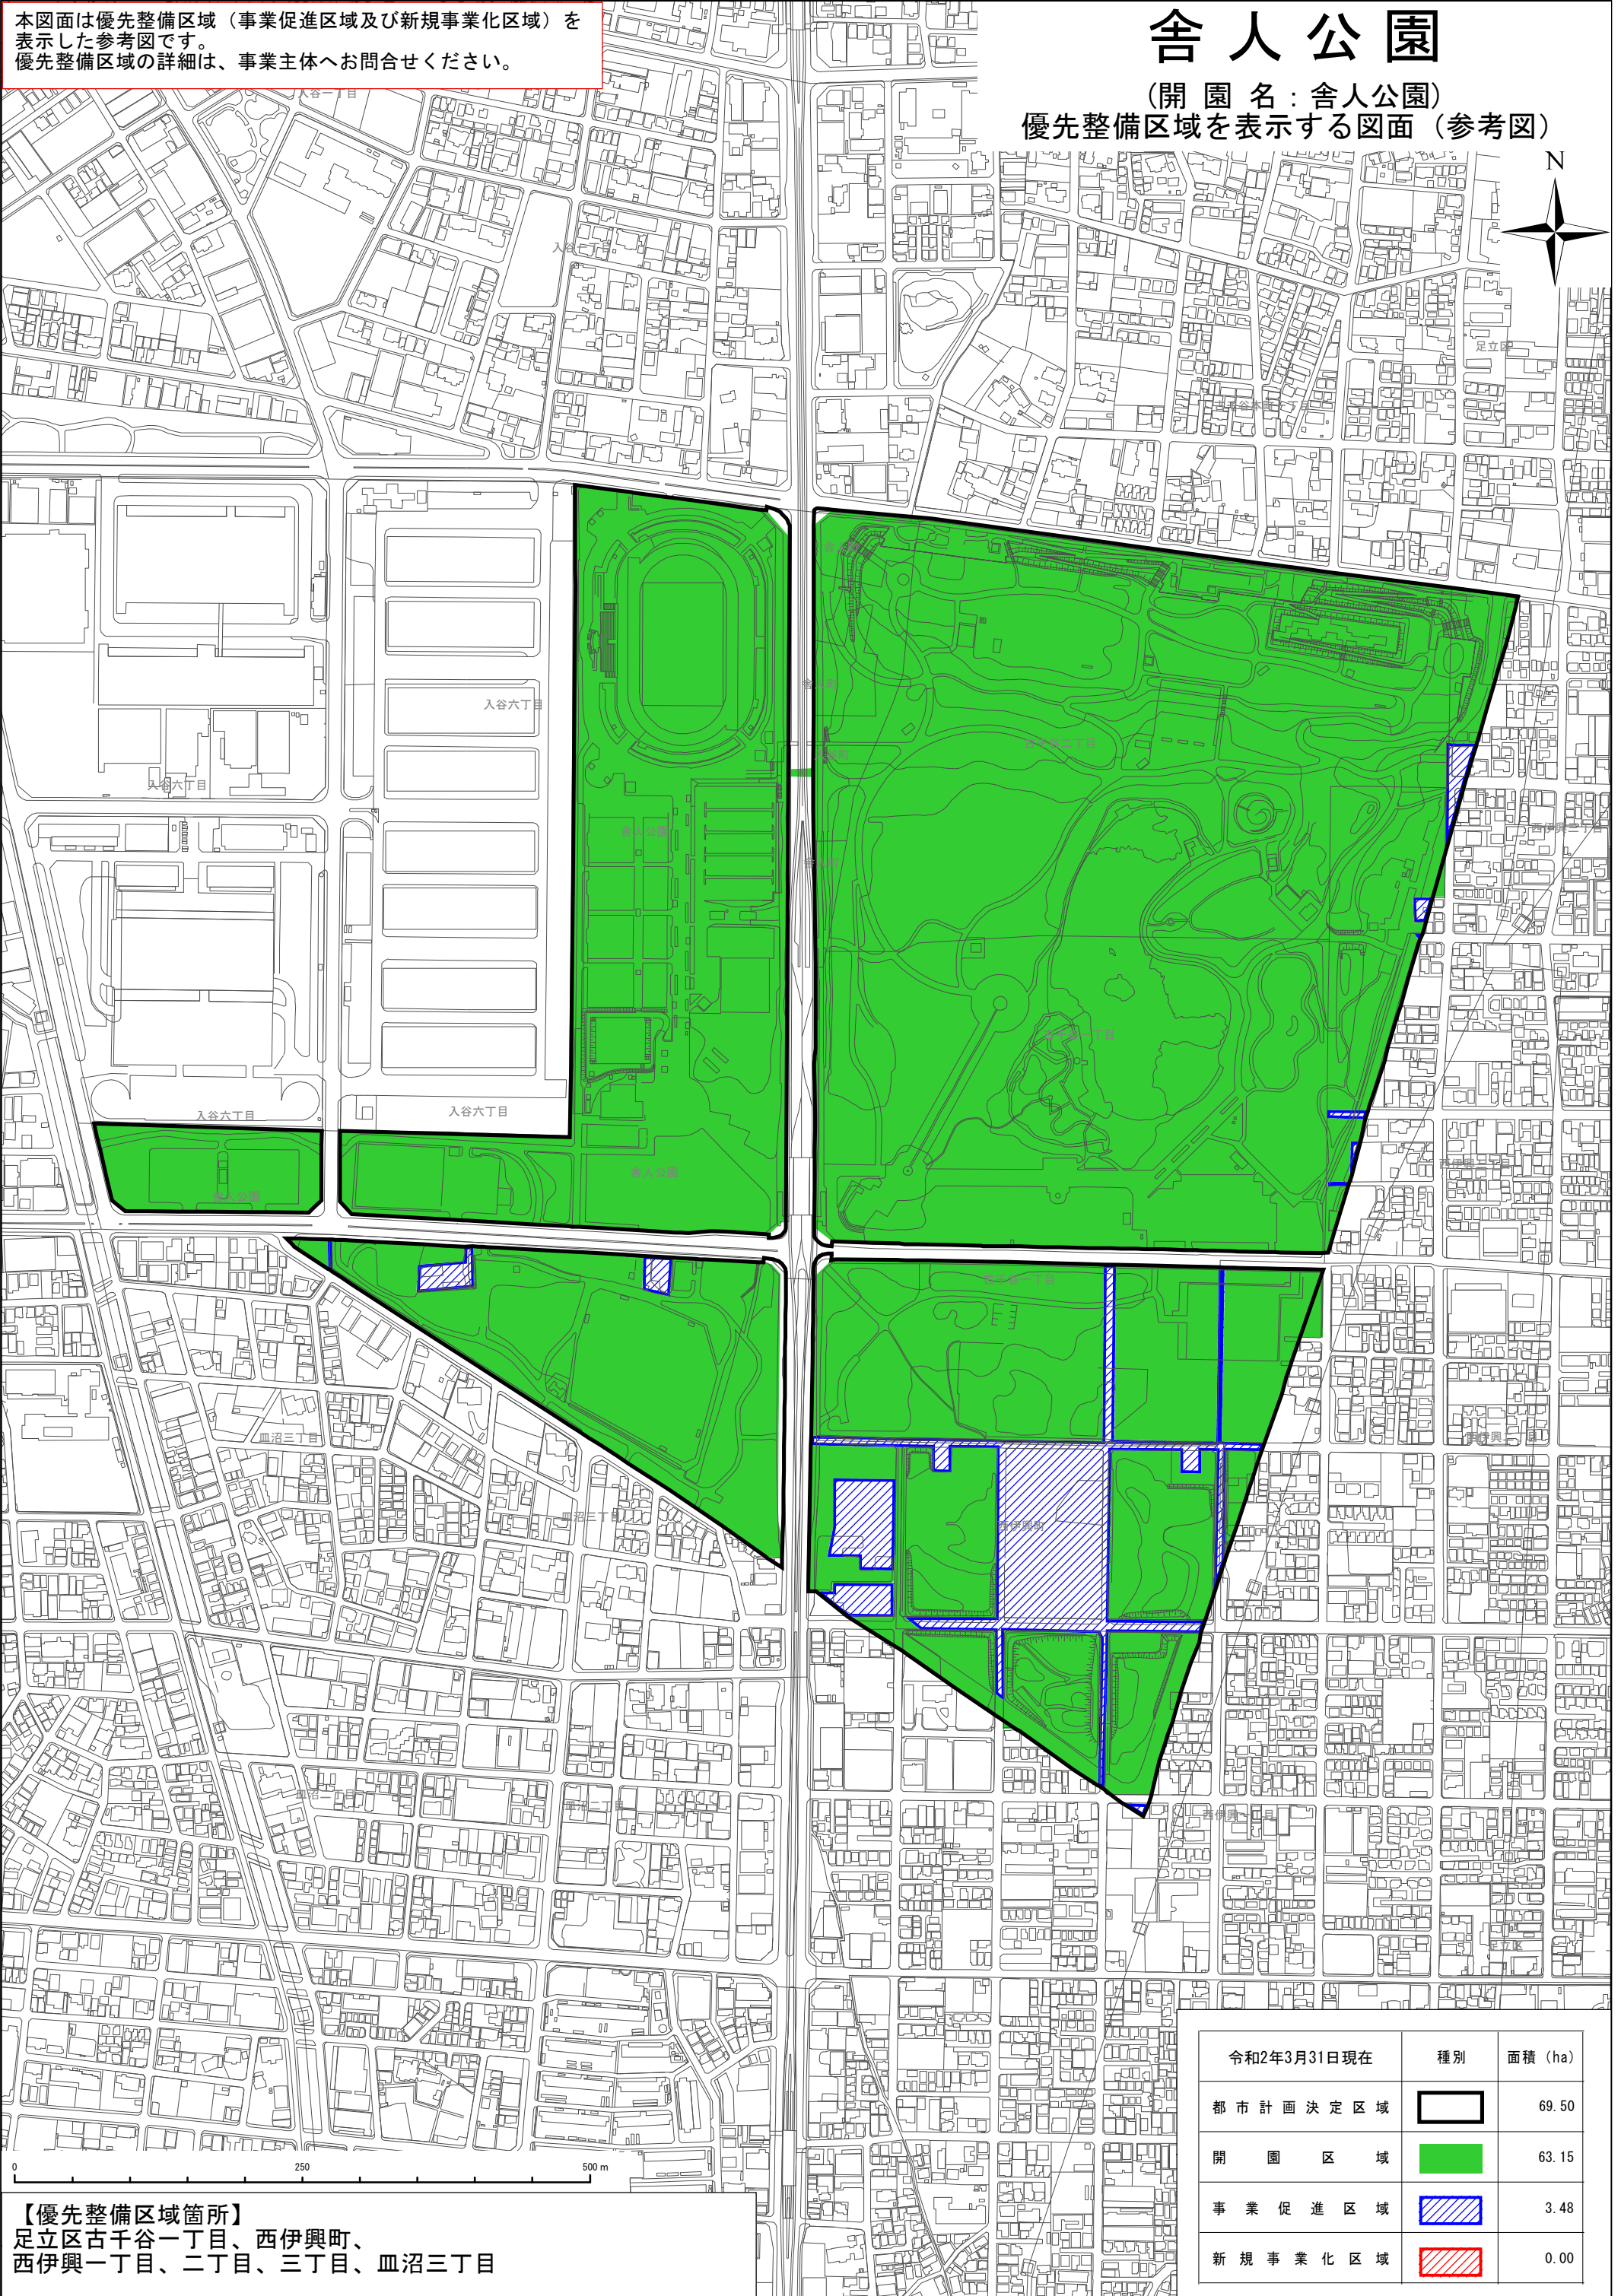

本図面は優先整備区域（事業促進区域及び新規事業化区域）を表示した参考図です。
優先整備区域の詳細は、事業主体へお問合せください。

舎人公園

（開園名：舎人公園）
優先整備区域を表示する図面（参考図）

【優先整備区域箇所】
足立区古千谷一丁目、西伊興町、
西伊興一丁目、二丁目、三丁目、血沼三丁目

令和2年3月31日現在	種別	面積 (ha)
都市計画決定区域		69.50
開園区域		63.15
事業促進区域		3.48
新規事業化区域		0.00