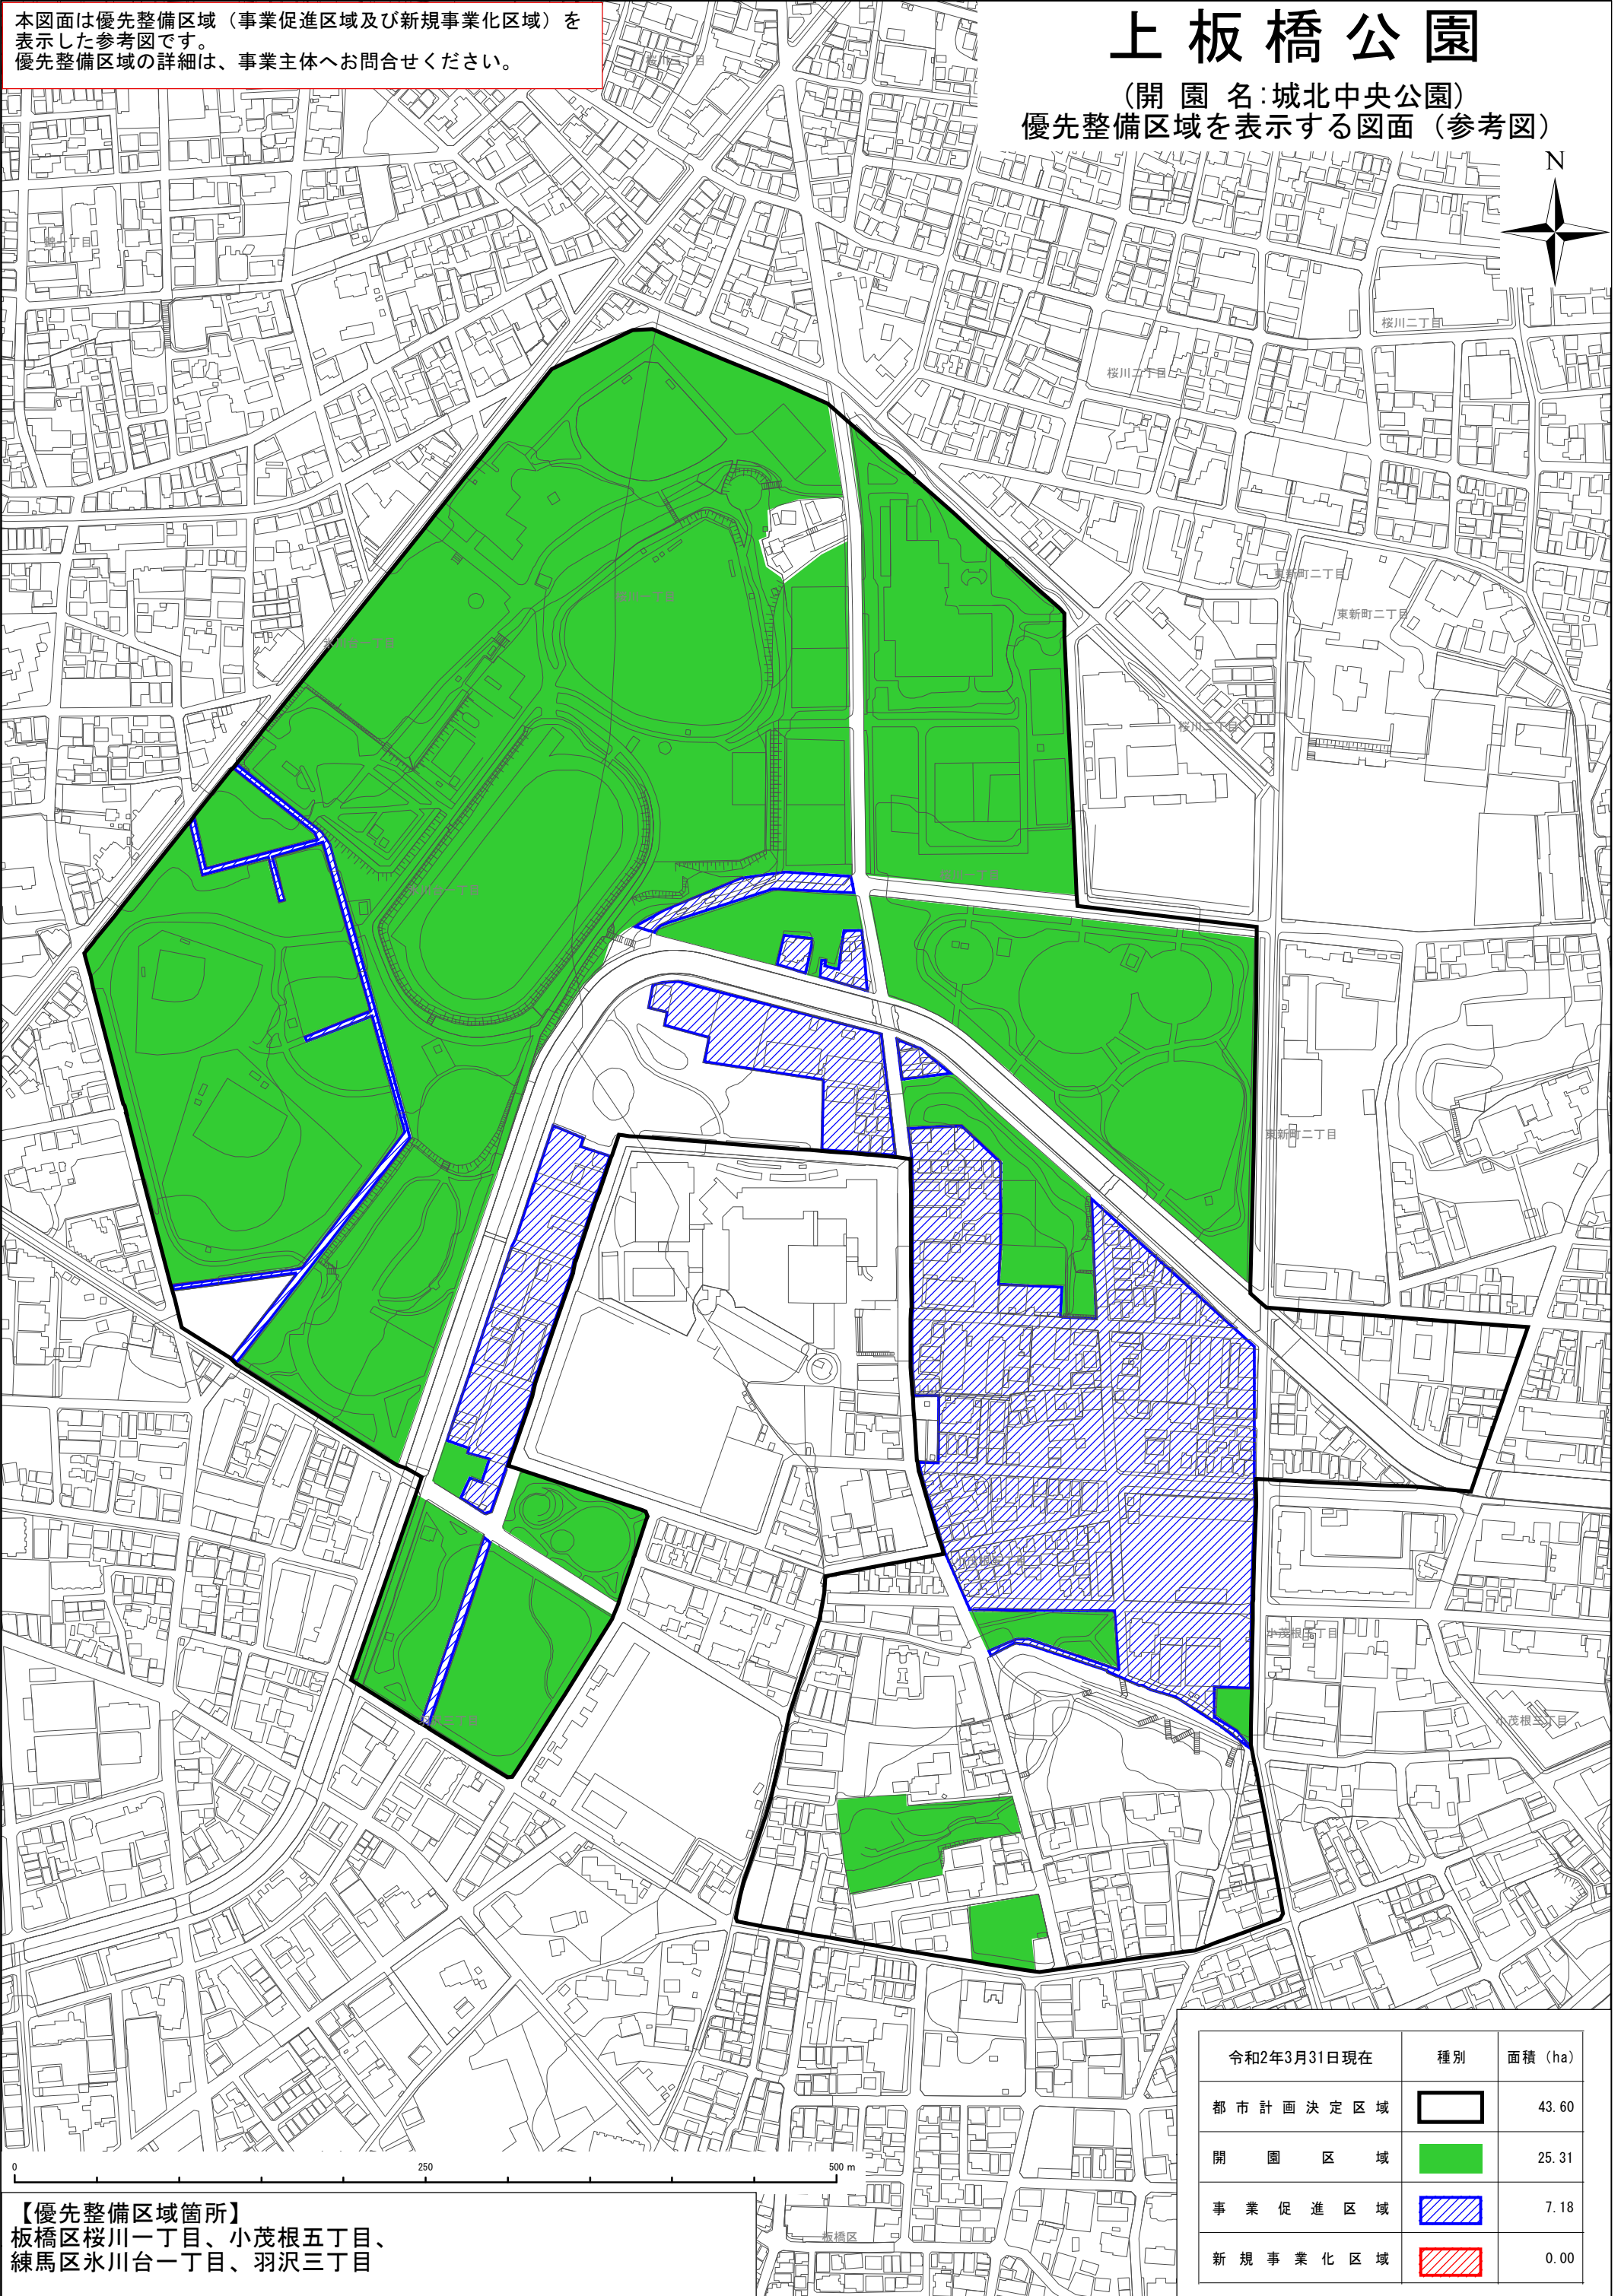

本図面は優先整備区域（事業促進区域及び新規事業化区域）を表示した参考図です。
優先整備区域の詳細は、事業主体へお問合せください。

上板橋公園

（開園名：城北中央公園）
優先整備区域を表示する図面（参考図）

【優先整備区域箇所】
板橋区桜川一丁目、小茂根五丁目、
練馬区氷川台一丁目、羽沢三丁目

令和2年3月31日現在	種別	面積 (ha)
都市計画決定区域		43.60
開園区域		25.31
事業促進区域		7.18
新規事業化区域		0.00