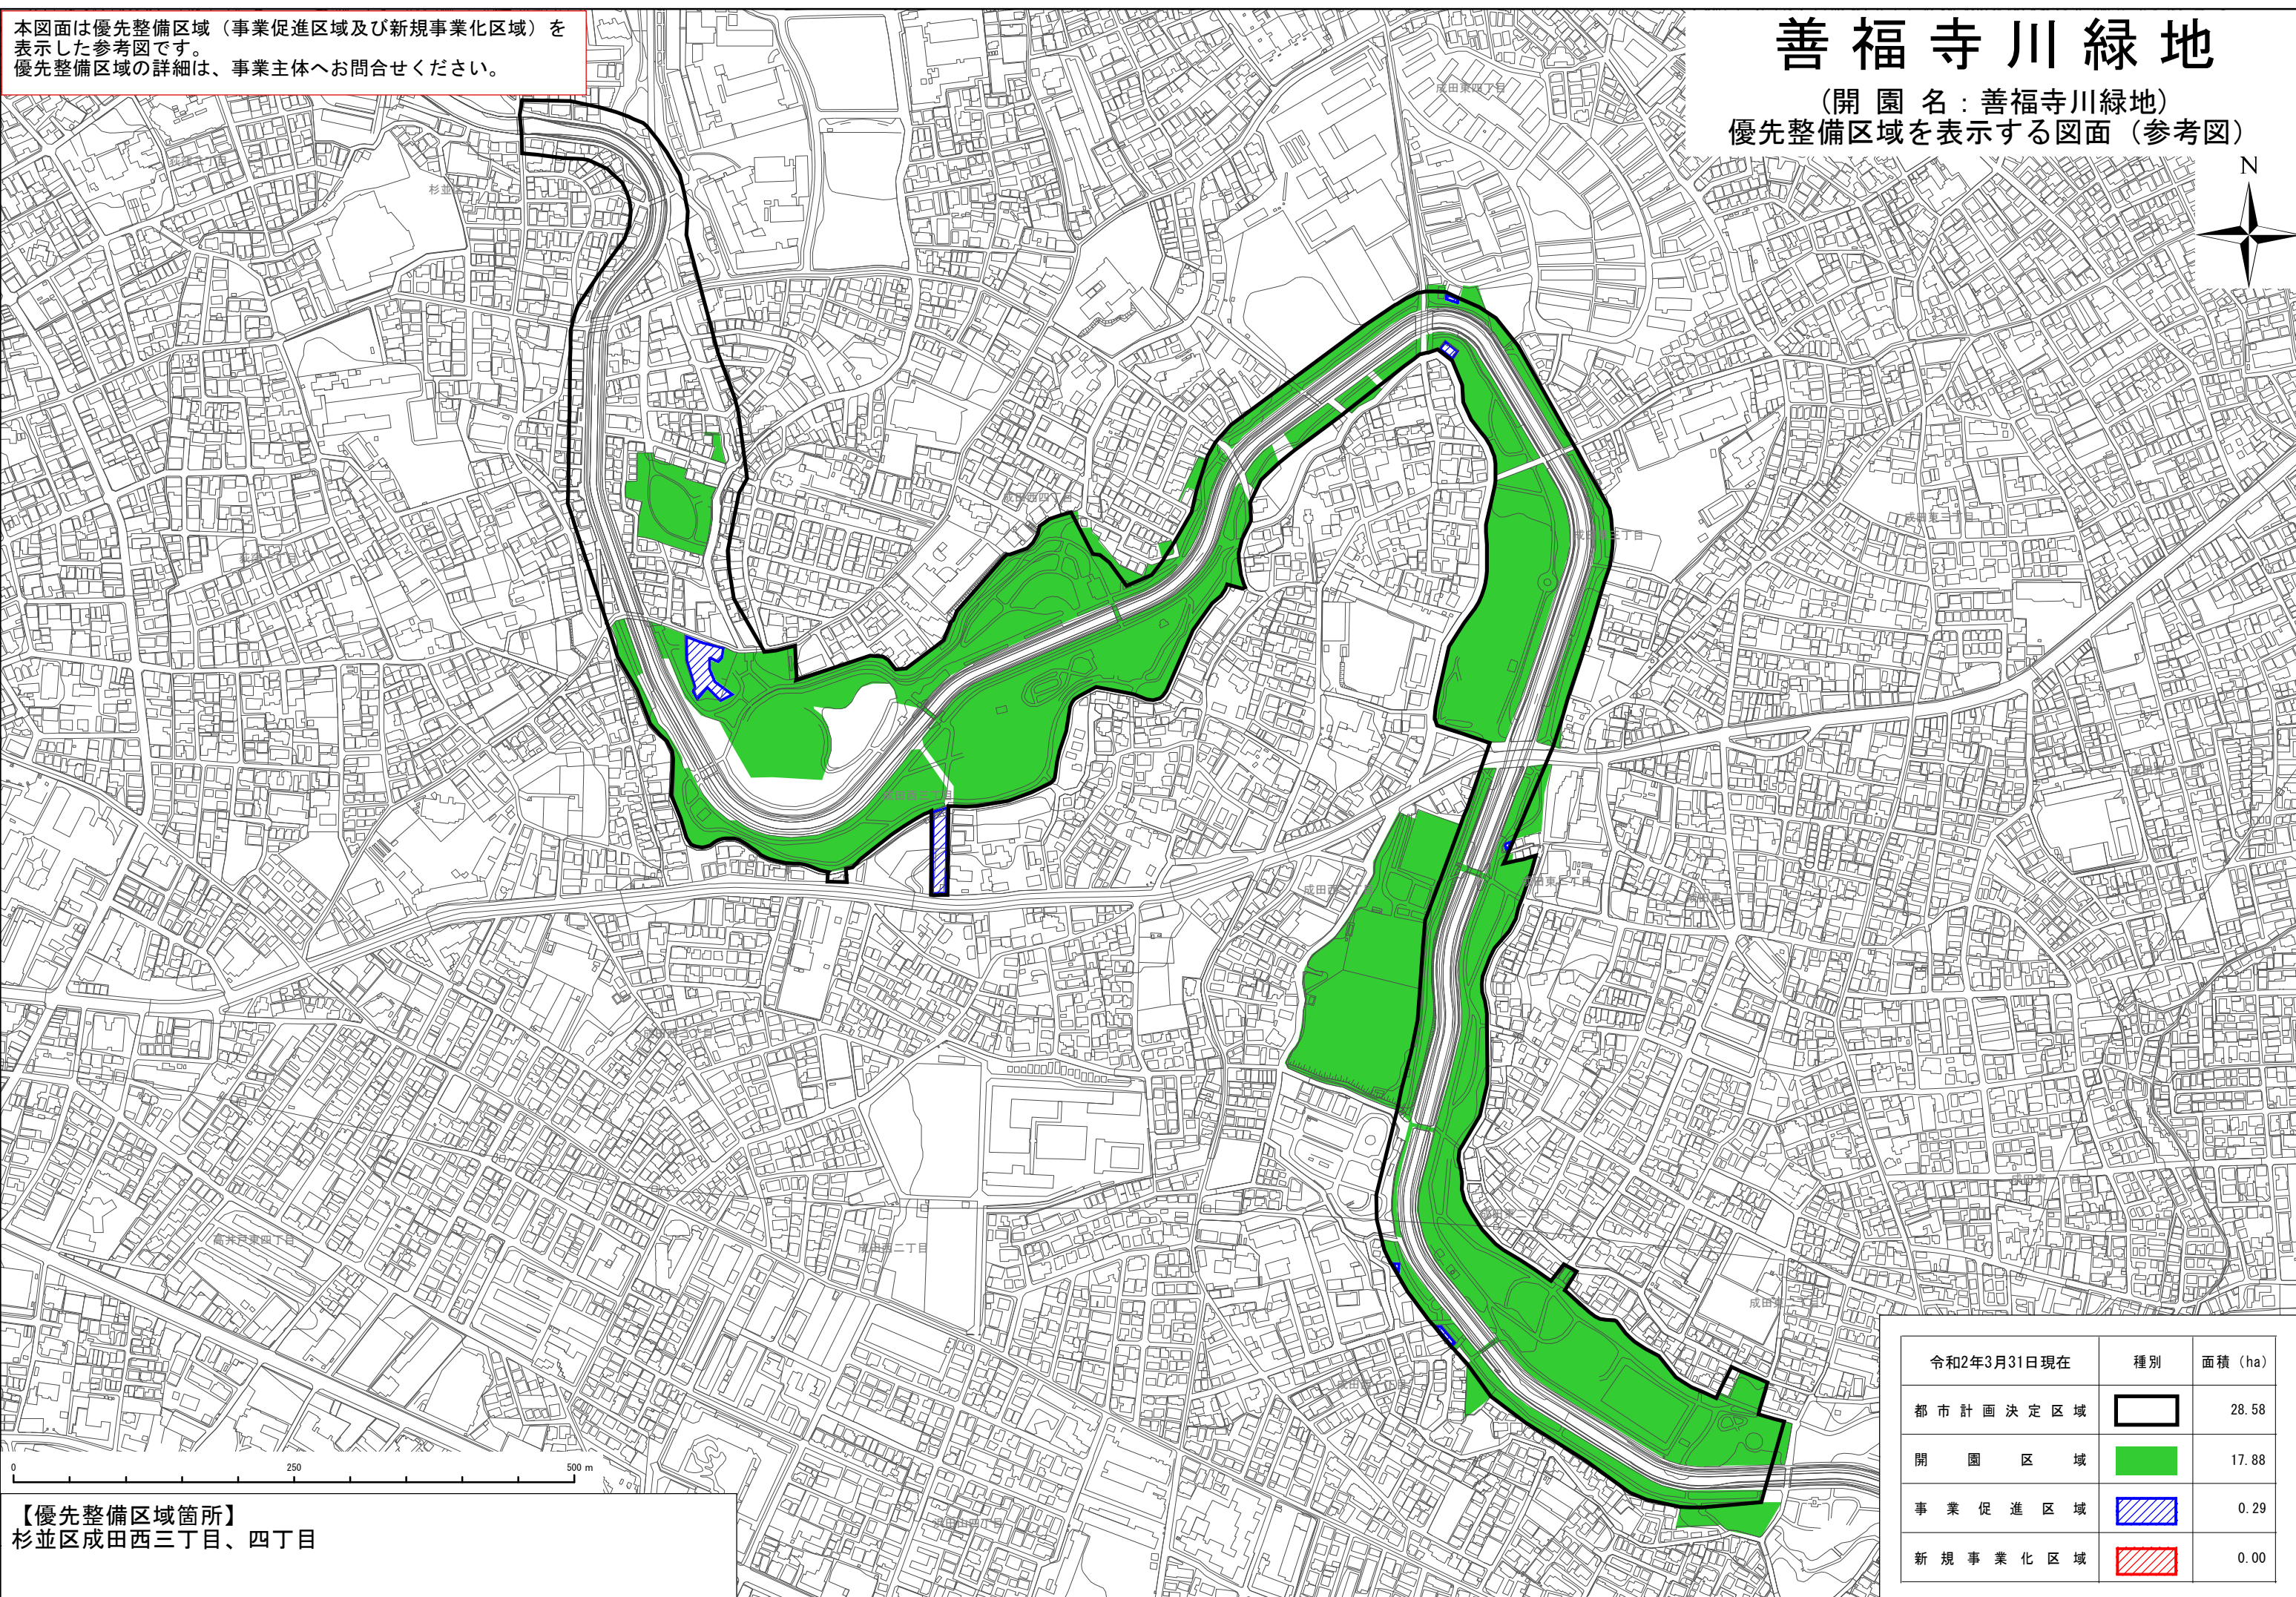

本図面は優先整備区域（事業促進区域及び新規事業化区域）を表示した参考図です。  
優先整備区域の詳細は、事業主体へお問合せください。

# 善福寺川緑地

（開園名：善福寺川緑地）  
優先整備区域を表示する図面（参考図）

【優先整備区域箇所】  
杉並区成田西三丁目、四丁目

令和2年3月31日現在	種別	面積 (ha)
都市計画決定区域		28.58
開園区域		17.88
事業促進区域		0.29
新規事業化区域		0.00