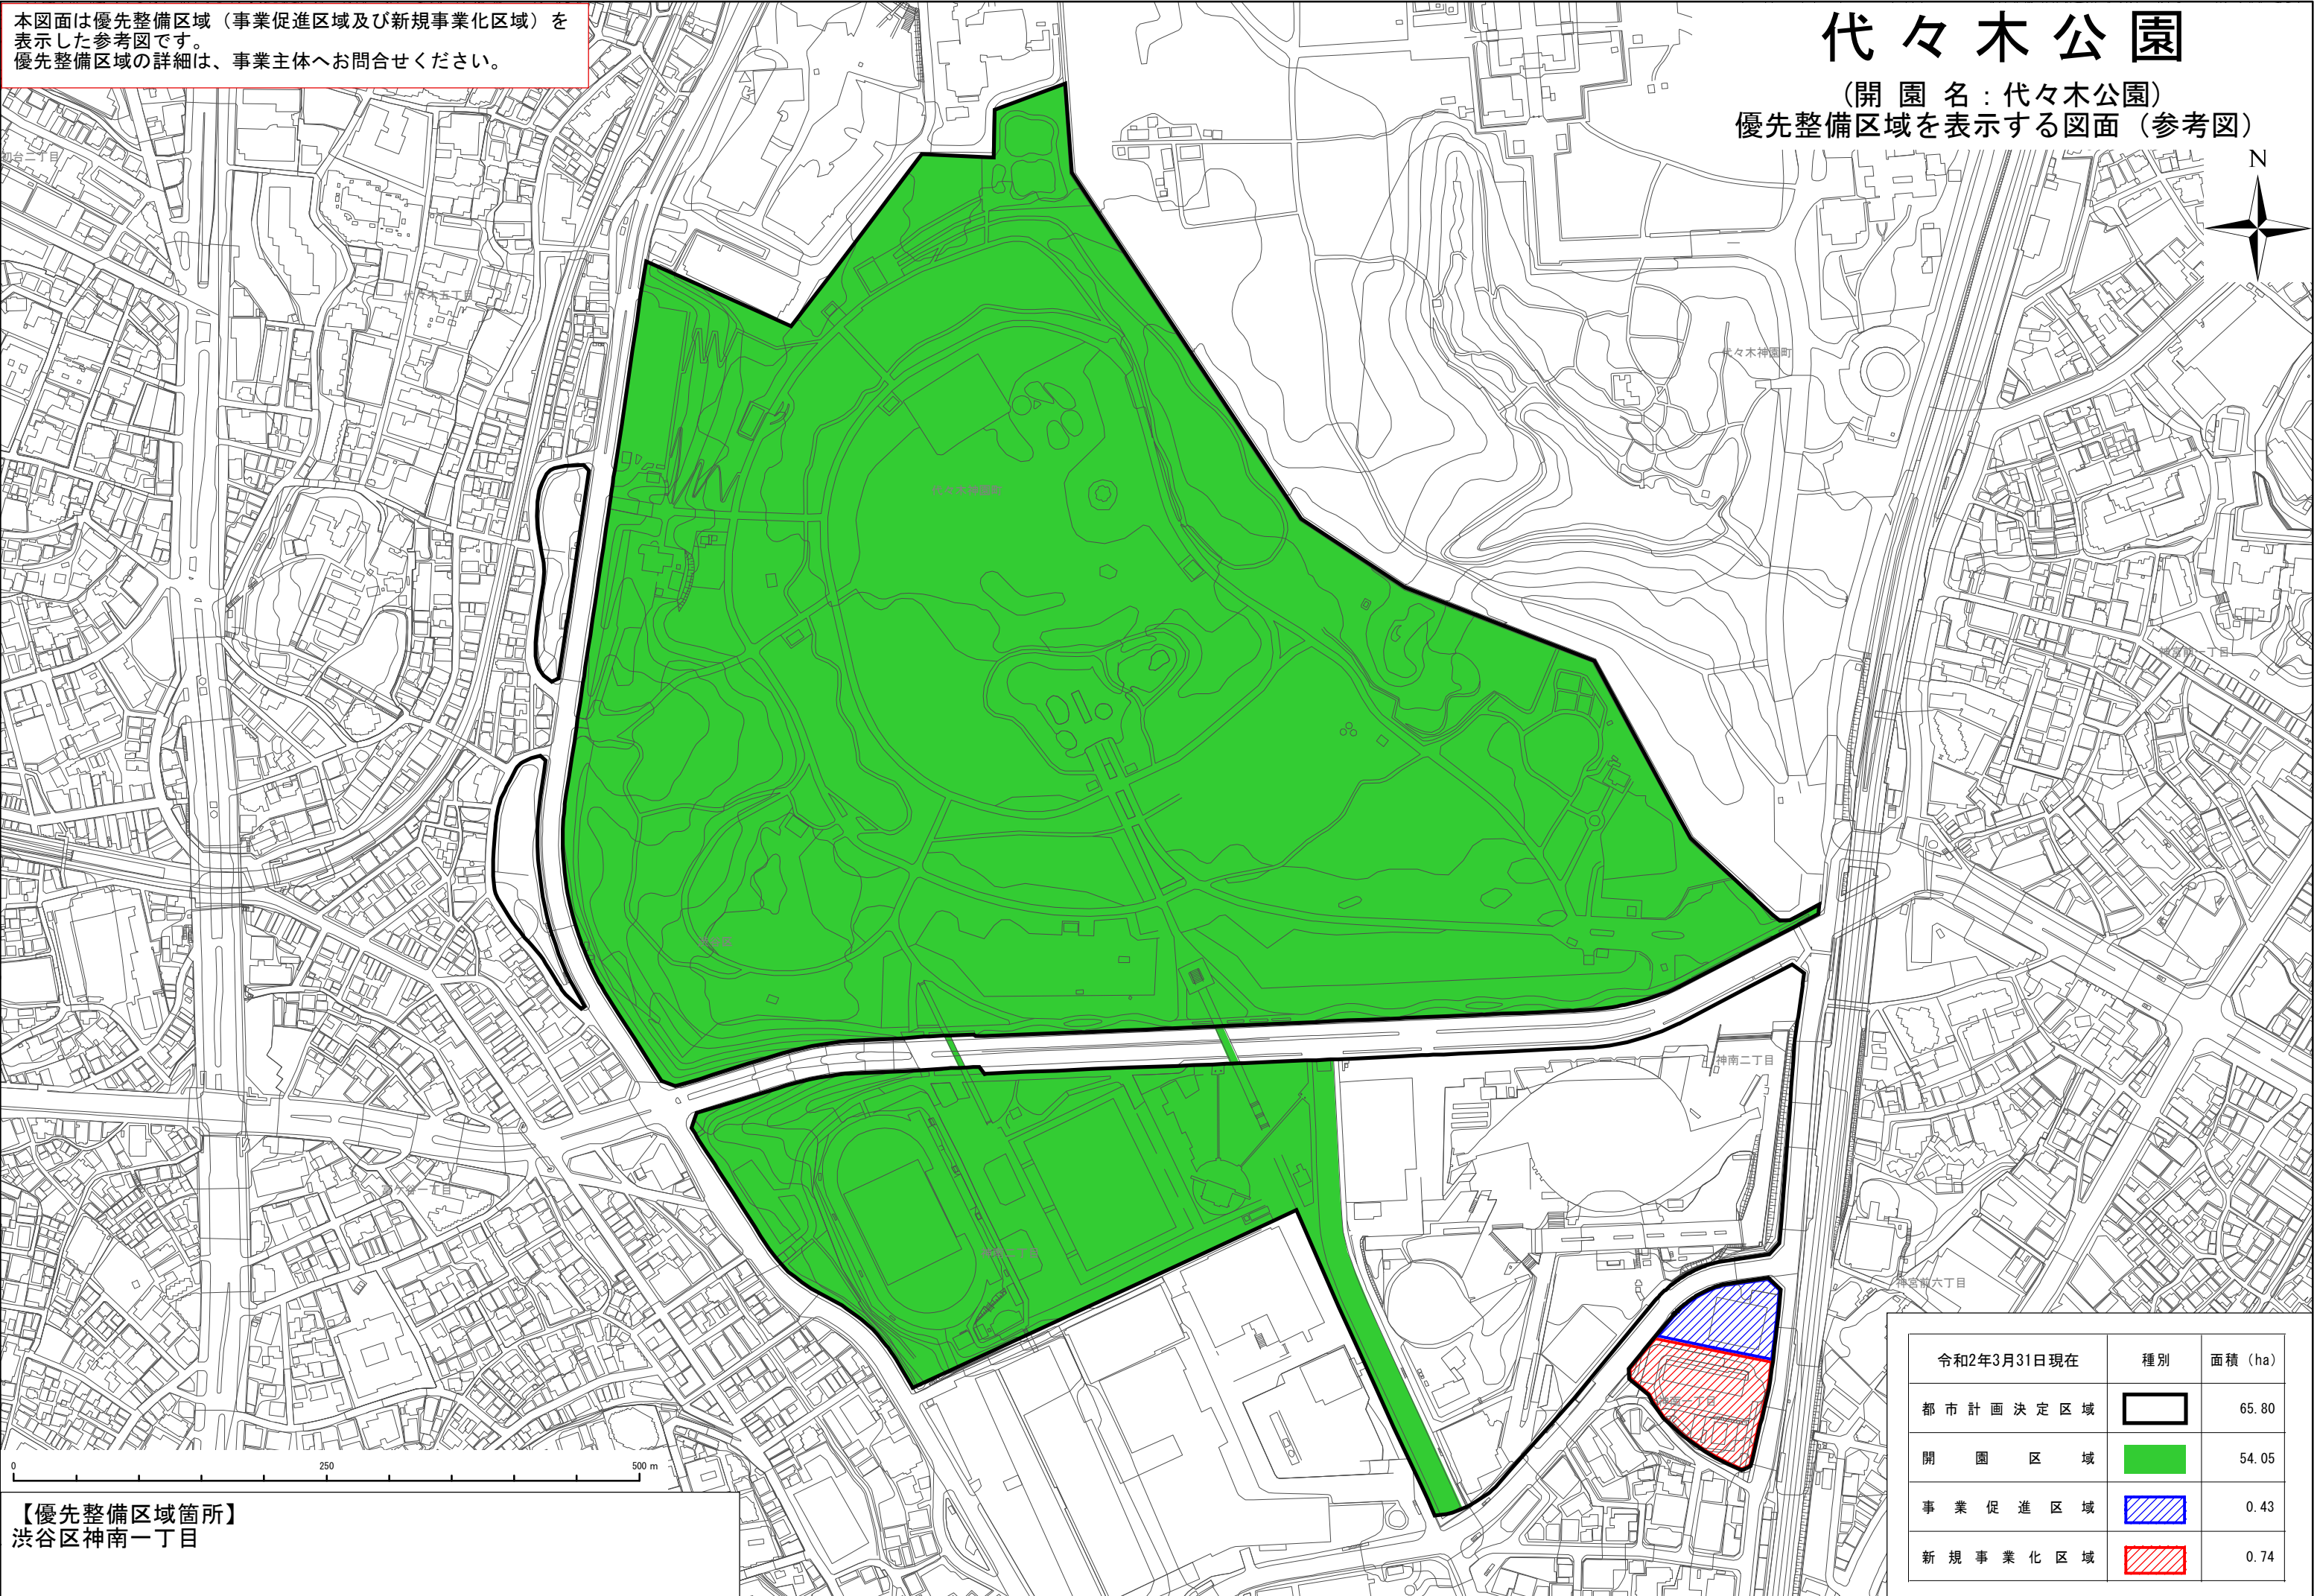

本図面は優先整備区域（事業促進区域及び新規事業化区域）を表示した参考図です。
優先整備区域の詳細は、事業主体へお問合せください。

代々木公園

（開園名：代々木公園）
優先整備区域を表示する図面（参考図）

【優先整備区域箇所】
渋谷区神南一丁目

令和2年3月31日現在	種別	面積 (ha)
都市計画決定区域		65.80
開園区域		54.05
事業促進区域		0.43
新規事業化区域		0.74