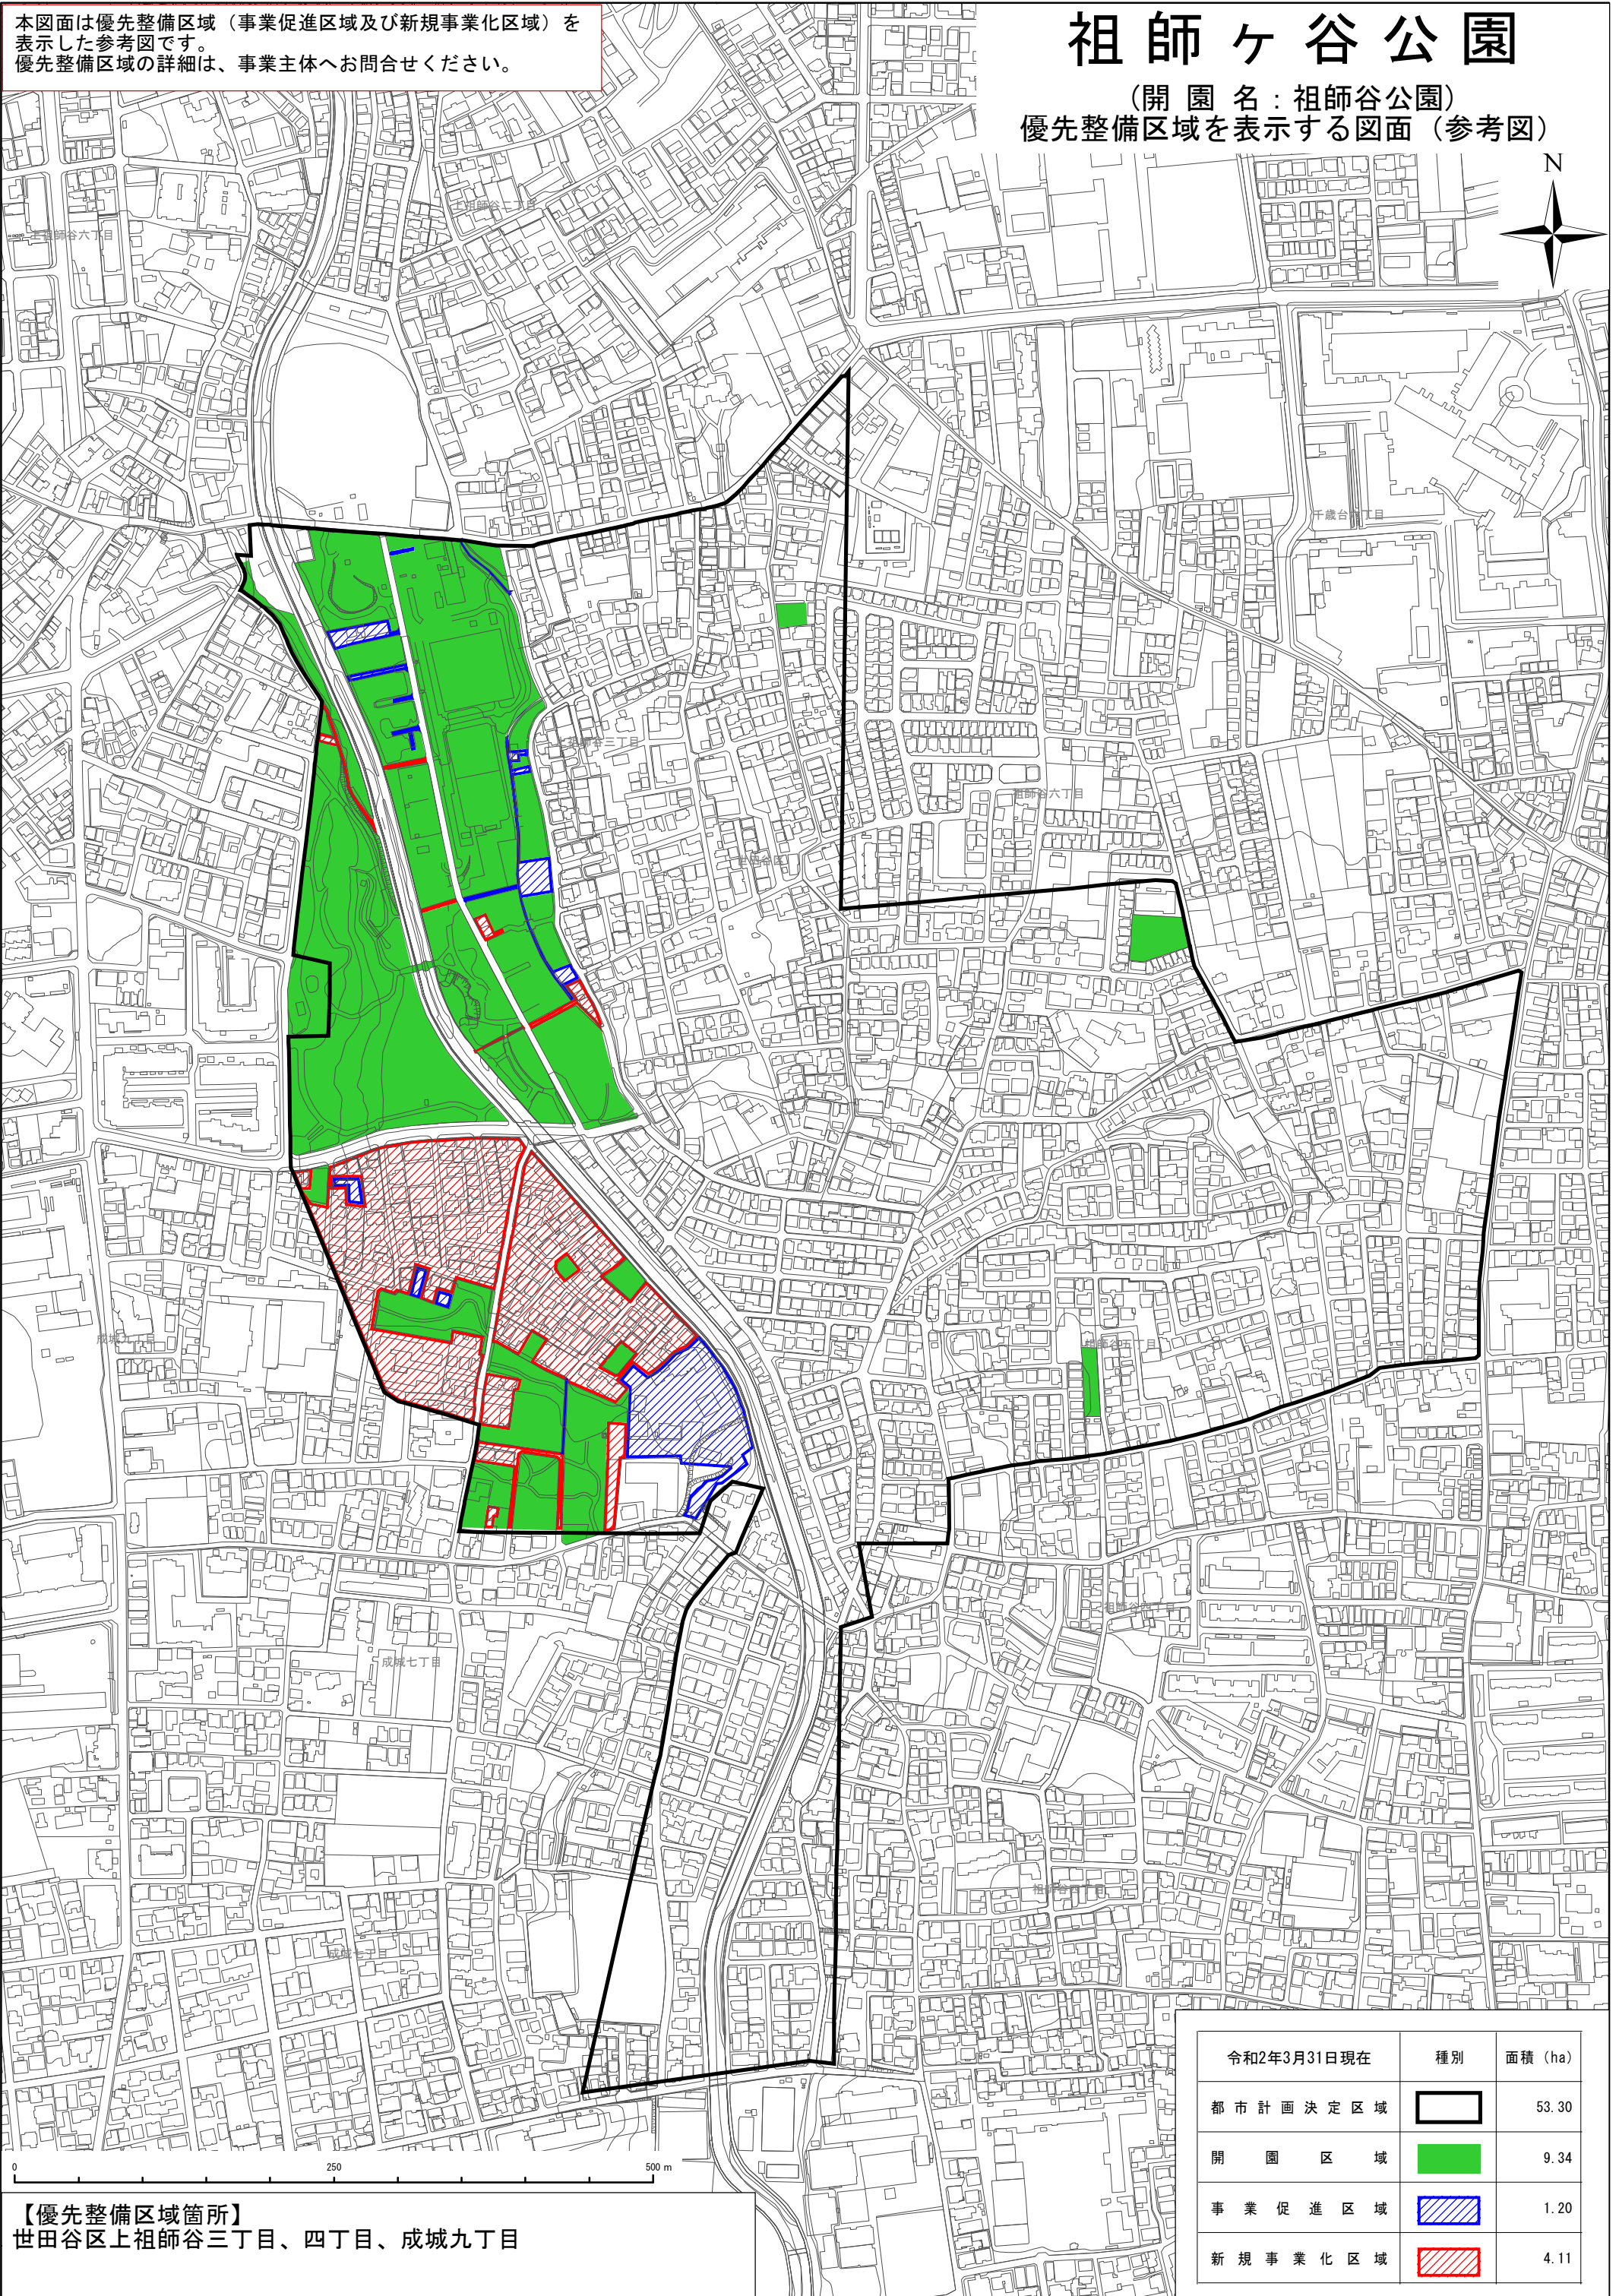

本図面は優先整備区域（事業促進区域及び新規事業化区域）を表示した参考図です。  
優先整備区域の詳細は、事業主体へお問合せください。

# 祖師ヶ谷公園

（開園名：祖師谷公園）  
優先整備区域を表示する図面（参考図）

【優先整備区域箇所】  
世田谷区上祖師谷三丁目、四丁目、成城九丁目

令和2年3月31日現在	種別	面積 (ha)
都市計画決定区域		53.30
開園区域		9.34
事業促進区域		1.20
新規事業化区域		4.11