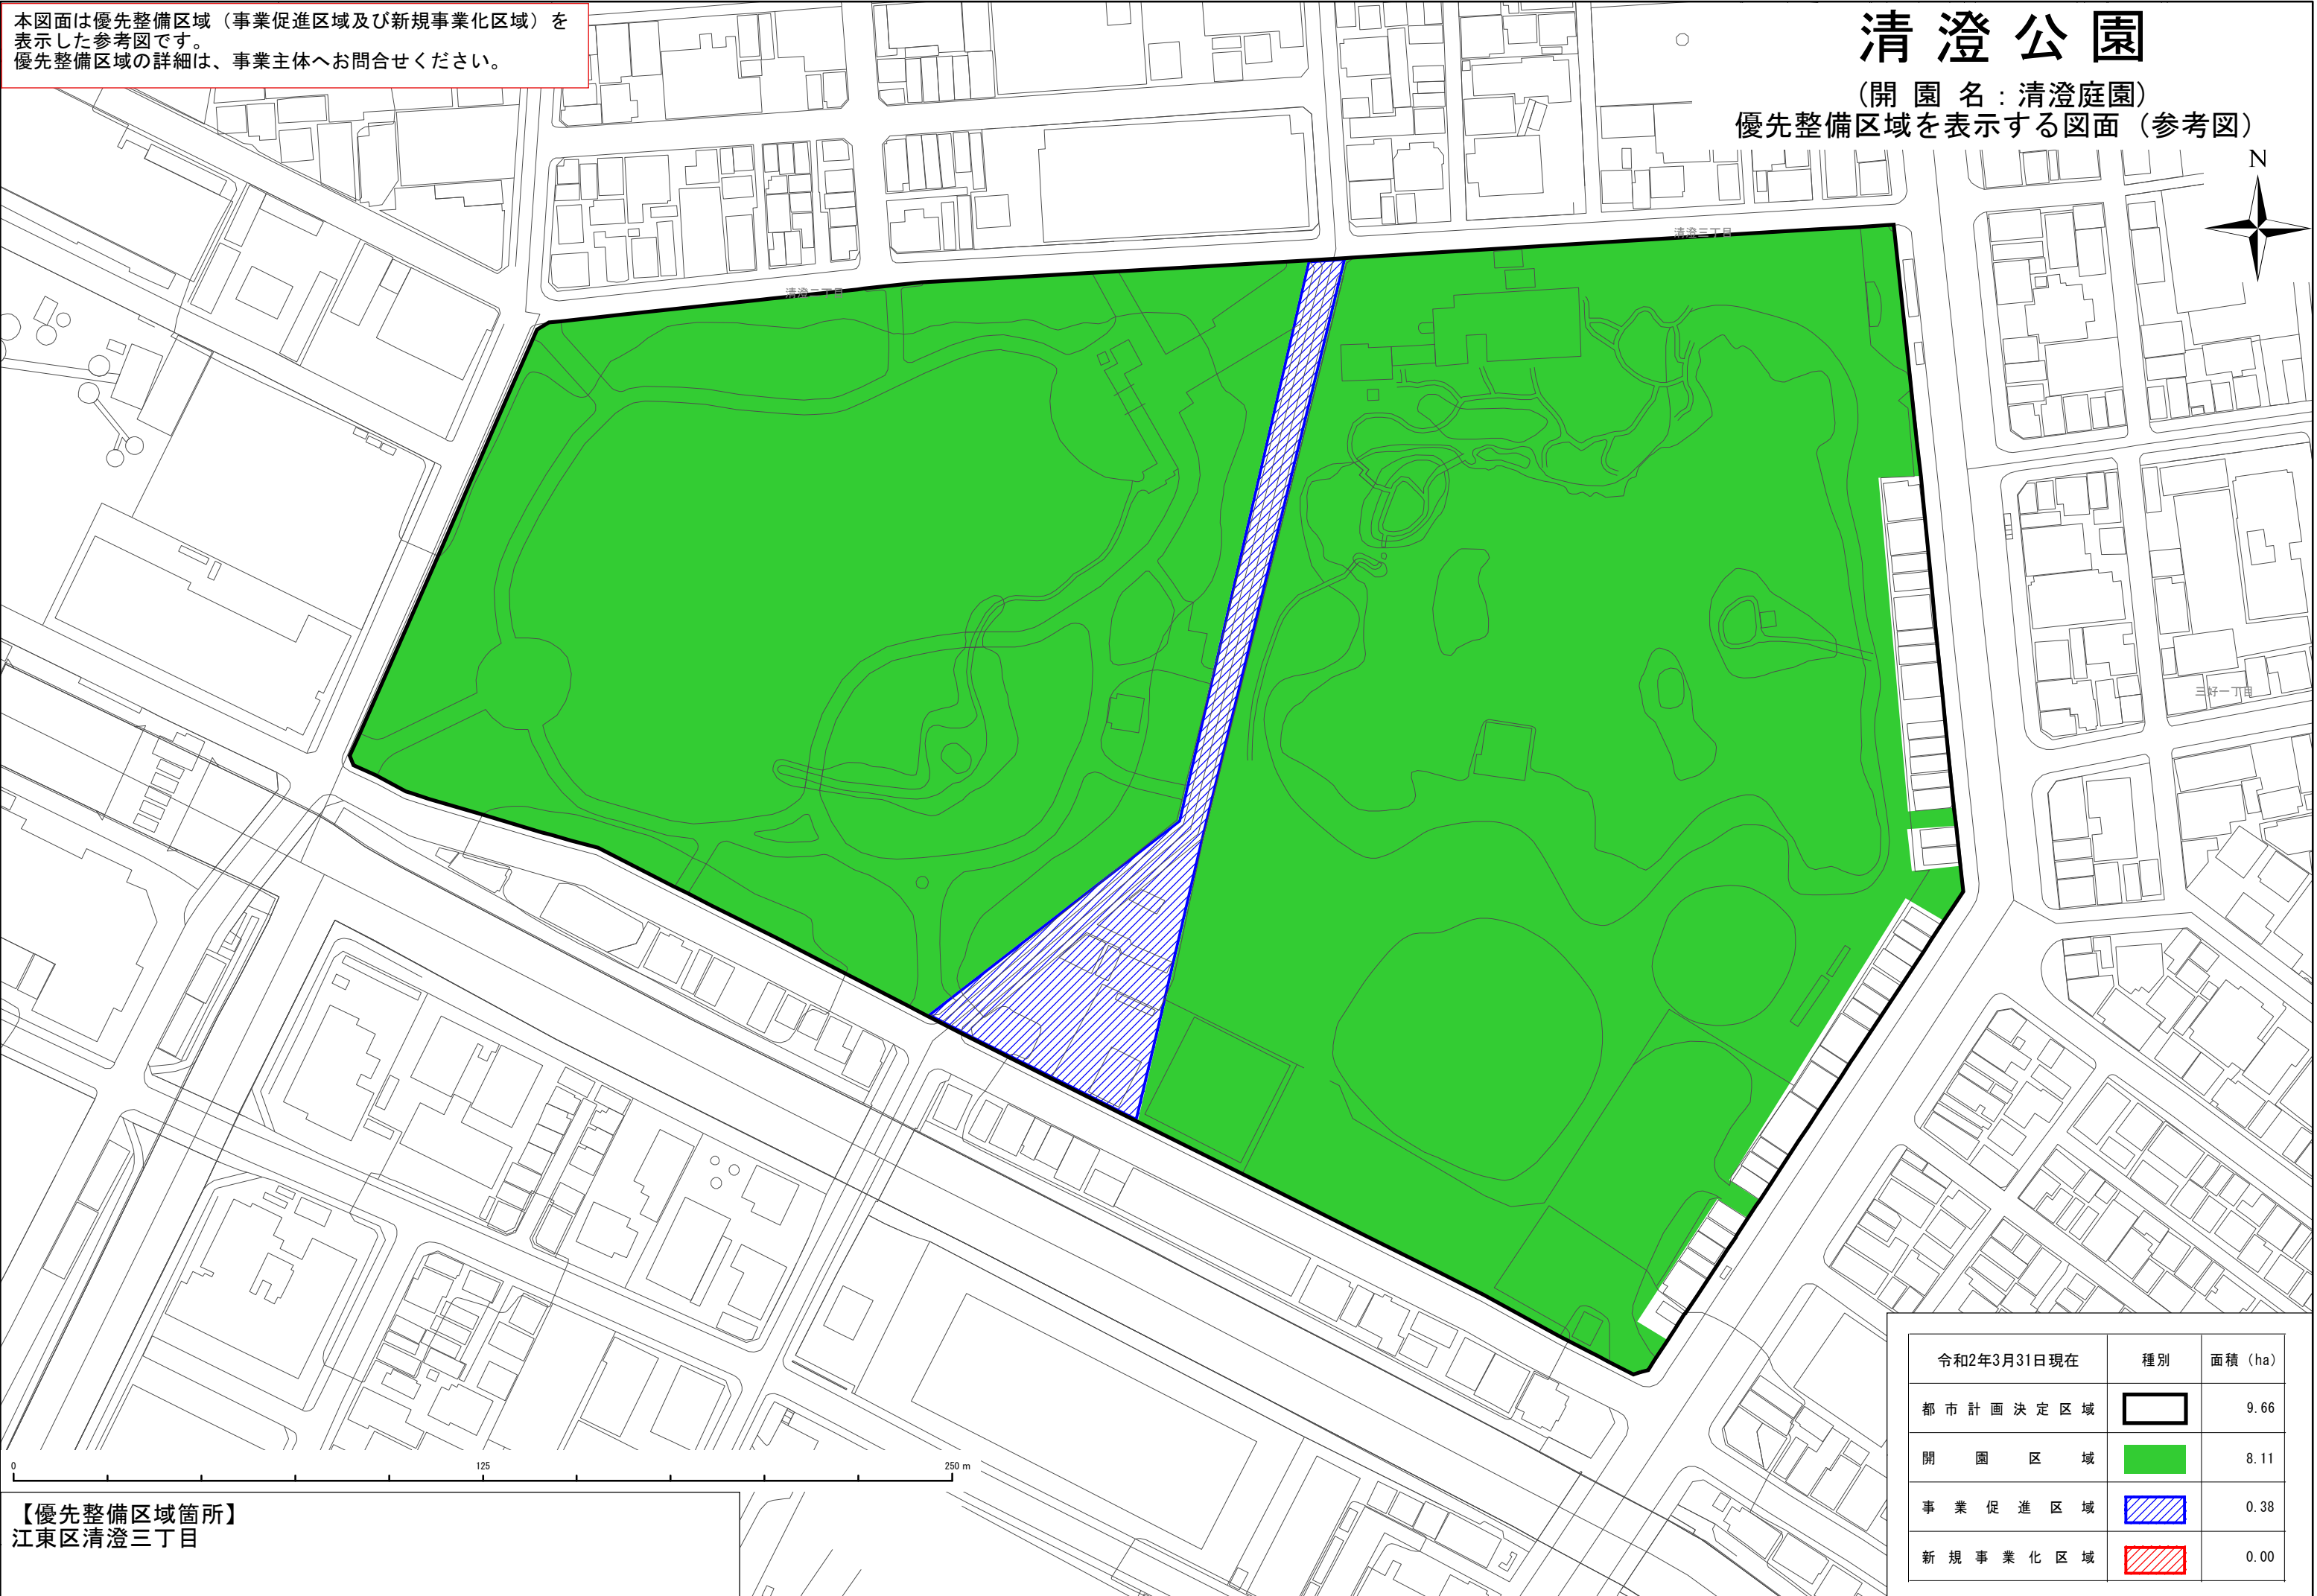

本図面は優先整備区域（事業促進区域及び新規事業化区域）を表示した参考図です。
優先整備区域の詳細は、事業主体へお問合せください。

清澄公園

（開園名：清澄庭園）
優先整備区域を表示する図面（参考図）

0 125 250 m

【優先整備区域箇所】
江東区清澄三丁目

令和2年3月31日現在	種別	面積 (ha)
都市計画決定区域		9.66
開園区域		8.11
事業促進区域		0.38
新規事業化区域		0.00