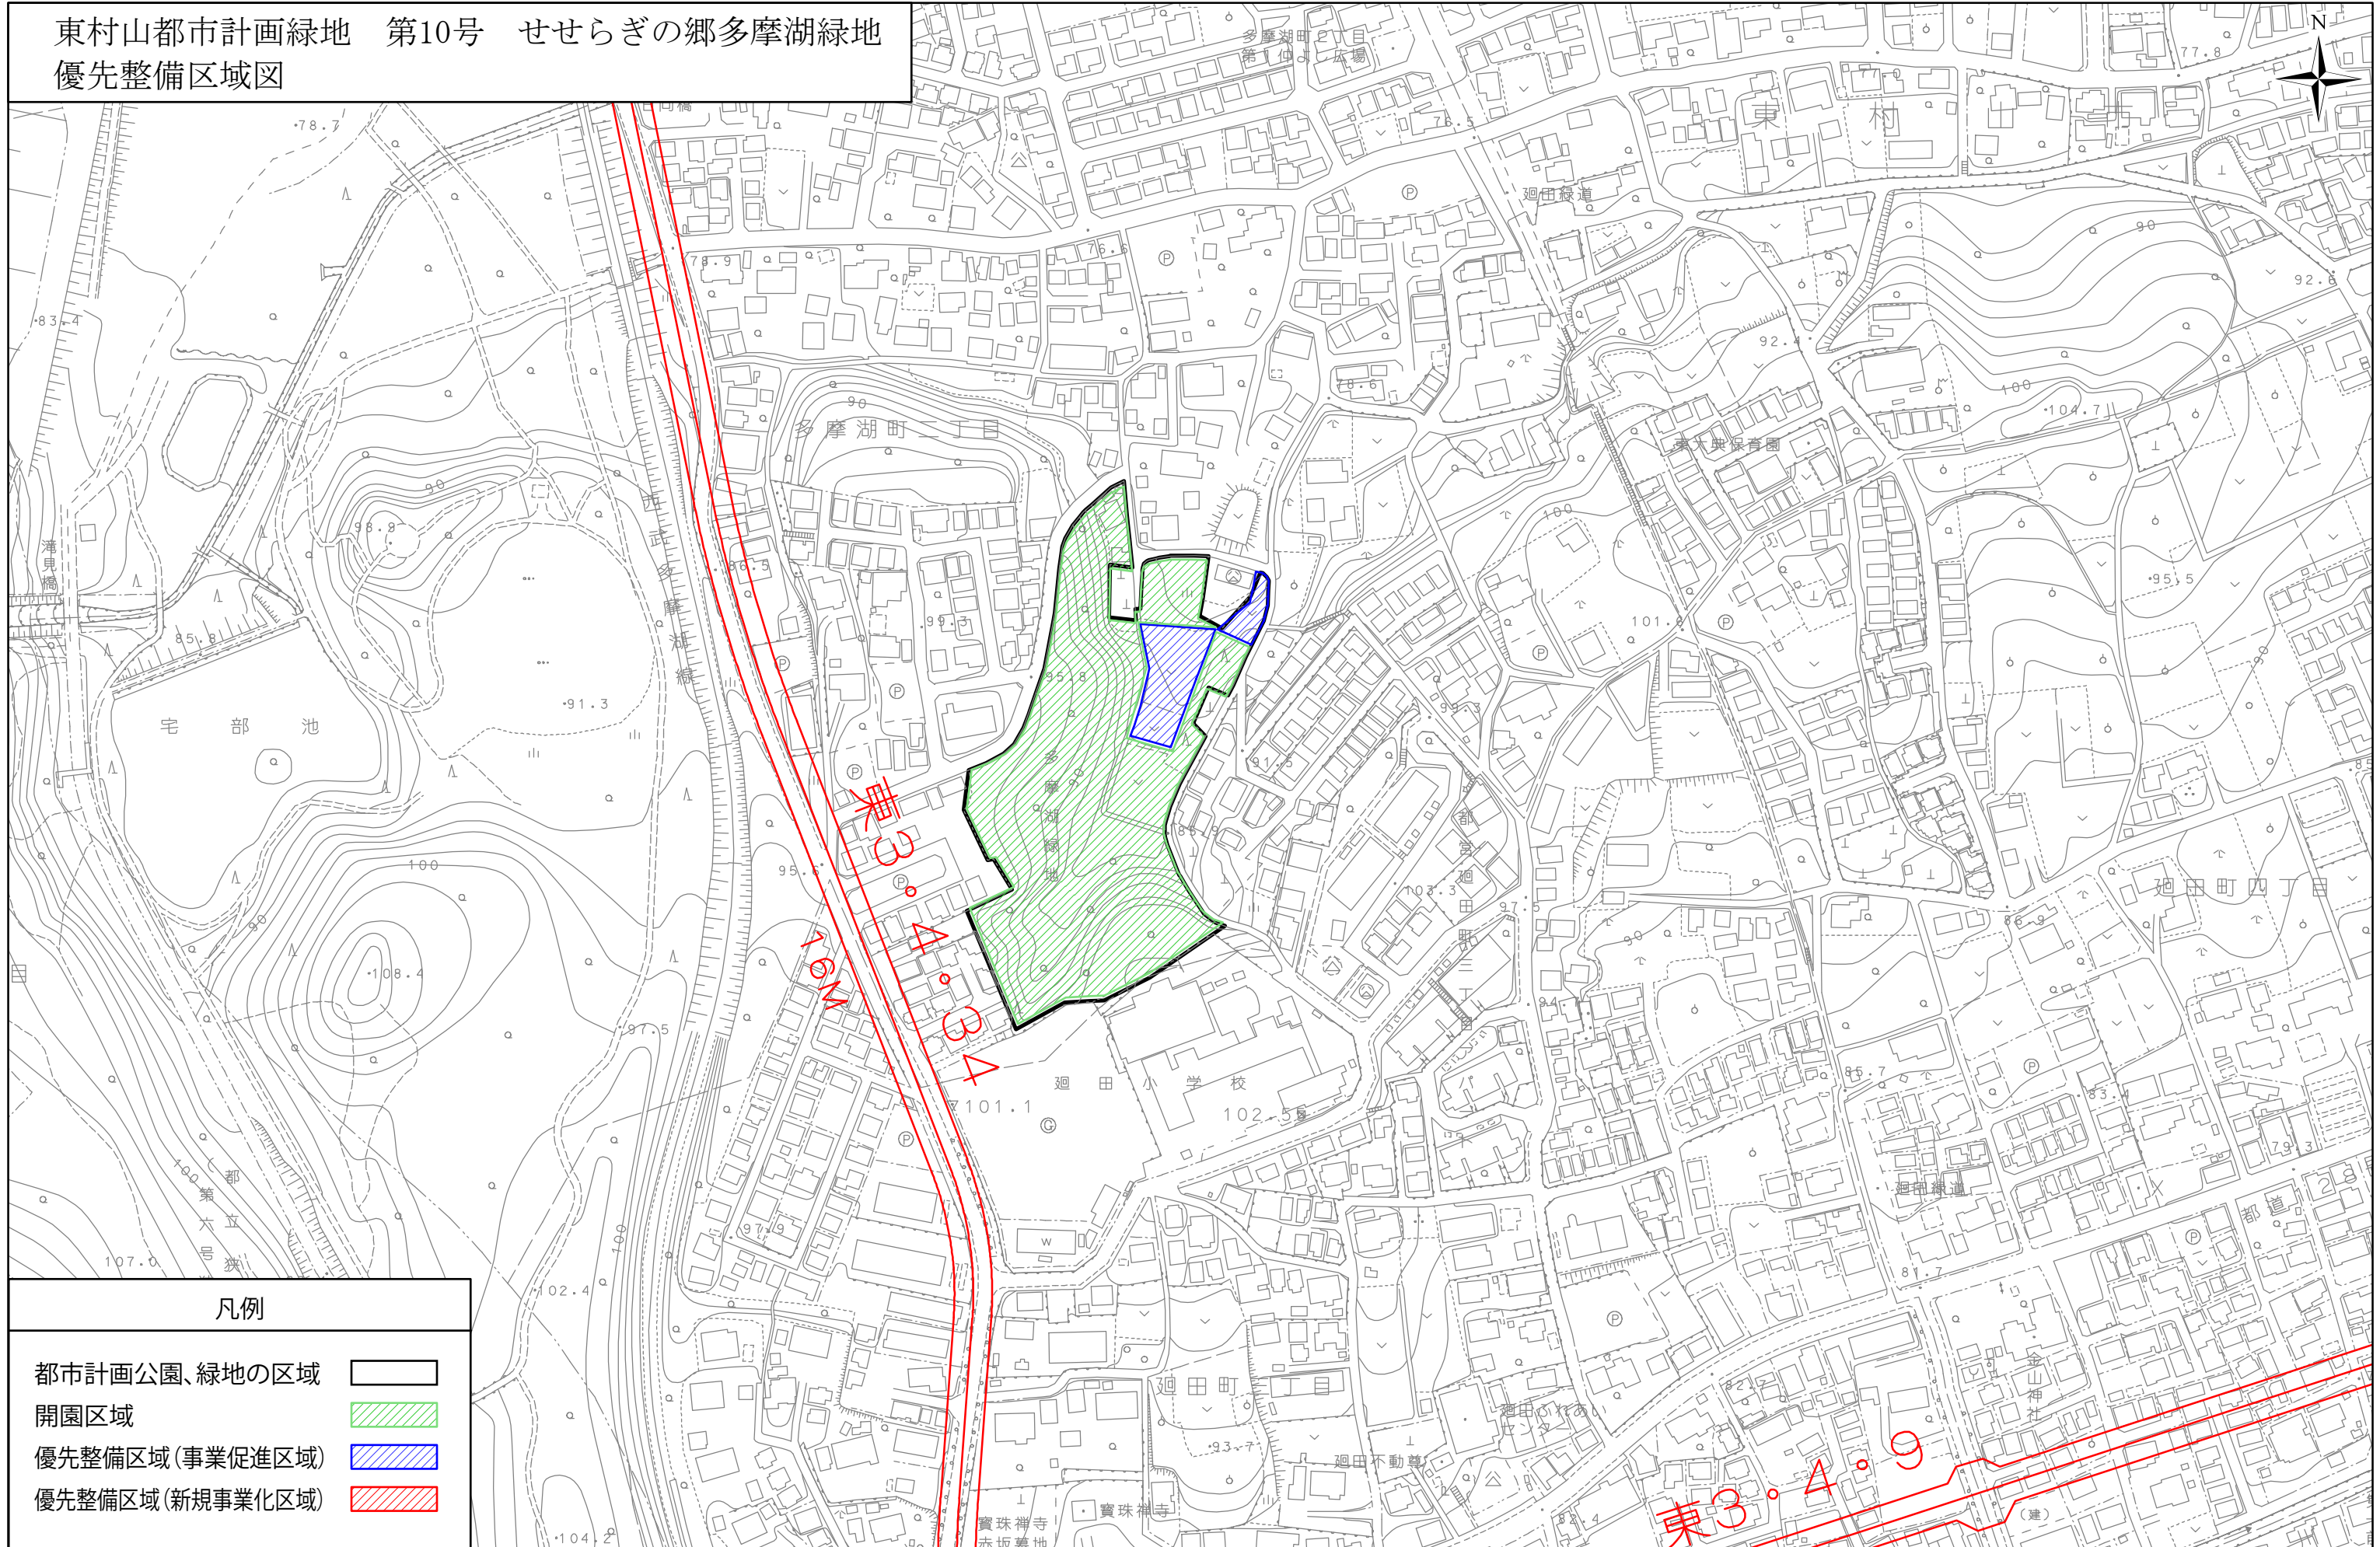

東村山都市計画緑地 第10号 せせらぎの郷多摩湖緑地
優先整備区域図

凡例

- 都市計画公園、緑地の区域
- 開園区域
- 優先整備区域(事業促進区域)
- 優先整備区域(新規事業化区域)

この地図は、東京都知事の承認を受けて、東京都縮尺2,500分の1の地形図を利用して作成したものである。
 (承認番号) 31都市基交著第7号 平成31年4月18日
 (承認番号) 29都市基街都第8号 平成29年4月26日

1:2,500