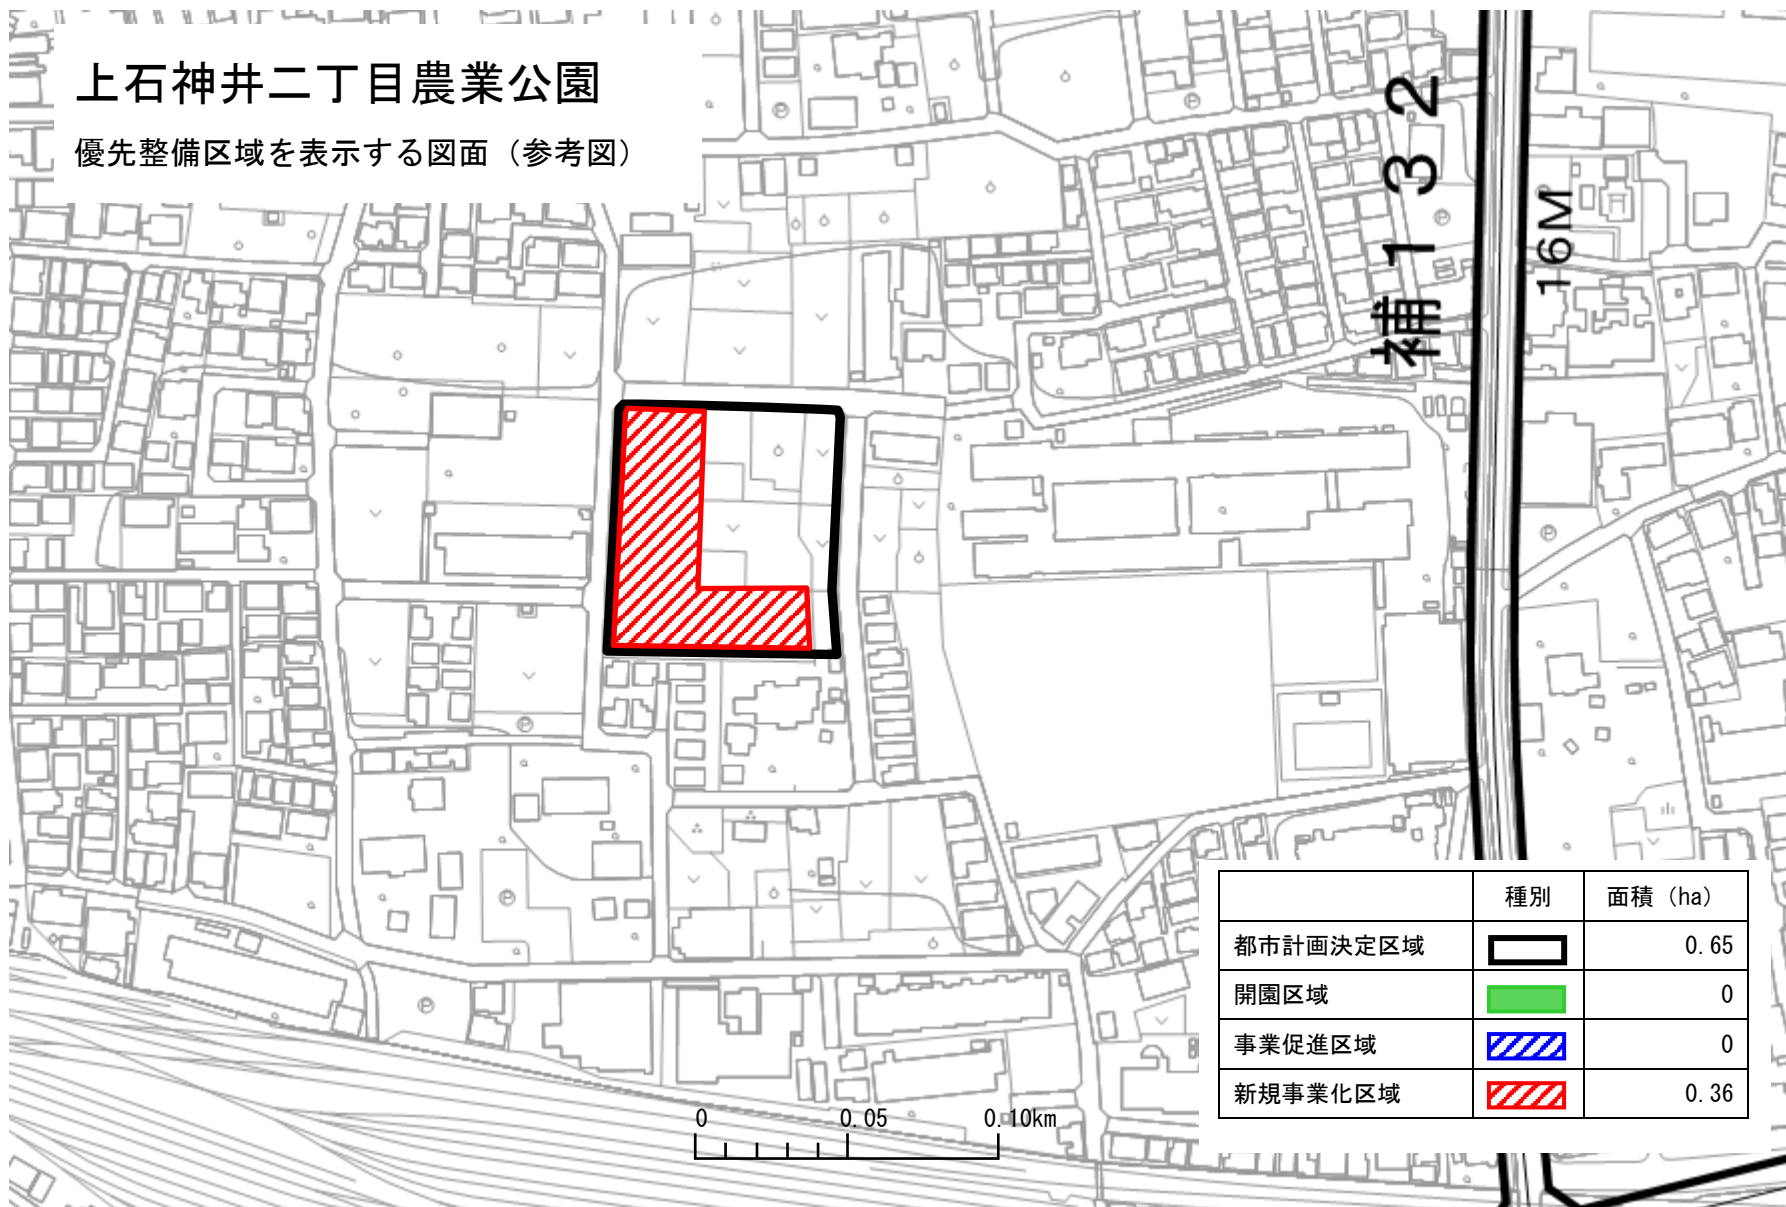

# 上石神井二丁目農業公園

優先整備区域を表示する図面（参考図）

この地図は、東京都知事の承認を受けて、東京都縮尺2,500分の1地形図を利用して作成したものである。（承認番号）2都市基交著第1号  
（承認番号）2都市基街都第16号、令和2年4月28日