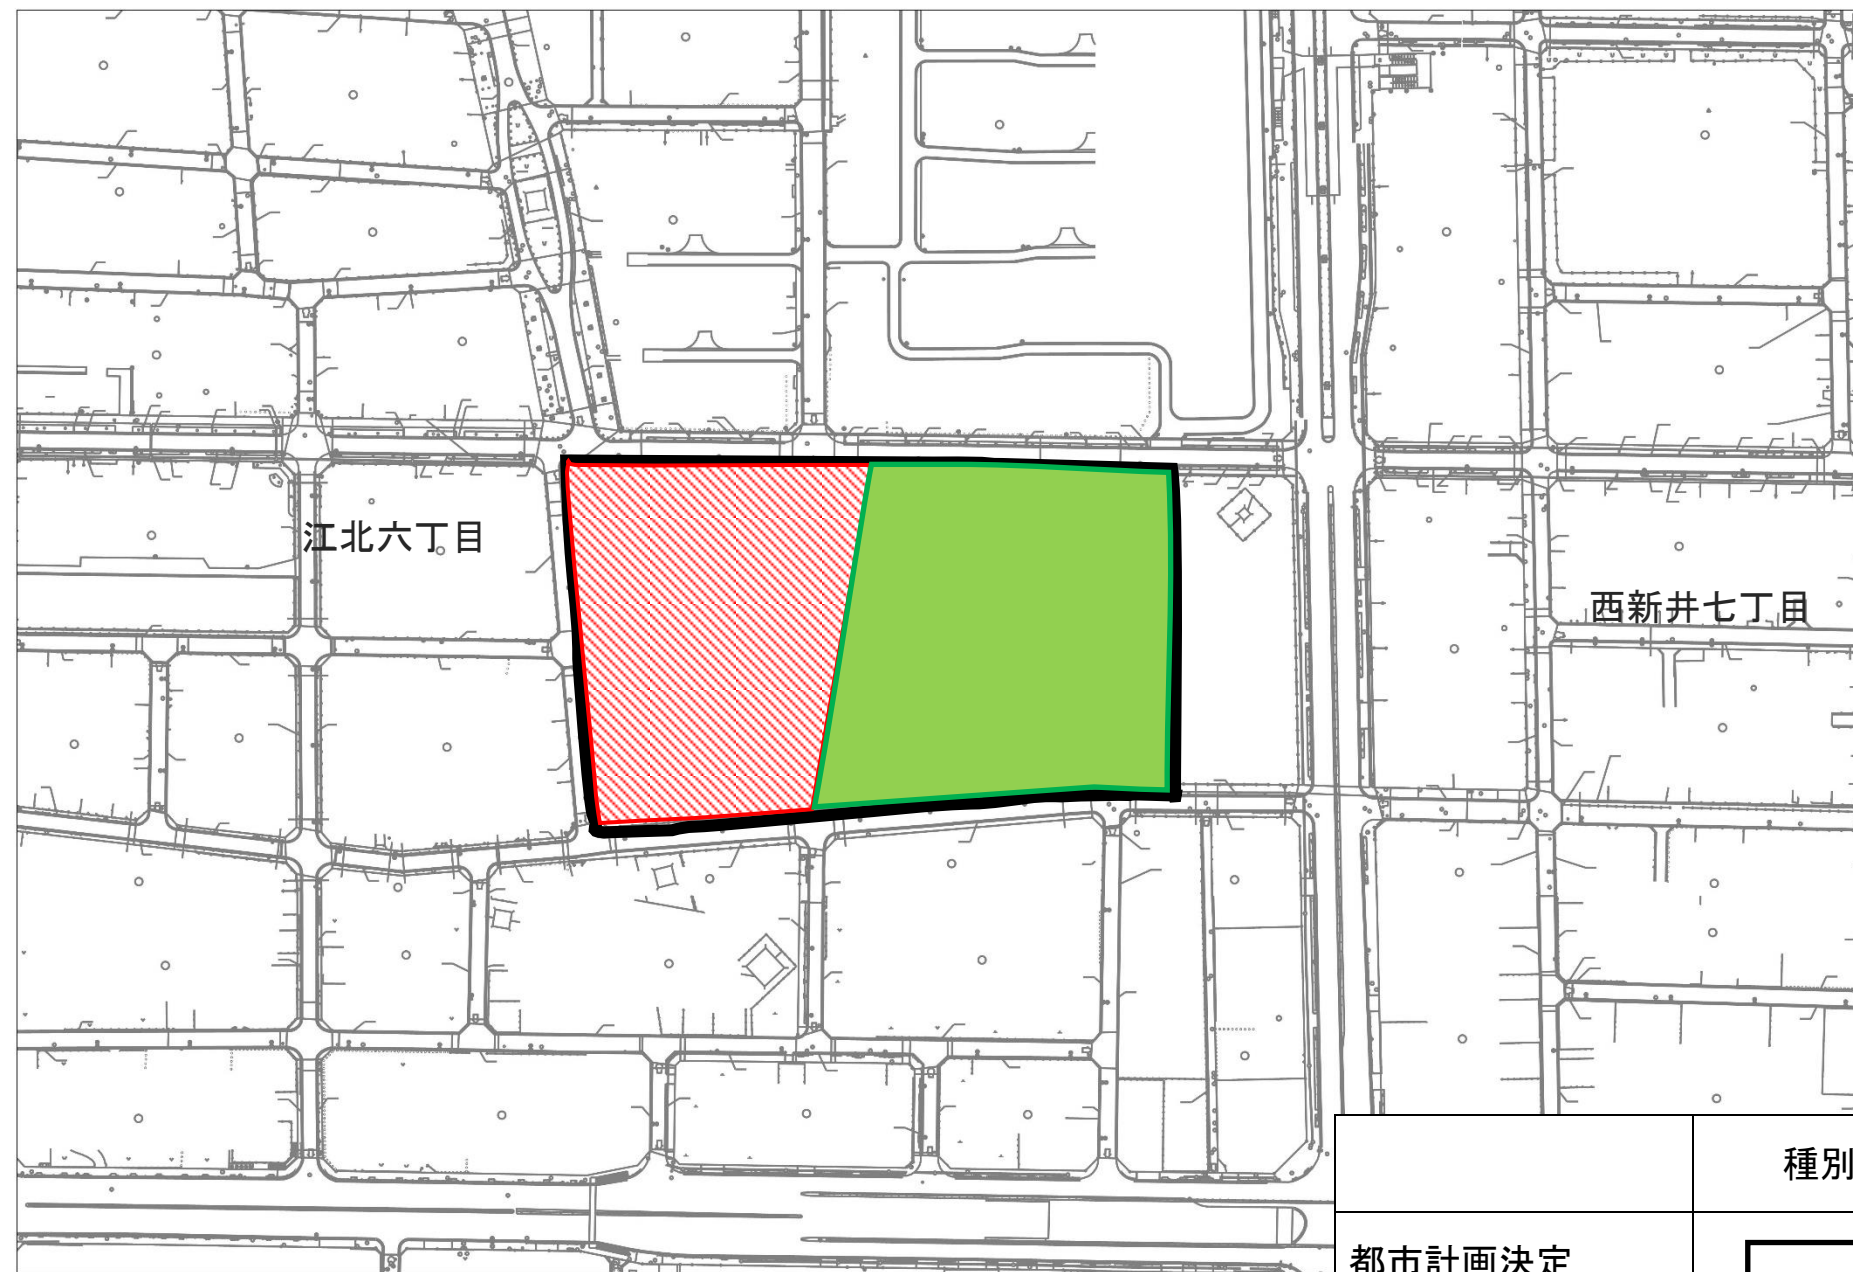

東京都市計画公園 足立第3・3・126号 上沼田東公園（優先整備区域を表示する図面）参考図

0 1:2500 150m

	種別	面積(ha)
都市計画決定		2.10
開園区域		1.20
事業促進区域		0
新規事業化区域		0.90