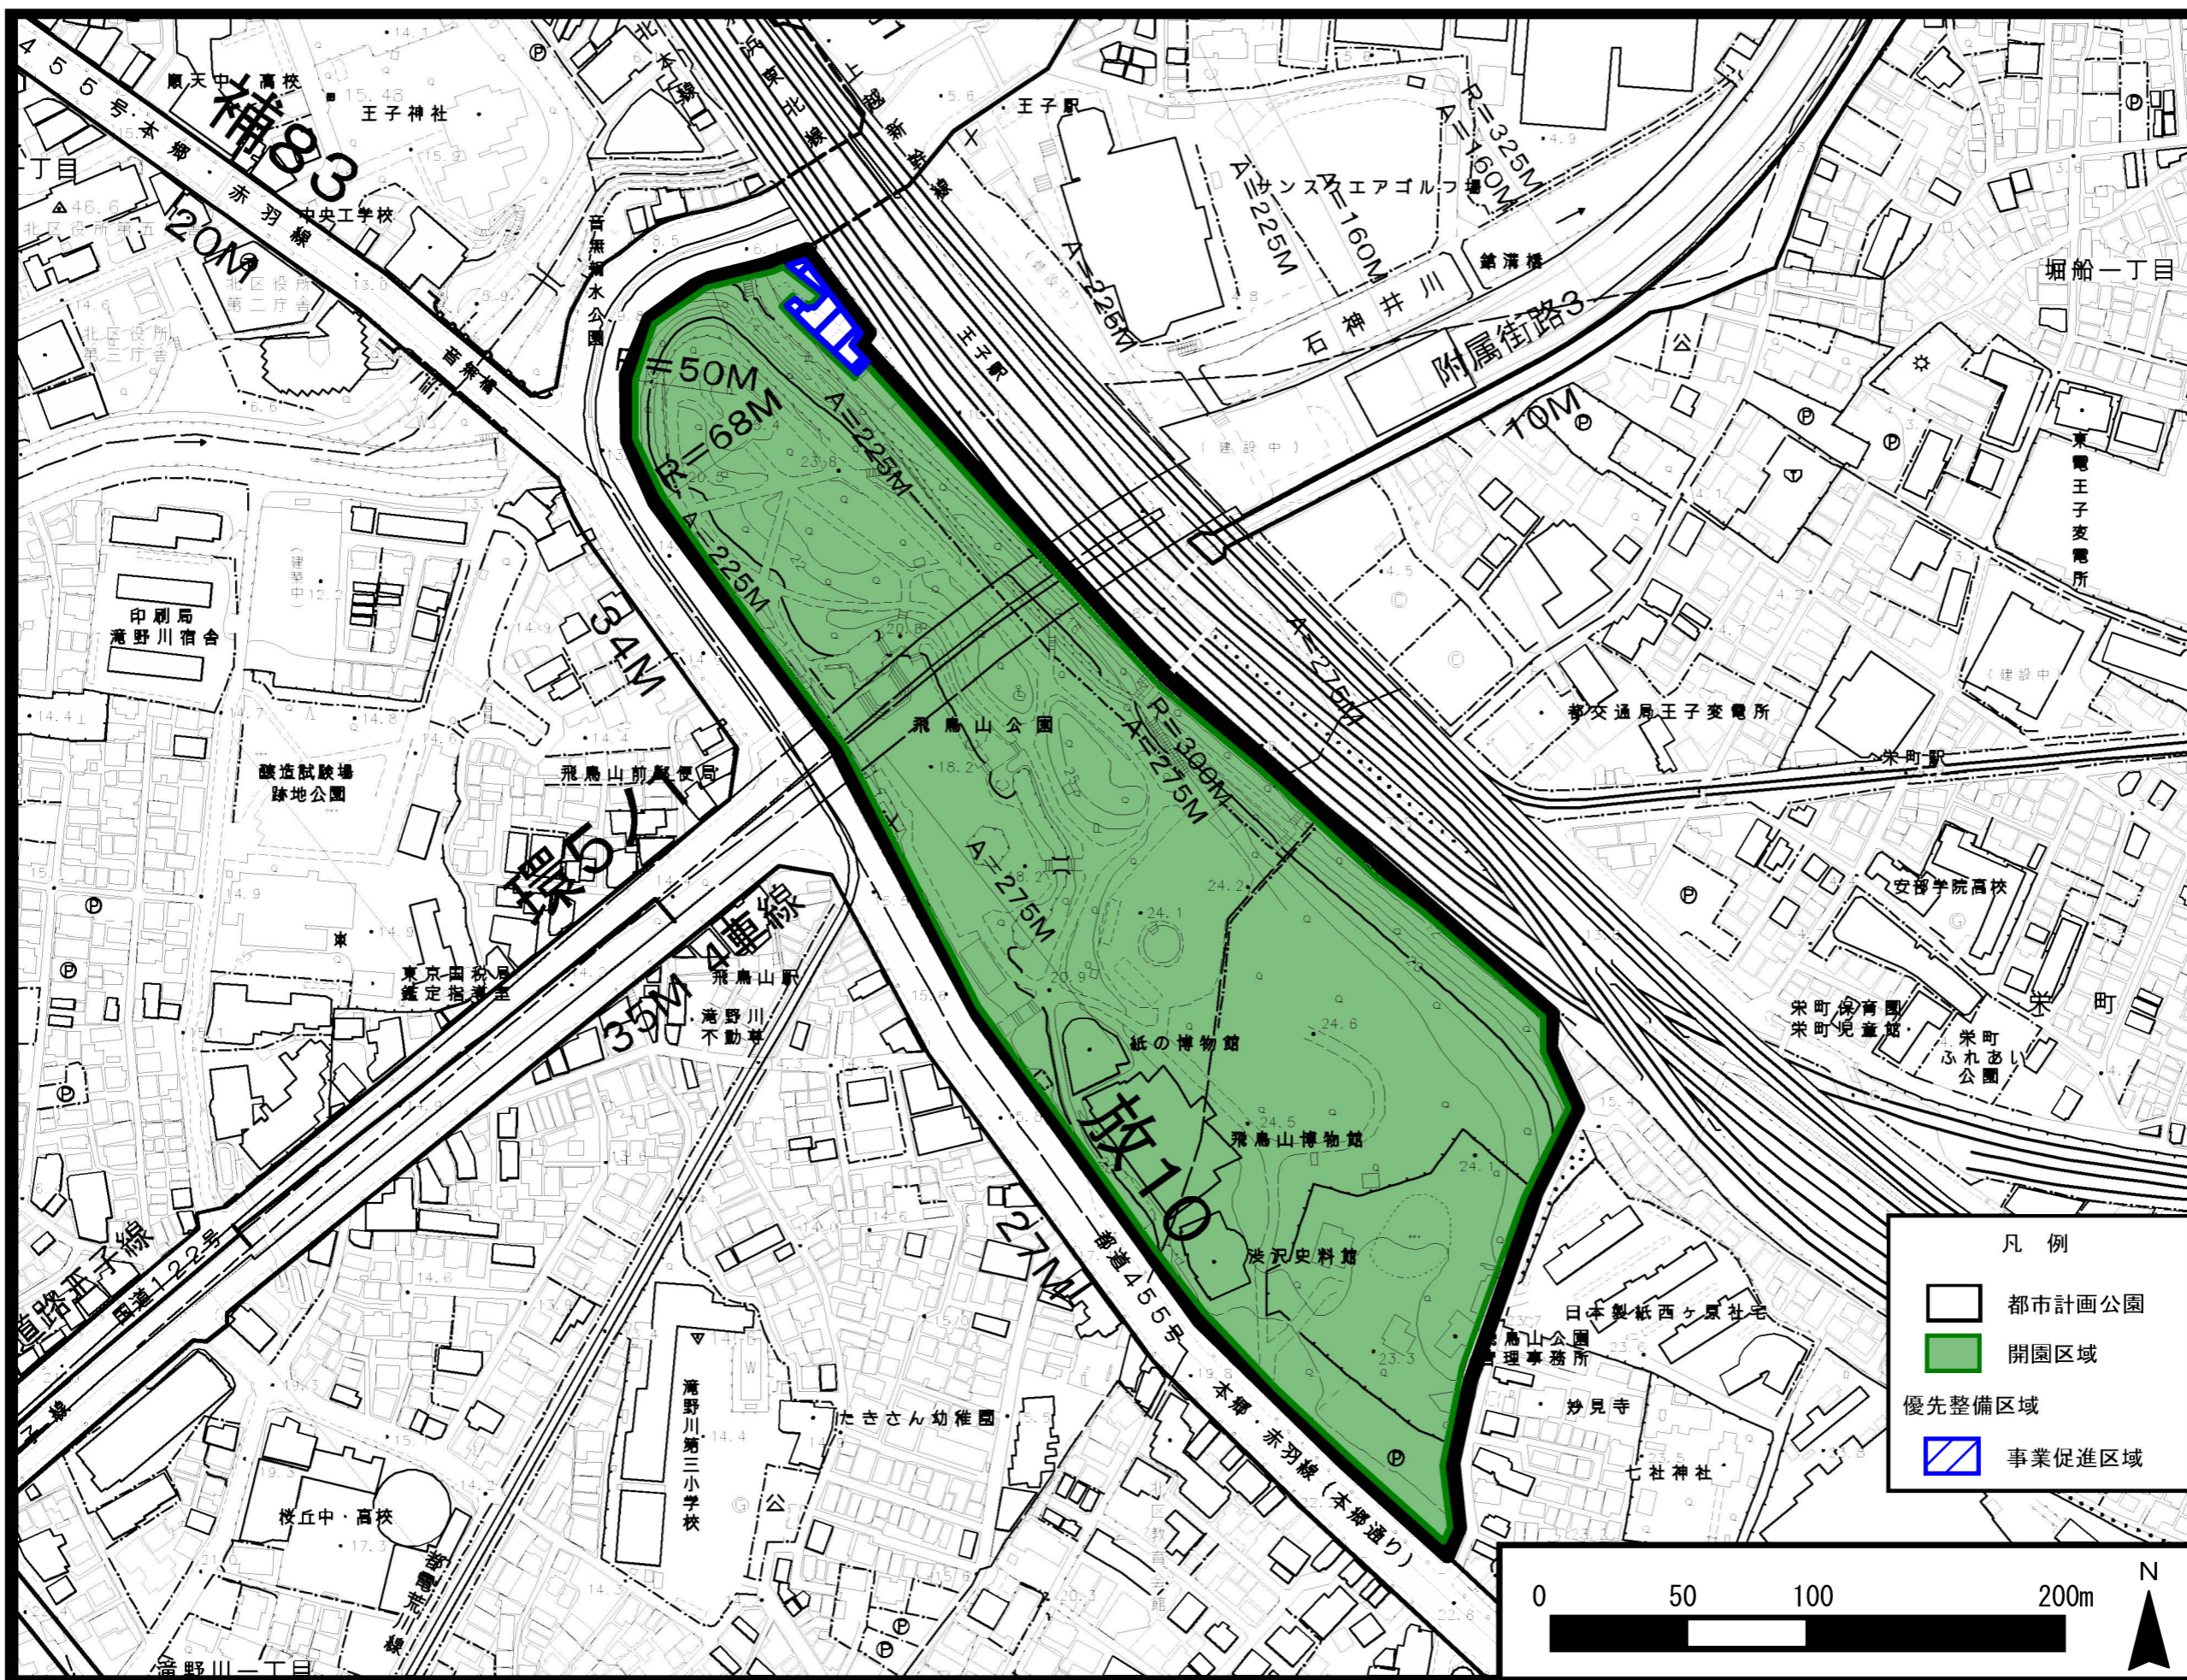

東京都市計画公園計画図 第7・4・9号 飛鳥山公園 縮尺 式千五百分の一

この地図は、東京都知事の承認を受けて、東京都縮尺1/2500の地形図及び道路網図を使用して作成したものである。ただし、計画線は、都市計画道路の計画図から転記したものである。無断転写を禁ず。
 (承認番号) [31都市基交著第142号 令和元年9月11日]、(承認番号) [31都市基交測第61号 令和元年9月11日]、(承認番号) [31都市基街都第145号 令和元年9月12日]