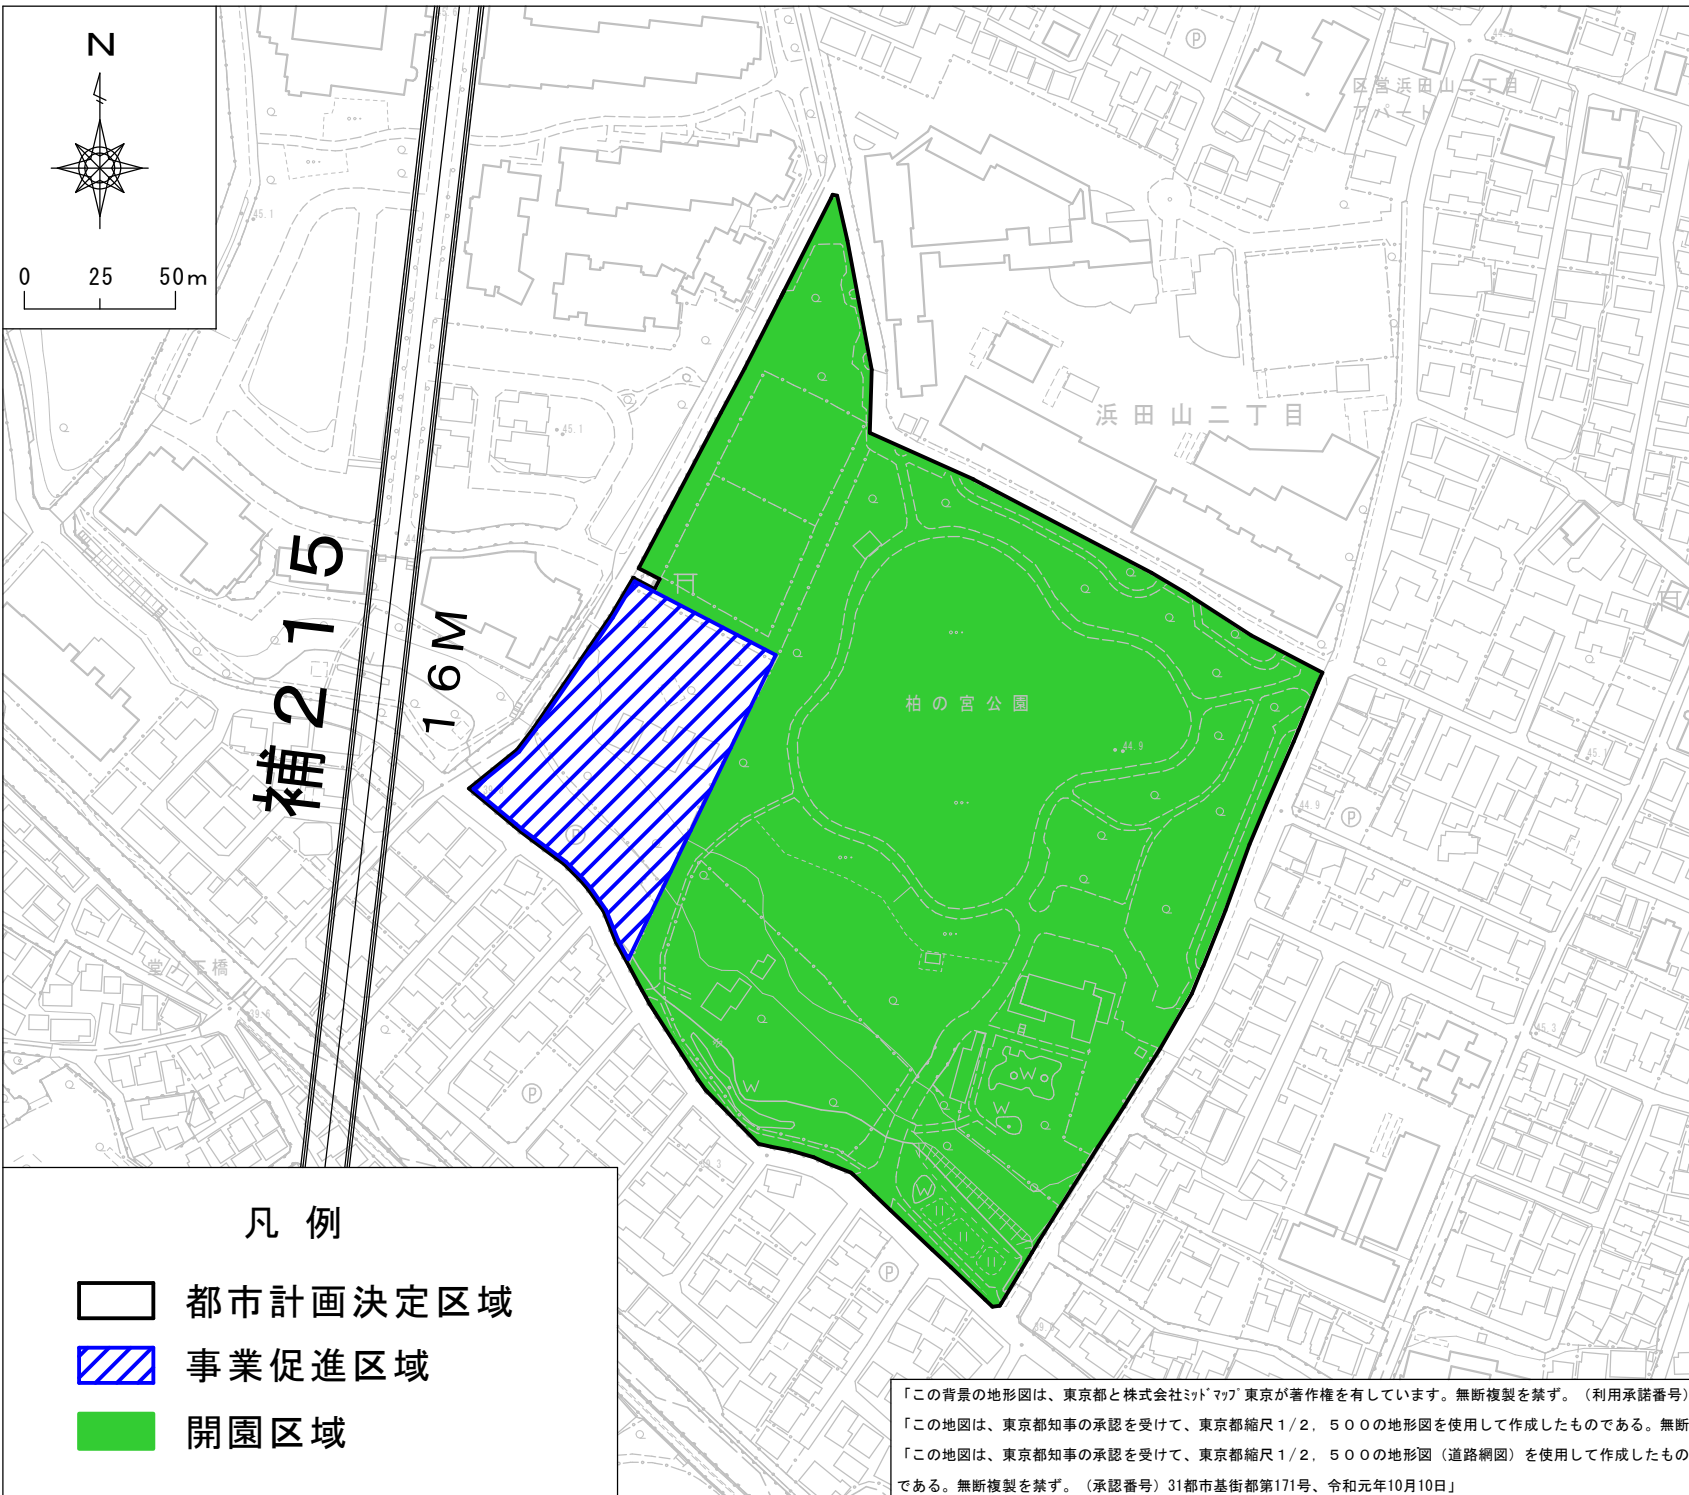

東京都市計画公園

第四・四・十二号

杉並南中央公園

優先整備区域を表示する図面（参考図）

縮尺 二千五百分の一

凡例

-  都市計画決定区域
-  事業促進区域
-  開園区域

「この背景の地形図は、東京都と株式会社ミッドマップ 東京が著作権を有しています。無断複製を禁ず。（利用承諾番号）31都市基交著第180号」
「この地図は、東京都知事の承認を受けて、東京都縮尺1/2, 500の地形図を使用して作成したものである。無断複製を禁ず。（承認番号）31都市基交著第180号」
「この地図は、東京都知事の承認を受けて、東京都縮尺1/2, 500の地形図（道路網図）を使用して作成したものである。ただし、計画線は、都市計画道路の計画図から転記したものである。無断複製を禁ず。（承認番号）31都市基街都第171号、令和元年10月10日」