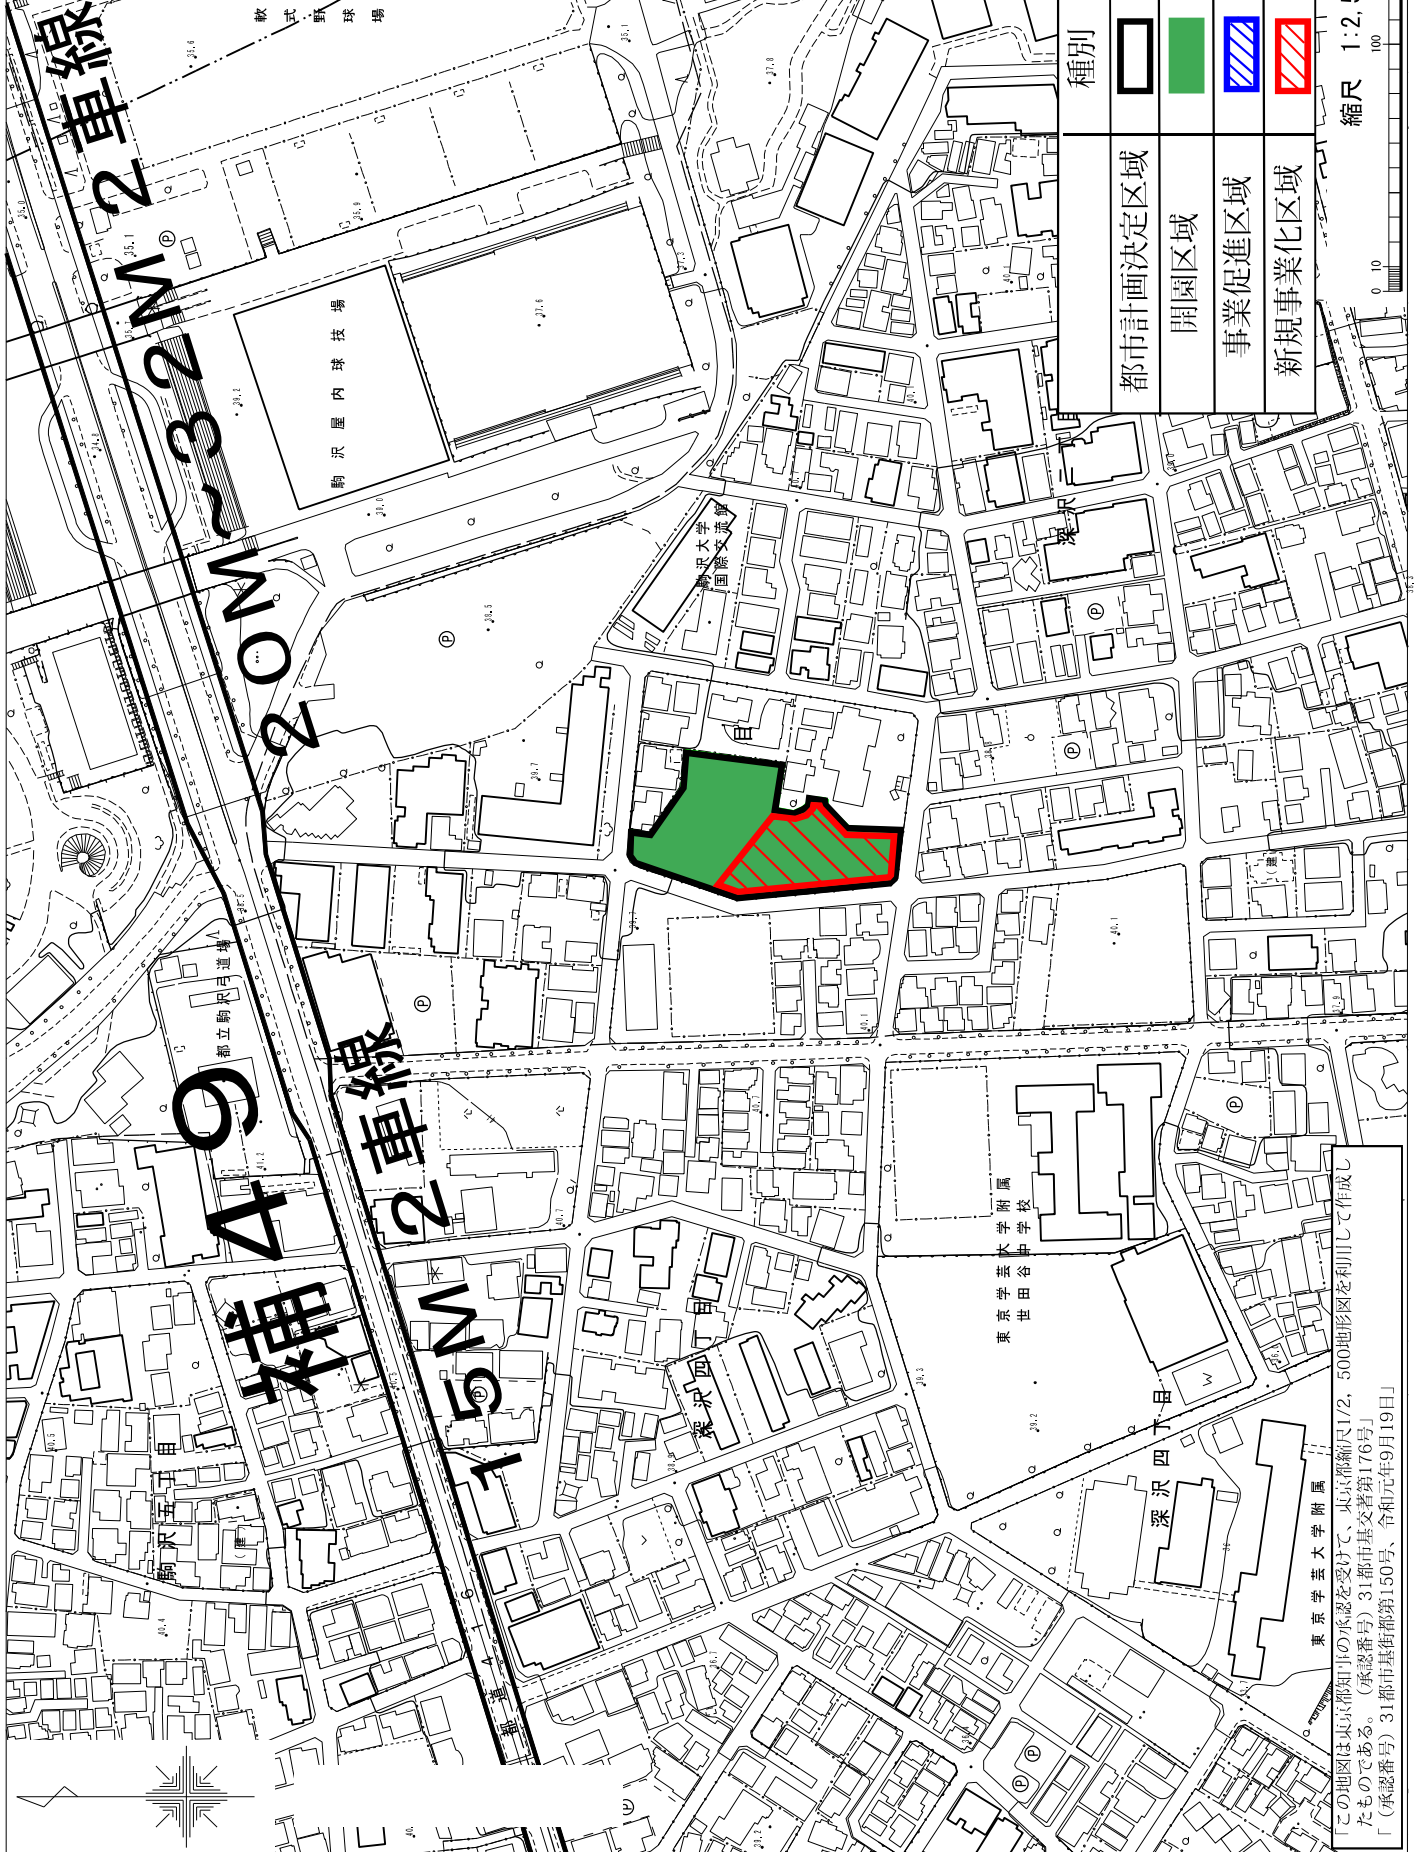

東京都市計画緑地 優先整備区域図

第98号 深沢二丁目緑地

縮尺 二千五百分の一

種別	面積(ha)
都市計画決定区域	0.43
開園区域	0.43
事業促進区域	0
新規事業化区域	0.21

縮尺 1:2,500

0 10 20m

この地図は東京都知事の承認を受けて、東京都縮尺1/2,500地形図を利用して作成したものである。(承認番号) 31都市基交審第176号
 「(承認番号) 31都市基街都第150号、令和元年9月19日」

東京学芸大学附属

東京学芸大学附属
世田谷中学校

東京大学
国際交流館

駒沢屋内球技場

軟式野球場

補49
20M
32M
2車線

補15M
15M
2車線