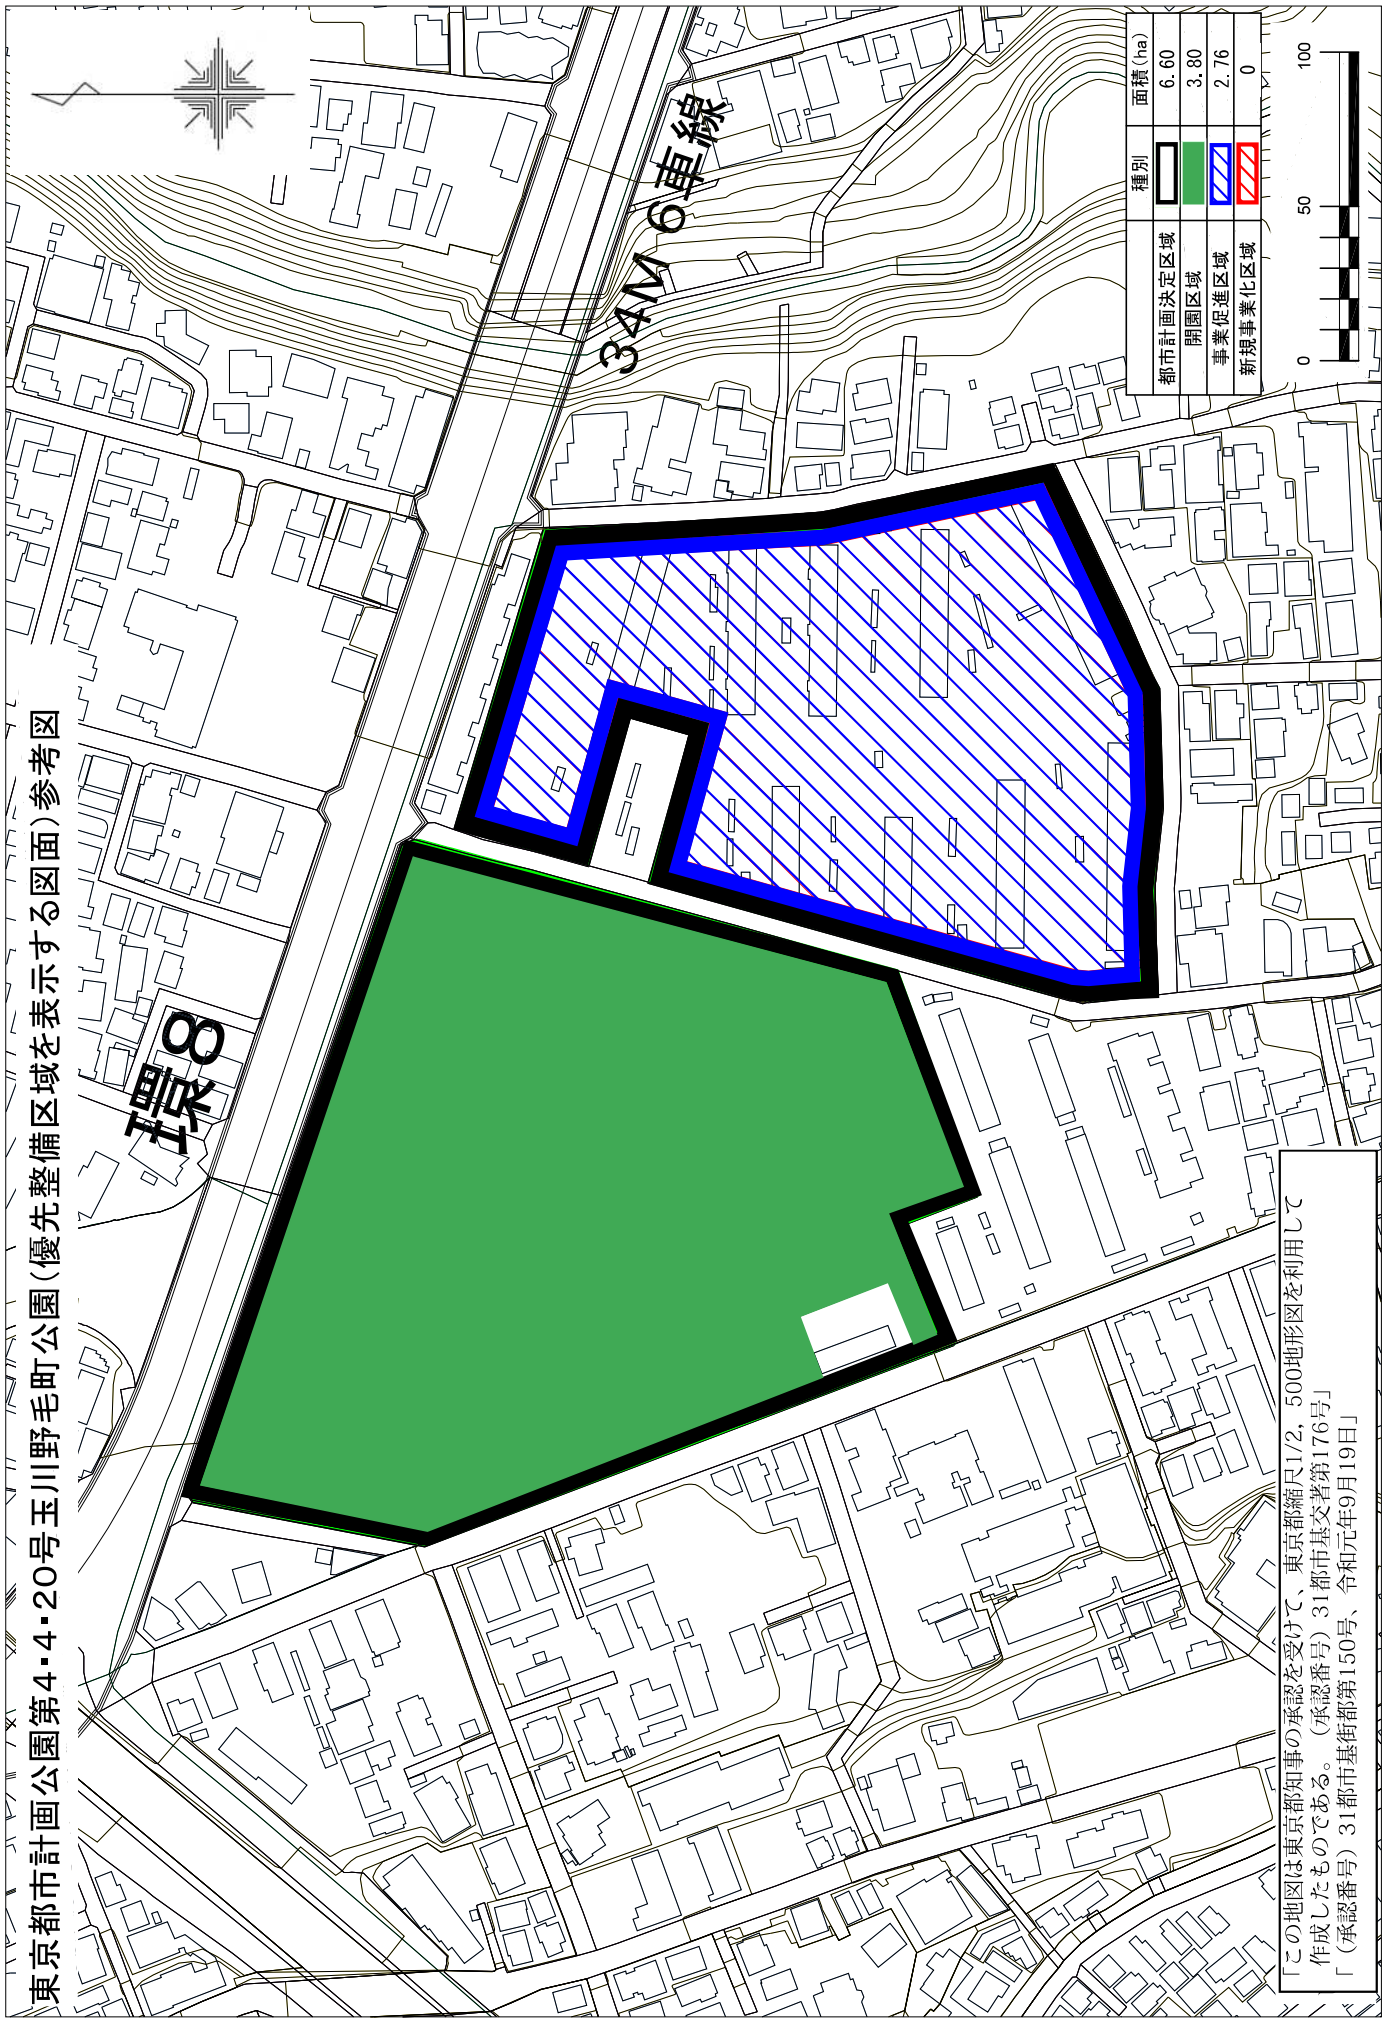

東京都市計画公園第4・4・20号玉川野毛町公園(優先整備区域を表示する図面)参考図

「この地図は東京都知事の承認を受けて、東京都縮尺1/2,500地形図を利用して作成したものである。(承認番号) 31都市基交著第176号」  
「(承認番号) 31都市基街都第150号、令和元年9月19日」