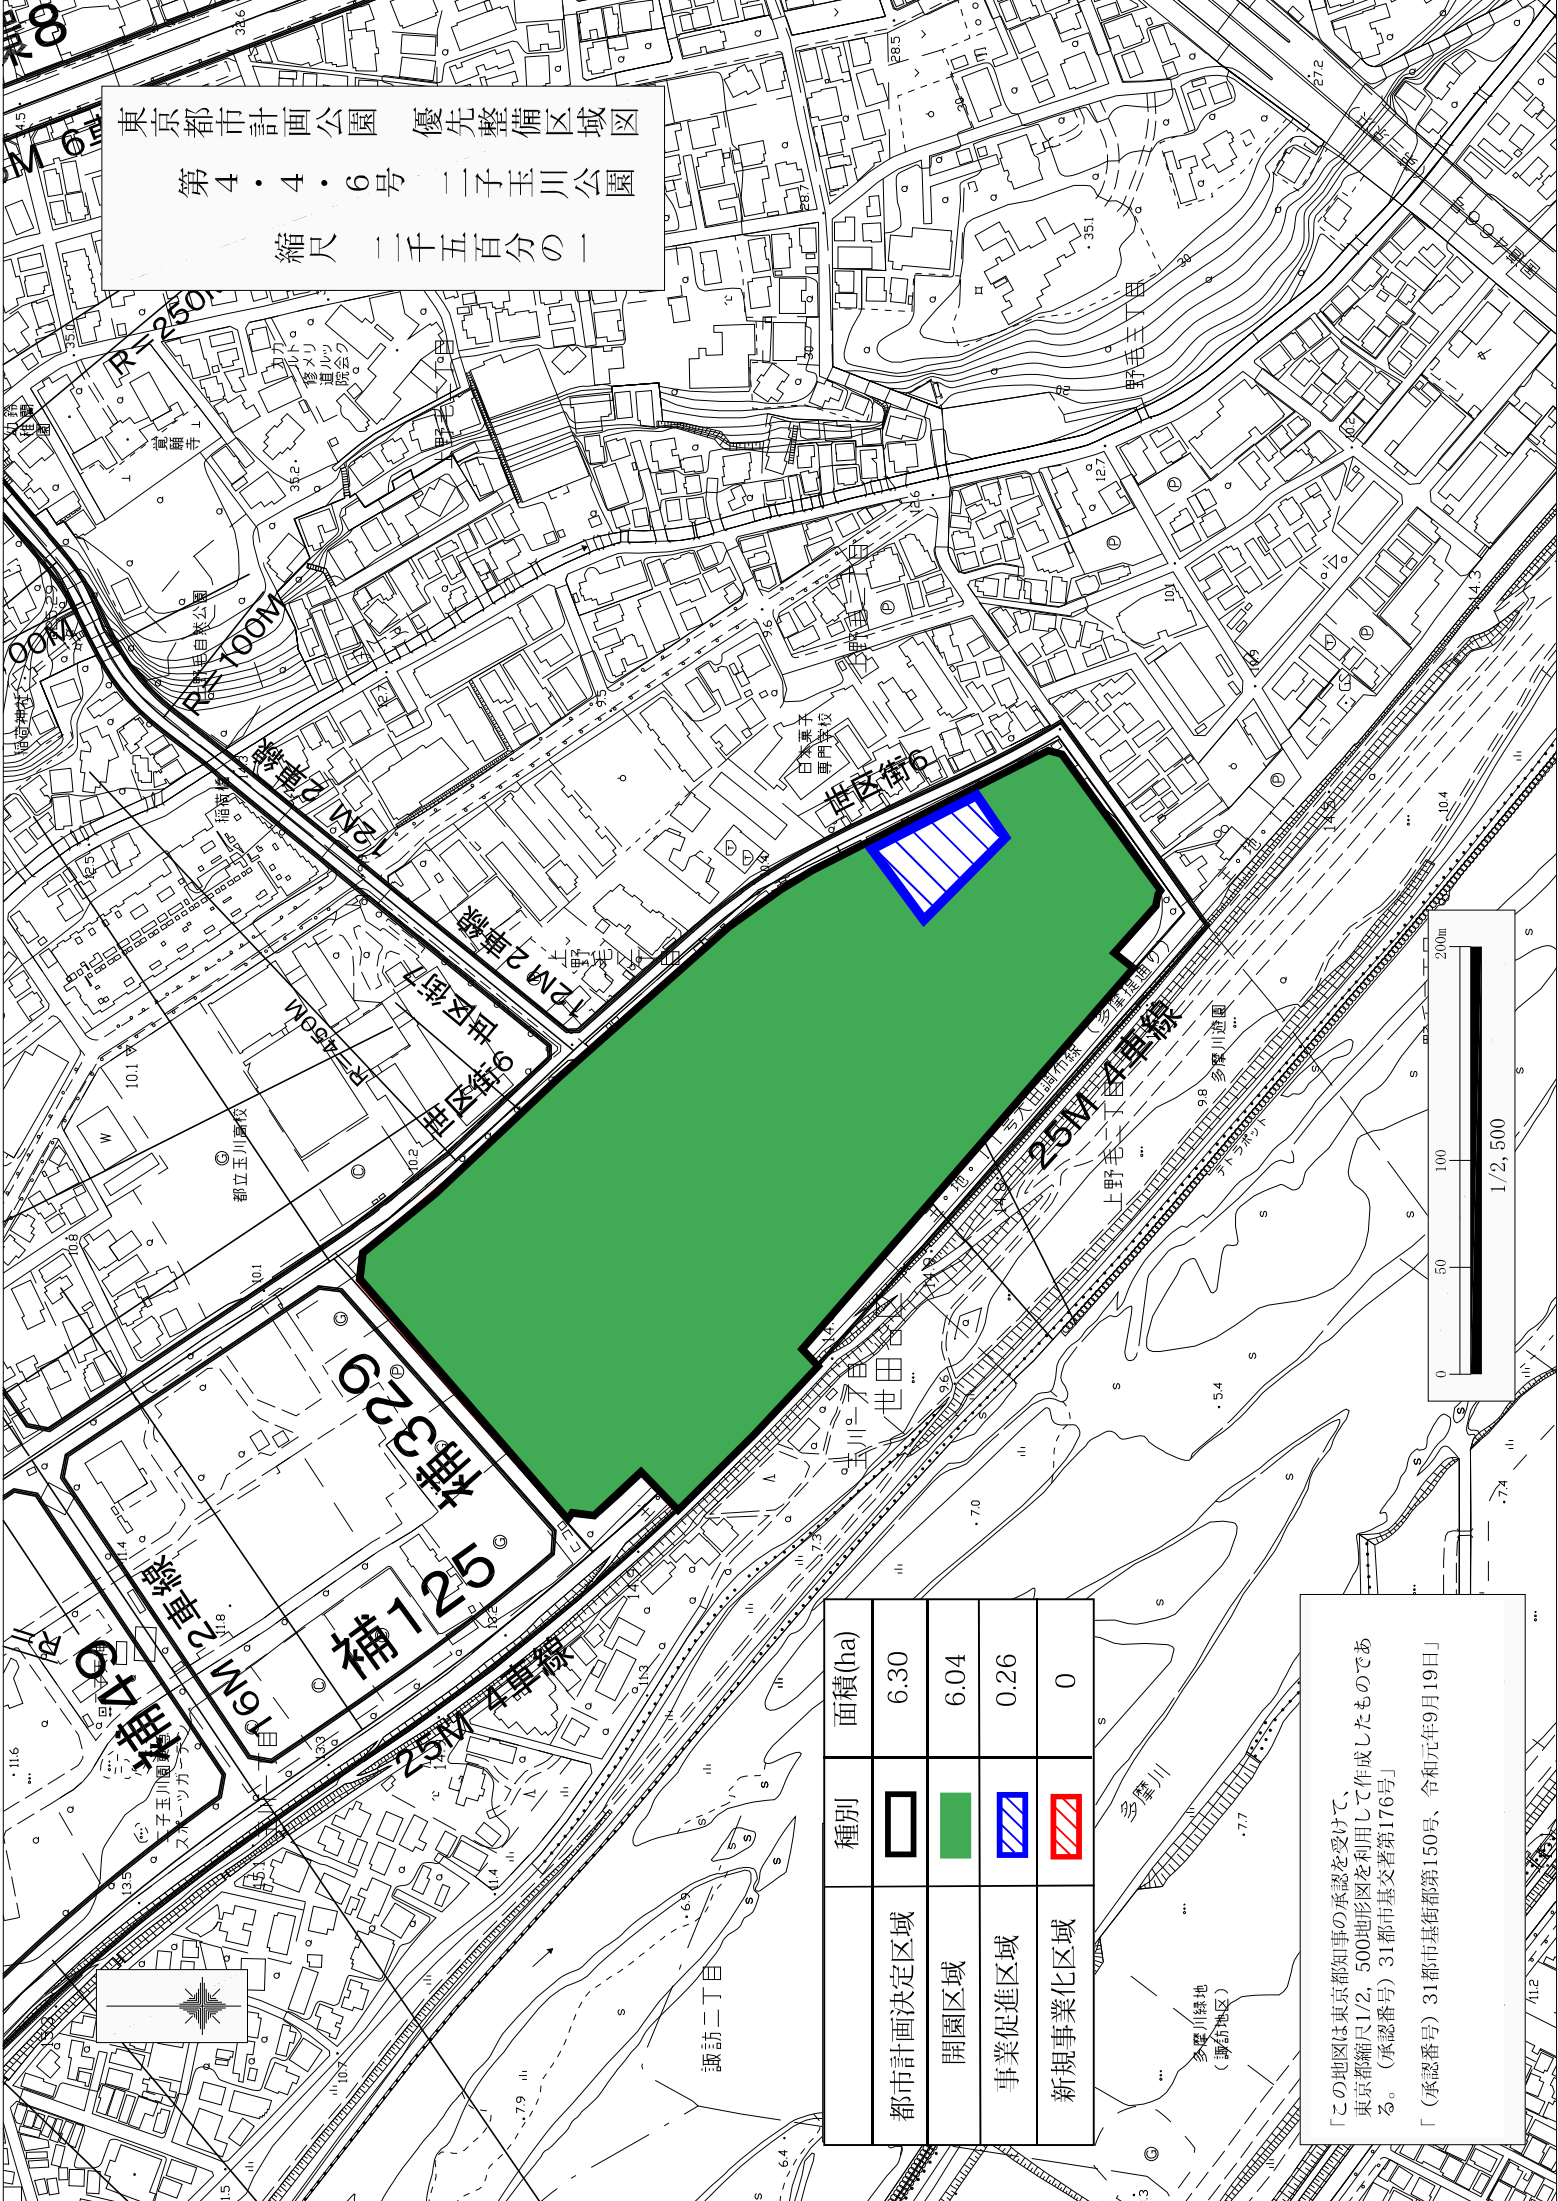

東京都計画公園 優先整備区域図

第4・4・6号 二子玉川公園

縮尺 二千五百分の一

種別	面積(ha)
都市計画決定区域	6.30
開園区域	6.04
事業促進区域	0.26
新規事業化区域	0

「この地図は東京都知事の承認を受けて、東京都縮尺1/2,500地形図を利用して作成したものである。(承認番号) 31都市基交著第176号」
 「(承認番号) 31都市基街都第150号、令和元年9月19日」