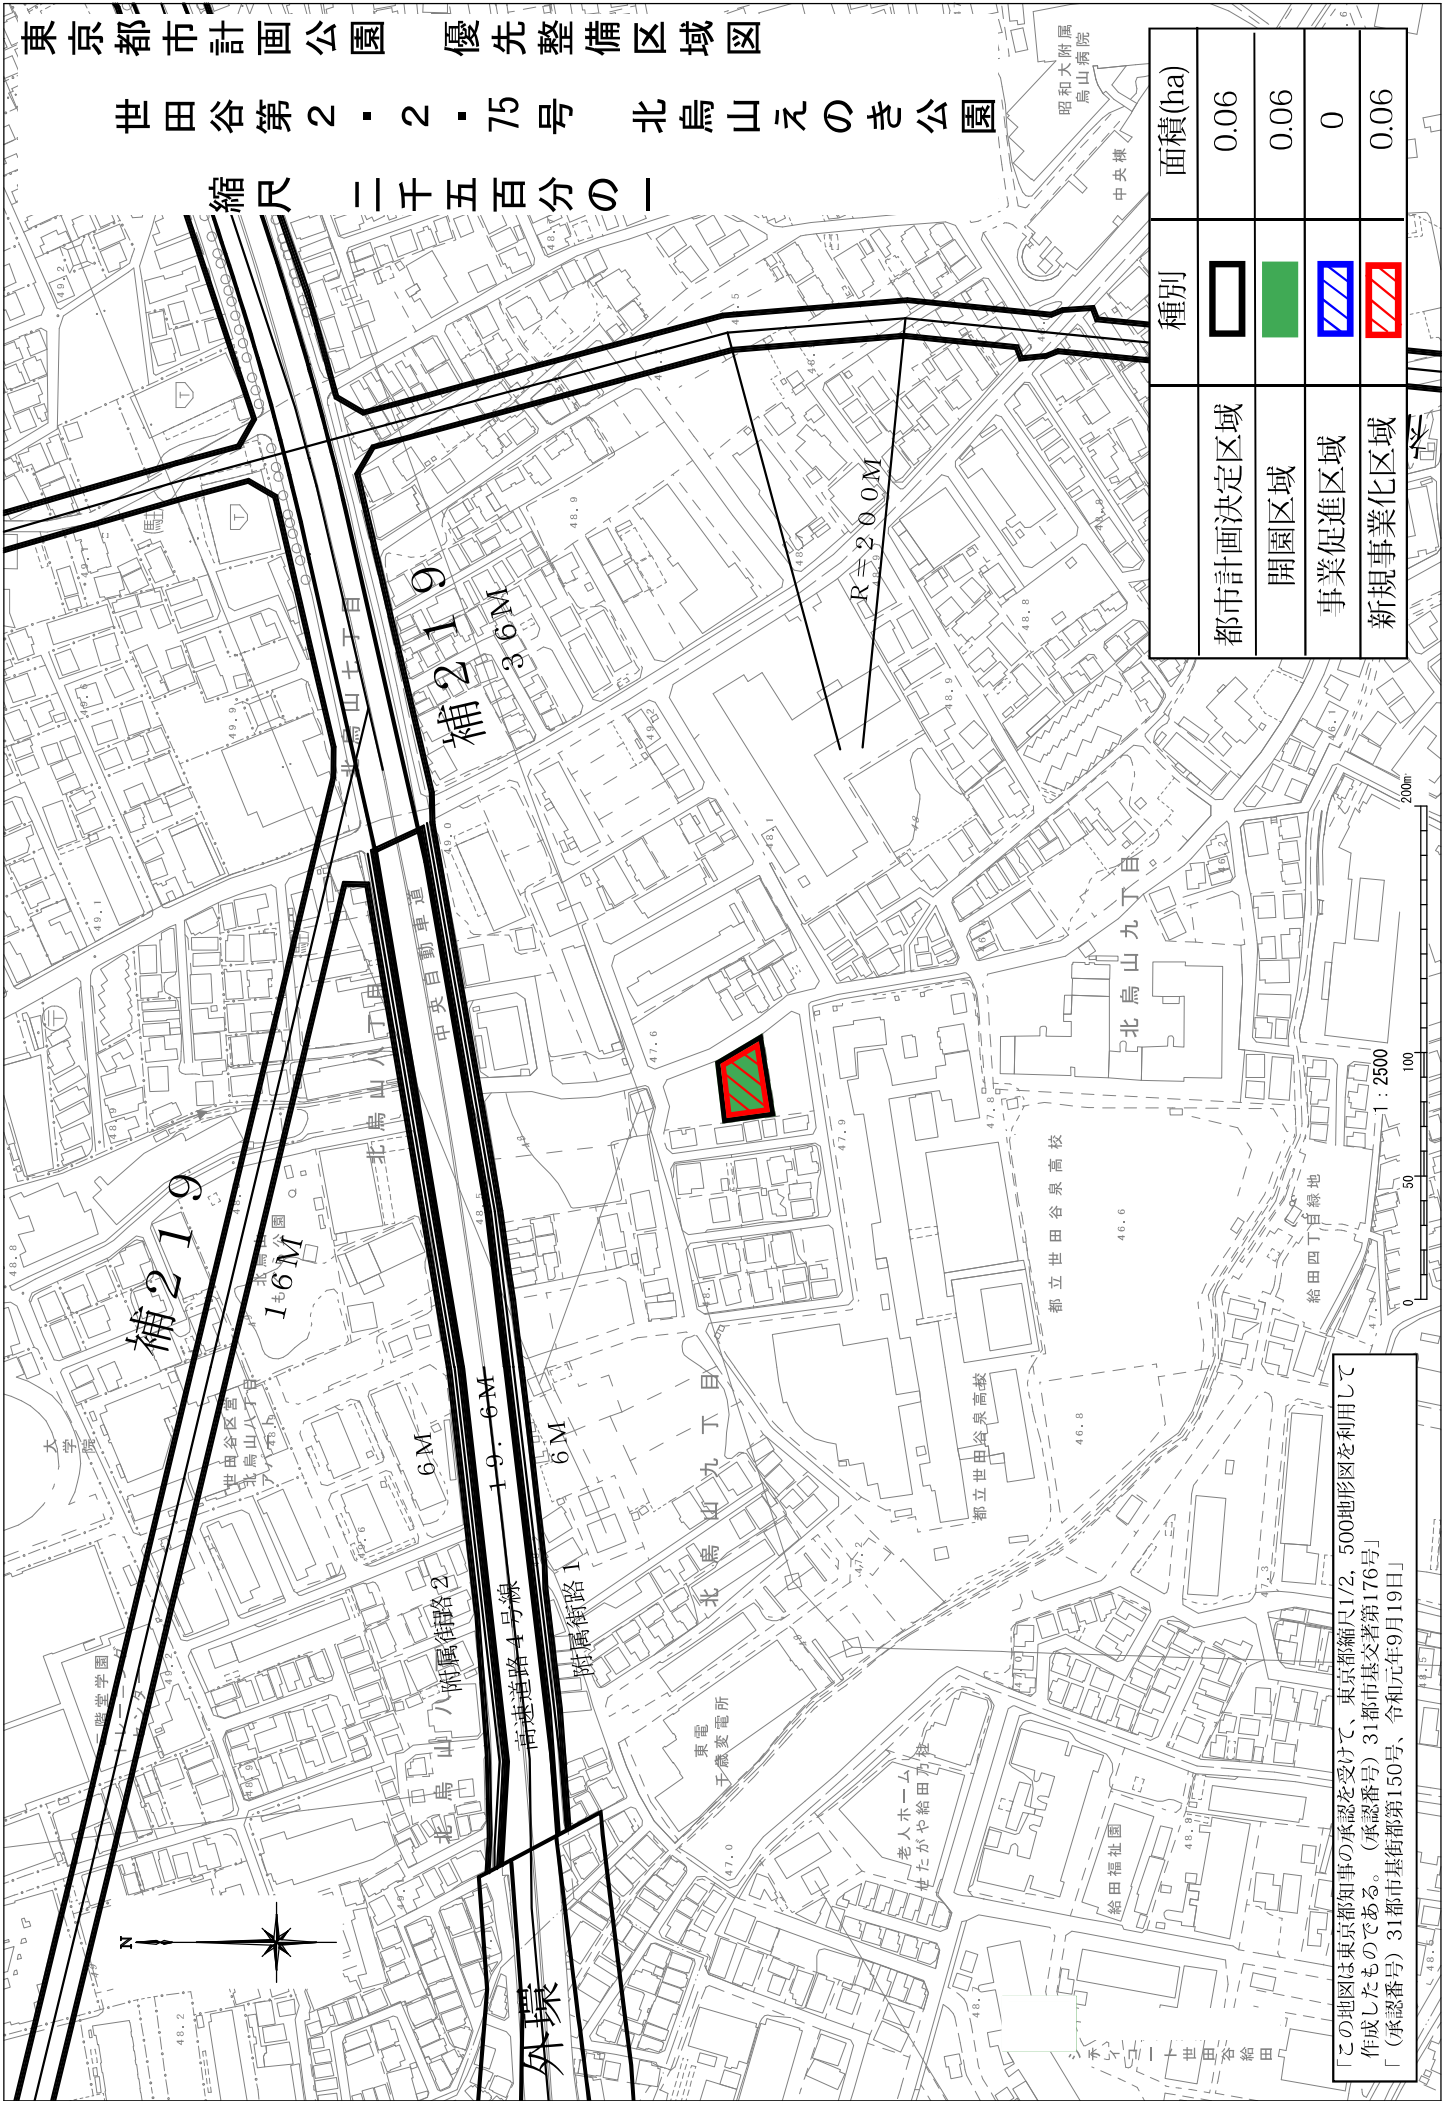

東京都市計画公園 優先整備区域図

世田谷第2・2・75号 北烏山のき公園

縮尺 二千五百分の一

種別	面積 (ha)
都市計画決定区域	0.06
開園区域	0.06
事業促進区域	0
新規事業化区域	0.06

この地図は東京都知事の承認を受けて、東京都縮尺1/2,500地形図を利用して作成したものである。(承認番号) 31都市基交著第176号
「(承認番号) 31都市基街都第150号、令和元年9月19日」