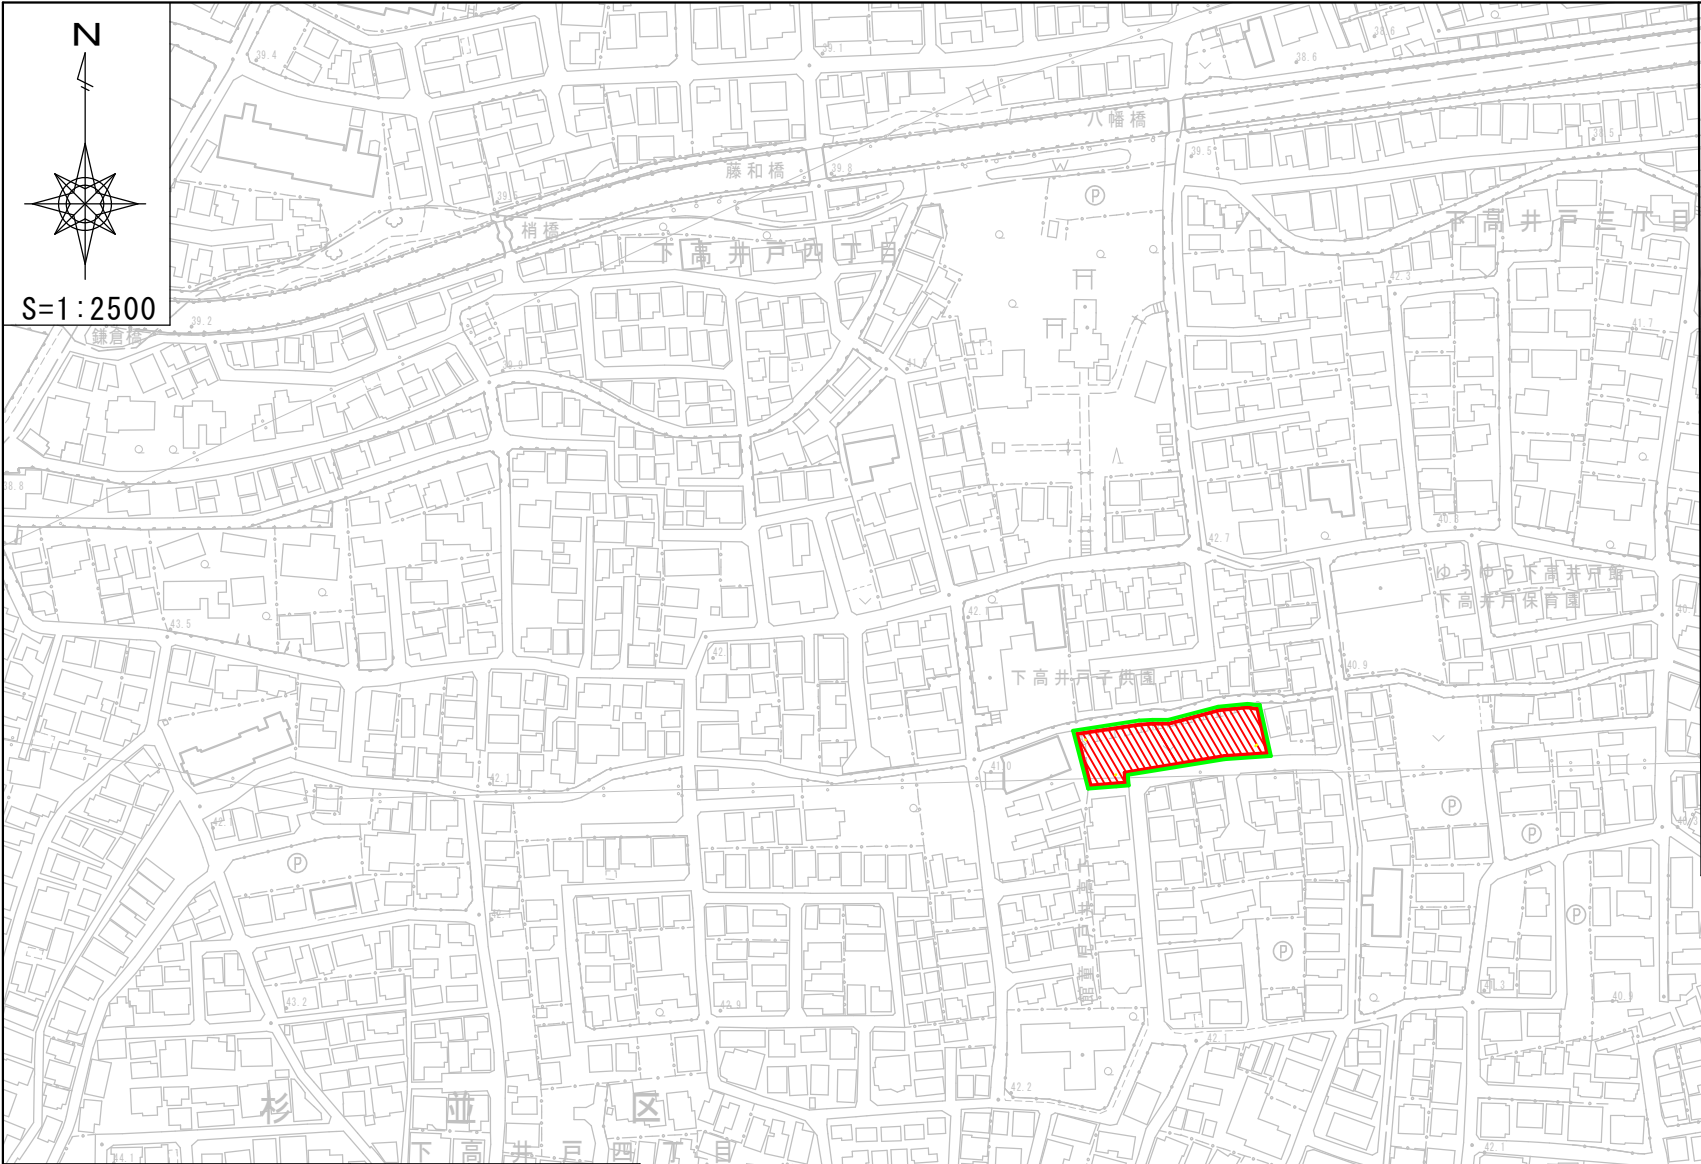

東京都市計画公園

杉並第二・二・四十八号

下高井戸四丁目公園

優先整備区域を表示する図面（参考図）

	種別	面積 (ha)
都市計画決定区域		0.11
開園区域		0
事業促進区域		0
新規事業化区域		0.11

「この背景の地形図は、東京都と株式会社ミッドマップ 東京が著作権を有しています。無断複製を禁ず。（利用承諾番号）29都市基交著第31号」
「この地図は、東京都知事の承認を受けて、東京都縮尺1/2, 500の地形図を使用して作成したものである。無断複製を禁ず。（承認番号）29都市基交測第19号」
「この地図は、東京都知事の承認を受けて、東京都縮尺1/2, 500の地形図（道路網図）を使用して作成したものである。ただし、計画線は、都市計画道路の計画図から転記したものである。無断複製を禁ず。（承認番号）29都市基街都第75号、平成29年6月20日」