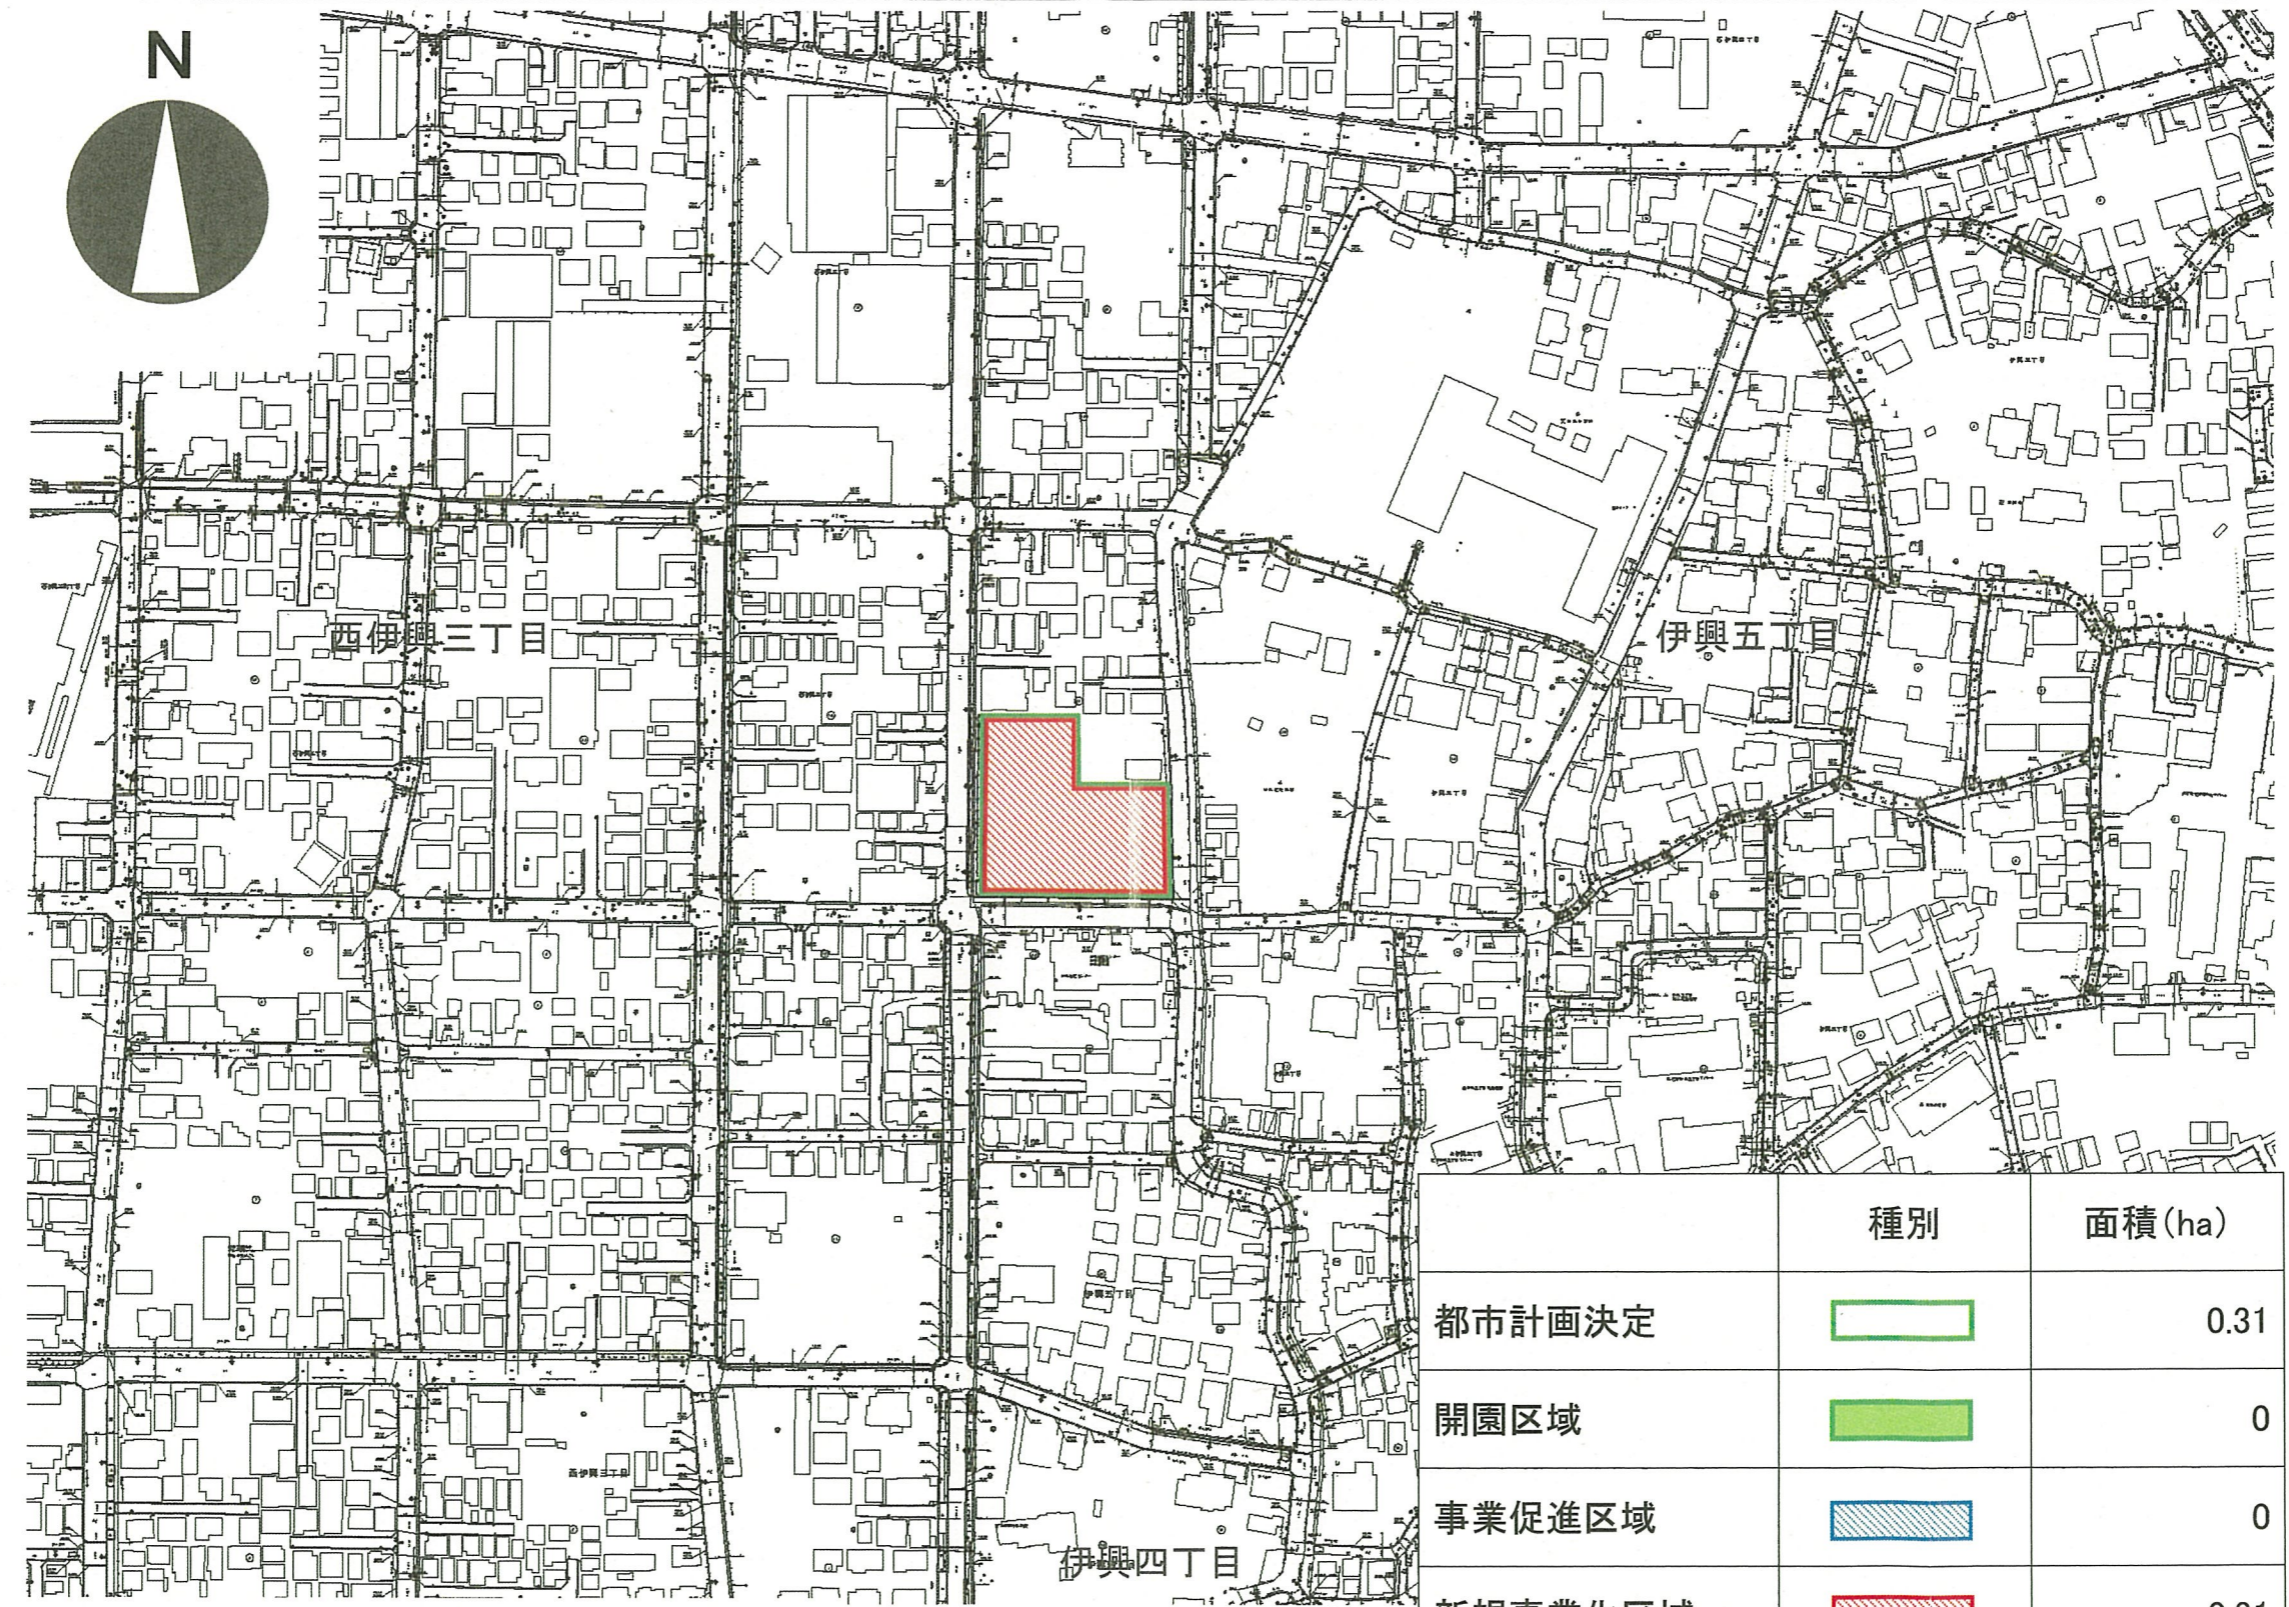

東京都市計画公園 足立第2・2・152号 伊興五丁目公園（優先整備区域を表示する図面）参考図

1:2,500

	種別	面積 (ha)
都市計画決定		0.31
開園区域		0
事業促進区域		0
新規事業化区域		0.31