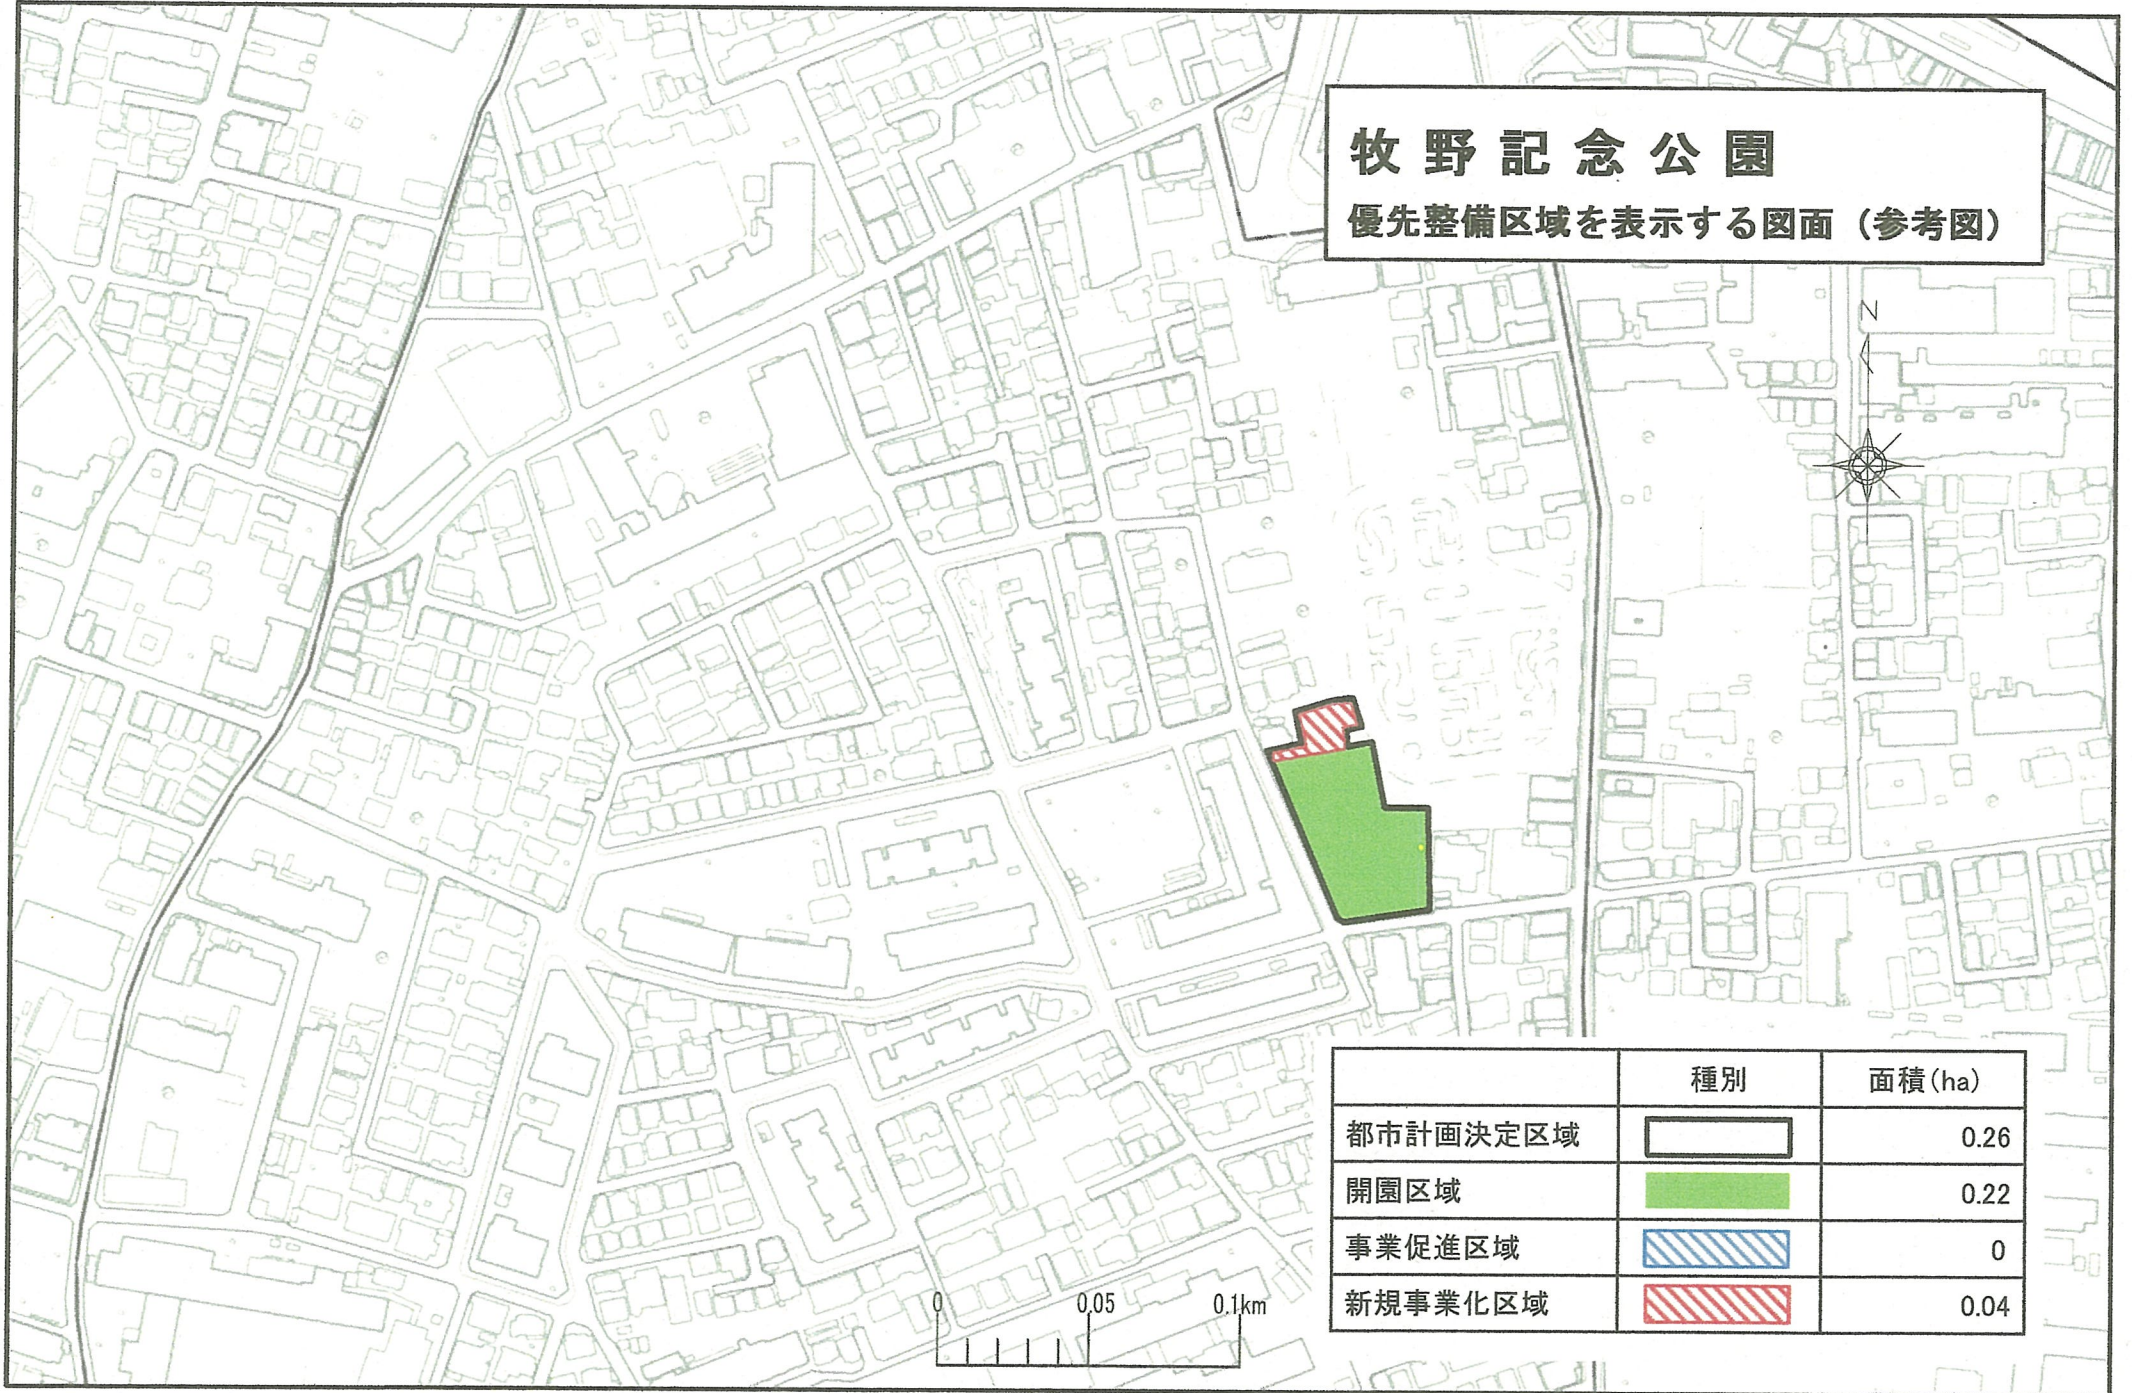

牧野記念公園

優先整備区域を表示する図面（参考図）

「この地図は、練馬区作成の 2500 分の 1 練馬区基本図を使用したものである。この背景の練馬区管内図の著作権は練馬区が有しています。」