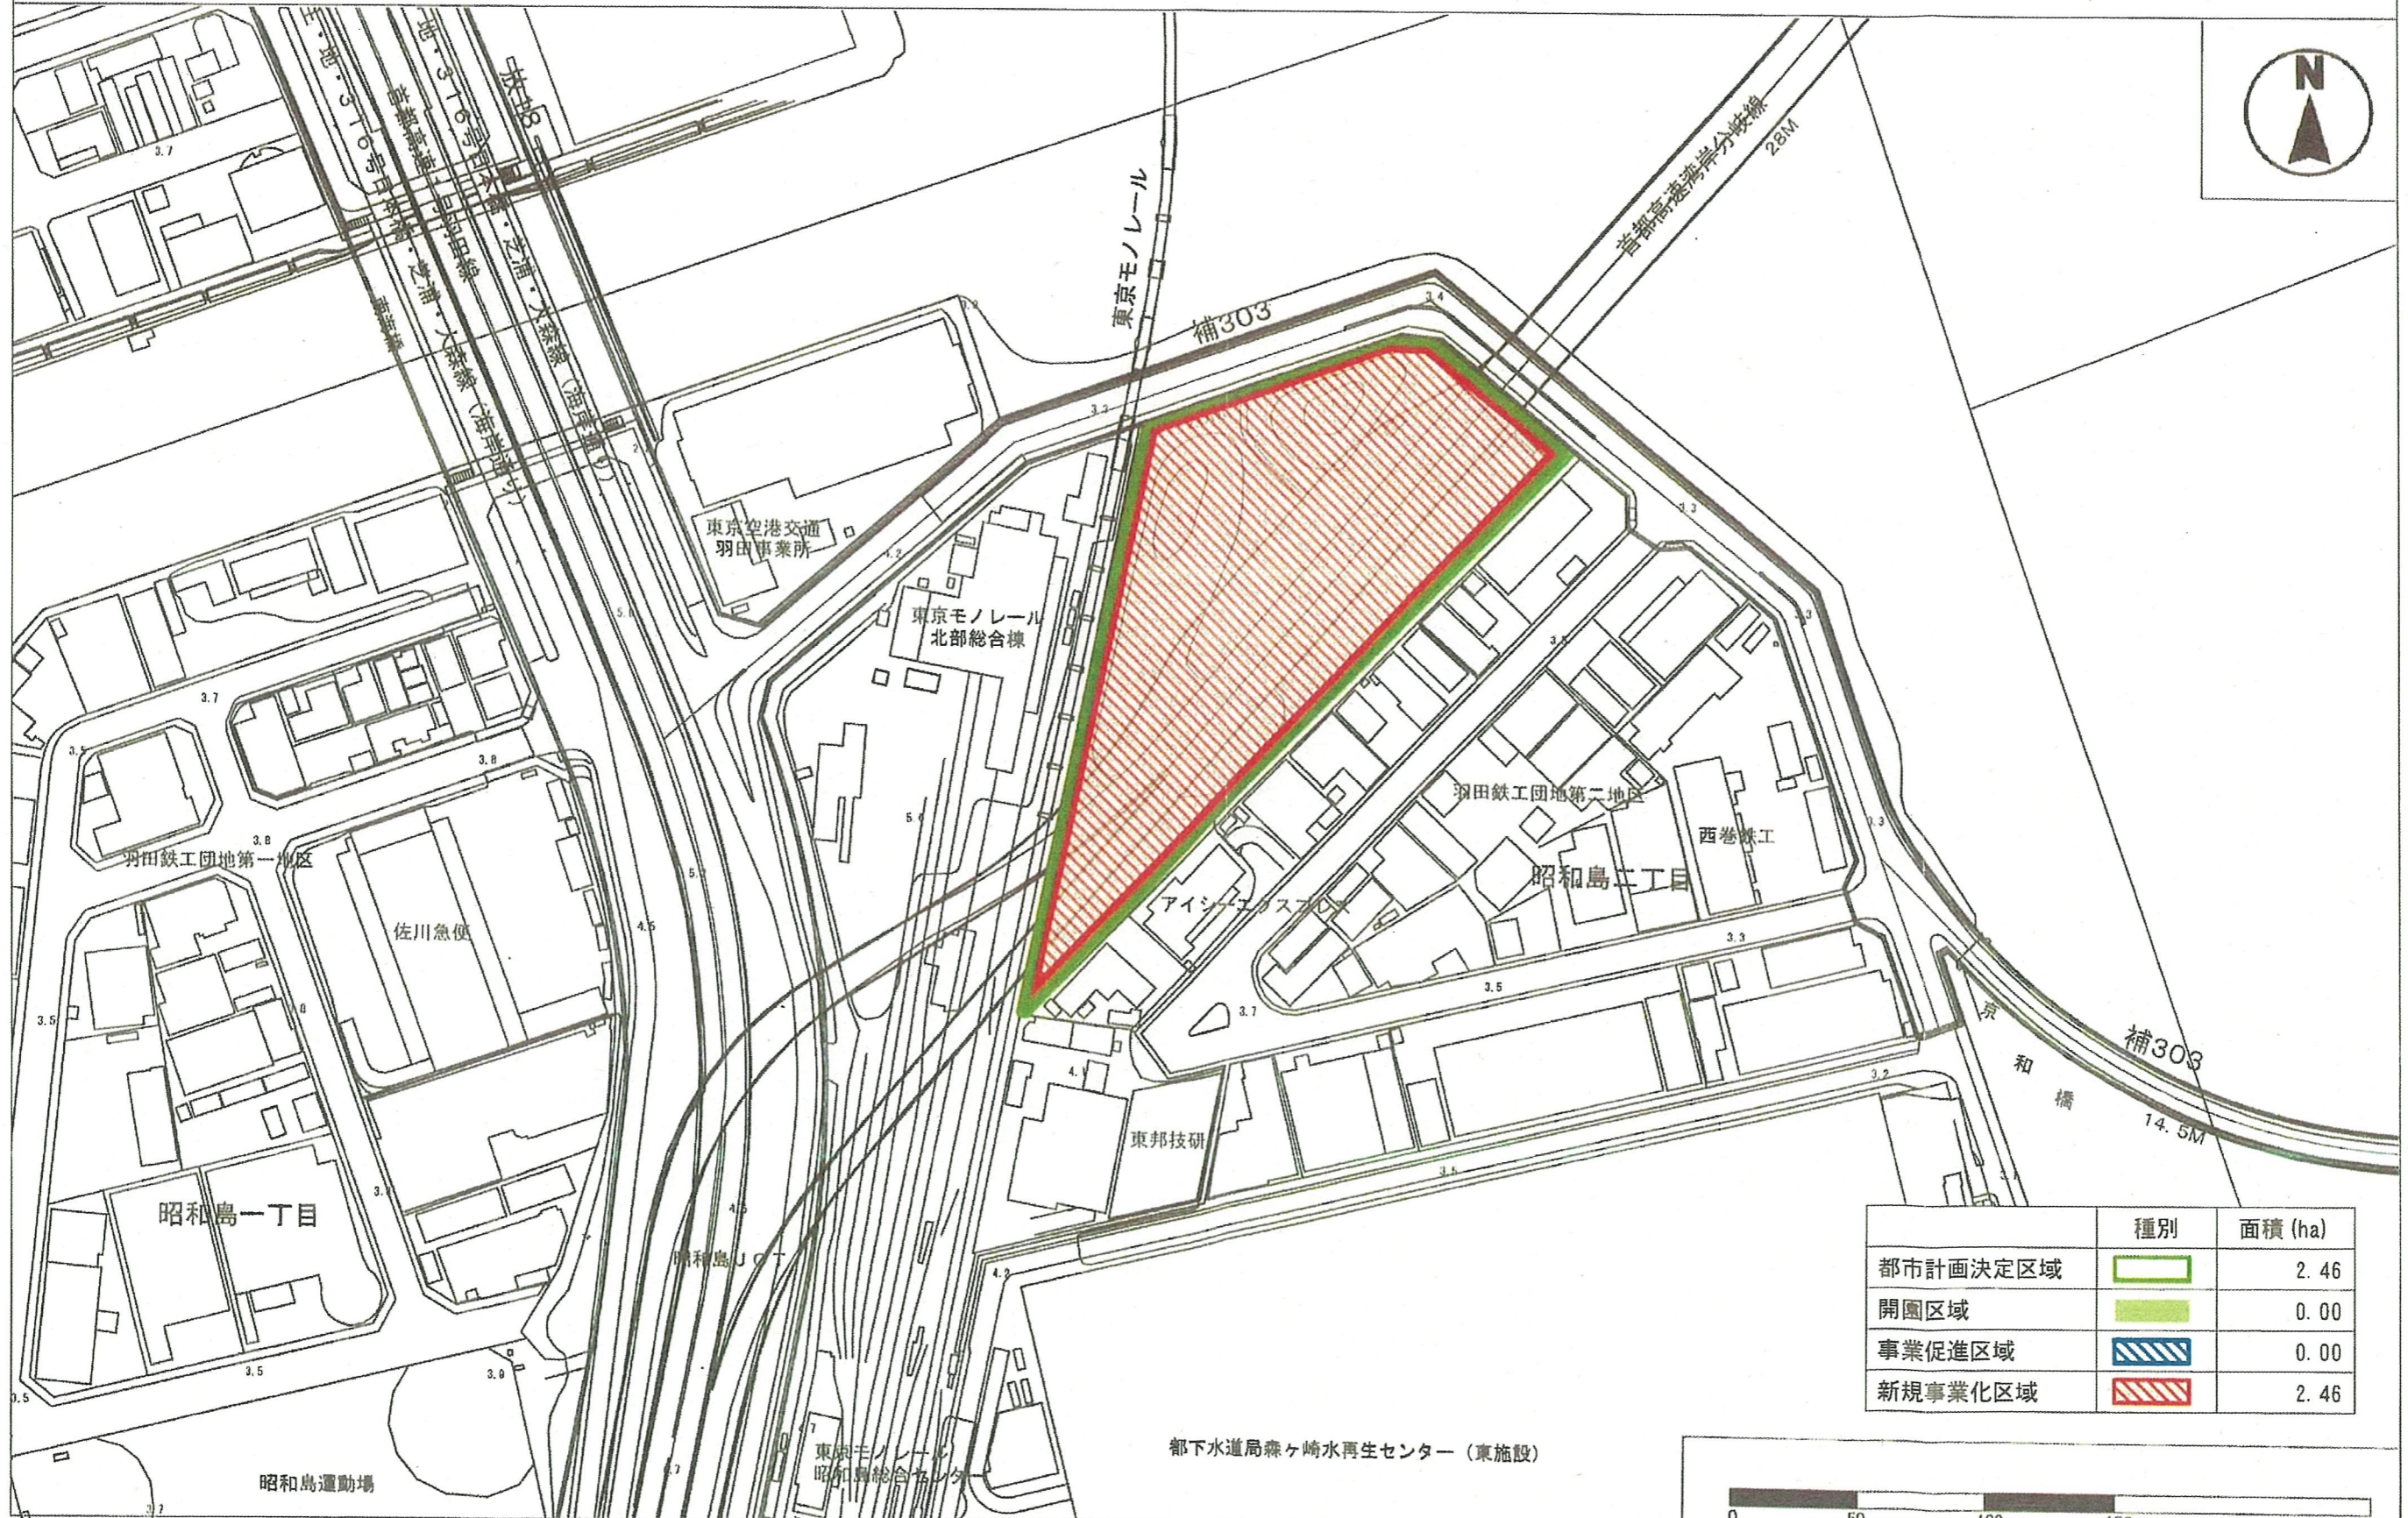

東京都市計画公園 第3・3・125号 昭和島二丁目公園（優先整備区域を表示する図面）参考図

縮尺 二千五百分の一

この地図は、東京都知事の承認を受けて、東京都縮尺 1/2,500 の地形図及び道路網図を使用して作成したものである。ただし、計画線は、都市計画道路の計画図から転記したものである。無断複製を禁ず。
 (承認番号) MMT 利許第 27082 号、平成 28 年 4 月 1 日 (承認番号) 都市基街都第 19 号、平成 28 年 5 月 10 日