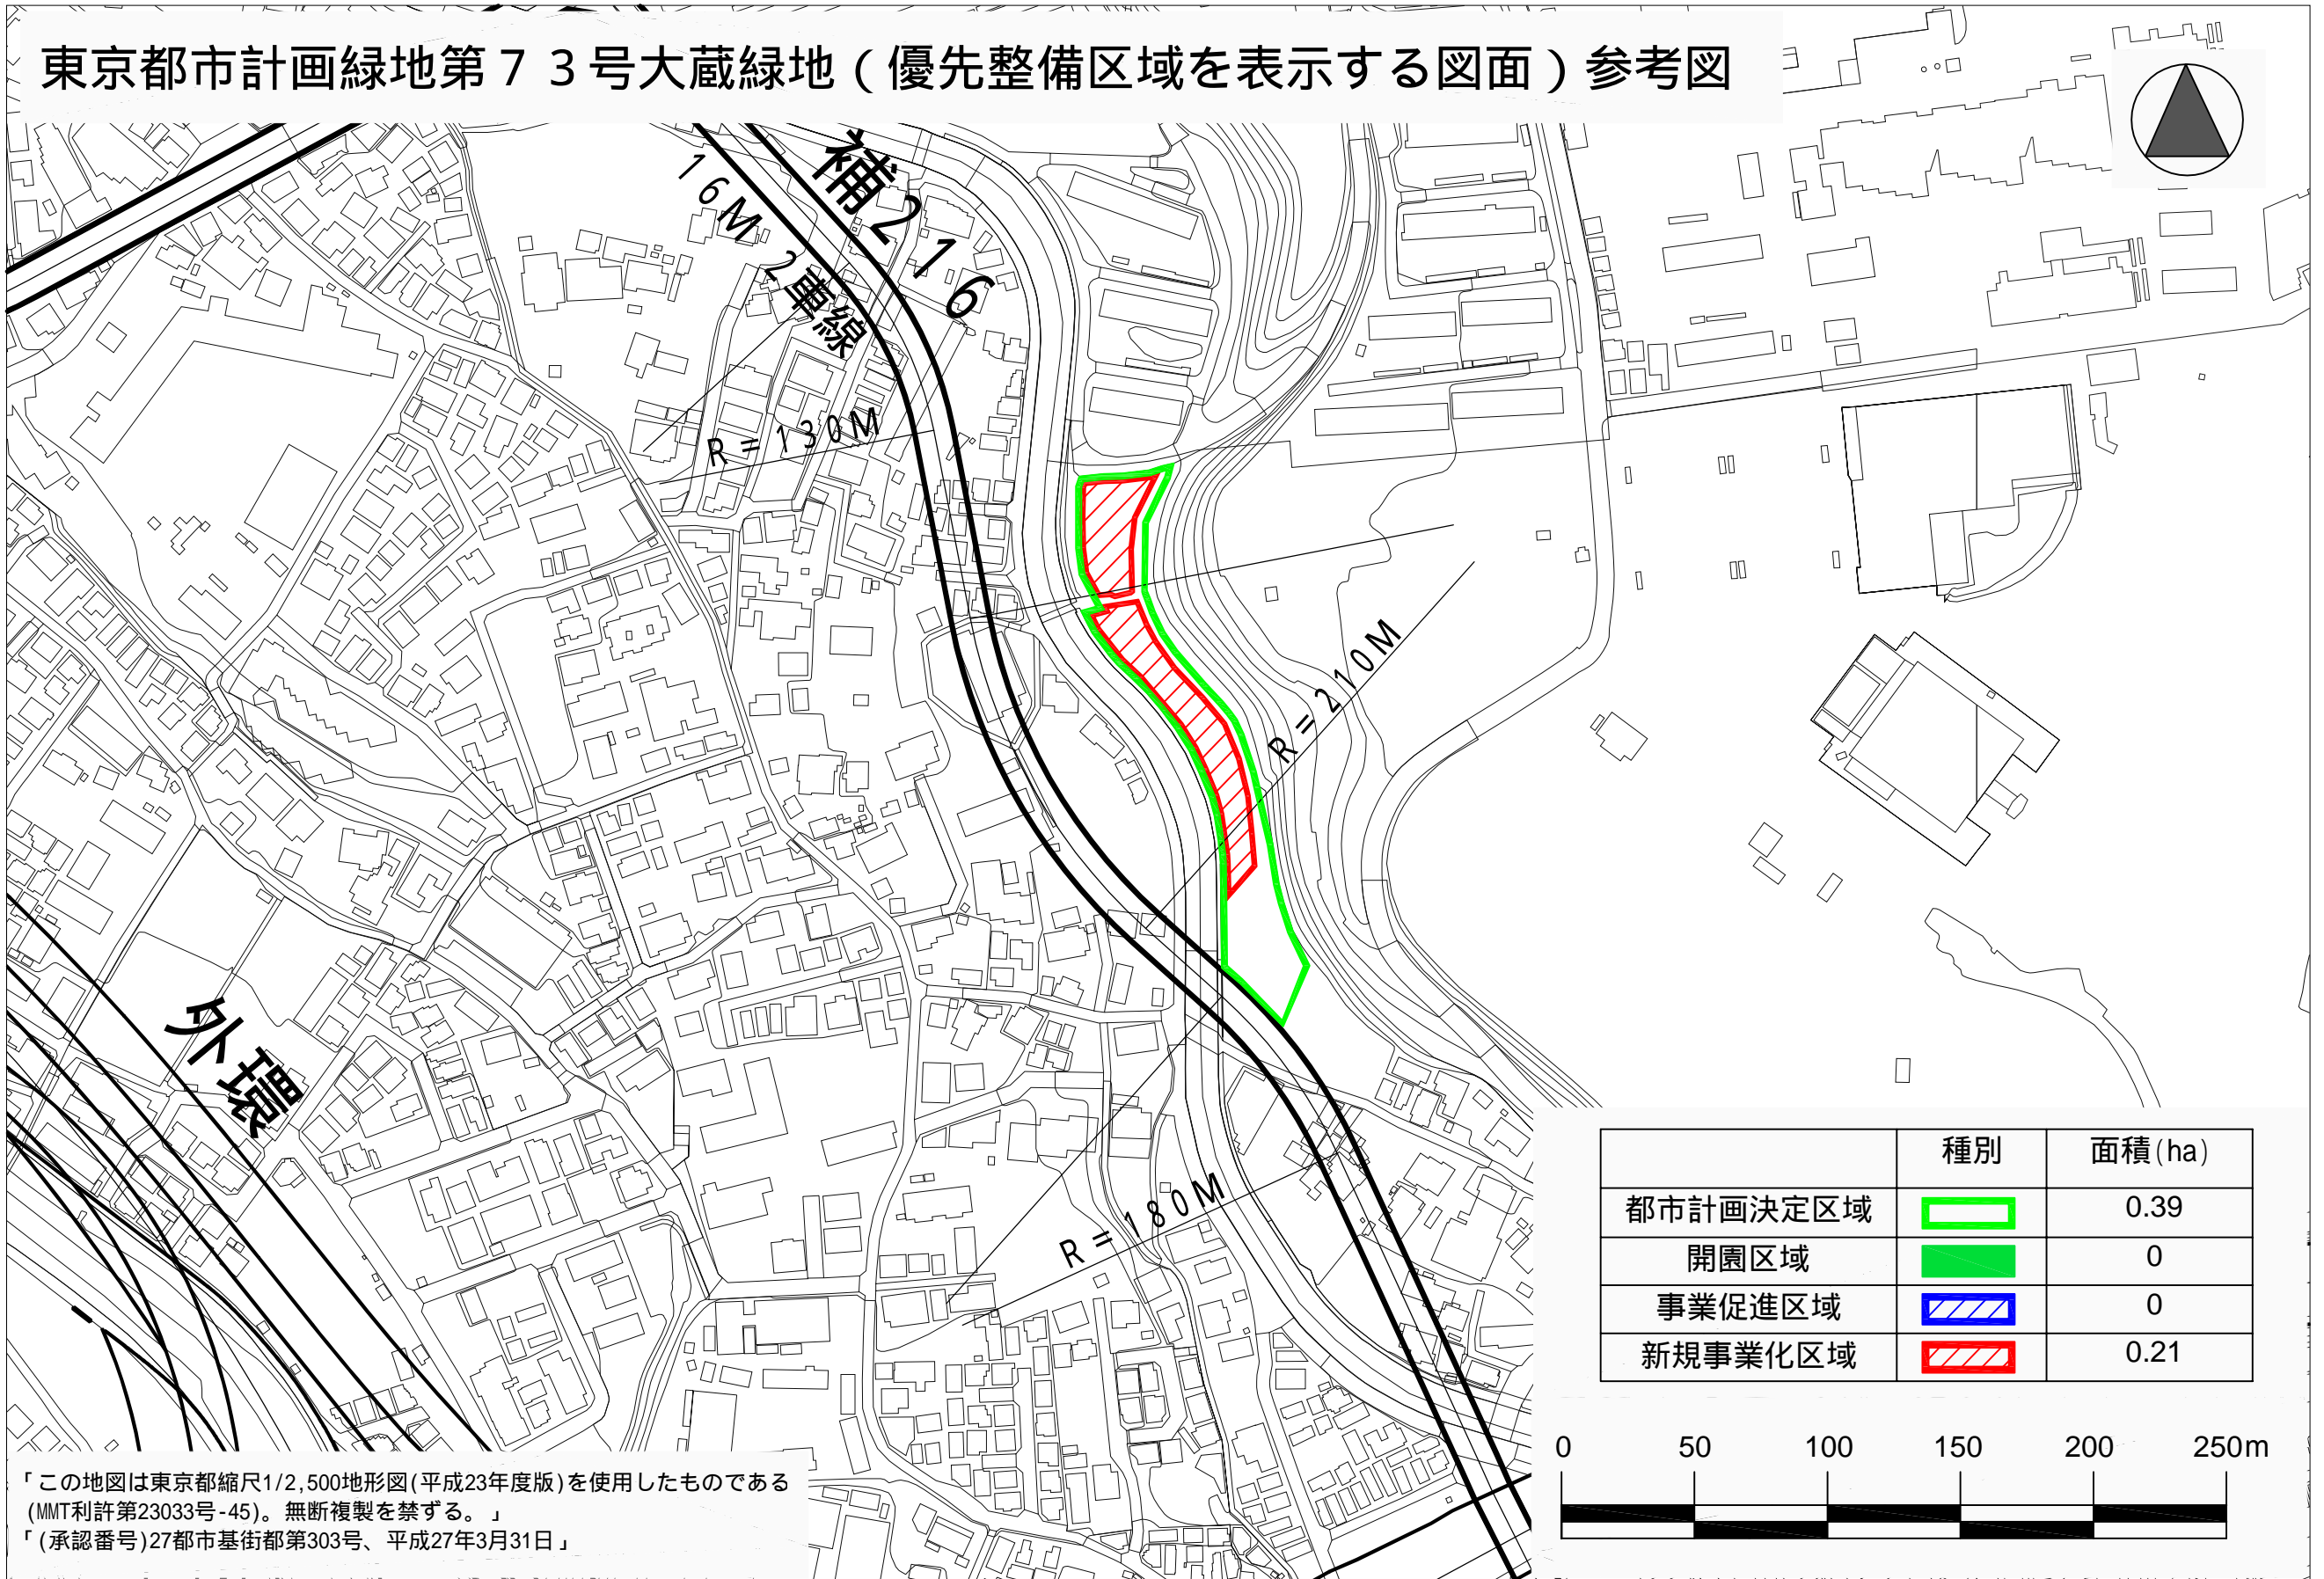

東京都市計画緑地第73号大蔵緑地（優先整備区域を表示する図面）参考図

「この地図は東京都縮尺1/2,500地形図(平成23年度版)を使用したものである
 (MMT利許第23033号-45)。無断複製を禁ずる。」
 「(承認番号)27都市基街都第303号、平成27年3月31日」

	種別	面積 (ha)
都市計画決定区域		0.39
開園区域		0
事業促進区域		0
新規事業化区域		0.21