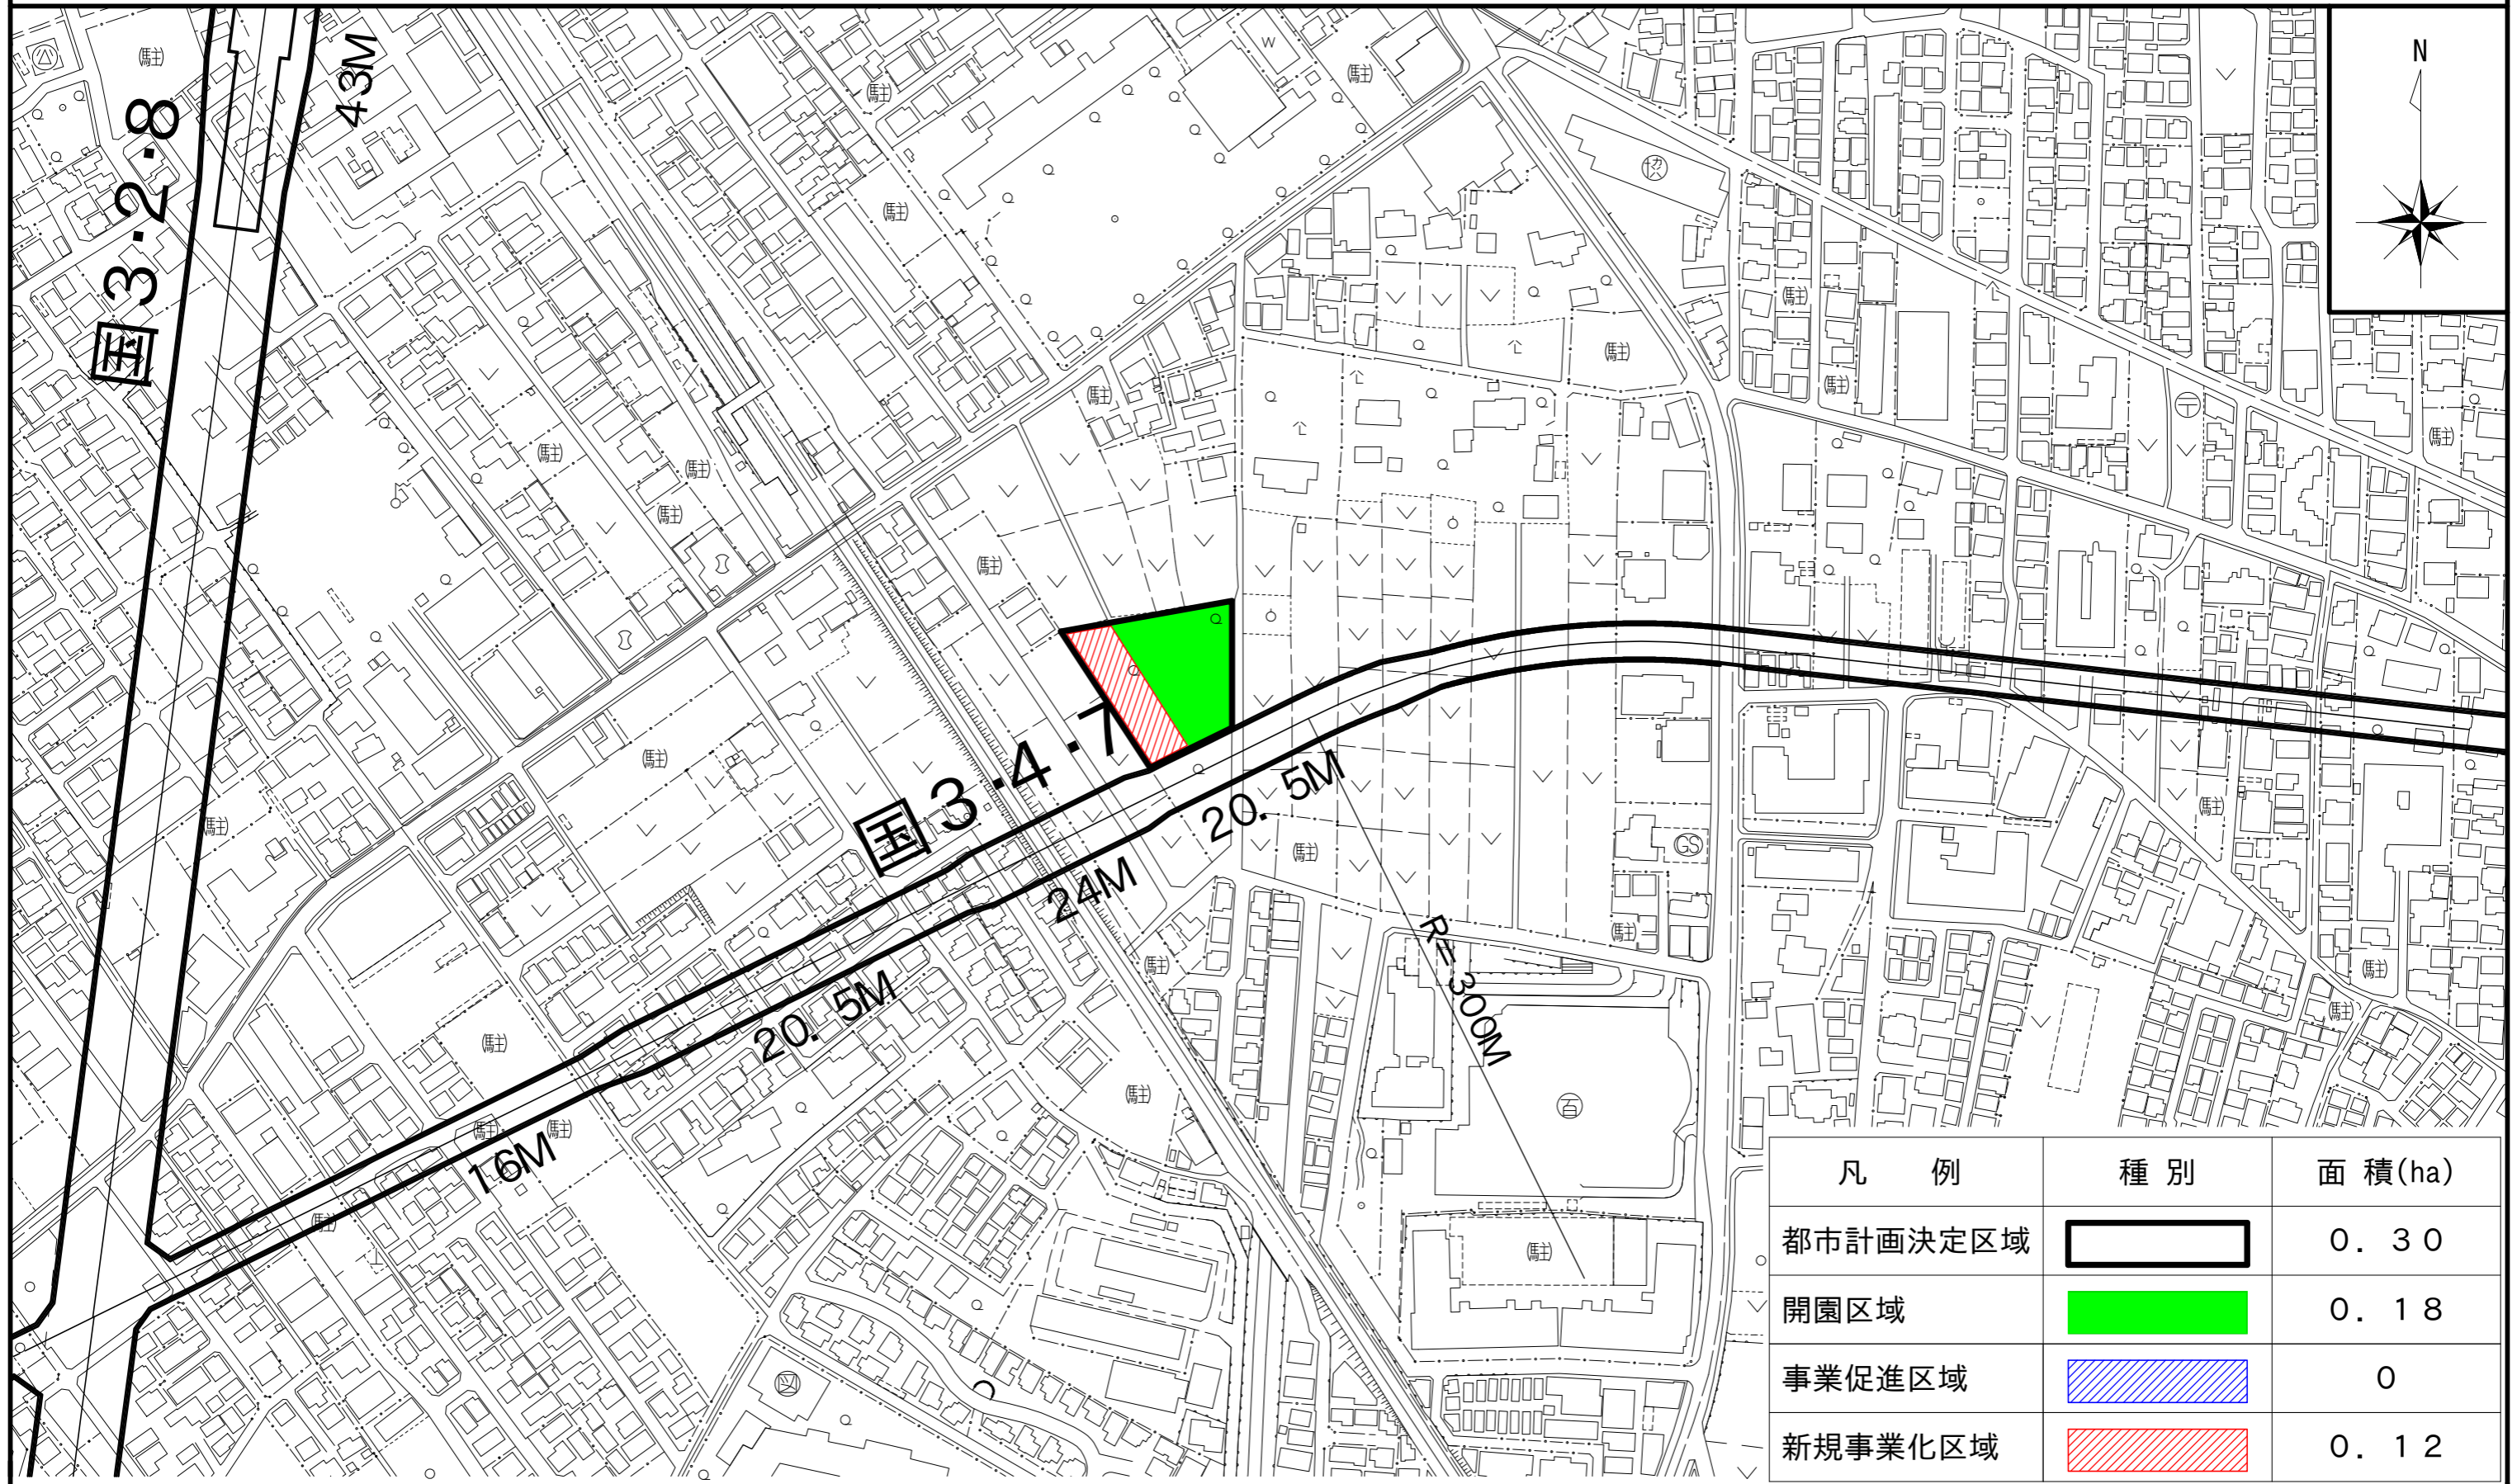

国分寺都市計画緑地第2号恋ヶ窪緑地（優先整備区域を表示する図面）参考図

凡 例	種 別	面 積(ha)
都市計画決定区域		0.30
開園区域		0.18
事業促進区域		0
新規事業化区域		0.12

「この地図は、東京都知事の承認を受けて、東京都縮尺2,500分の1の地形図を複製して作成したものである。無断複製を禁ずる。(利用許諾番号) MMT 利許第27022号-27」

「この地図は、東京都知事の承認を受けて、東京都縮尺1/2,500の地形図(道路網図)を使用して作成したものである。ただし、計画線は、都市計画道路の計画図から転記したものである。無断複製を禁ず。(承認番号) 28都市基街第179号、平成28年9月23日」