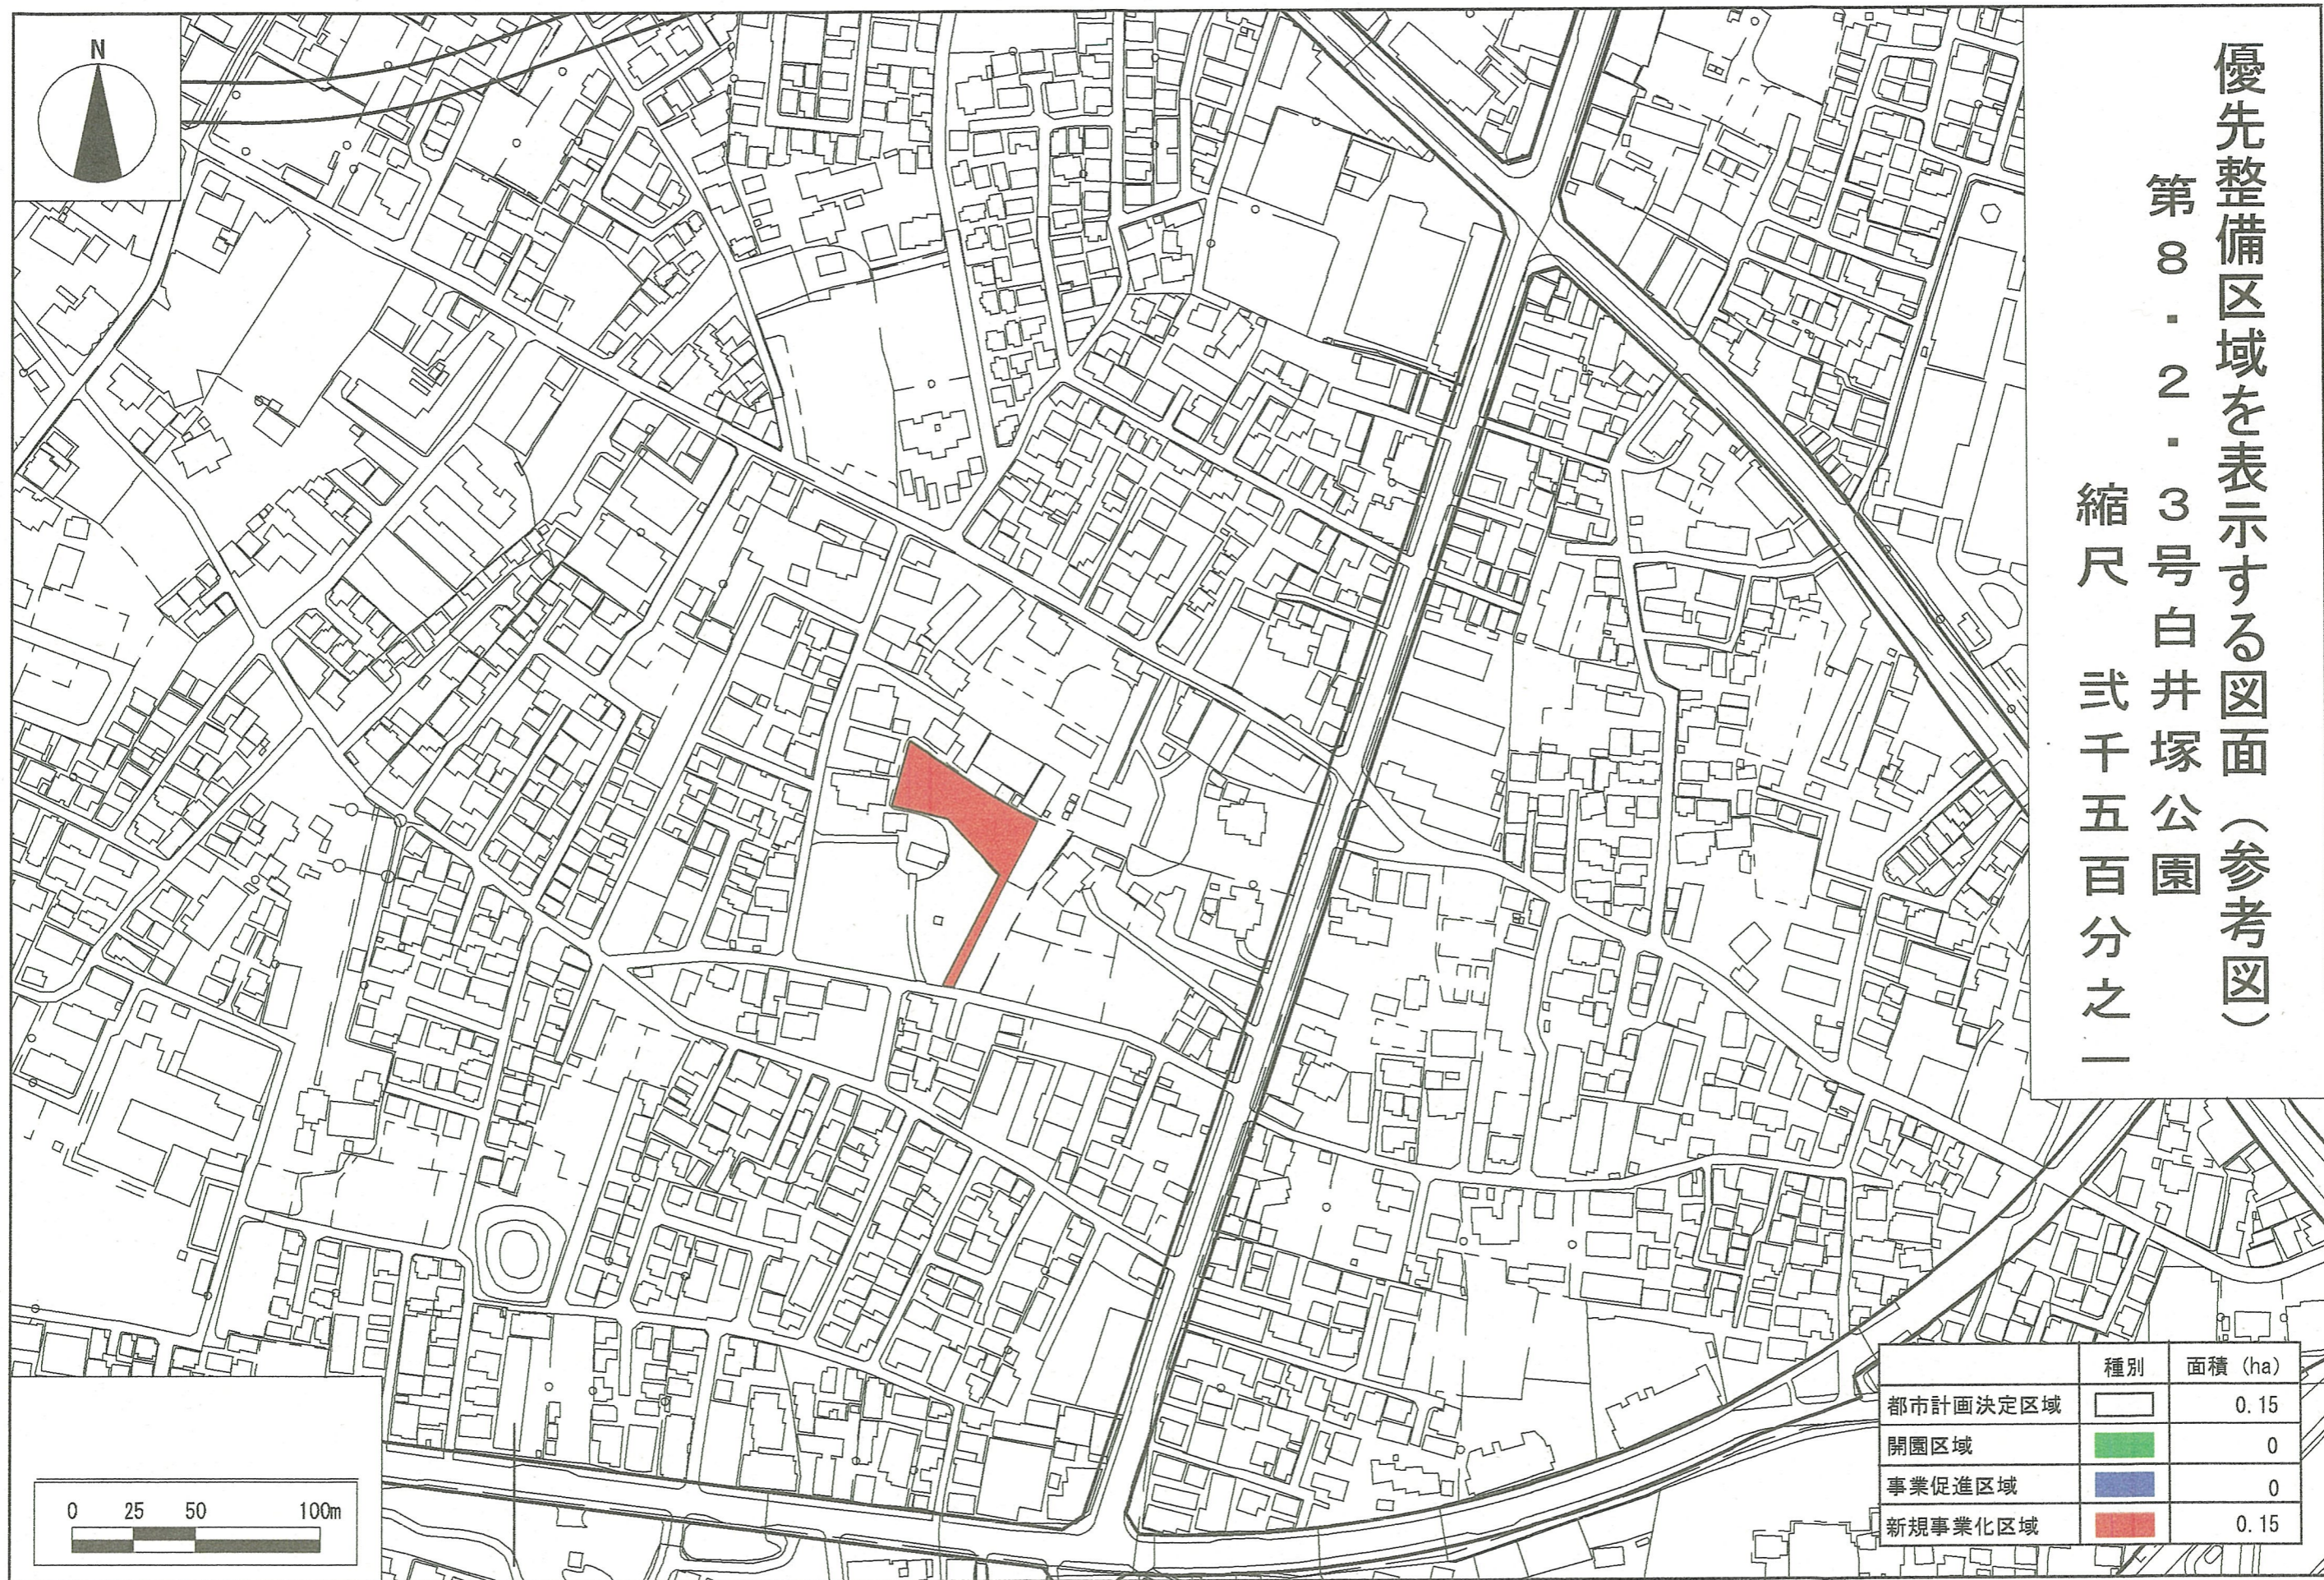

優先整備区域を表示する図面（参考図）
 第8・2・3号白井塚公園
 縮尺 式千五百分之一

	種別	面積 (ha)
都市計画決定区域		0.15
開園区域		0
事業促進区域		0
新規事業化区域		0.15

この地図は東京都縮尺1/2,500地形図(平成23年度版)を使用したものである
 (承認番号・MMT 利許第23061号-19) 「無断複製を禁ずる」
 「(承認番号)27都市基街部第67号、平成27年6月24日」