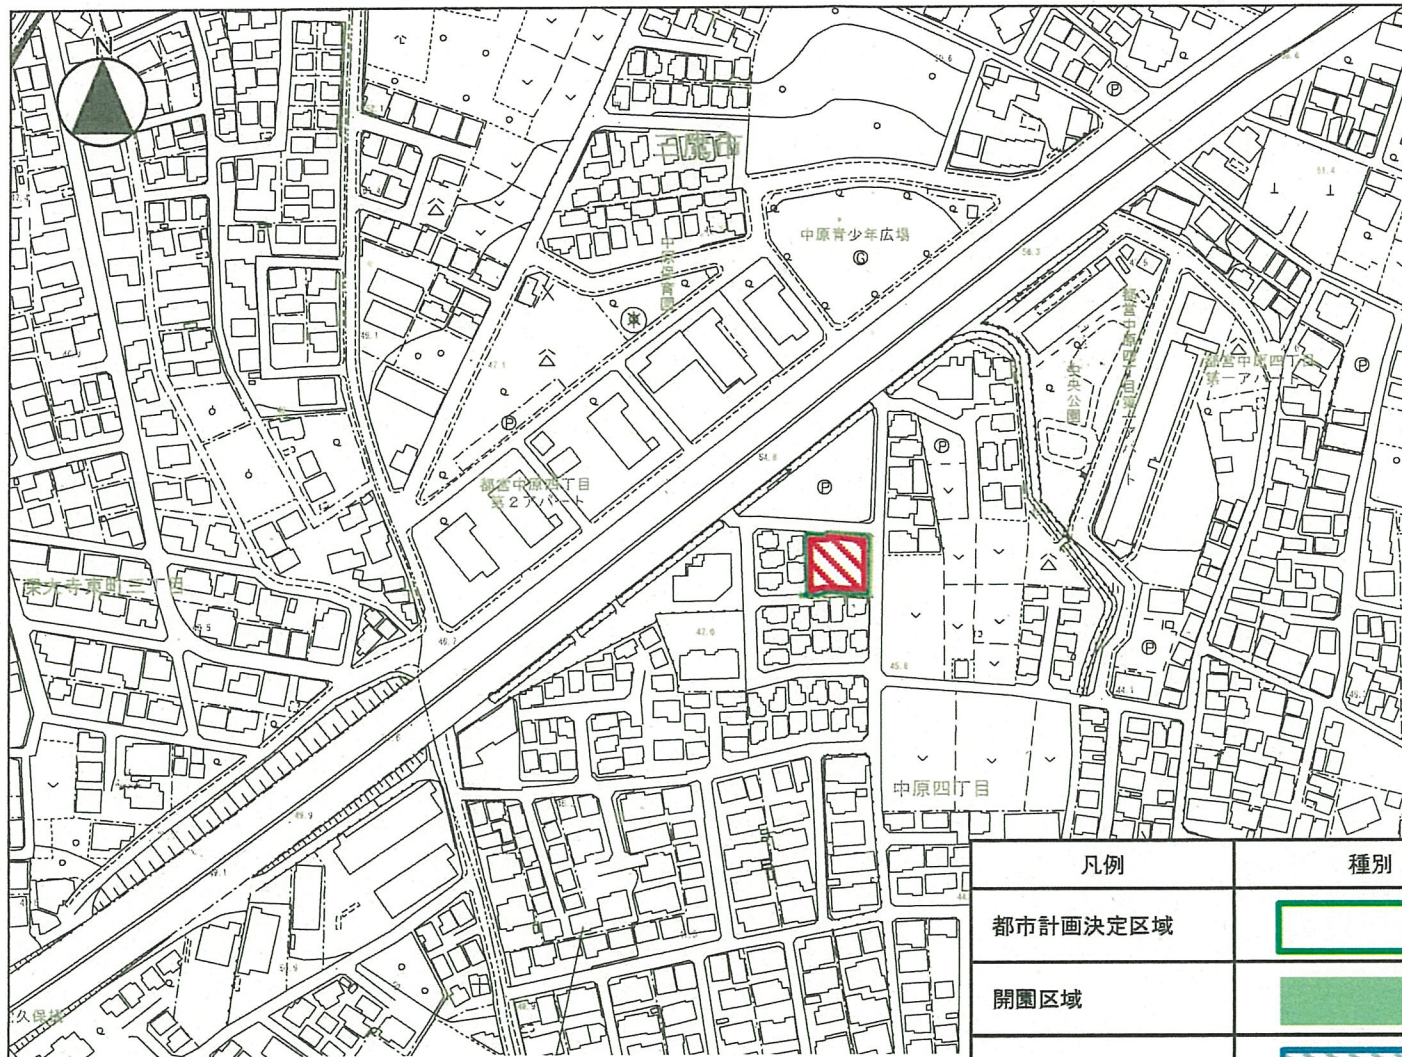

三鷹都市計画公園第2・2・39号中仙川いちょう公園(優先整備区域を表示する図面)参考図

[三鷹市決定]

三鷹都市計画公園計画図
 第二・二・三九号中仙川いちょう公園
 縮尺 式千五百分之一

凡例	種別	面積 (ha)
都市計画決定区域		0.07
開園区域		0
事業促進区域		0
新規事業化区域		0.07

この地図は東京都縮尺1/2,500地形図(平成27年度版)を使用したものである(MMT利許第27057号-39)。
 この地図は、東京都知事の承認を受けて、東京都縮尺1/2,500の地形図(道路網図)を使用して作成したものである。ただし、計画線は、都市計画道路の計画図から転記したものである。無断複製を禁ず。
 (承認番号)28都市基街都第171号、平成28年9月14日