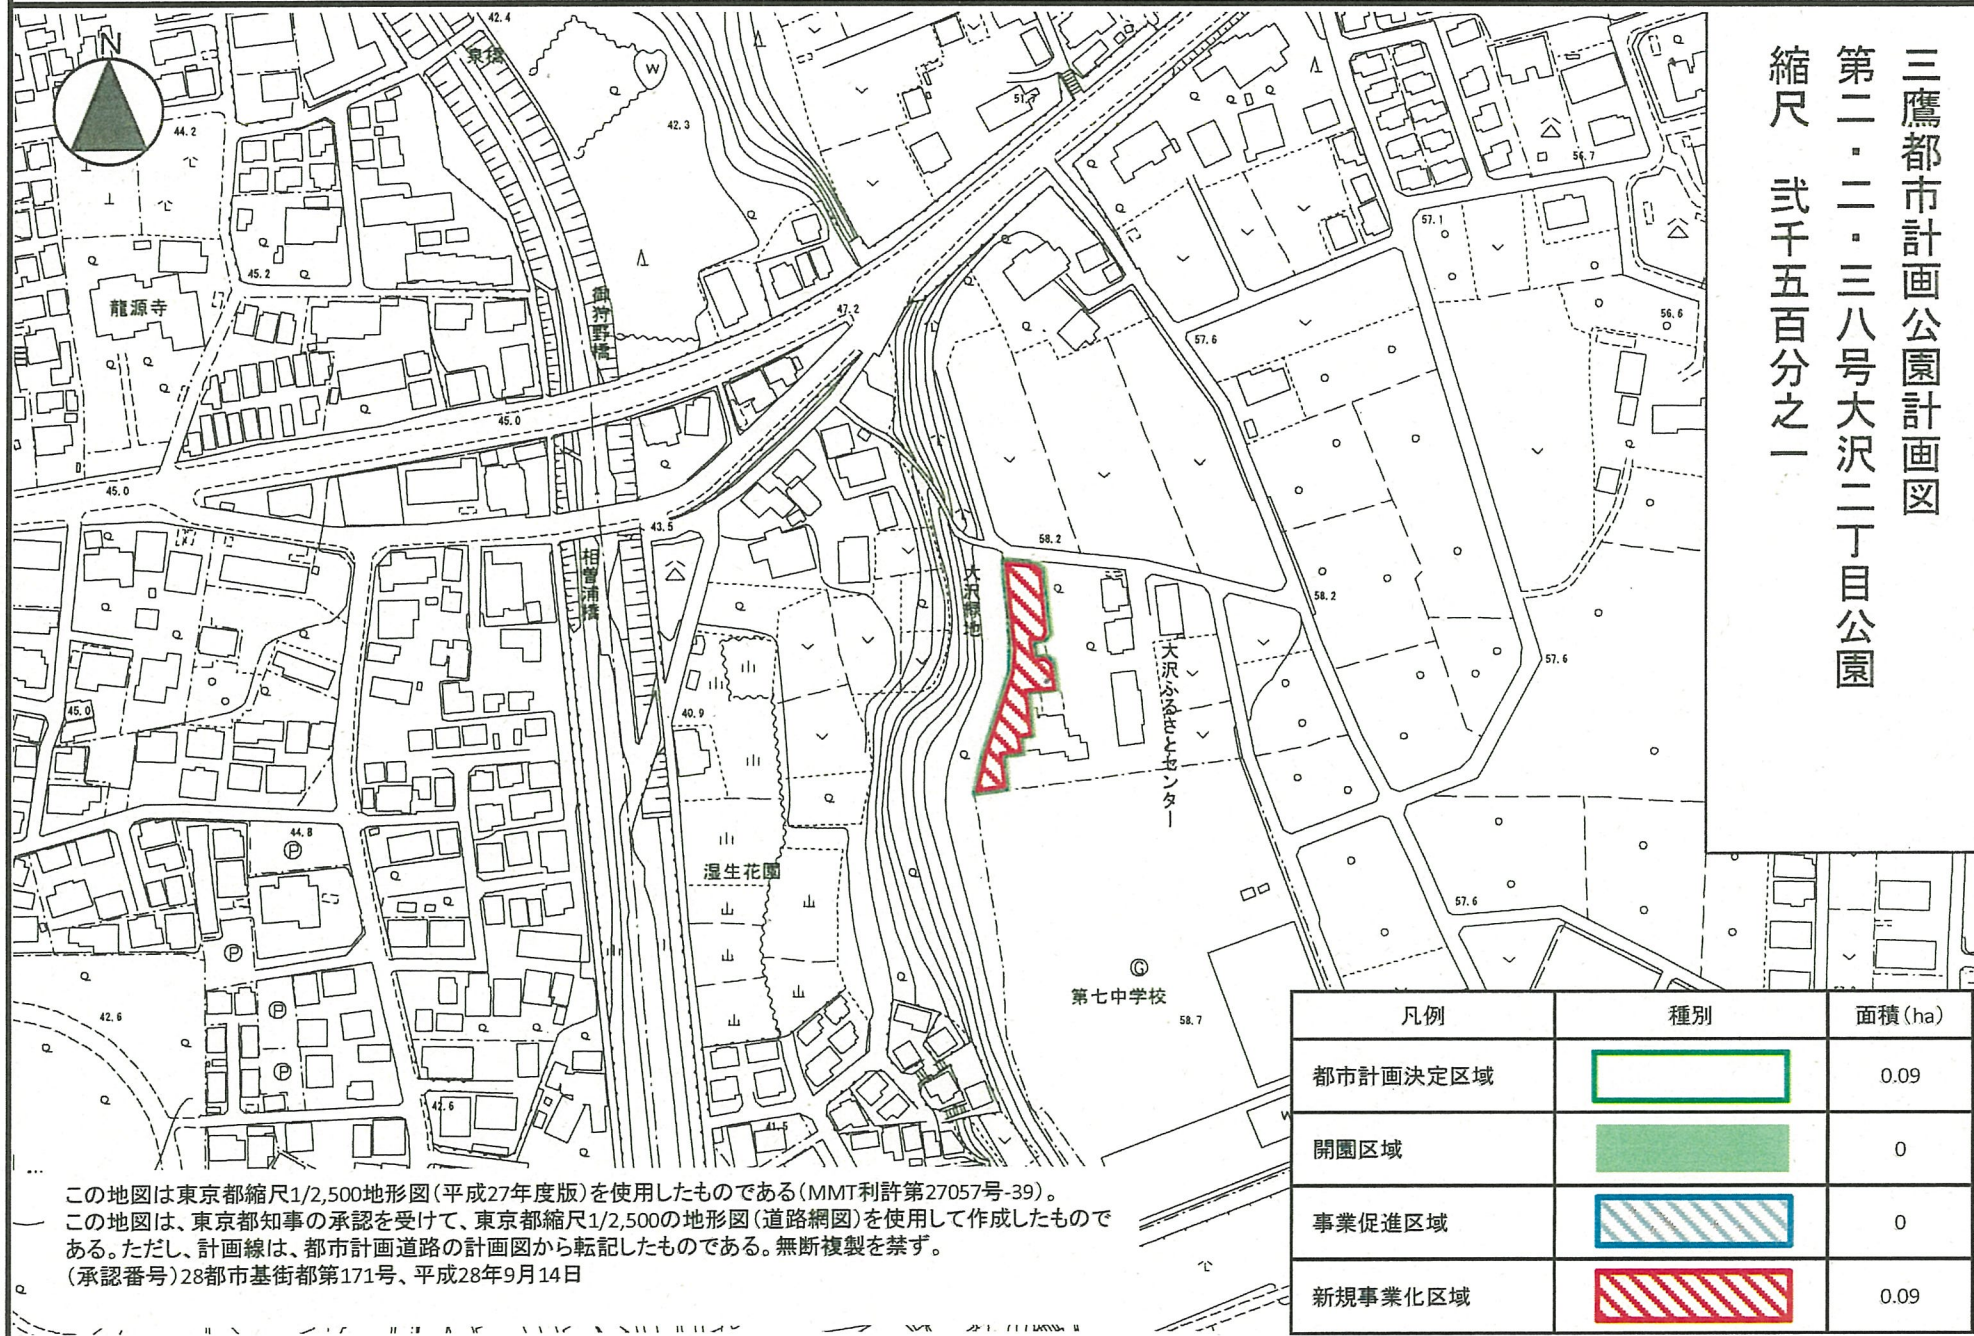

三鷹都市計画公園第2・2・38号大沢二丁目公園(優先整備区域を表示する図面)参考図

三鷹都市計画公園計画図
 第二・二・三八号大沢二丁目公園
 縮尺 二千五百分之一

凡例	種別	面積 (ha)
都市計画決定区域		0.09
開園区域		0
事業促進区域		0
新規事業化区域		0.09

この地図は東京都縮尺1/2,500地形図(平成27年度版)を使用したものである(MMT利許第27057号-39)。
 この地図は、東京都知事の承認を受けて、東京都縮尺1/2,500の地形図(道路網図)を使用して作成したものである。ただし、計画線は、都市計画道路の計画図から転記したものである。無断複製を禁ず。
 (承認番号)28都市基街都第171号、平成28年9月14日