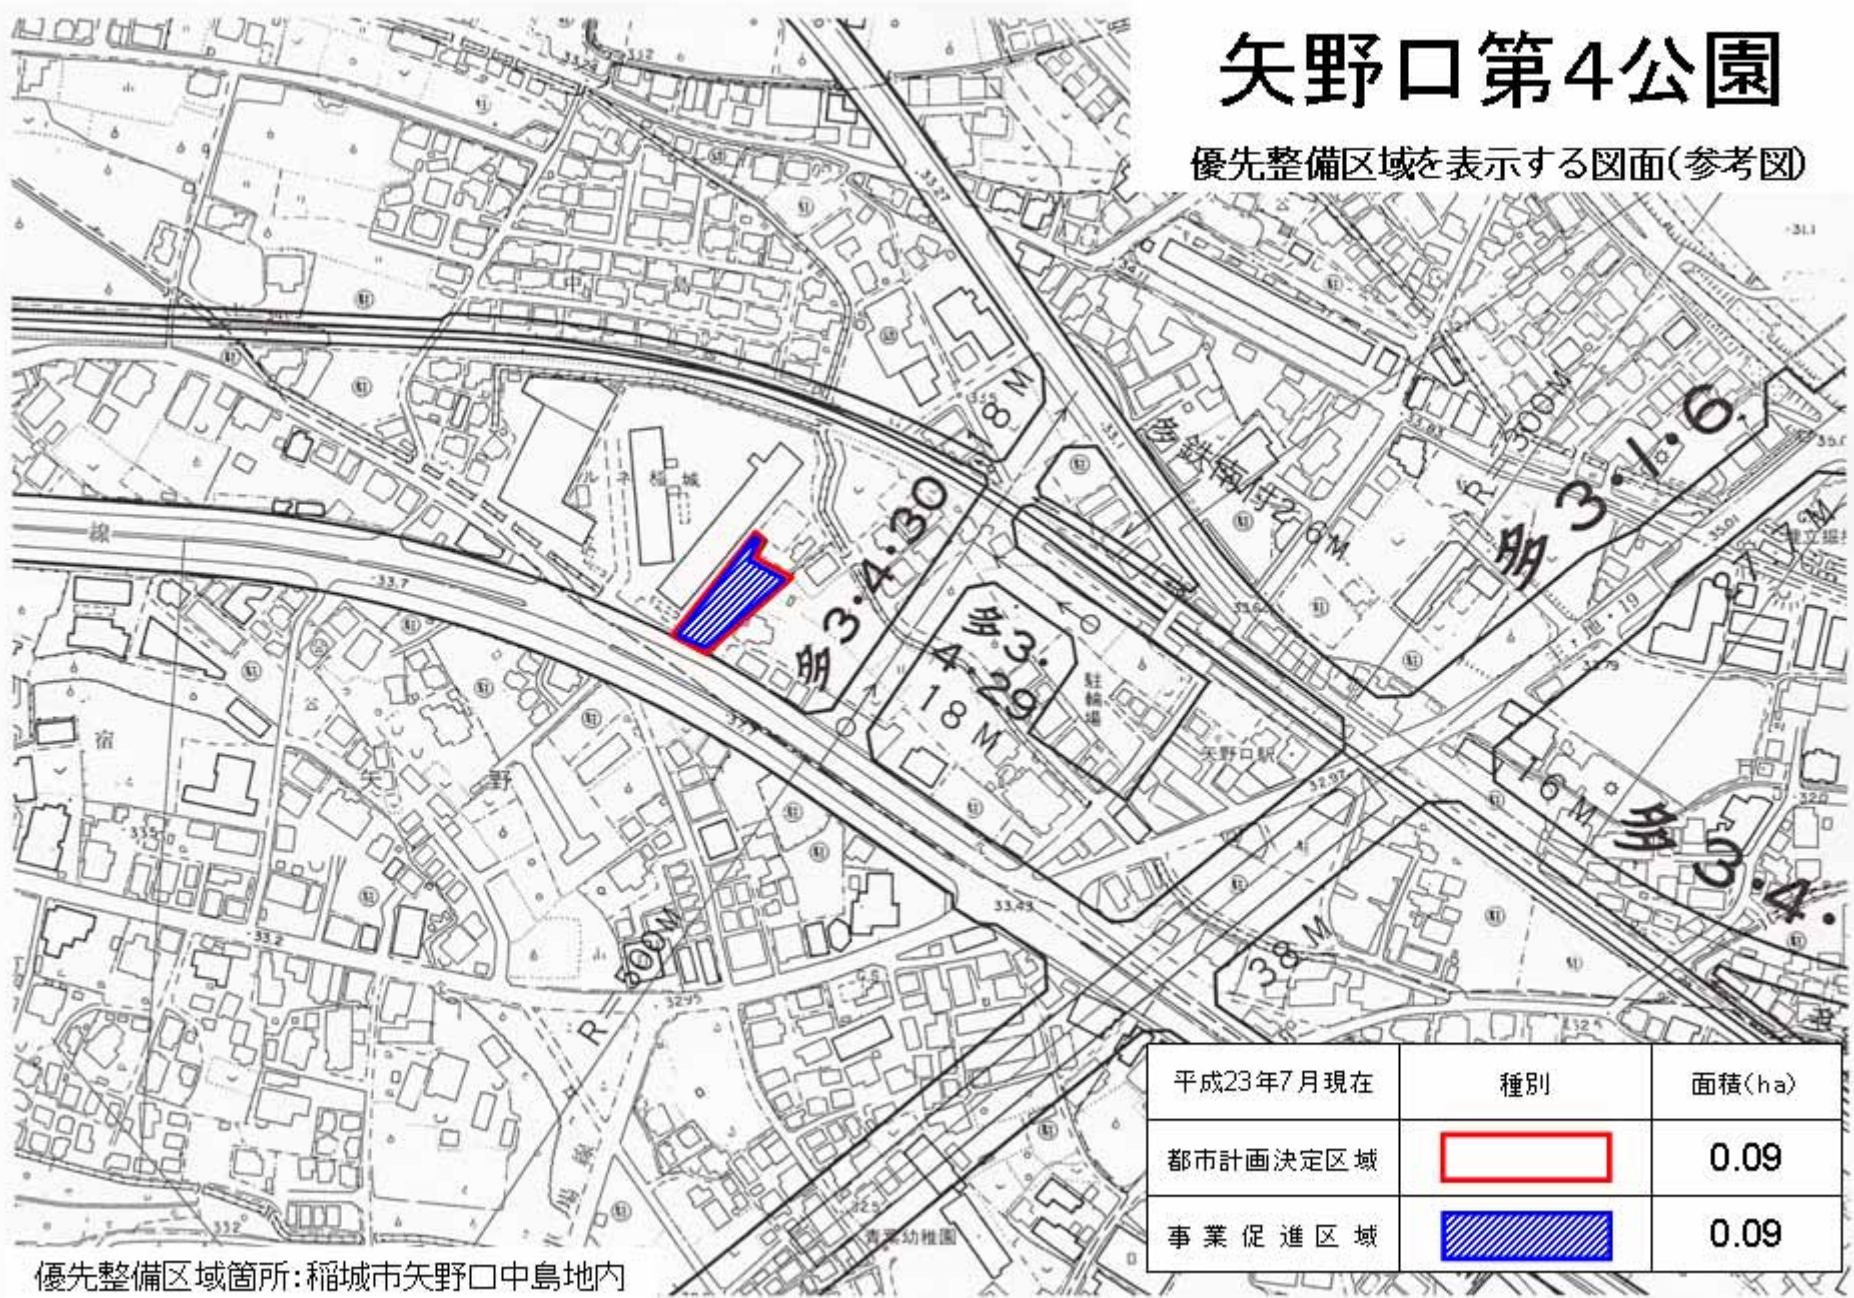

# 矢野口第4公園

優先整備区域を表示する図面(参考図)

優先整備区域箇所: 稲城市矢野口中島地内