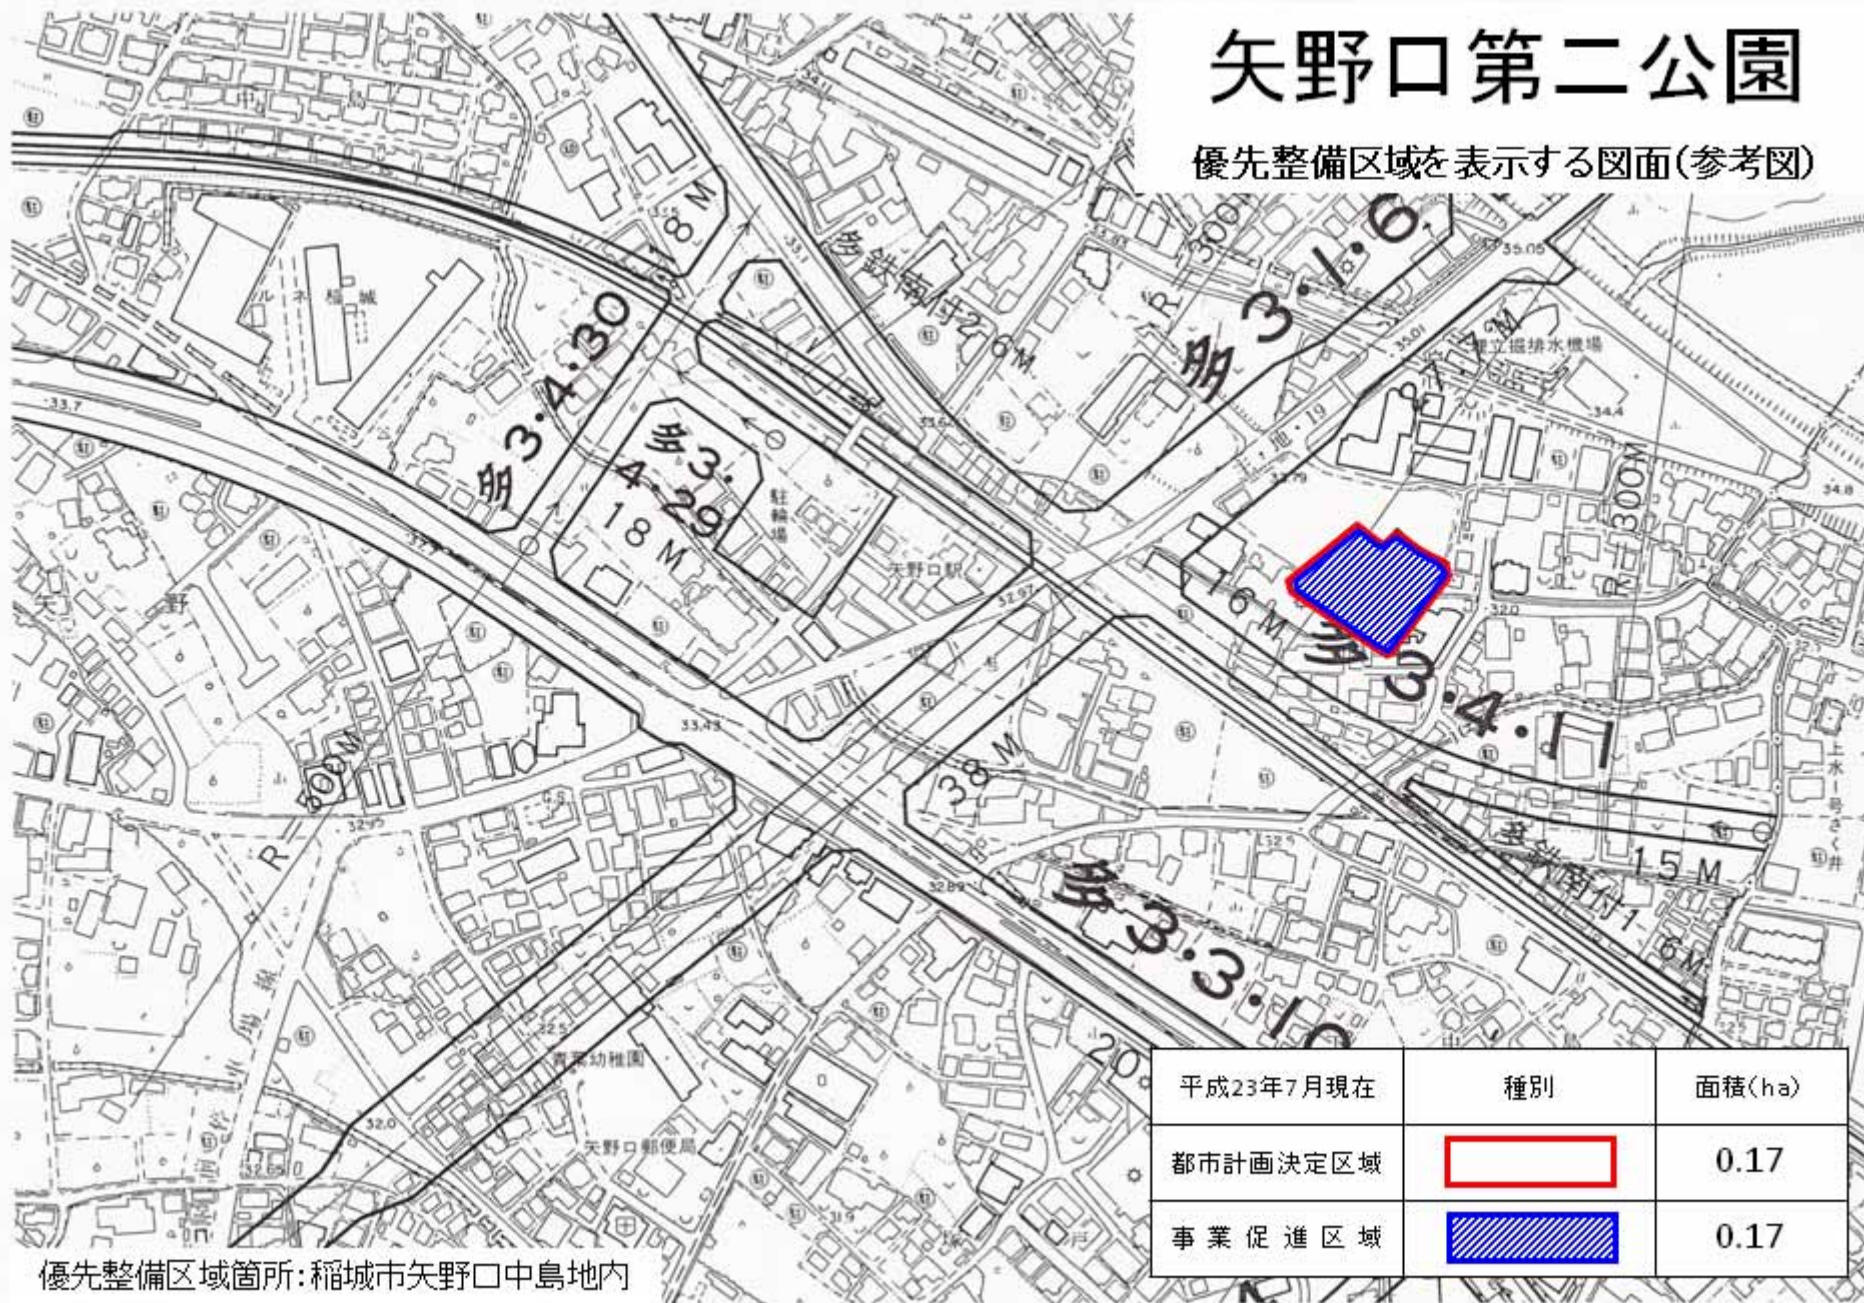

矢野口第二公園

優先整備区域を表示する図面(参考図)

平成23年7月現在	種別	面積(ha)
都市計画決定区域		0.17
事業促進区域		0.17