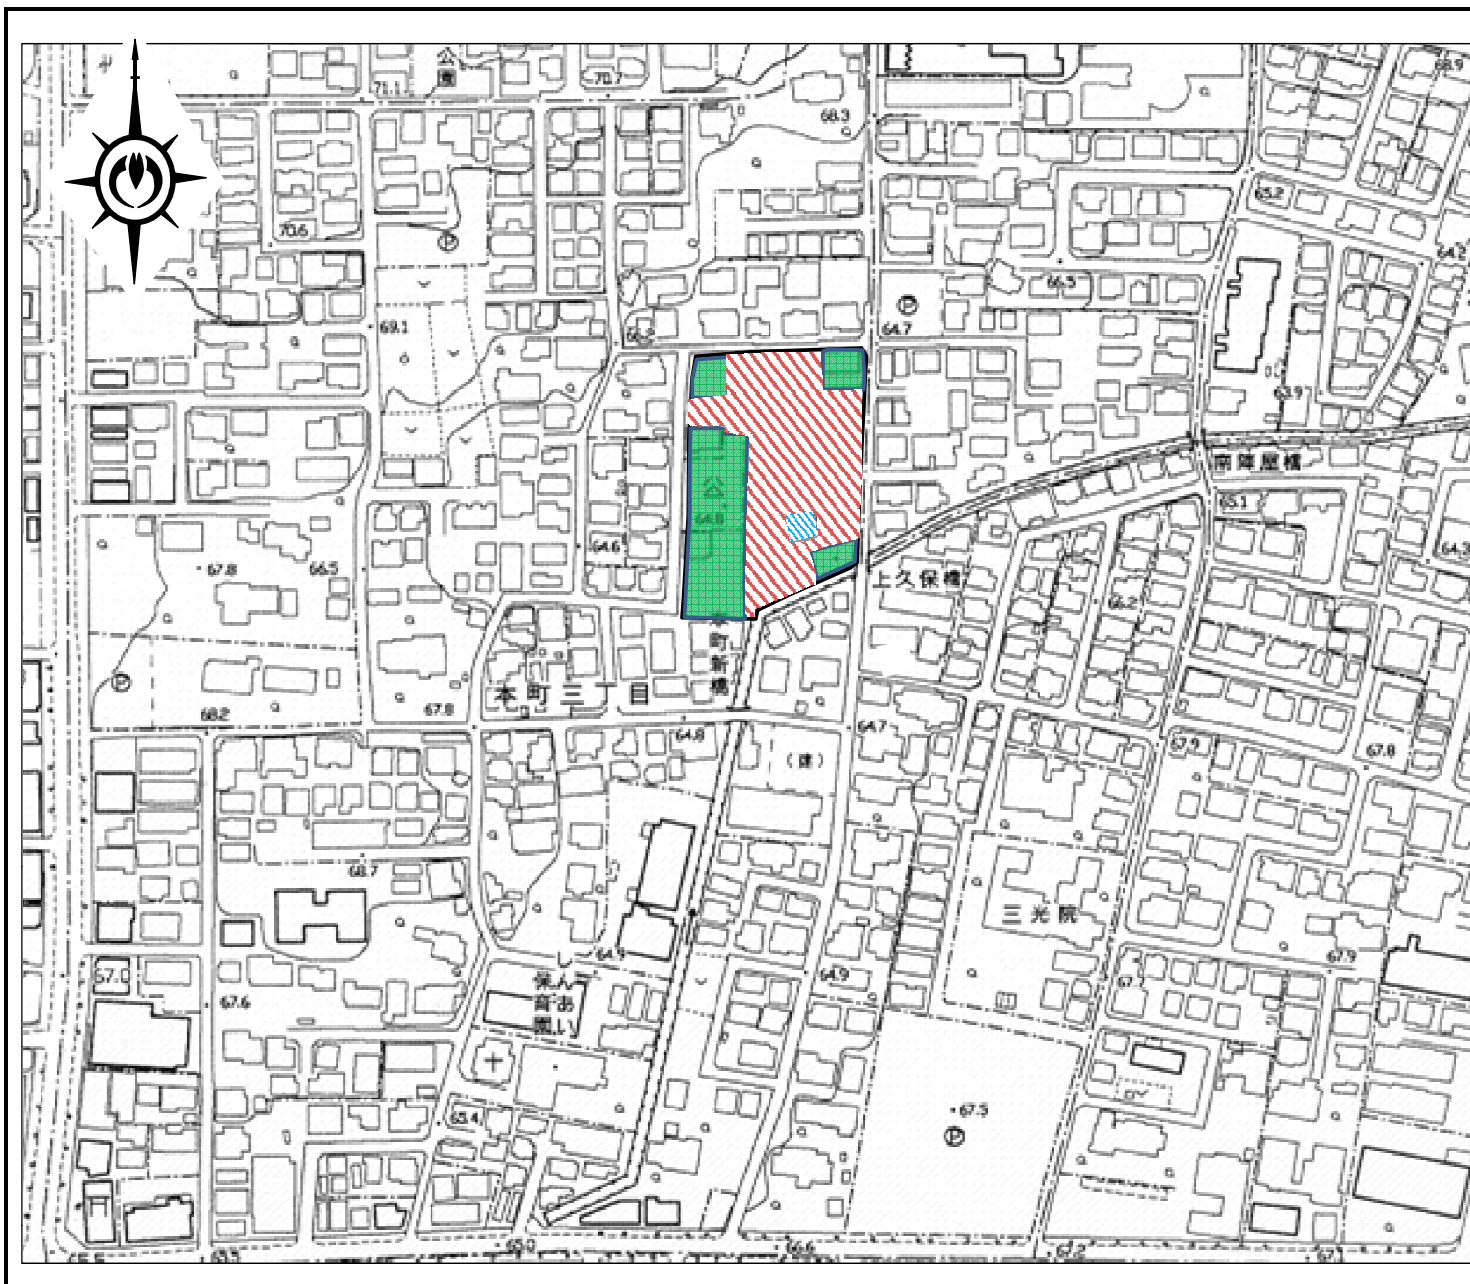

# 小長久保公園

優先整備区域を表示する図面(参考図)

縮尺 二千五百分の一

平成 23 年 7 月 現在	種別	面積 (ha)
都市計画決定区域		0.51
開園区域		0.20
事業促進区域		0.01
新規事業化区域		0.30

「この地図は、東京都知事の承認を受けて、東京都縮尺2,500分の1の地形図を複製して作成したものである。無断複製を禁ずる。(承認番号) 23都市基交第263号、MMT利許第046号-2」「この地図は、東京都知事の承認を受けて、東京都縮尺1/2,500の地形図(道路網図)を使用して作成したものである。ただし、計画線は、都市計画道路の計画図から転記したものである。無断複製を禁ず。(承認番号) 23都市基街測第68号、平成23年9月 2日」

1:2,500