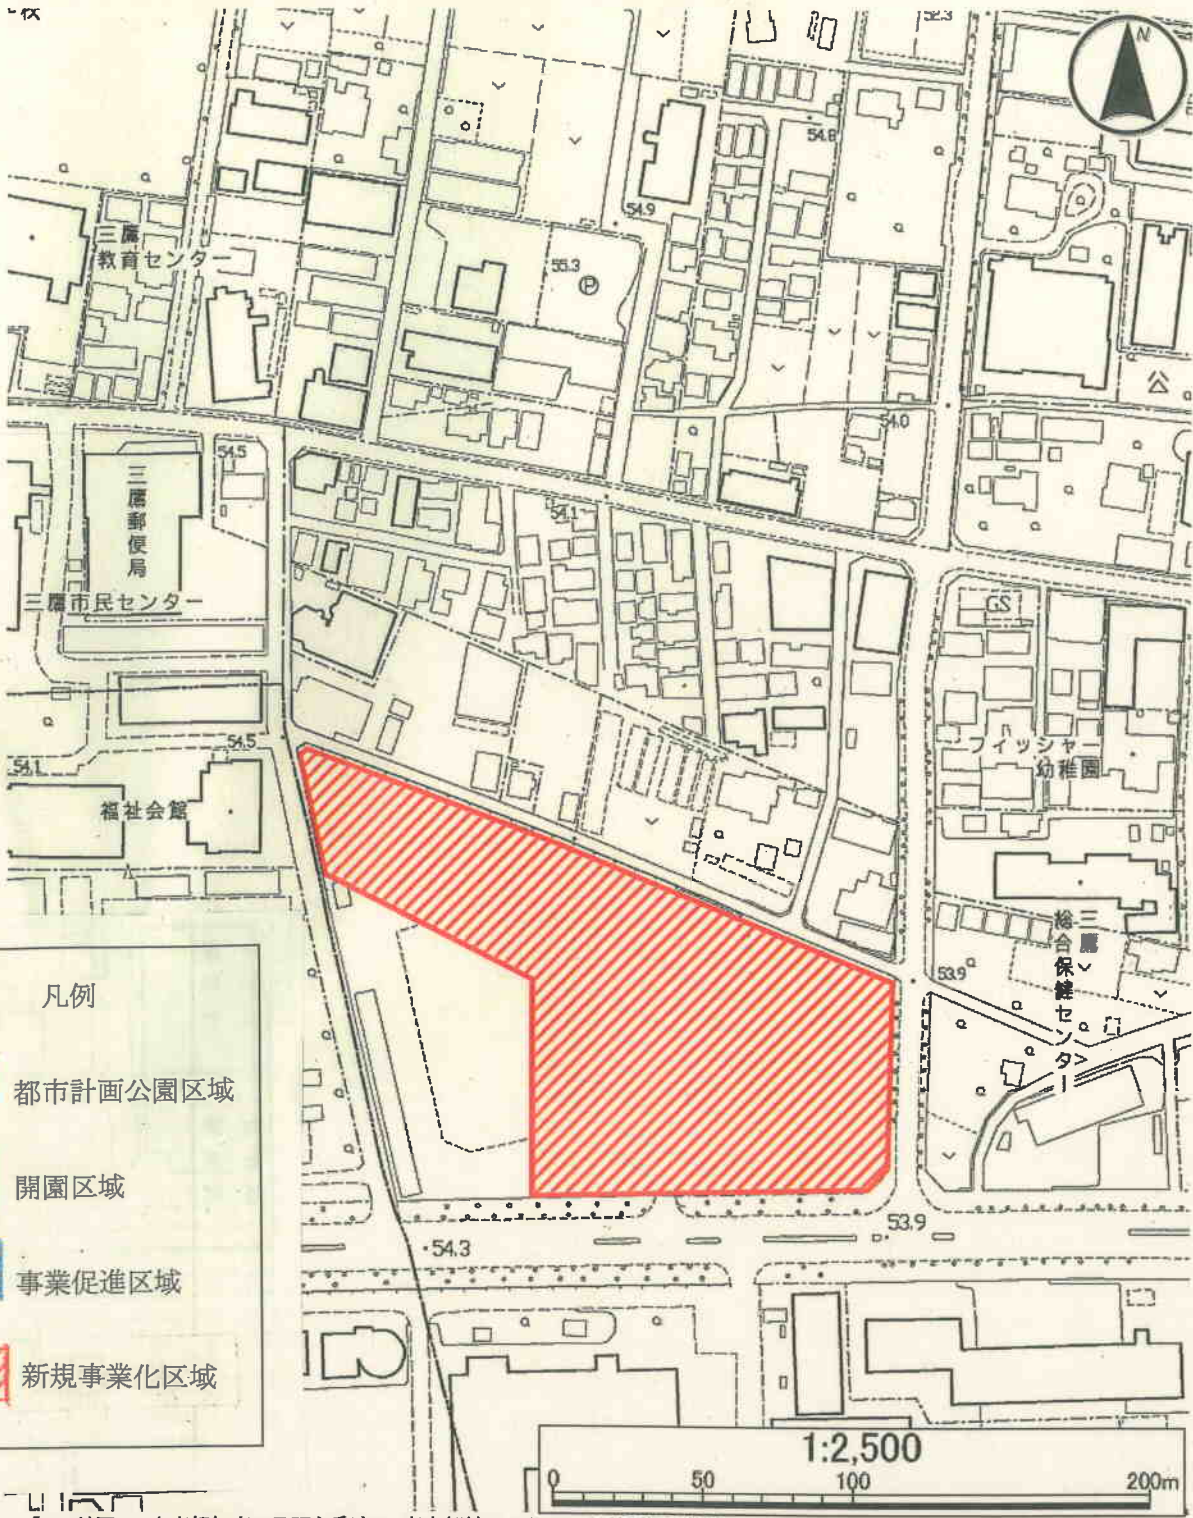

三鷹都市計画公園第5・3・1号 新川防災公園

1/2500

凡例

-  都市計画公園区域
-  開園区域
-  事業促進区域
-  新規事業化区域

・この地図は、東京都知事の承認を受けて、東京都縮尺 1/2,500 の地形図を使用したものである。(承認番号)22 都市基交第 172 号、平成 22 年 7 月 27 日

・この背景の地形図は、東京都都市整備局と東京都デジタルマップ(株)が著作権を有しています。(承認番号:19 東デ共許第 019 号-8)