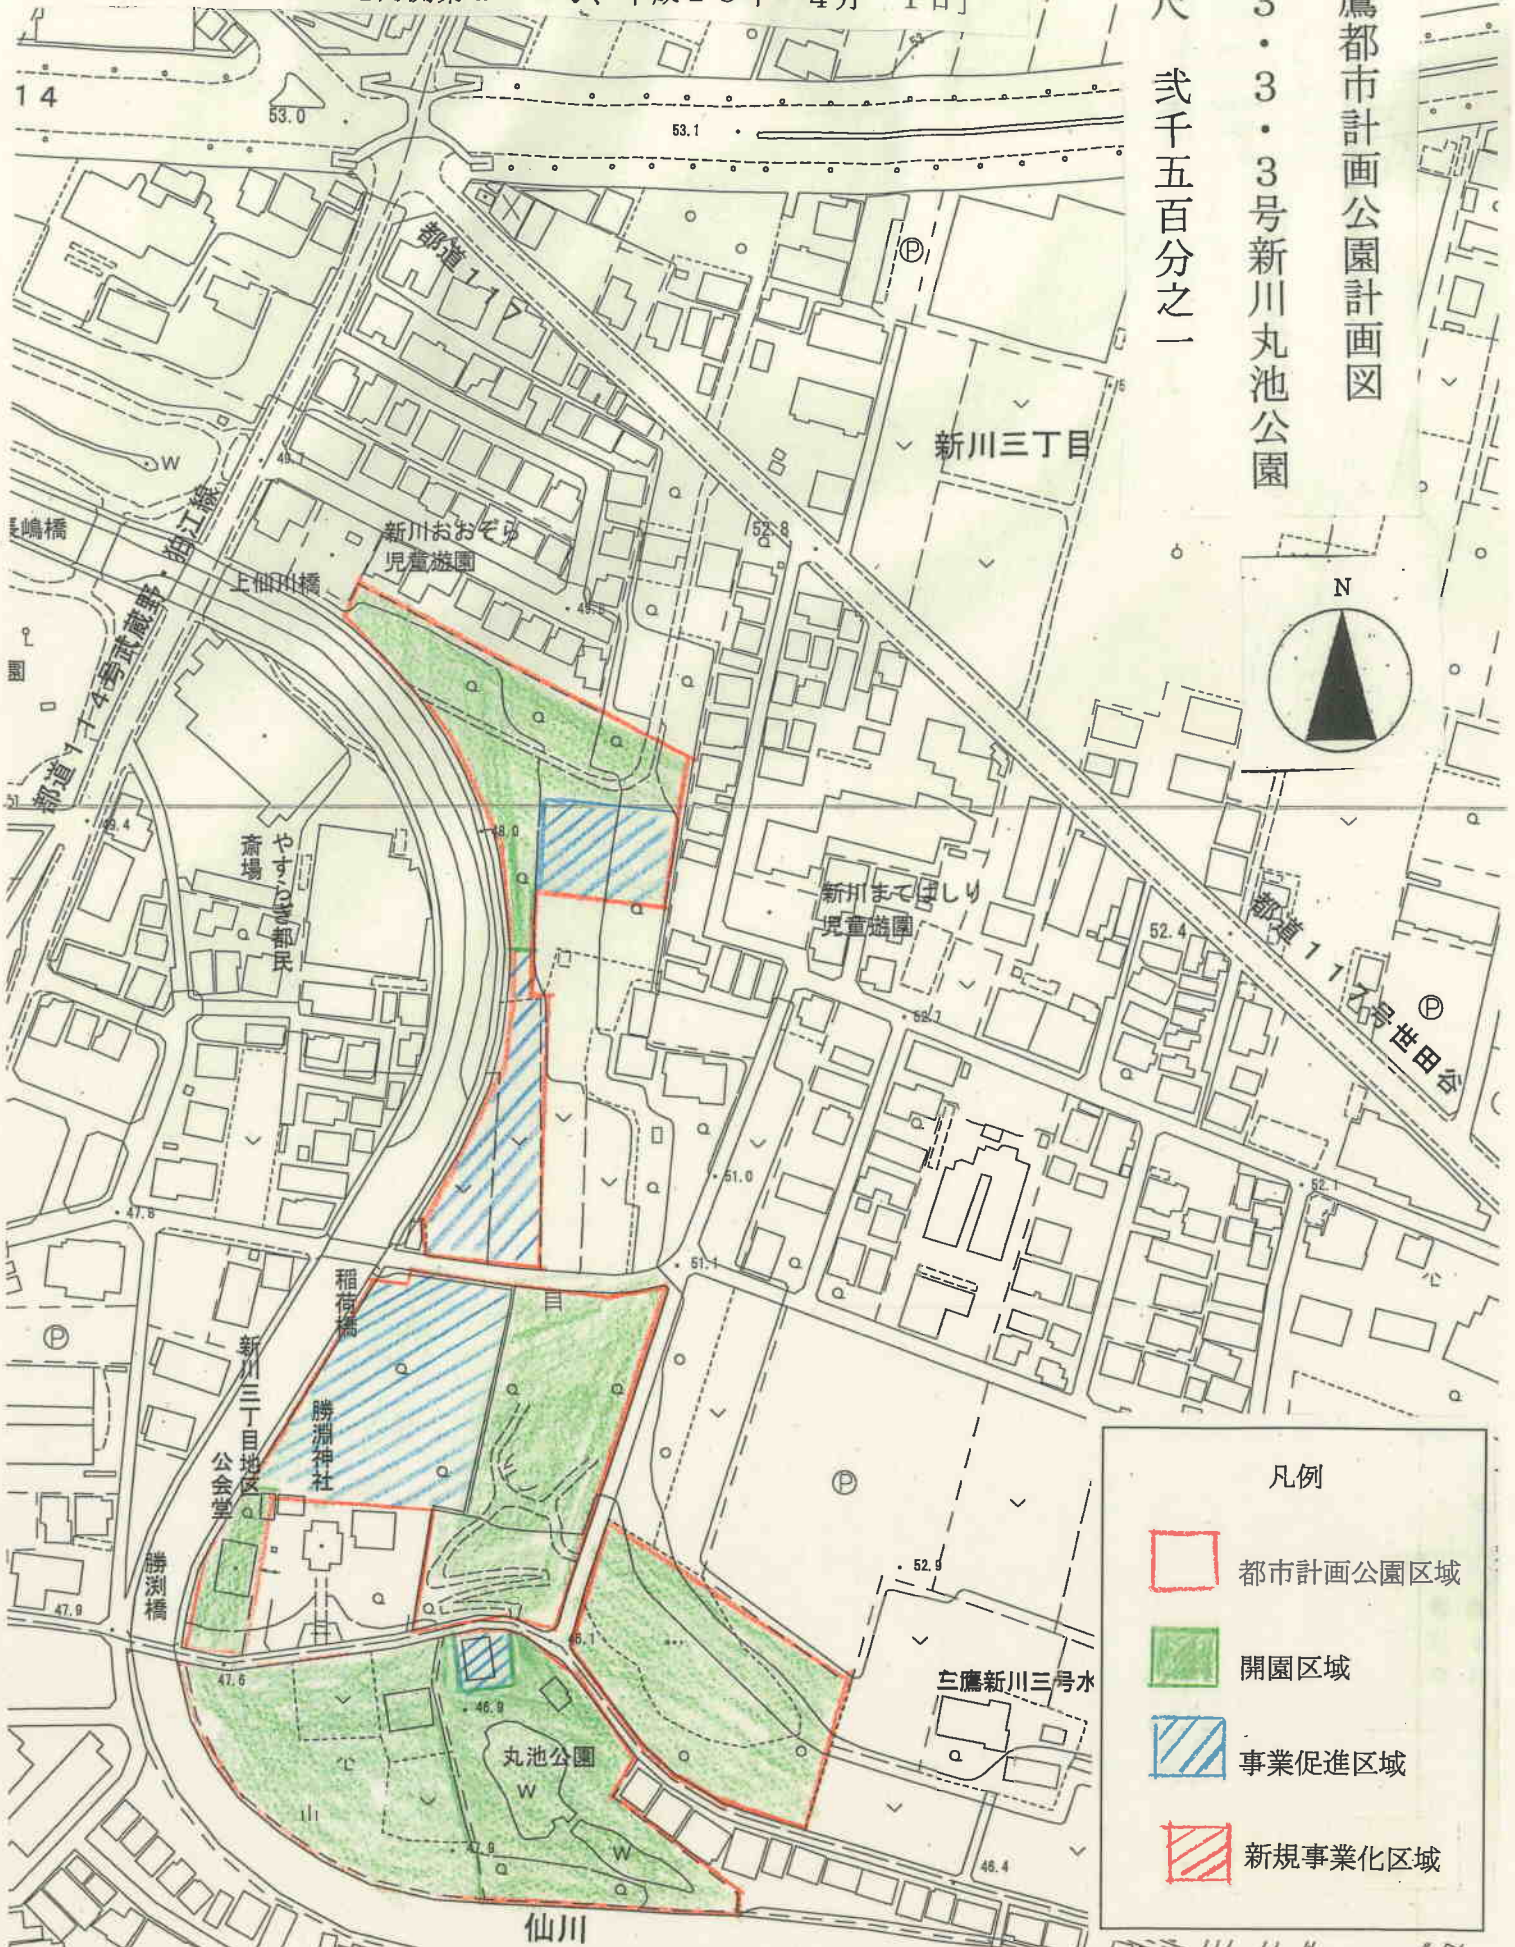

「この地図は、東京都知事の承認を受けて、東京都縮尺 1/2,500 の地形図
 (道路網図) を使用して作成したものである。ただし、計画線は、都市
 計画道路の計画図から転記したものである。無断複製を禁ず。

(承認番号) 22都市基街測第184号、平成23年 4月 1日

三鷹都市計画公園計画図
 第3・3・3号新川丸池公園
 縮尺 二千五百分之一

凡例

- 都市計画公園区域
- 開園区域
- 事業促進区域
- 新規事業化区域