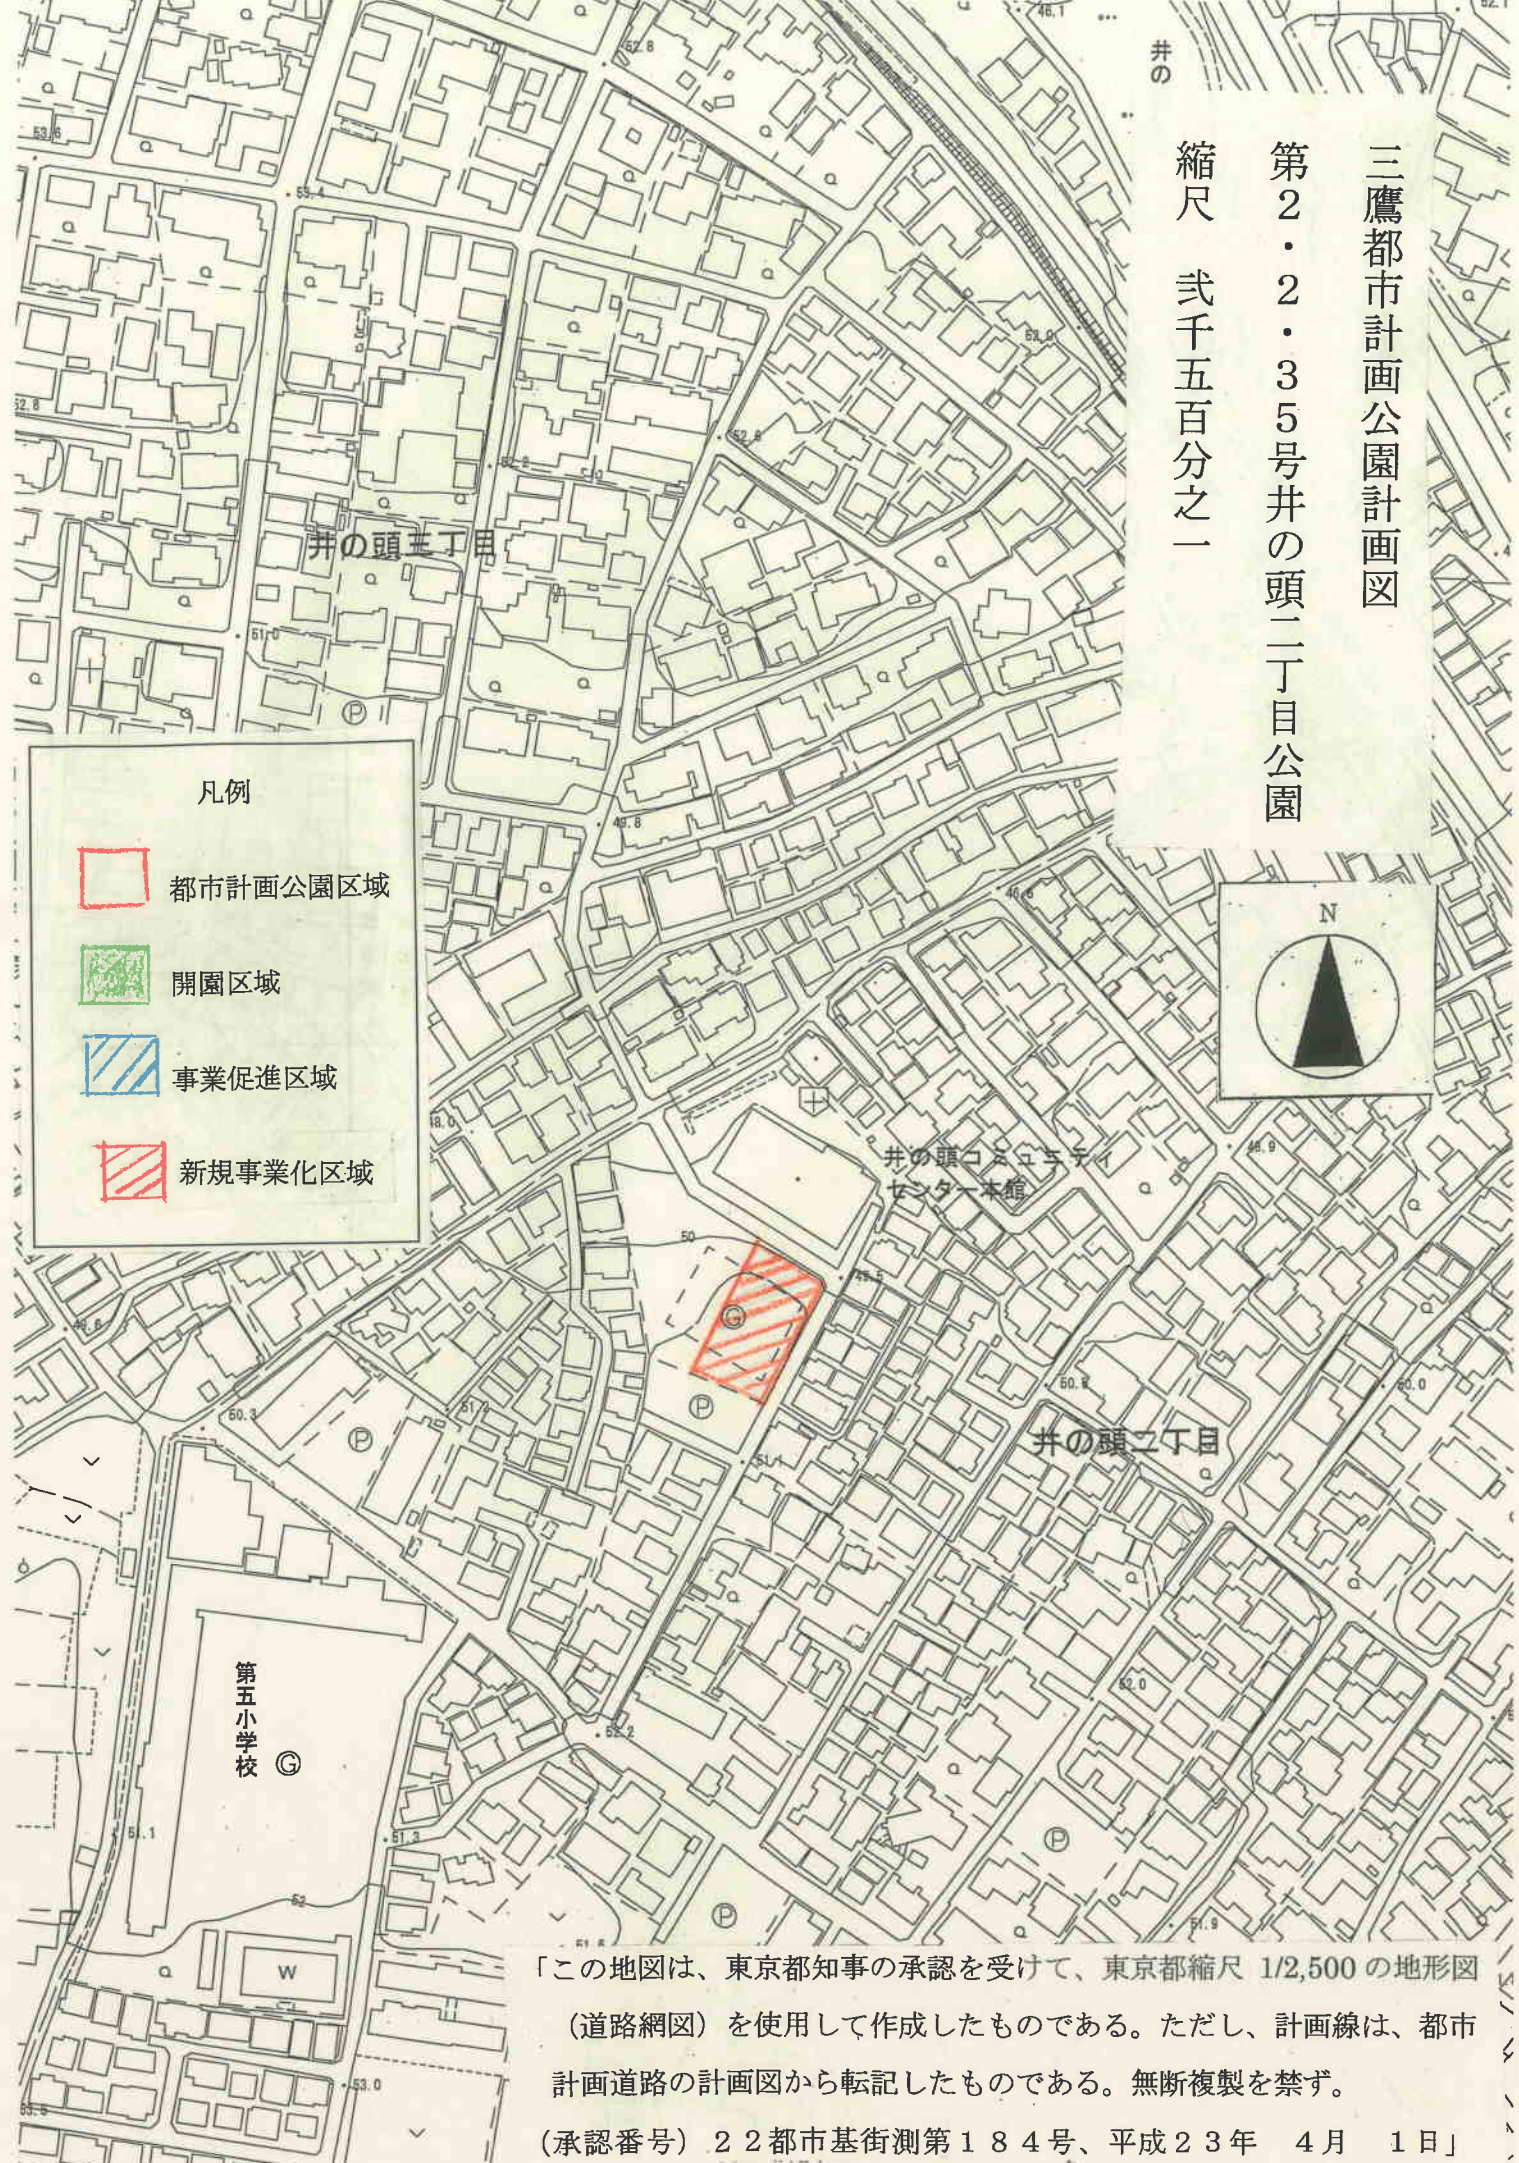

三鷹都市計画公園計画図

第2・2・35号井の頭二丁目公園

縮尺 式千五百分之一

井の

凡例

都市計画公園区域

開園区域

事業促進区域

新規事業化区域

「この地図は、東京都知事の承認を受けて、東京都縮尺 1/2,500 の地形図（道路網図）を使用して作成したものである。ただし、計画線は、都市計画道路の計画図から転記したものである。無断複製を禁ず。

（承認番号）22都市基街測第184号、平成23年 4月 1日」