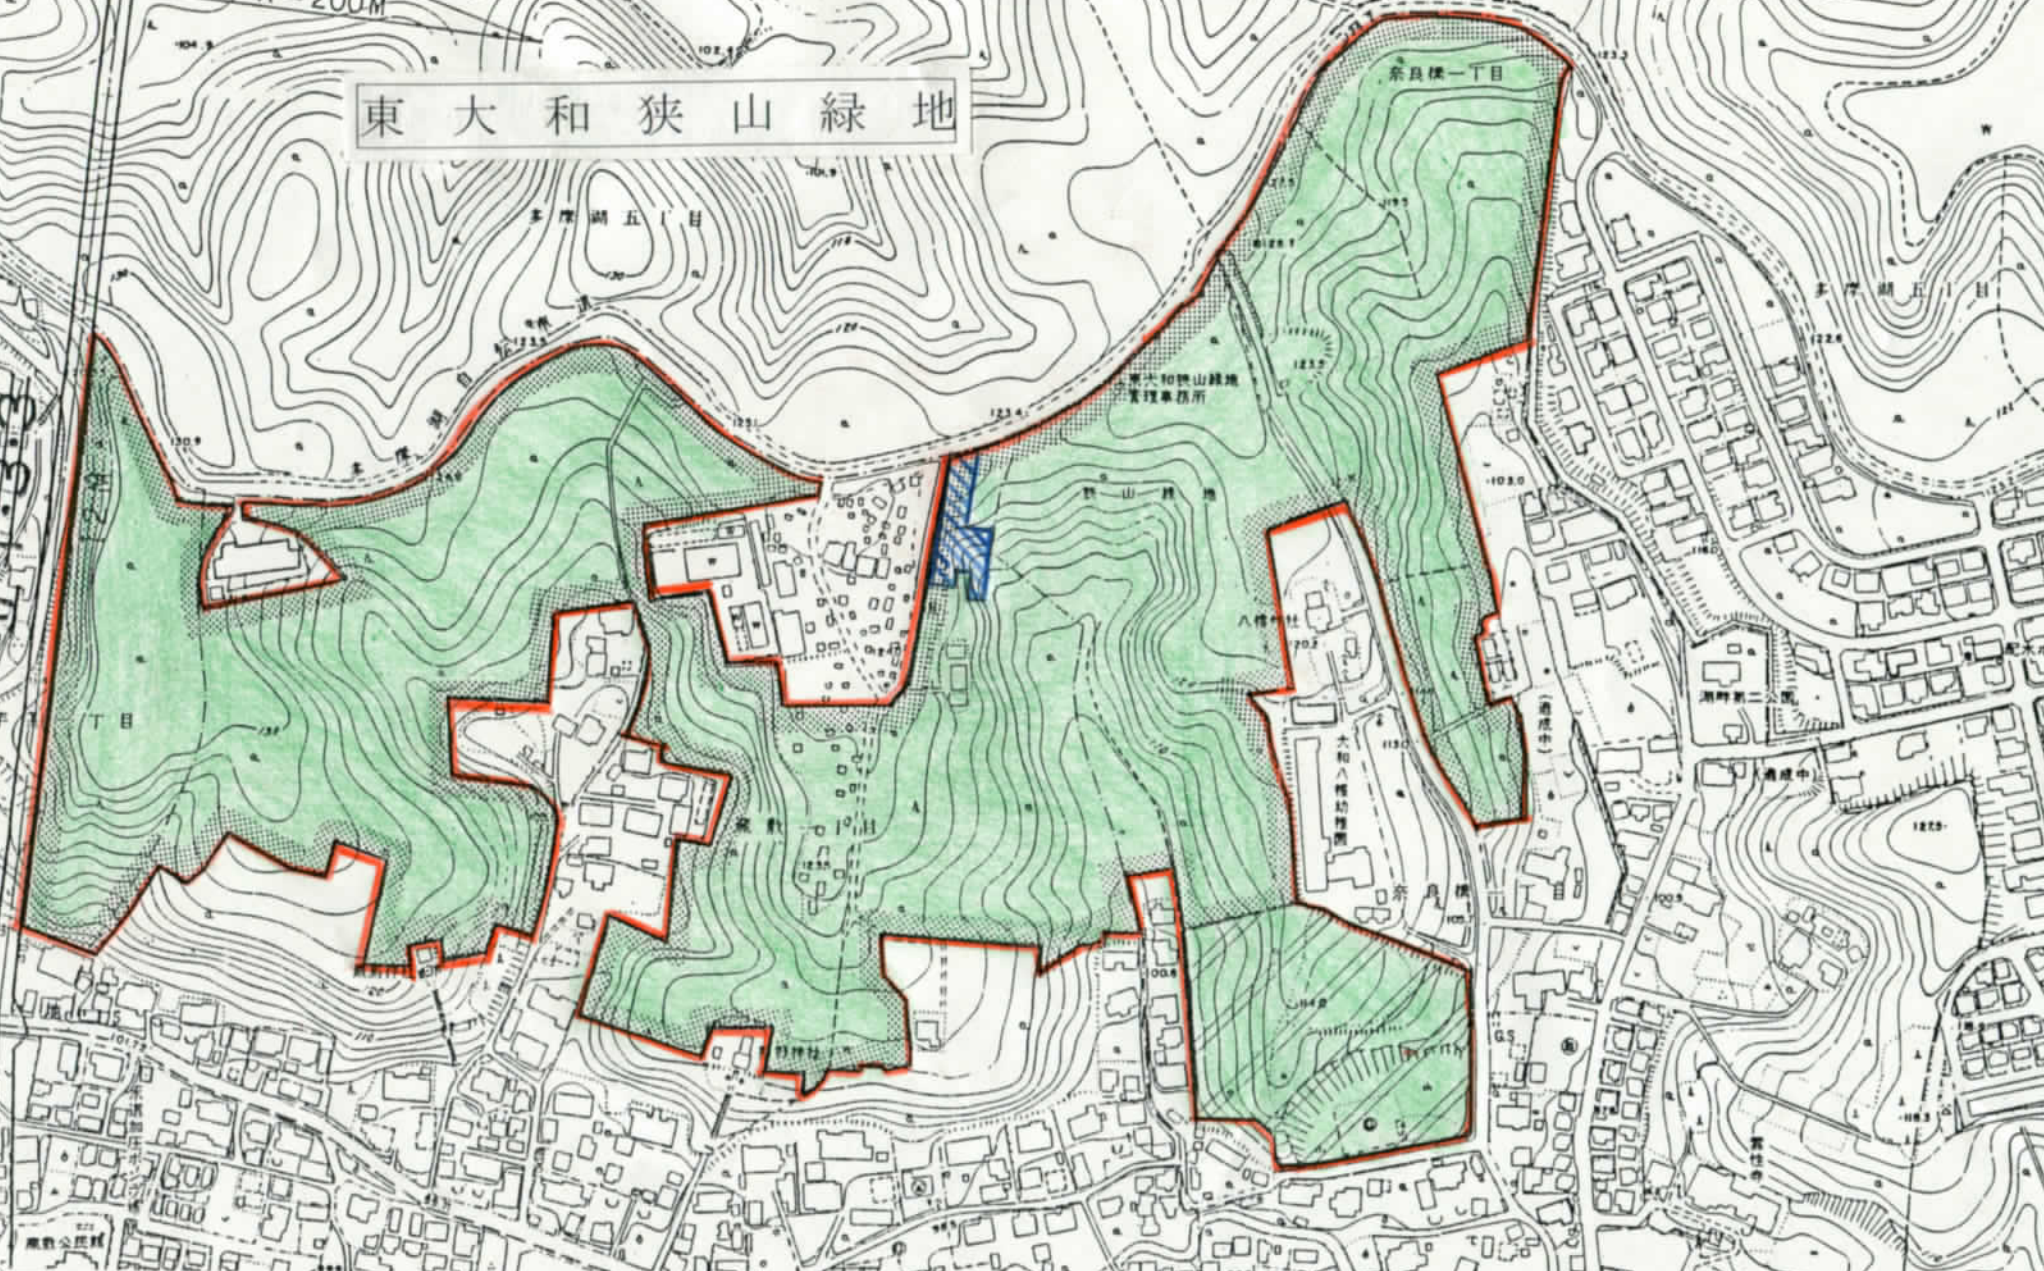

R=200M

東大和狭山緑地

3.3.30
1.3.3

凡 例

	都市計画決定区域
	開園区域
	事業促進区域